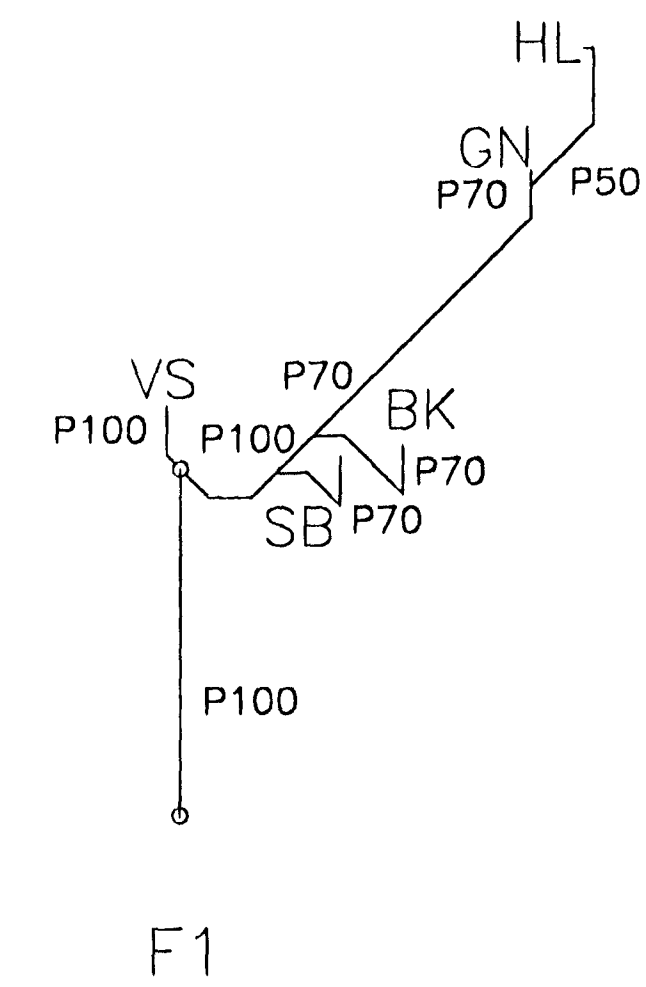

GRUNNMÝND 1:50

RÚMMYND 1:50

Samþykkt þann
18 OKT. 2001
Byggingaráðgjafi í Hafnarfirði
Eh. Sigurjartur Halldórsson

Sigurjartur Halldórsson
Þorgrímur Eiríksson 111038-3259

ÚTG.	DAGS.	TEIKN.	BREYTT	YFIRF.	SAMB.	ÚTG.	DAGS.	TEIKN.	BREYTT	YFIRF.	SAMB.