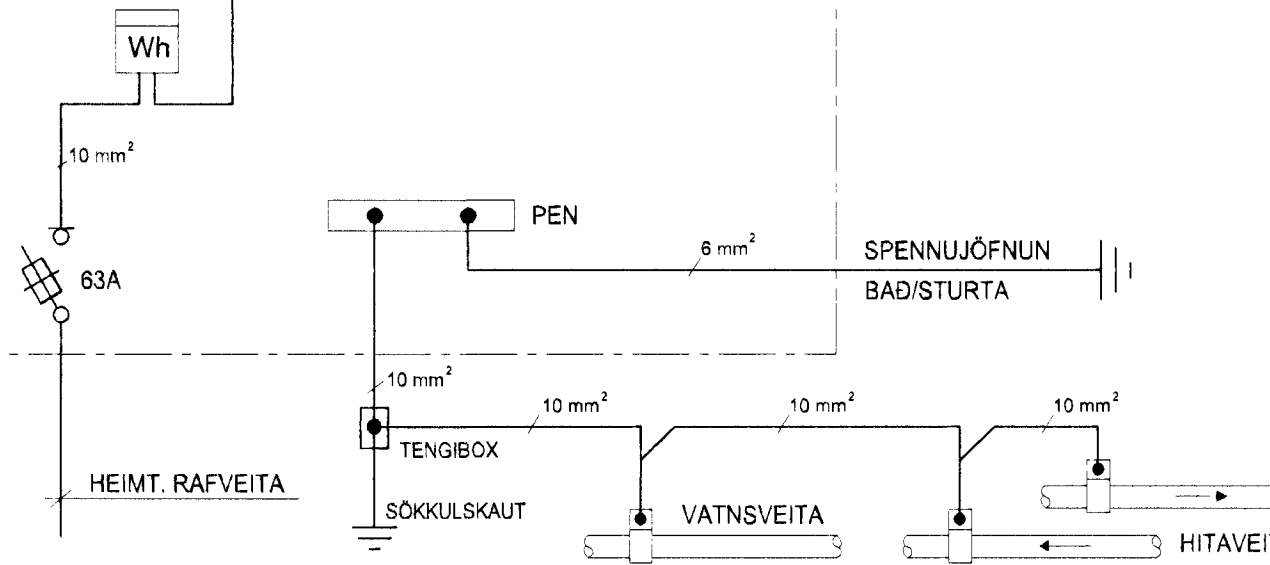

ADALTAFLA

T1
ST. 55 x 65

AFSTÖÐUMYND MKV. 1:500

HELGI KR. EIRÍKSSON RAFLAGNAHÖNNUN

 SKIPHOLT 37, 108 REYKJAVÍK S:568-8388
 E-MAIL: TEIKN@LUMEX.IS

DAGS.	15.12.2000	SÍÐA NR.	2 AF 2	HANNAD	HKE	VERKEFNI	GAUKSÁS 23
TEIKN. NR.	AR-02	TÖLVUHEITI	GRGAUKSÁS192123	TEIKNAD	PHS	RAFLÖGN	RAFLÖGN
VERKHLUTI		BREYTING A		YFIRFARID	HKE		
MKV.	1:50 og 1:500	BREYTING B					