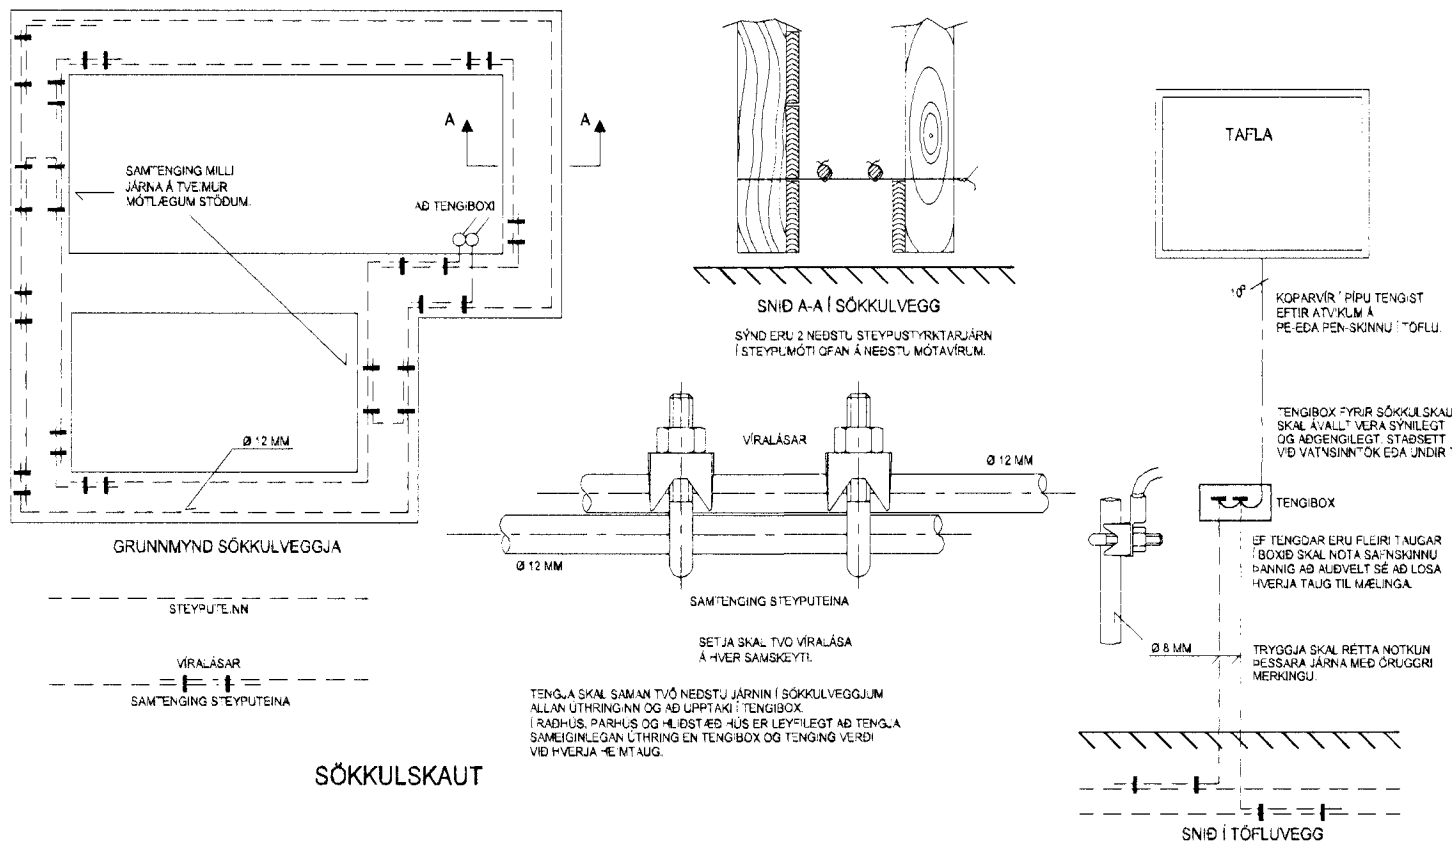

ADALTAFLA

T1
ST. 55 x 65

AFSTÖÐUMYND MKV. 1:500

HELGI KR. EIRÍKSSON RAFLAGNAHÖNNUN

 SKIPHOLT 37, 108 REYKJAVÍK S:568-8388
 E-MAIL: TEIKN@LUMEX.IS

DAGS.	15.12.2000	SÍÐA NR.	2 AF 2	HANNAD	HKE	VERKEFNI	GAUKSÁS 23
TEIKN. NR.	AR-02	TÖLVUHEITI	GRGAUKSÁS192123	TEIKNAD	PHS	RAFLÖGN	RAFLÖGN
VERKHLUTI		BREYTING A		YFIRFARID	HKE		
MKV.	1:50 og 1:500	BREYTING B					