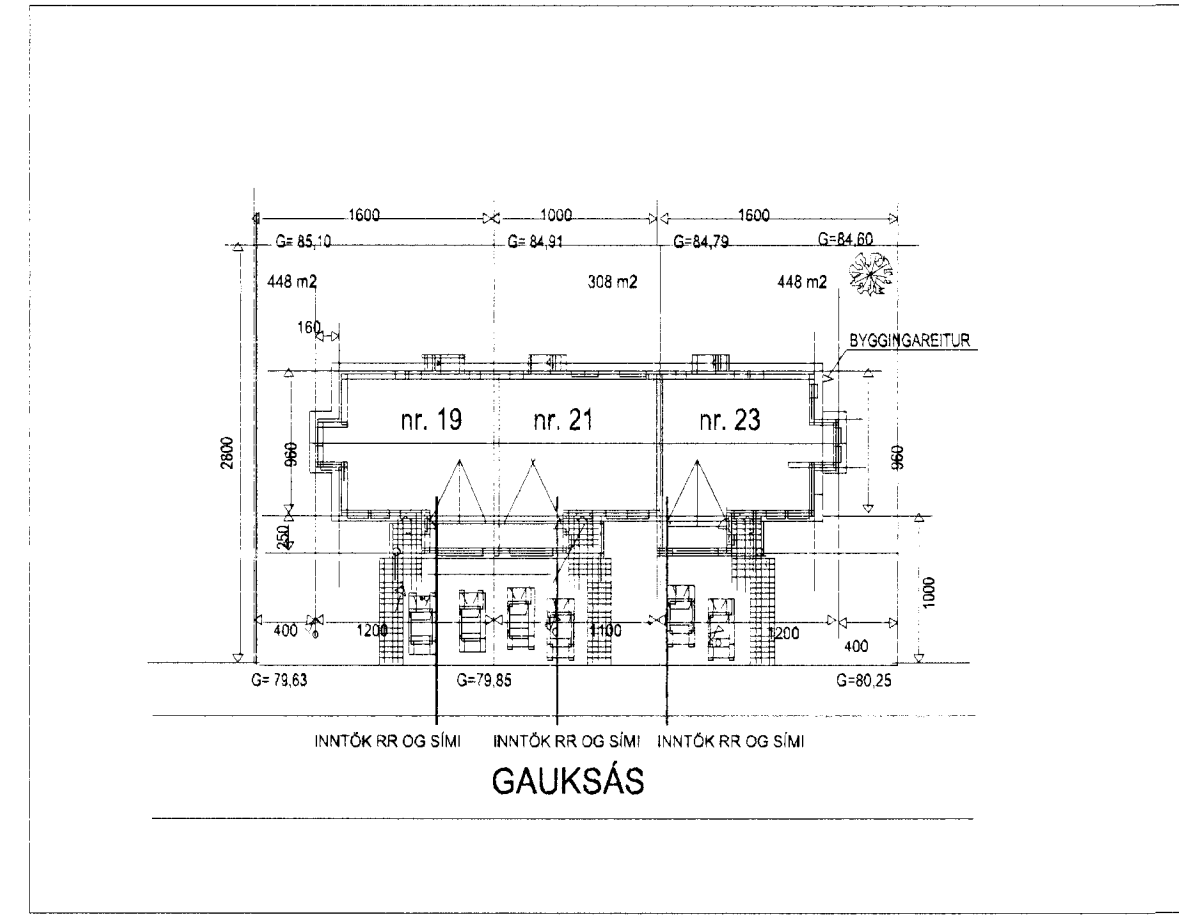

ADALTAFLA

T1
ST. 55 x 65

AFSTÖÐUMYND MKV. 1:500

HELGI KR. EIRÍKSSON RAFLAGNAHÖNNUN

 SKIPHOLT 37, 108 REYKJAVÍK S:568-8388
 E-MAIL: TEIKN@LUMEX.IS

DAGS.	15.12.2000	SÍÐA NR.	2 AF 2	HANNAD	HKE	VERKEFNI	GAUKSÁS 23
TEIKN. NR.	AR-02	TÖLVUHEITI	GRGAUKSÁS192123	TEIKNAD	PHS	RAFLÖGN	RAFLÖGN
VERKHLUTI		BREYTING A		YFIRFARID	HKE		
MKV.	1:50 og 1:500	BREYTING B					