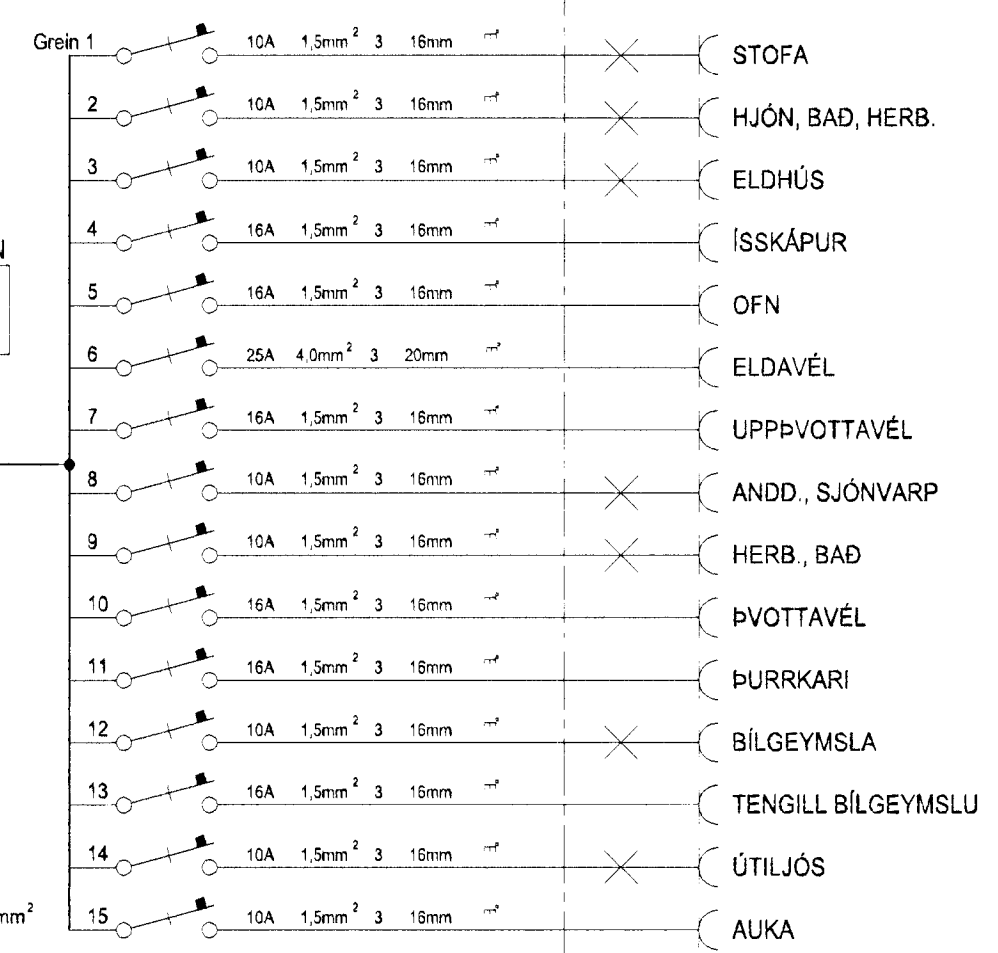

ADALTAFLA

T1
ST. 55 x 65

AFSTÖÐUMYND MKV. 1:500

HELGI KR. EIRÍKSSON RAFLAGNAHÖNNUN

 SKIPHOLT 37, 108 REYKJAVÍK S:568-8388
 E-MAIL: TEIKN@LUMEX.IS

DAGS.	15.12.2000	SÍÐA NR.	2 AF 2	HANNAD	HKE	VERKEFNI	GAUKSÁS 23
TEIKN. NR.	AR-02	TÖLVUHEITI	GRGAUKSÁS192123	TEIKNAD	PHS	RAFLÖGN	RAFLÖGN
VERKHLUTI		BREYTING A		YFIRFARID	HKE		
MKV.	1:50 og 1:500	BREYTING B					