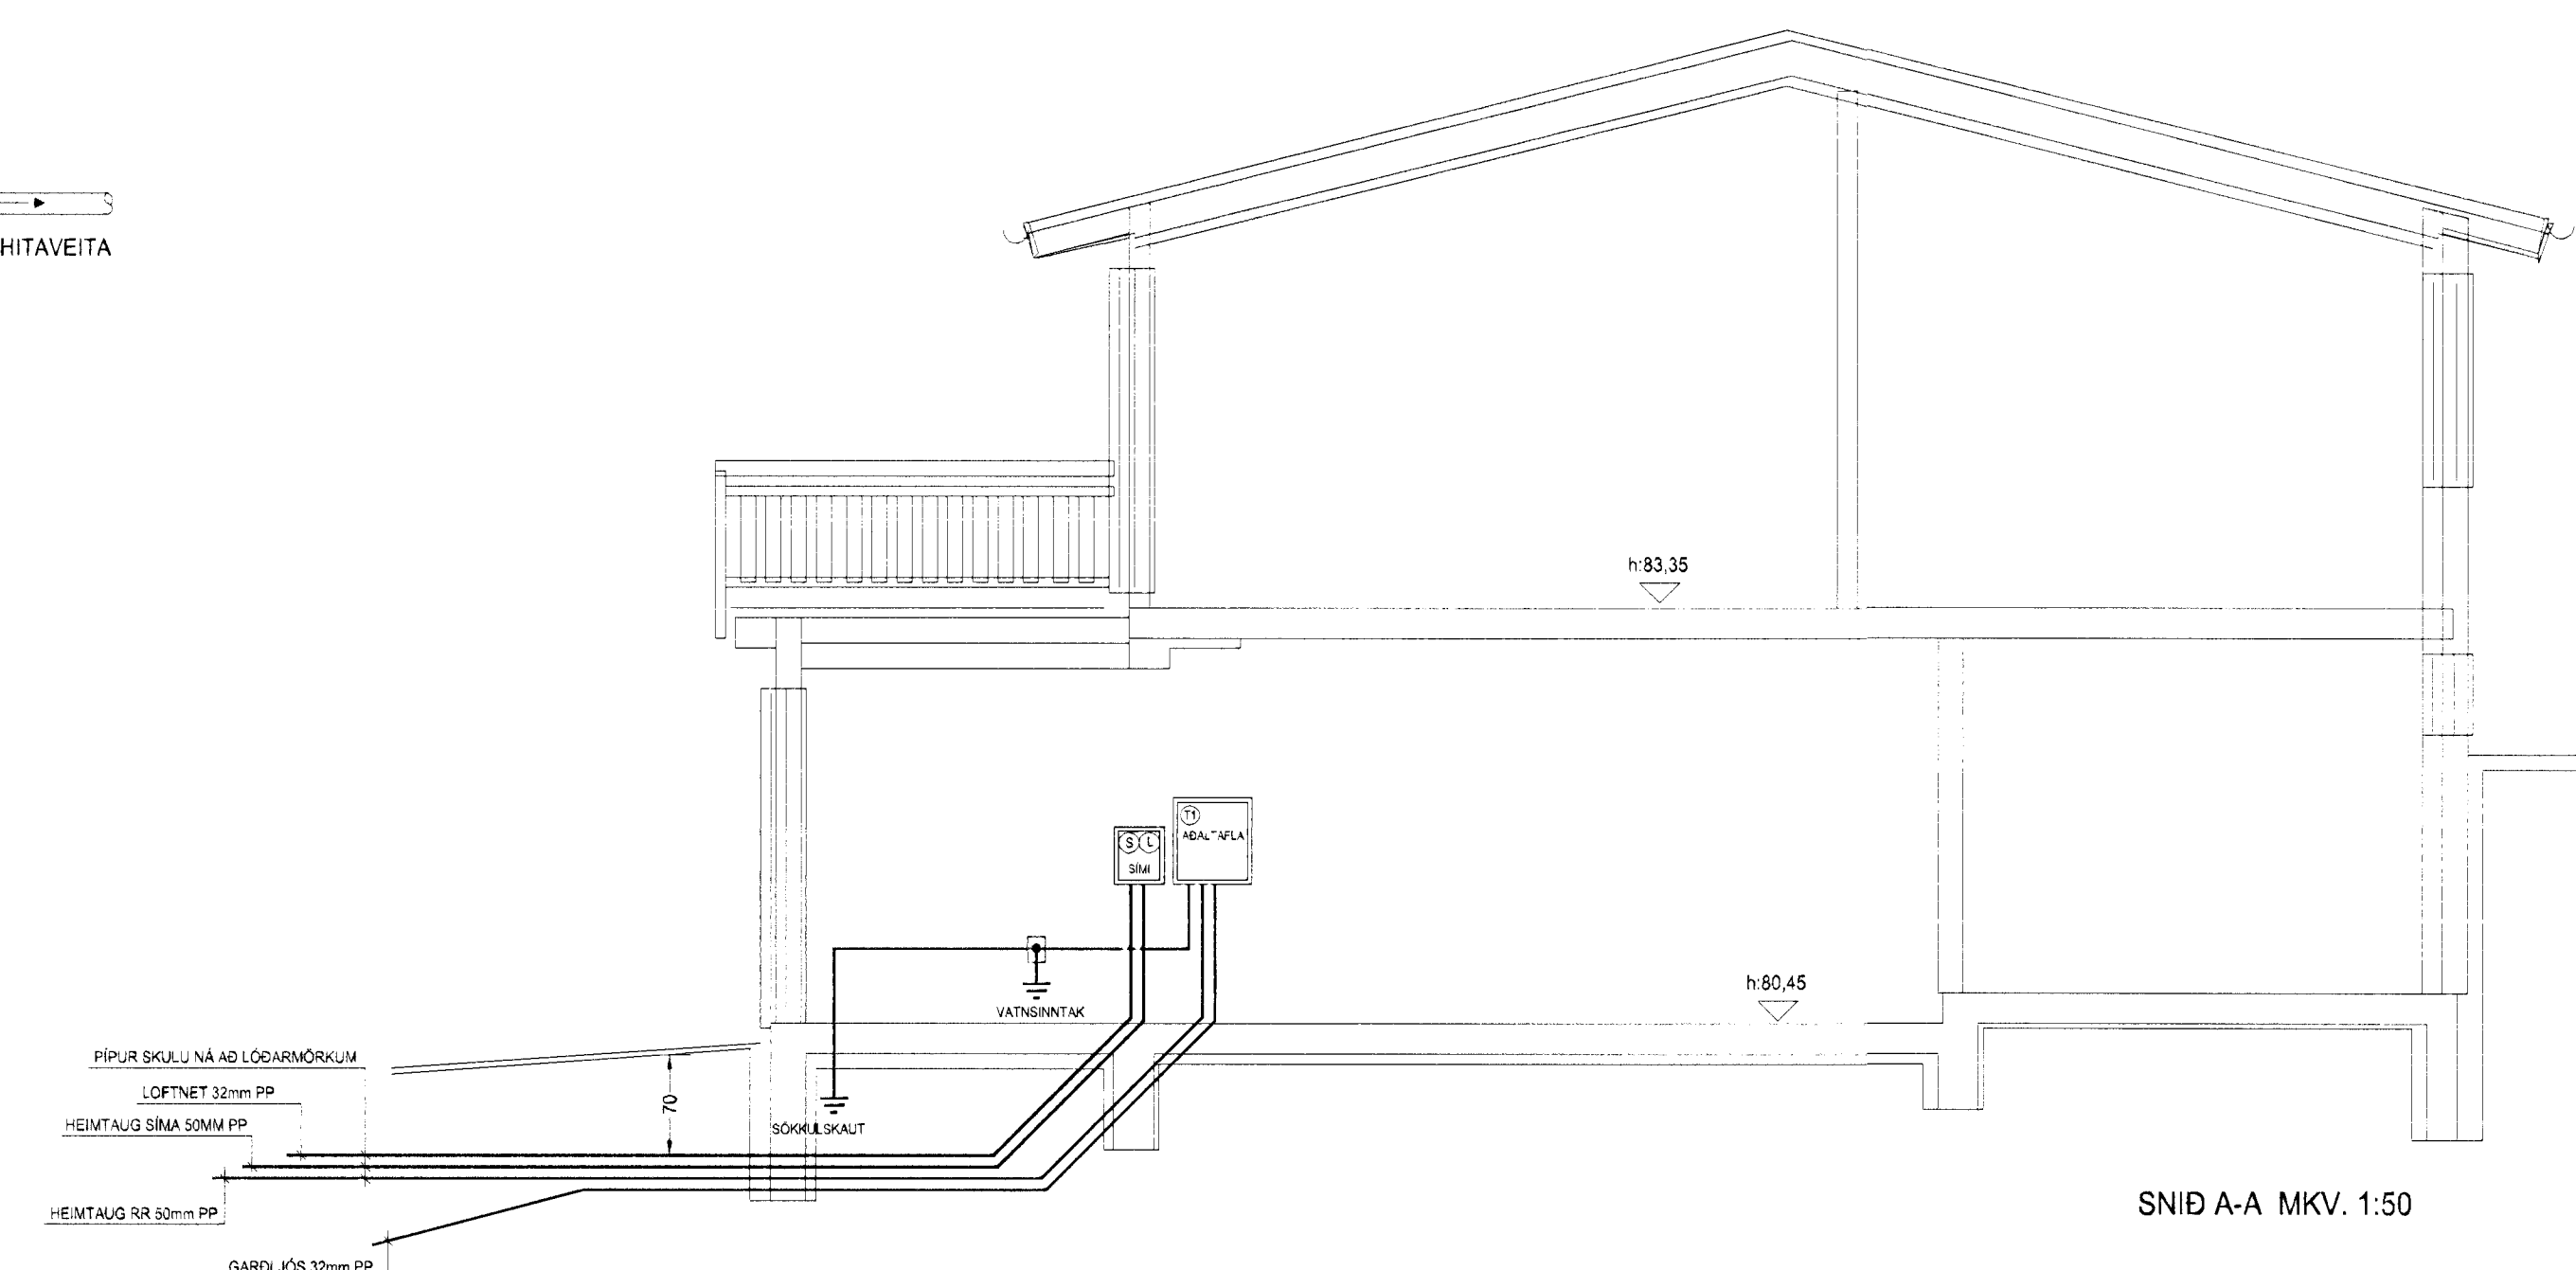

ADALTAFLA

T1
ST. 55 x 65

AFSTÖÐUMYND MKV. 1:500

HELGI KR. EIRÍKSSON RAFLAGNAHÖNNUN

 SKIPHOLT 37, 108 REYKJAVÍK S:568-8388
 E-MAIL: TEIKN@LUMEX.IS

DAGS.	15.12.2000	SÍÐA NR.	2 AF 2	HANNAD	HKE	VERKEFNI	GAUKSÁS 23
TEIKN. NR.	AR-02	TÖLVUHEITI	GRGAUKSÁS192123	TEIKNAD	PHS	RAFLÖGN	RAFLÖGN
VERKHLUTI		BREYTING A		YFIRFARID	HKE		
MKV.	1:50 og 1:500	BREYTING B					