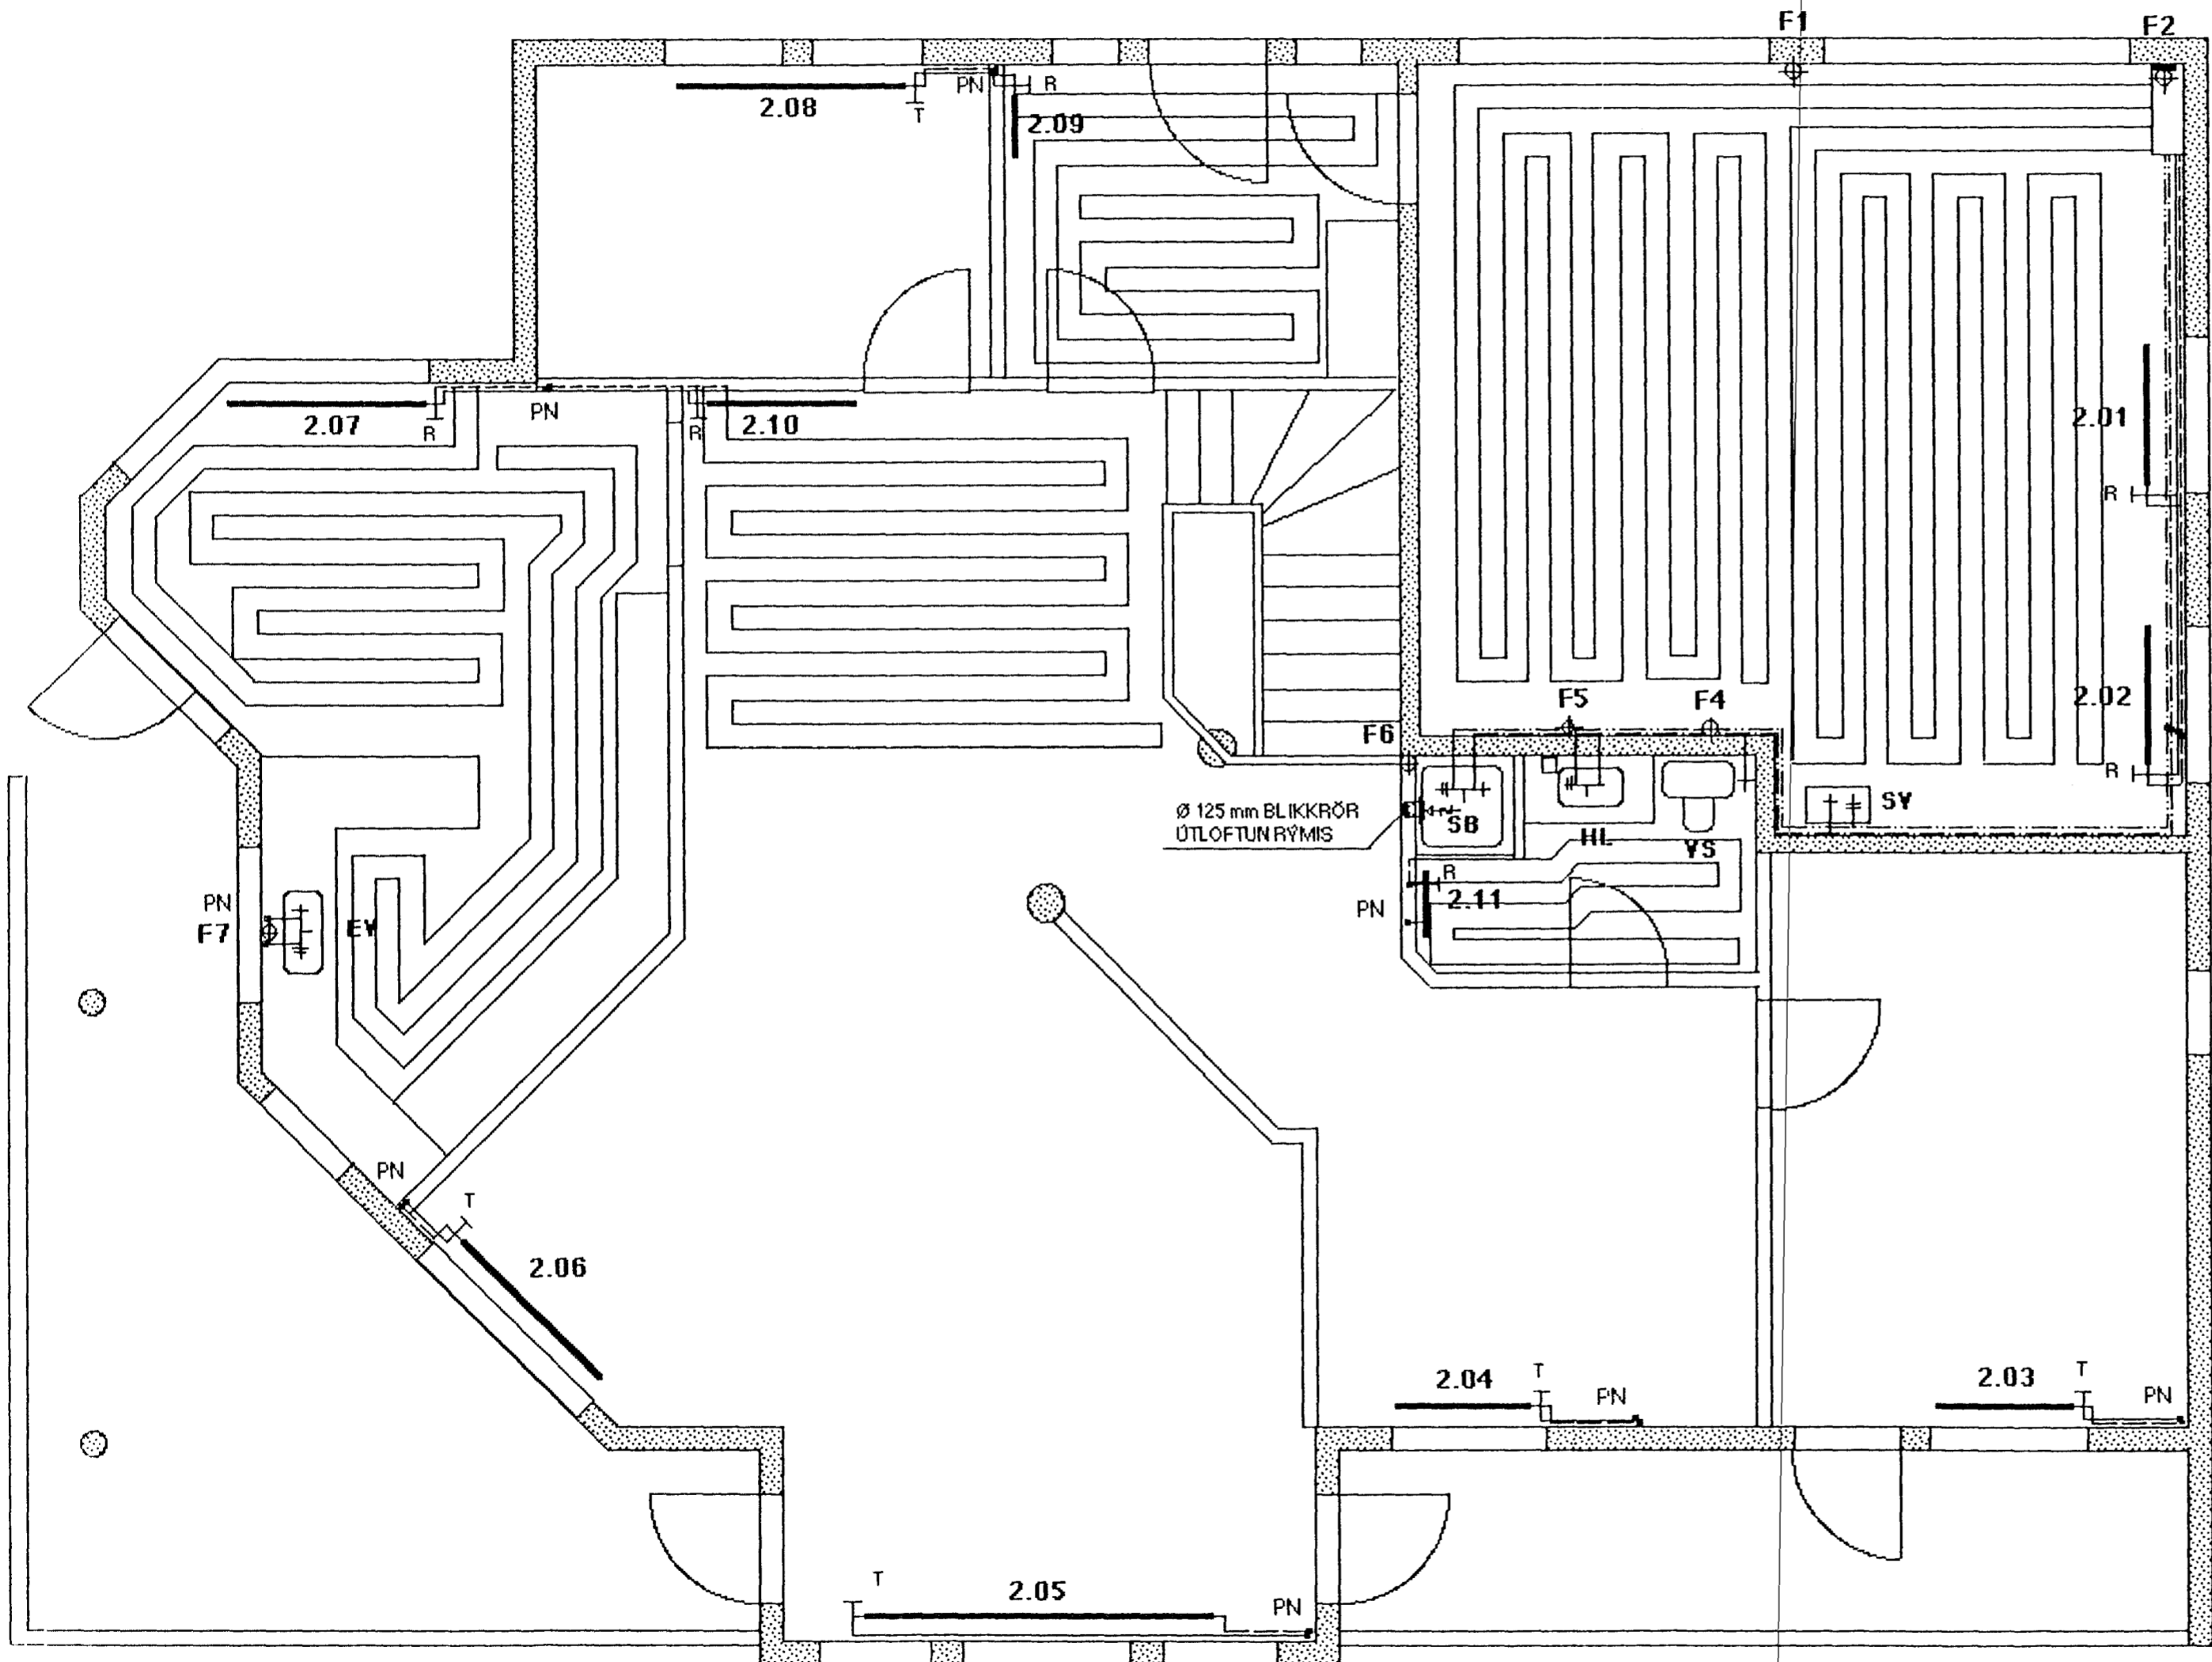

GRUNNMYND EFRI HÆÐAR MKY. 1:50

SNID Í STEYPTA PLÖTU MED GÓLFHITA MKY. 1:10

SKEMATÍSK TEIKNING AF TENGINGU
INNÁ GÓLFHITASLAUFUR
Á YID ÞARSEM GÓLFHITARÖR TENGJAST OFNUM.

GÓLFHITARÖR SÉU AF YIDURKENNDRIGERÐ
T.D. KRÖSSBUNDIN WISPRÓ - PEX PLÁSTRÖR 20 x 2.0 mm
LEGGJAST OFANÁ STEYPTA PLÖTU
BIL MILLIRÖRA U.Þ.B. 20 cm.

KT. 201251-4199