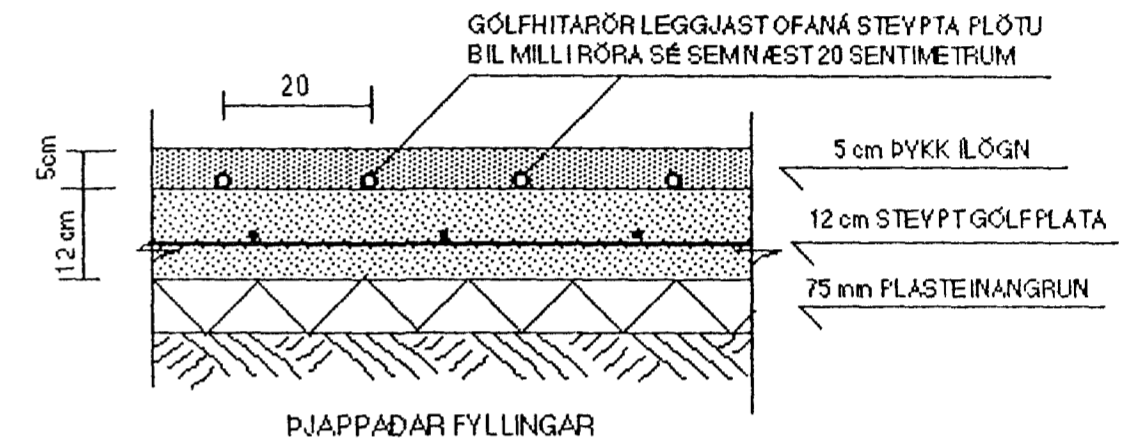

GRUNNMYND EFRI HÆÐAR MKY. 1:50

SNID Í STEYPTA PLÖTU MED GÓLFHITA MKY. 1:10

SKEMATÍSK TEIKNING AF TENGINGU
INNÁ GÓLFHITASLAUFUR
Á YID ÞARSEM GÓLFHITARÖR TENGJAST OFNUM.

GÓLFHITARÖR SÉU AF YIDURKENNDRIGERÐ
T.D. KRÖSSBUNDIN WISPRÓ - PEX PLÁSTRÖR 20 x 2.0 mm
LEGGJAST OFANÁ STEYPTA PLÖTU
BIL MILLIRÖRA U.Þ.B. 20 cm.

Byggingmaðurinn hefur staðfest
Afgreitt þessi
27 MARS 2001
[Signature]

TEKN.NR. 2.03	TV	TÆKNIYANGUR TÆKNIDJÓNUSTA
KYARDI: 1:50		HLÍÐASMÁRI 10 Í KÓPAVOGI
DAGS.: MARS 2001		SÍMI: 564 22 44
HANNAÐ: M.G.	YERKEFNI: GAUKSÁS 29, HAFNARFIRÐI	
TEIKNAD: M.G.	LAGNIR: GRUNNMYND EFRI HÆÐAR	
YFIRFARIÐ: <i>[Signature]</i>	MAGNÚS GYLFASON F.T.F.I	