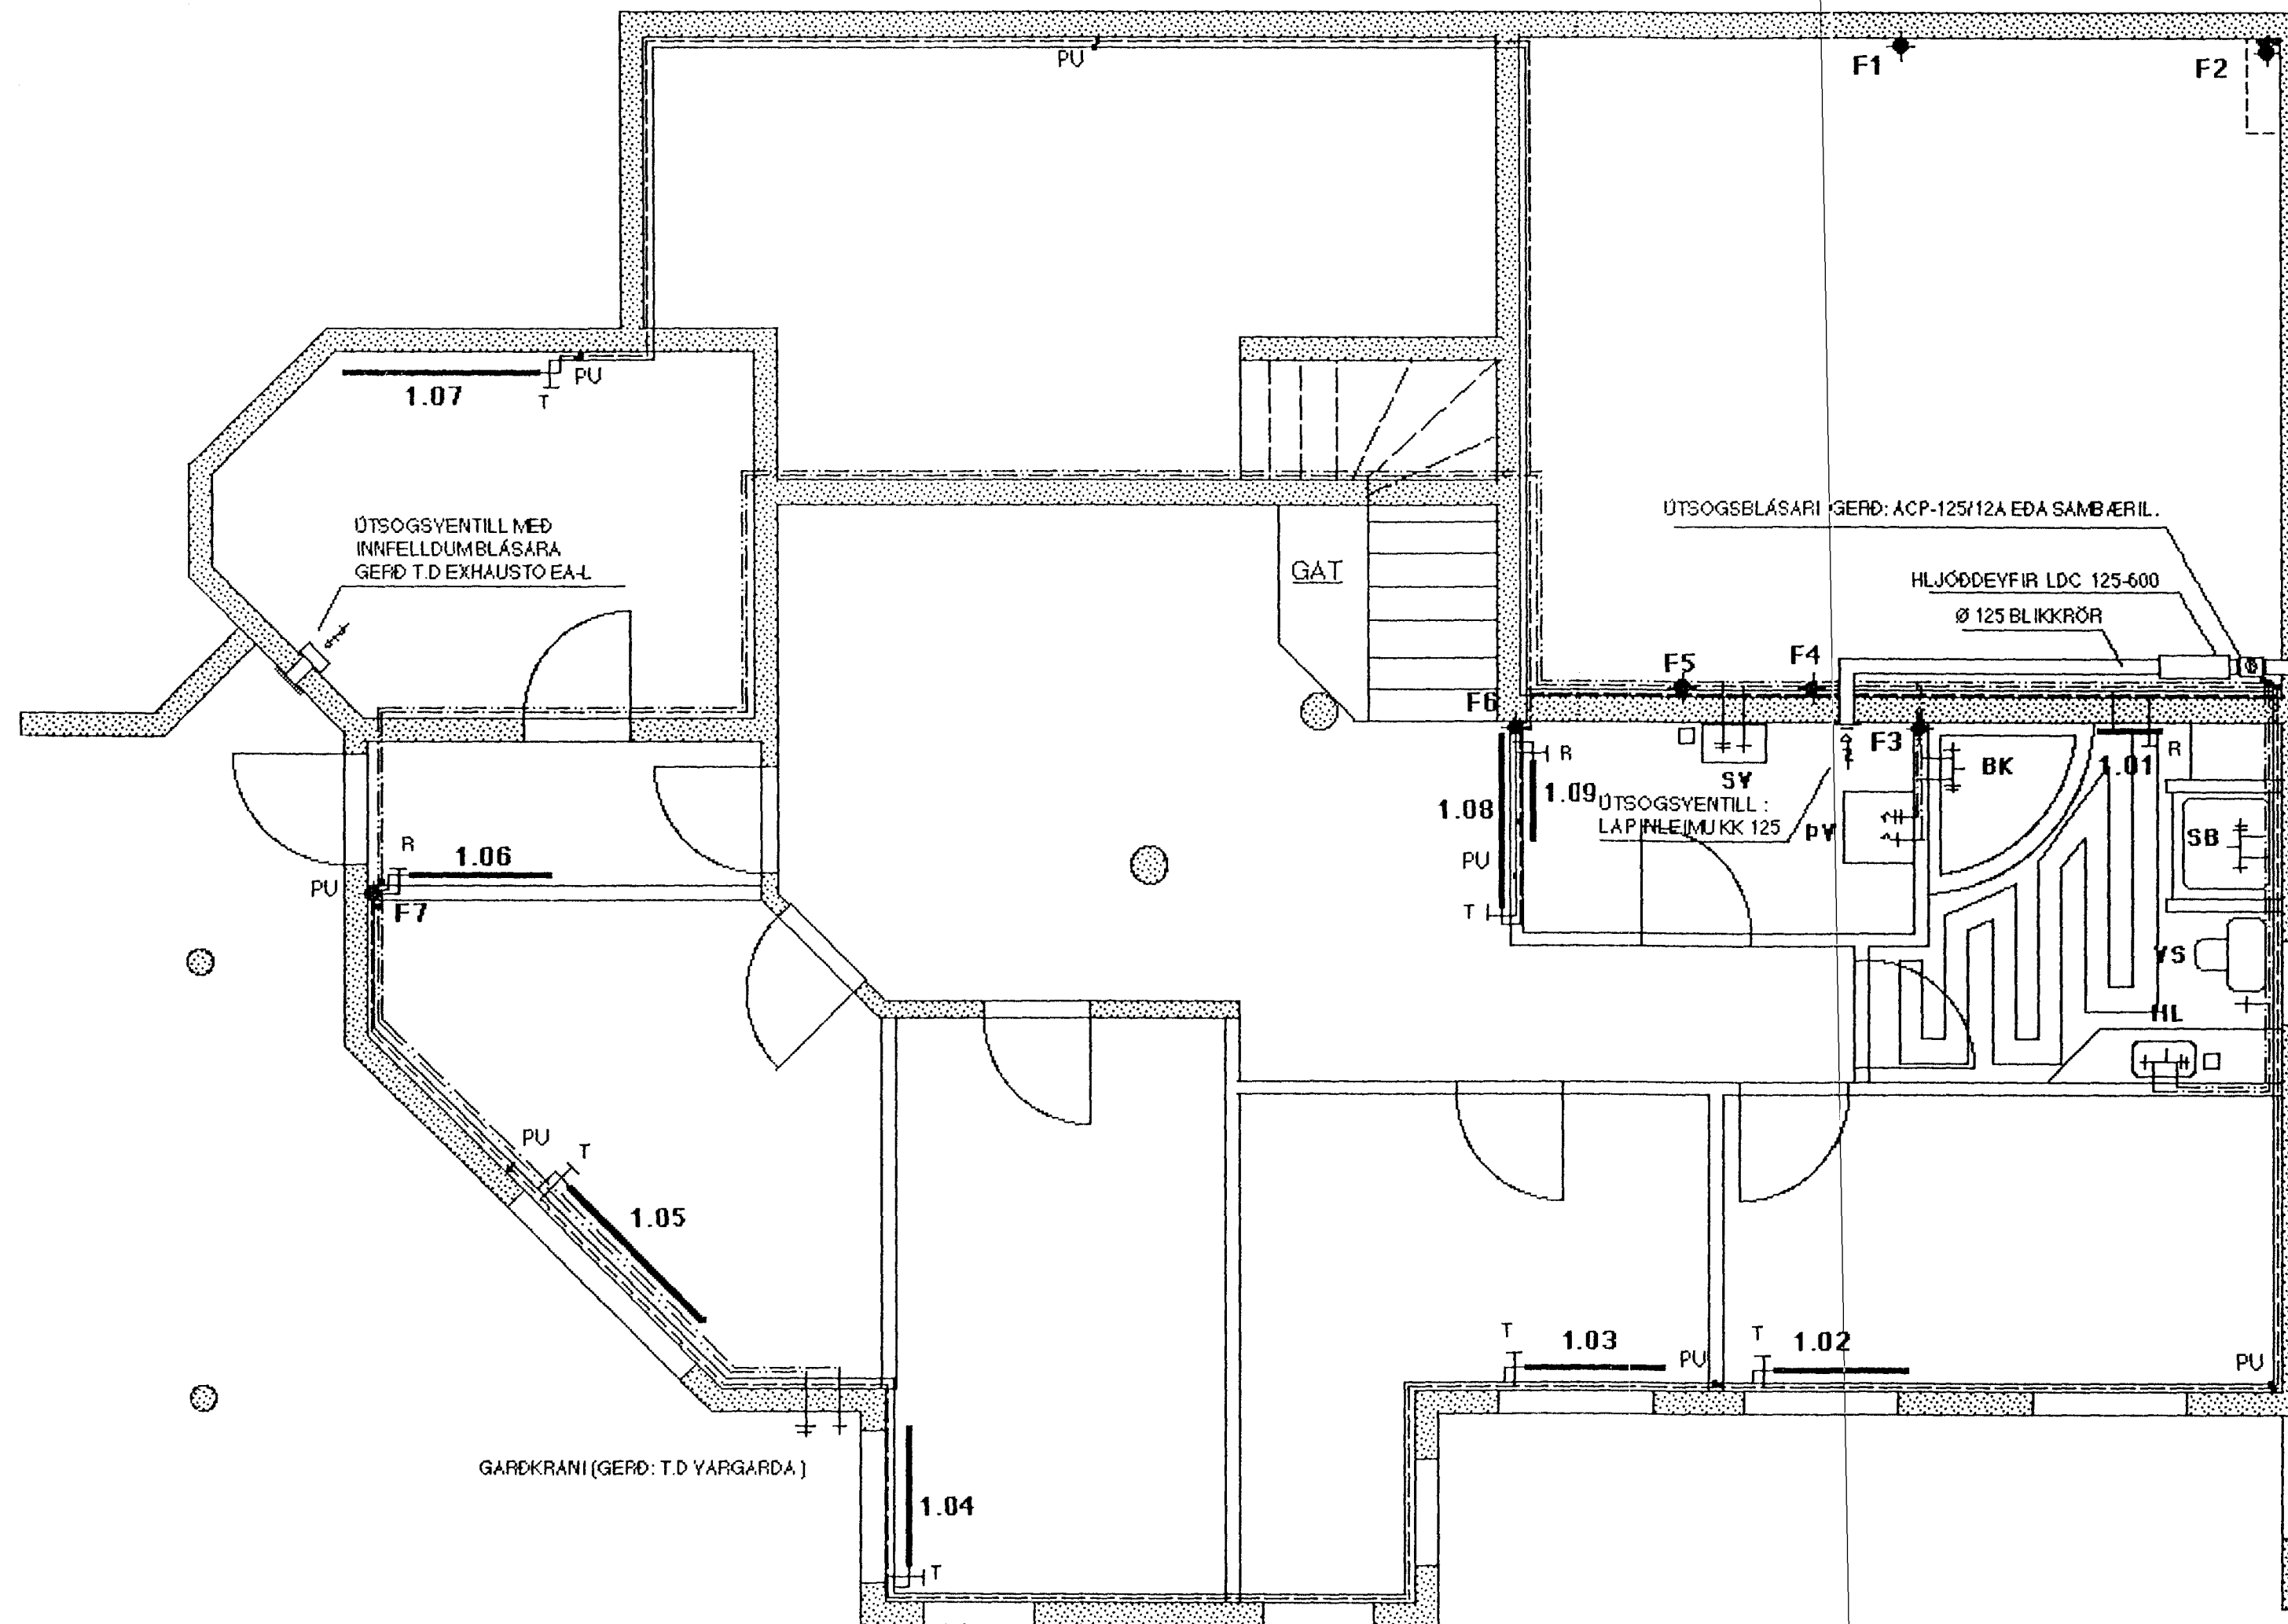

GRUNNMYND NEDRI HÆÐAR MKY. 1:50

SNID Í STEYPTA PLÖTU MED GÖLFHITA MKY. 1:10

SKEMATÍSK TEIKNING AF TENGINGU  
INNA GÖLFHITASLAUFUR  
Á YHD ÞAR SEM GÖLFHITARÖR TENGJAST OFNUM.

GÖLFHITARÖR SÉU AF YHDURKENNÐRI GERÐ  
T.D. KRÖSSBUNDIN WISPRÓ - PEX PLASTRÖR 20 x 2.0 mm  
LEGGJAST OFANÁ STEYPTA PLÖTU  
BIL MILLIRÖRA U.Þ.B. 20 cm