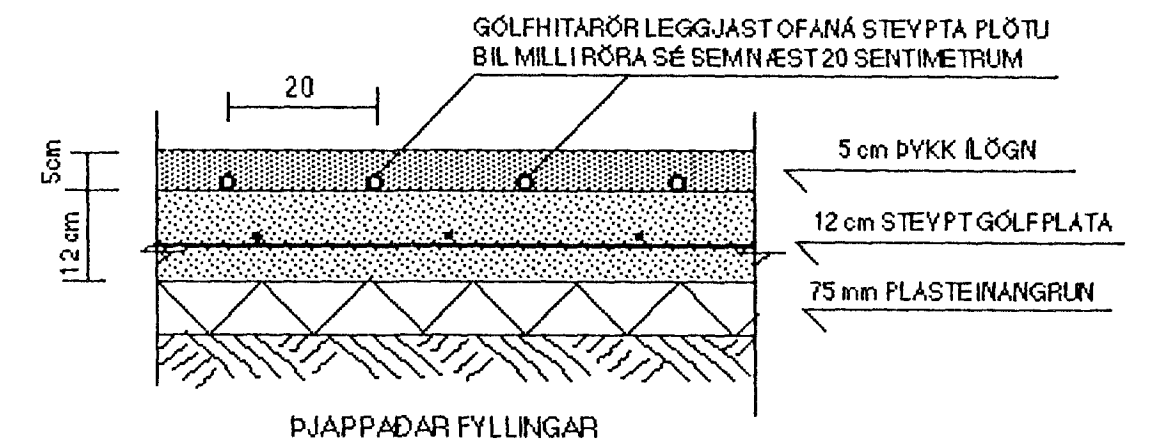

GRUNNMYND NEDRI HÆÐAR MKY. 1:50

SNID Í STEYPTA PLÖTU MED GÖLFHITA MKY. 1:10

SKEMATÍSK TEIKNING AF TENGINGU  
INNA GÖLFHITASLAUFUR  
Á YHD ÞAR SEM GÖLFHITARÖR TENGJAST OFNUM.

GÖLFHITARÖR SÉU AF YHDURKENNÐRI GERÐ  
T.D. KRÖSSBUNDIN WISPRÓ - PEX PLASTRÖR 20 x 2.0 mm  
LEGGJAST OFANÁ STEYPTA PLÖTU  
BIL MILLIRÖRA U.Þ.B. 20 cm