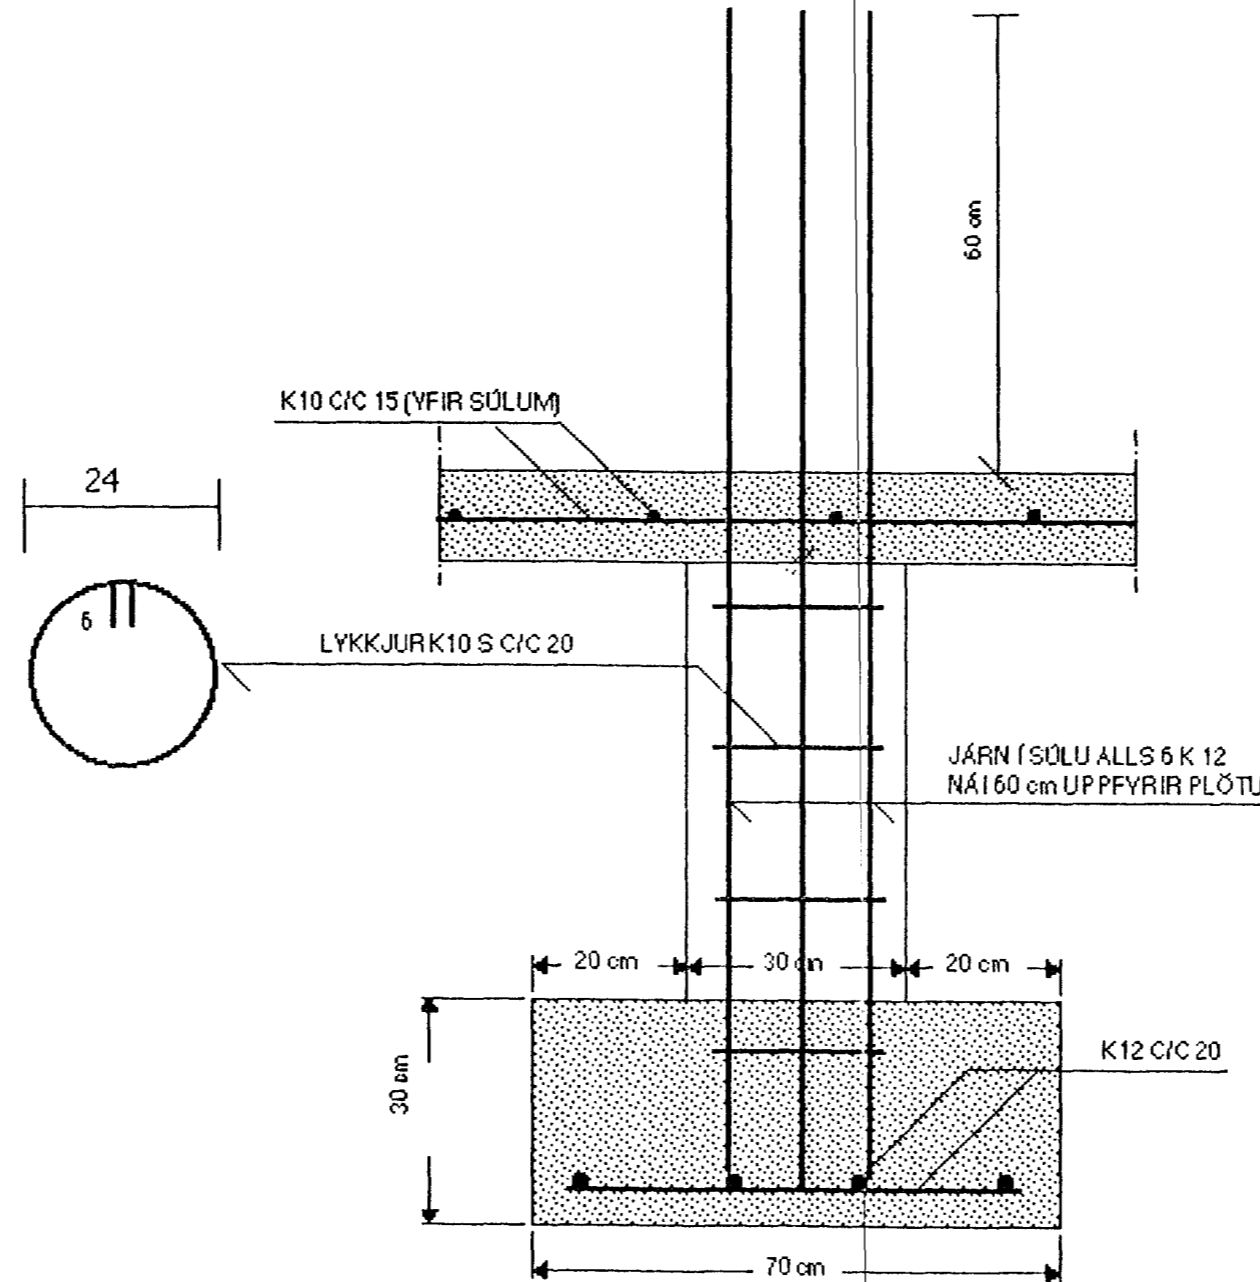

SÖLUUNDIRSTADA U1 MKY. 1:10

SÖLUUNDIRSTADA U2 MKY. 1:10

SNID U2-1, MKY. 1:10

SNID U1-1, MKY. 1:10

Samþykkt þann
17. NOV. 2000
Byggingafulltrúinn í Hafnarfirði
F.h. Sigurbjartur Halldórsson

SJÁ SKÝRINGAR Á TEIKNINGU NR. 1.01

TEIKN.NR. 1.04	TV	TÆKNIYANGUR TÆKNIDJÓNUSTA
KVAFDI: 1:10		HLÍÐASMÁRI 10 Í KÓPAVOGI
DAGS.: NOY. 2000		SÍMI: 564 22 44
HANNAÐ: M.G	VERKEFNI: GAUKSÁS 29, HAFNARFIRÐI	
TEIKNAD: M.G	BURDARYIRKI: SÖLUUNDIRSTÖÐUR	
YFIRFARIÐ: <i>Magnus Gylfason</i>	MAGNÚS GYLFASON F.T.F.I KT. 201251-4199	