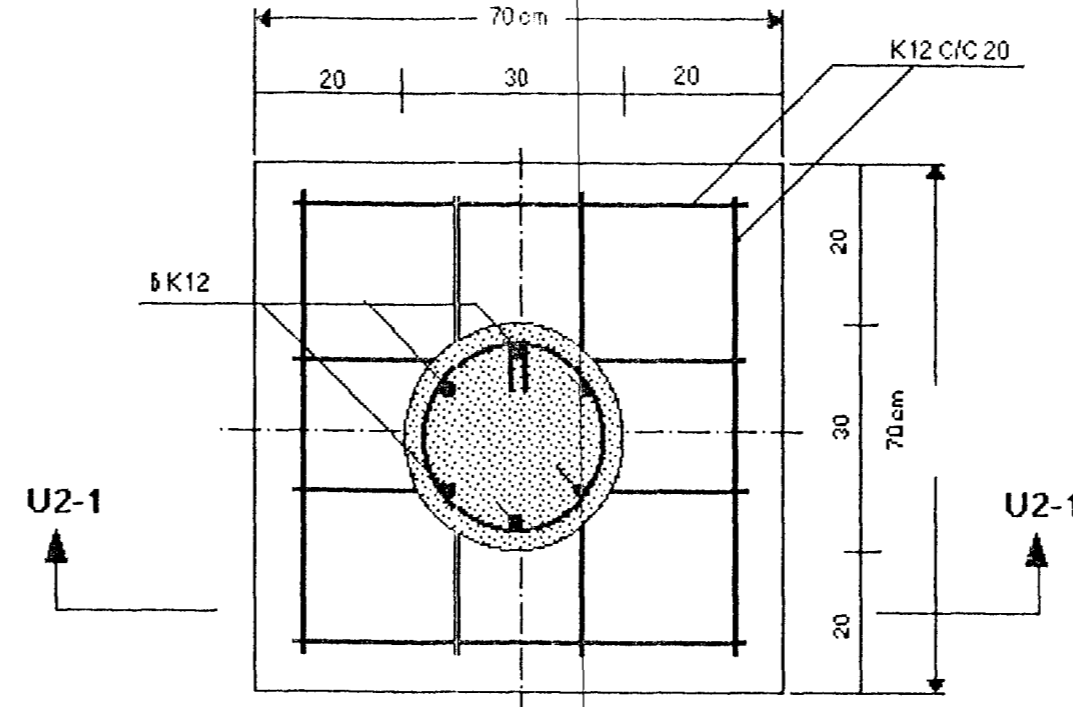

SÖLUUNDIRSTADA U1 MKY. 1:10

SÖLUUNDIRSTADA U2 MKY. 1:10

SNID U2-1, MKY. 1:10

SNID U1-1, MKY. 1:10

Samþykkt þann
17. NOV. 2000
Byggingafulltrúinn í Hafnarfirði
F.h. Sigurbjartur Halldórsson

SJÁ SKÝRINGAR Á TEIKNINGU NR. 1.01