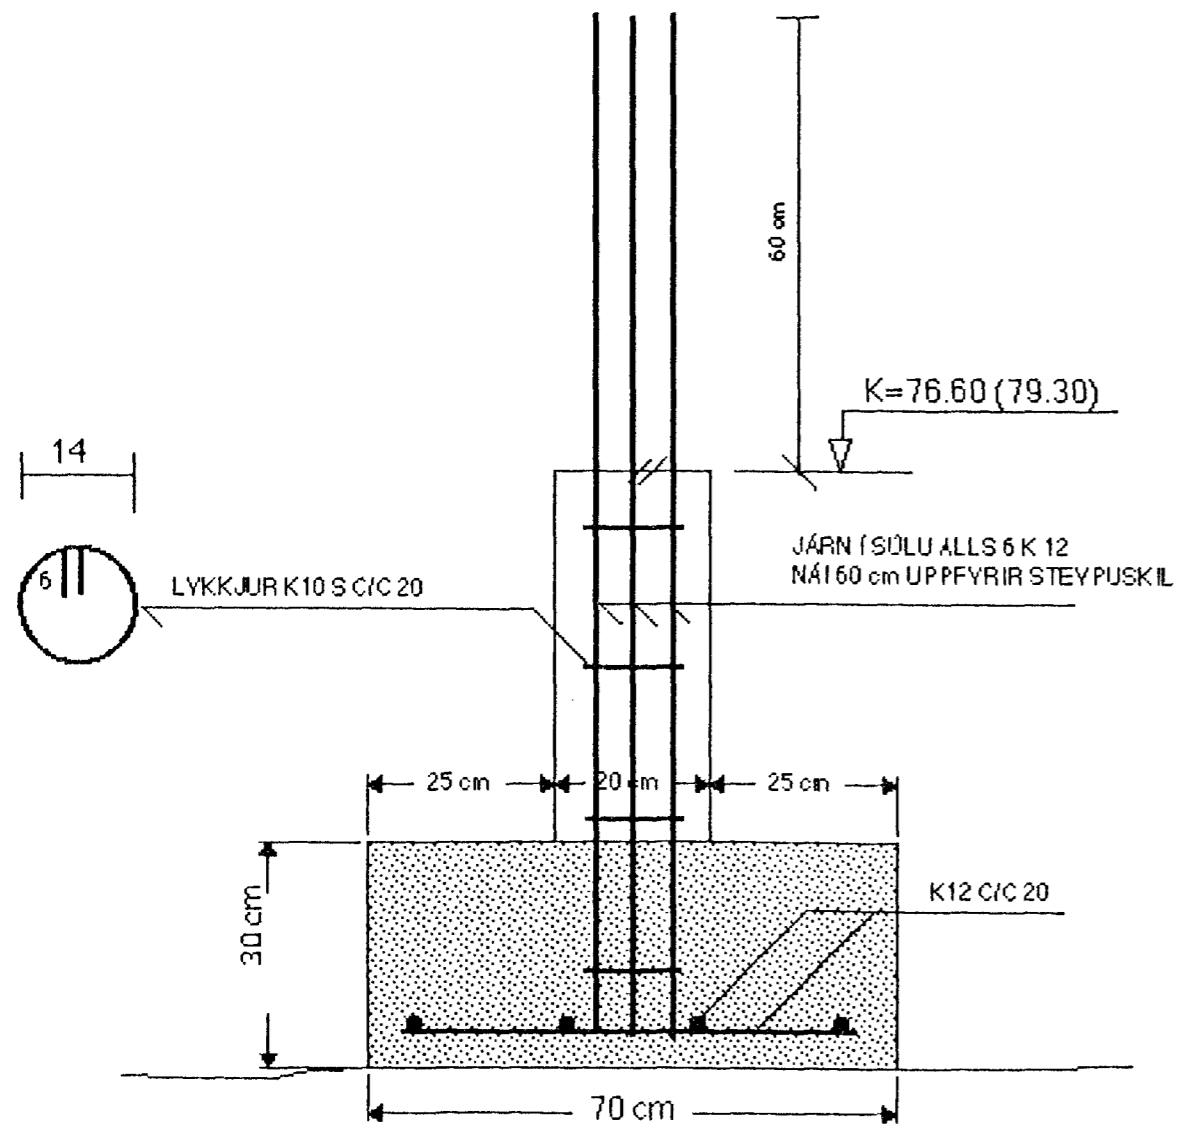

SÖLUUNDIRSTADA U1 MKY. 1:10

SÖLUUNDIRSTADA U2 MKY. 1:10

SNID U2-1, MKY. 1:10

SNID U1-1, MKY. 1:10

Samþykkt þann
17. NOV. 2000
Byggingafulltrúinn í Hafnarfirði
F.h. Sigurbjartur Halldórsson

SJÁ SKÝRINGAR Á TEIKNINGU NR. 1.01

TEIKN.NR. 1.04	TV	TÆKNIYANGUR TÆKNIDJÓNUSTA
KVAFDI: 1:10		HLÍÐASMÁRI 10 Í KÓPAVOGI
DAGS.: NOY. 2000		SÍMI: 564 22 44
HANNAÐ: M.G	VERKEFNI: GAUKSÁS 29, HAFNARFIRÐI	
TEIKNAD: M.G	BURDARYIRKI: SÖLUUNDIRSTÖÐUR	
YFIRFARIÐ: <i>Magnus Gylfason</i>	MAGNÚS GYLFASON F.T.F.I KT. 201251-4199	