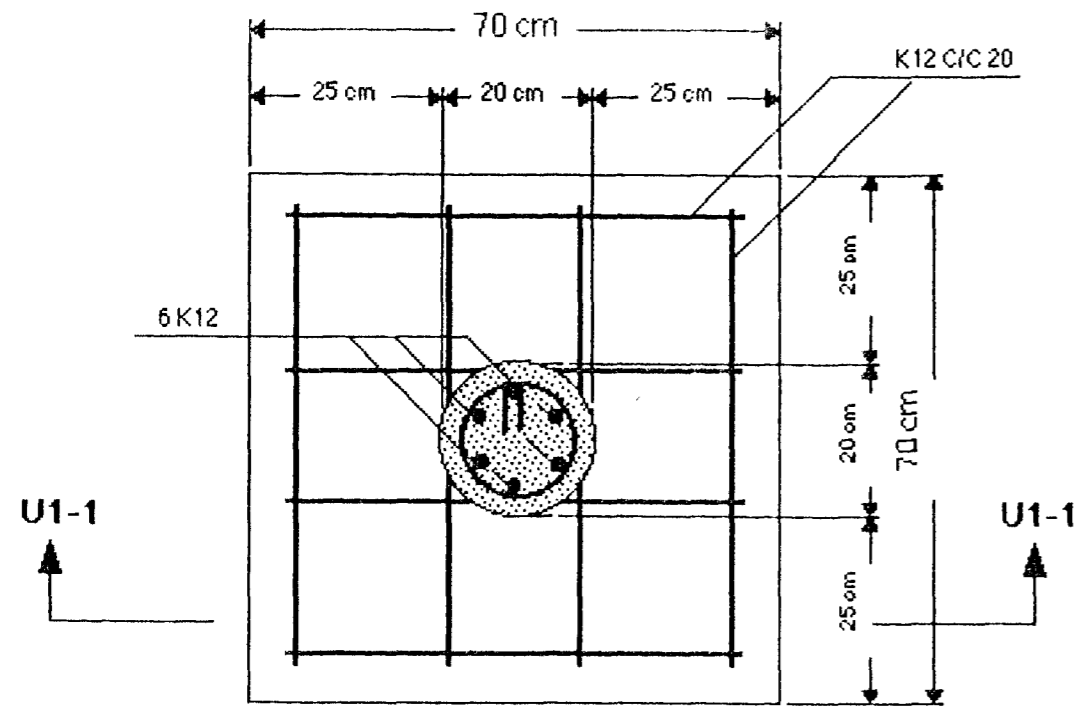

SÖLUUNDIRSTADA U1 MKY. 1:10

SÖLUUNDIRSTADA U2 MKY. 1:10

SNID U2-1, MKY. 1:10

SNID U1-1, MKY. 1:10

Samþykkt þann
17. NOV. 2000
Byggingafulltrúinn í Hafnarfirði
F.h. Sigurbjartur Halldórsson

SJÁ SKÝRINGAR Á TEIKNINGU NR. 1.01