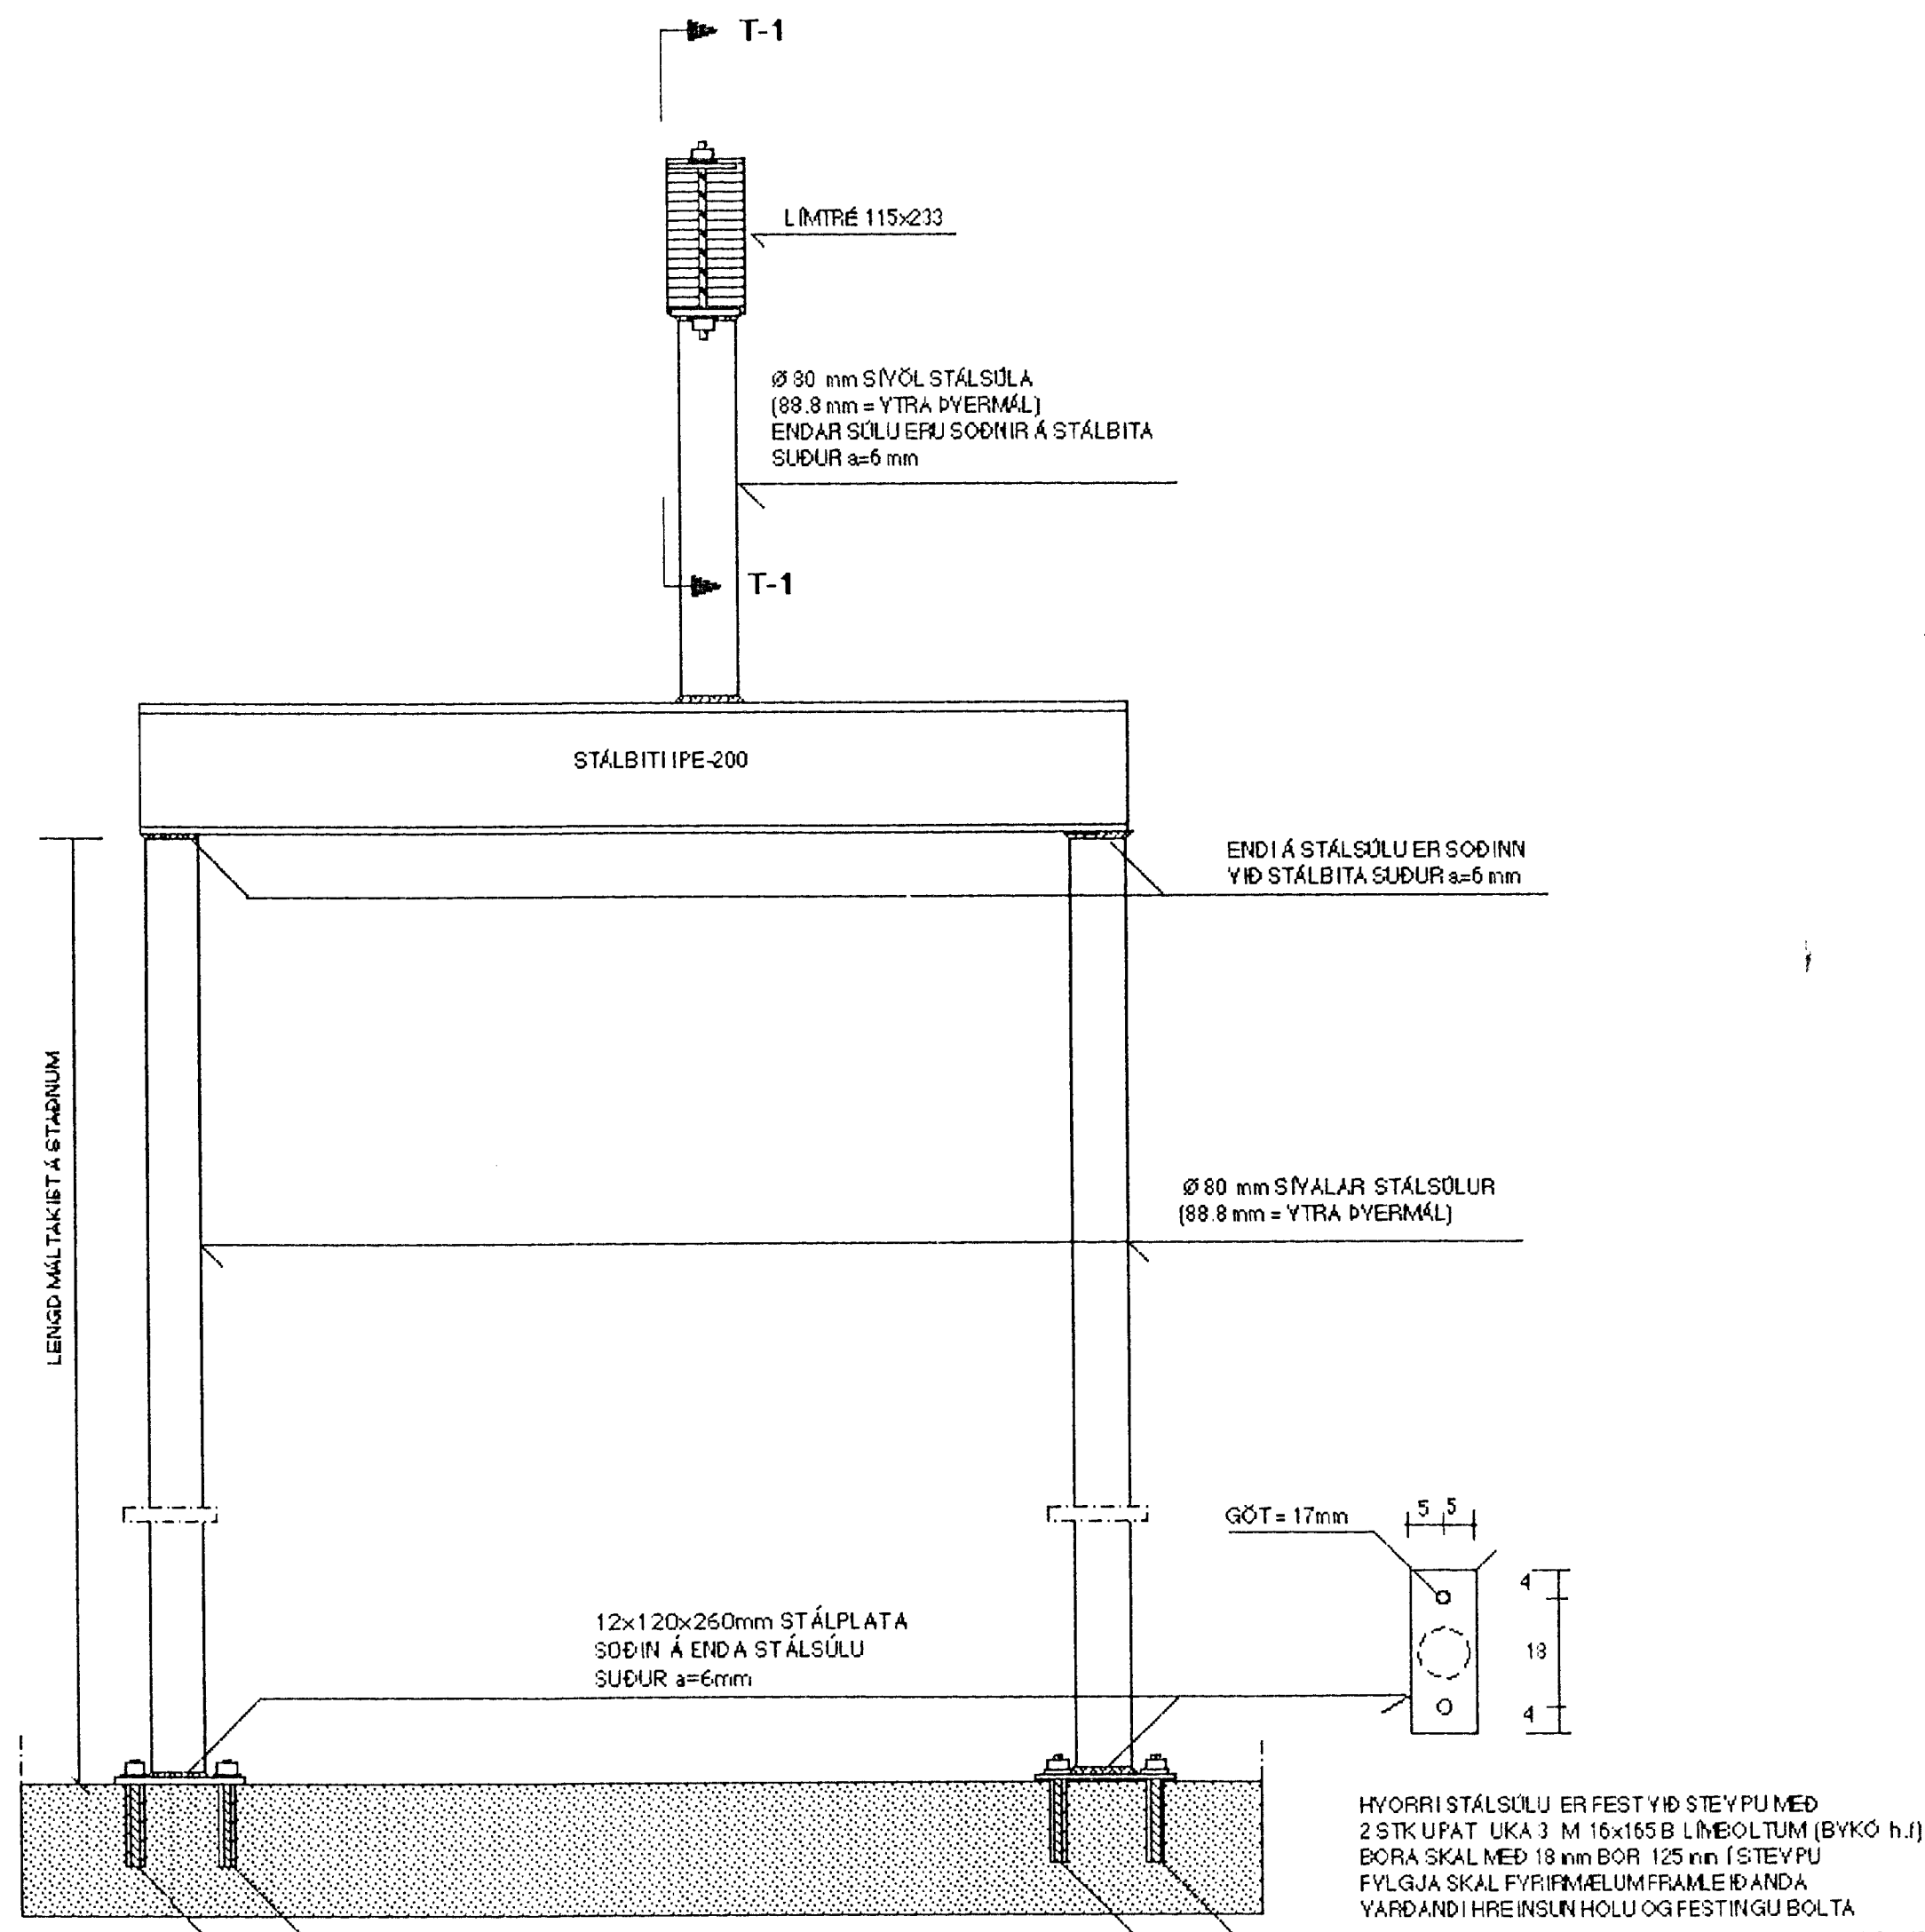

SNID T-T: MKY. 1:10

SNID T-1: MKY. 1:10

Samþykkt þann
14 NOV. 2001
Byggingafulltrúinn í Hafnarfirði
F.h. Sigurbjartur Halldórsson

SJÁ SKÝRINGAR Á TEIKNINGUM NR. 1.05 OG 1.06

TEIKN.NR. 1.16	TV	TEKNIYANGUR	TEKNIÞJÓNUSTA
KYAFER: 1:10		HLÍÐASMÁRI 10 Í KÓPAVOGI	SÍMI: 564 2244
DAGS.: OKT. 2001			
HANNAÐ: M.G	VERKEFNI: GAUKSÁS 29 , HAFNARFIRÐI		
TEIKNAD: M.G	BURÐARVIRKI, SNID T-T		
YRIFARID: <i>Magnus Gylfason</i>		MAGNÚS GYLFASON F.T.F.Í	KT. 201251-4199