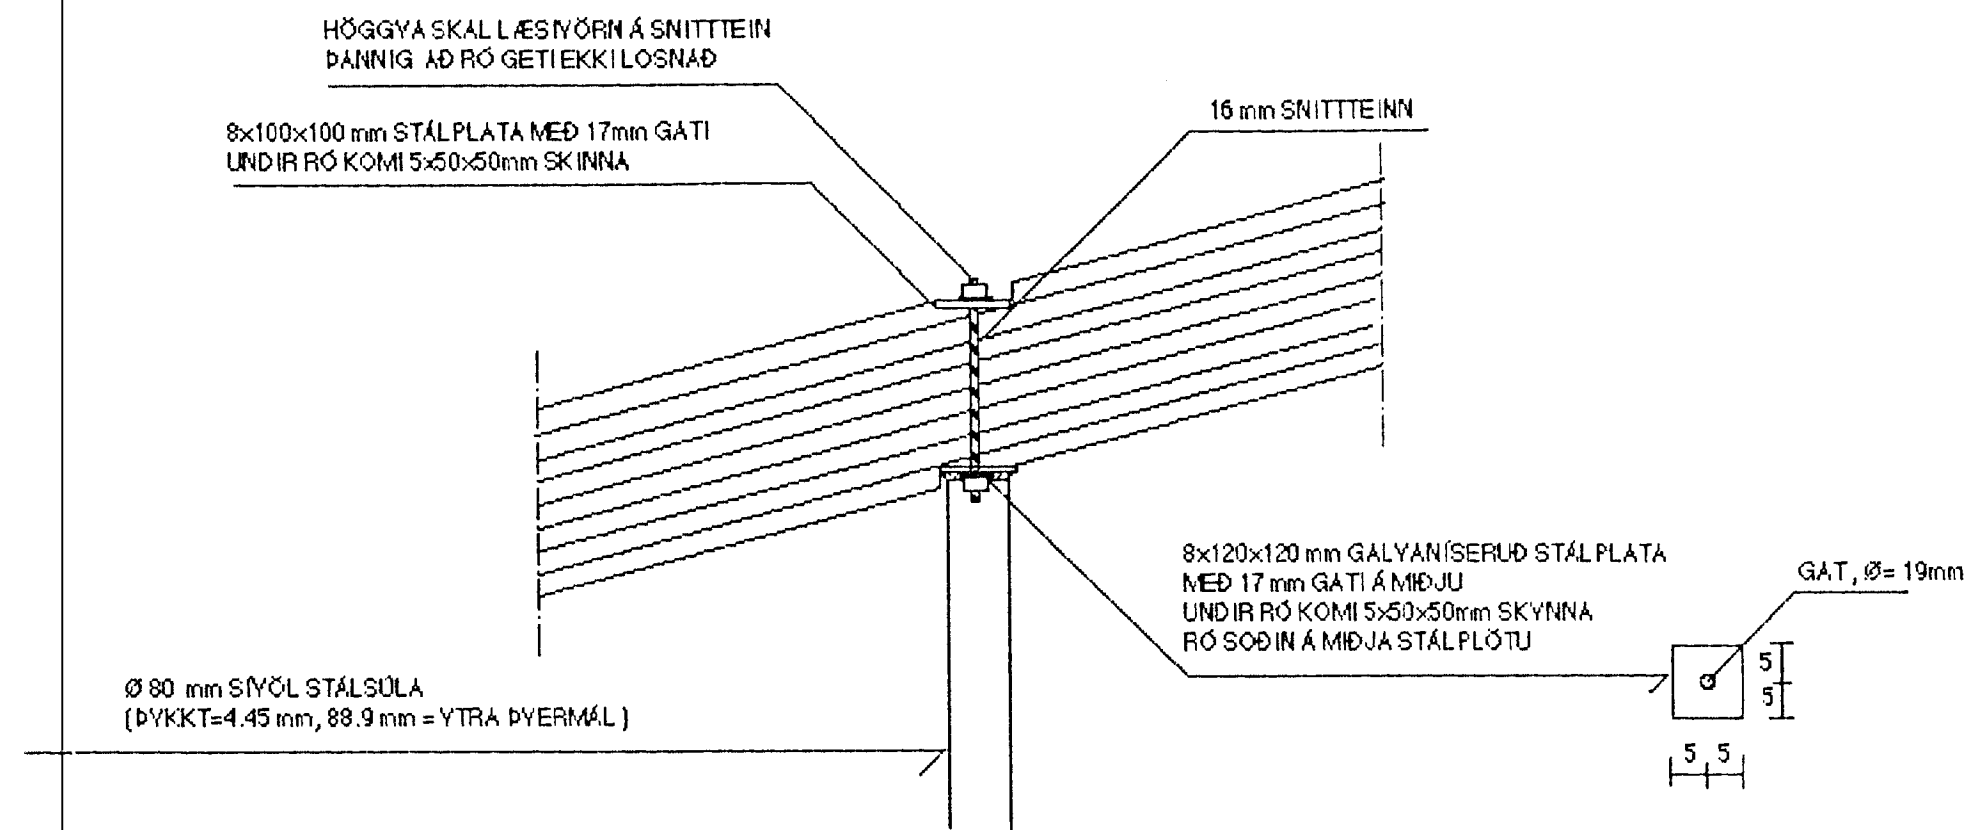

SNID T-T: MKY. 1:10

SNID T-1: MKY. 1:10

Samþykkt þann
14 NOV. 2001
Byggingafulltrúinn í Hafnarfirði
F.h. Sigurbjartur Halldórsson

SJÁ SKÝRINGAR Á TEIKNINGUM NR. 1.05 OG 1.06

TEIKN.NR. 1.16	TV	TEKNIYANGUR	TEKNIÞJÓNUSTA
KYAFER: 1:10		HLÍÐASMÁRI 10 Í KÓPAVOGI	SÍMI: 564 2244
DAGS.: OKT. 2001			
HANNAÐ: M.G	VERKEFNI: GAUKSÁS 29 , HAFNARFIRÐI		
TEIKNAD: M.G	BURÐARVIRKI, SNID T-T		
YRIFARID: <i>Magnus Gylfason</i>		MAGNÚS GYLFASON F.T.F.Í	KT. 201251-4199