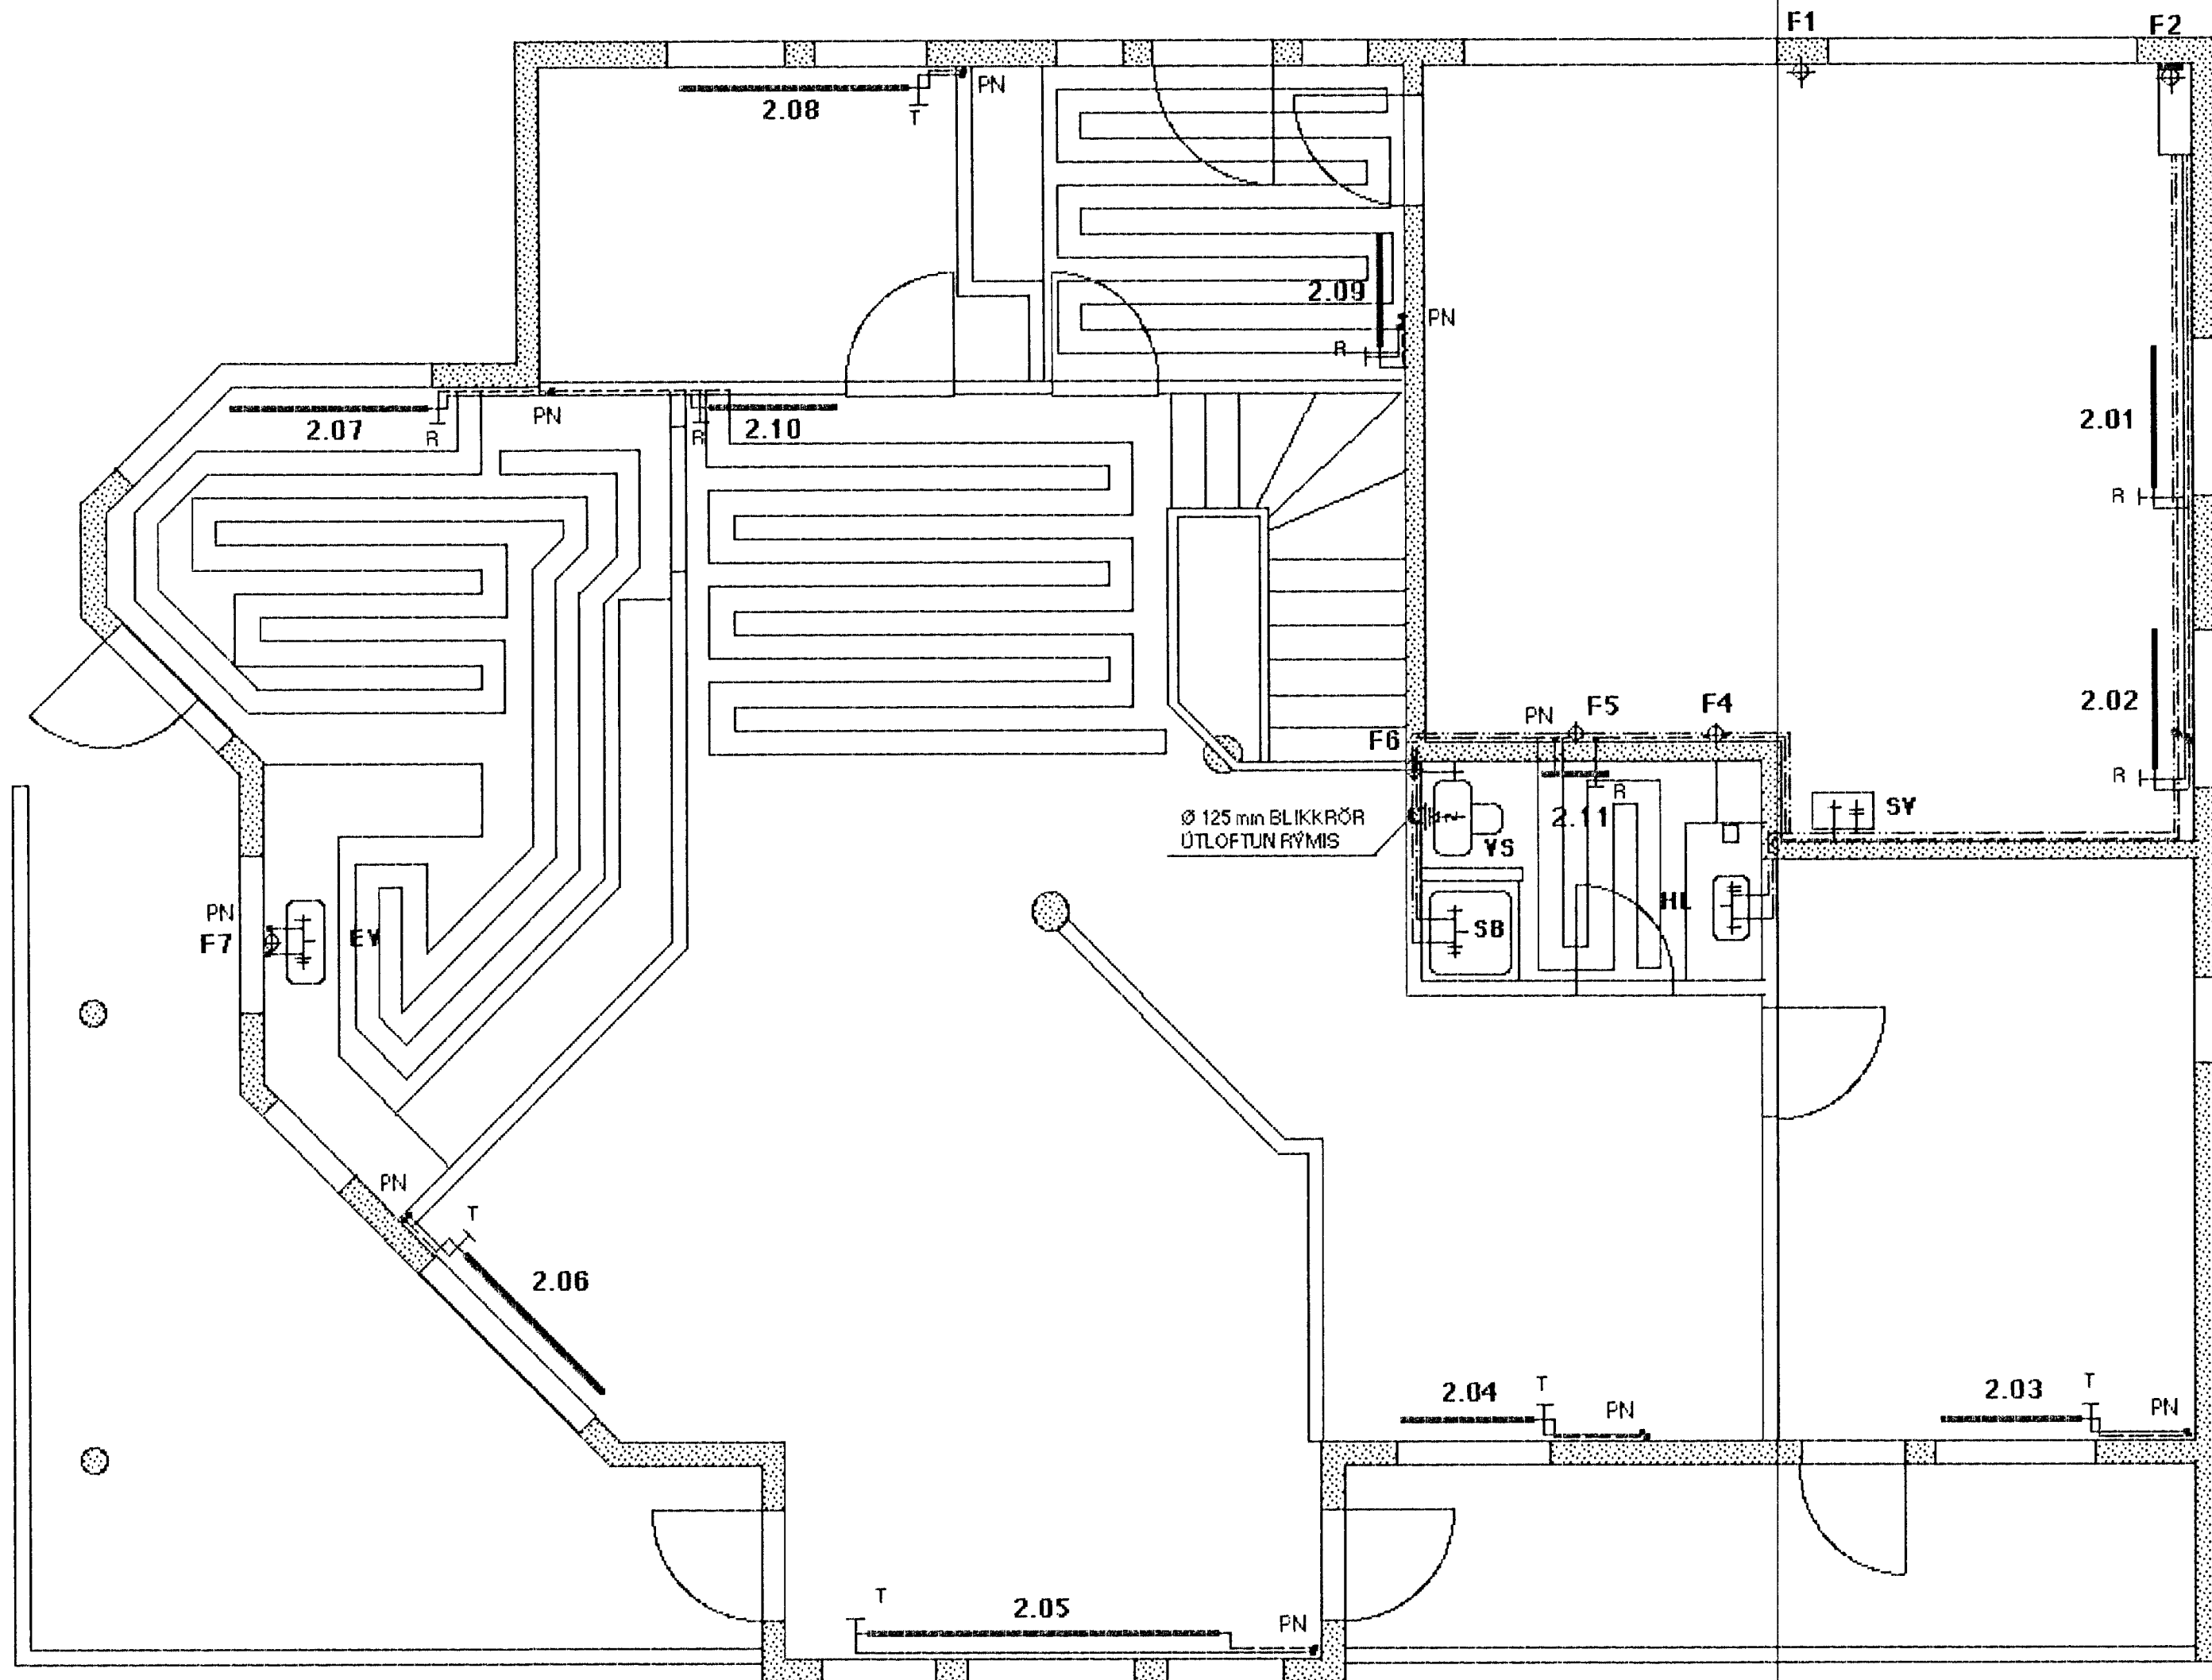

GRUNNMYND EFRI HÆÐAR MKY. 1:50

SNID Í STEYPTA PLÖTU MED GÖLFHITA MKY. 1:10

SKEMATÍSK TEIKNING AF TENGINGU
INNÁ GÖLFHITASLAUFUR
Á YID ÞARSEM GÖLFHITARÖR TENGJAST OFNUM.

GÖLFHITARÖR SÉU AF YIDURKENNDRI GERÐ
T.D. KRÖSSBUNDIN WISPRÖ - PEX PLASTRÖR 20 x 2.0 mm
LEGGJAST OFANÁ STEYPTA PLÖTU
BIL MILLIRÖRA U.Þ.B. 20 cm.

KT. 201251-4199