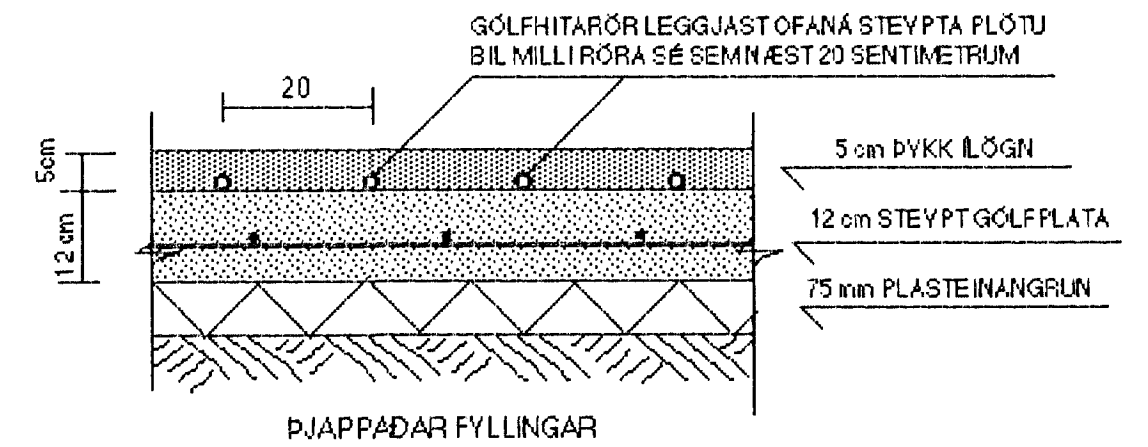

GRUNNMYND EFRI HÆÐAR MKY. 1:50

SNID Í STEYPTA PLÖTU MED GÖLFHITA MKY. 1:10

SKEMATÍSK TEIKNING AF TENGINGU
INNÁ GÖLFHITASLAUFUR
Á YID ÞARSEM GÖLFHITARÖR TENGJAST OFNUM.

GÖLFHITARÖR SÉU AF YIDURKENNDRI GERÐ
T.D. KRÖSSBUNDIN WISPRÖ - PEX PLASTRÖR 20 x 2.0 mm
LEGGJAST OFANÁ STEYPTA PLÖTU
BIL MILLIRÖRA U.Þ.B. 20 cm.

Byggingafræðingur
Afgreitt þann
25 FEB. 2002

BREYTT: 21.02.2002 (TIL SAMRÆMIS YID FRAMKYÆMD)

| | | |
|-----------------------------------|-----------------------------------|---------------------------|
| TEIKN.NR. 2.03 | TV | TÆKNIYANGUR TÆKNIDJÓNUSTA |
| KYARÐI: 1:50 | | HLIÐASMÁRI 10 Í KÓPAVOGI |
| DAGS.: MARS 2001 | | SÍMI: 564 22 44 |
| HANNAÐ: M.G | YERKEFNI: GAUKSÁS 29, HAFNARFIRÐI | |
| TEIKNAD: M.G | LAGNIR: GRUNNMYND EFRI HÆÐAR | |
| YFIRFARIÐ: <i>Magnús Gylfason</i> | MAGNÚS GYLFASON F.T.F.I | |