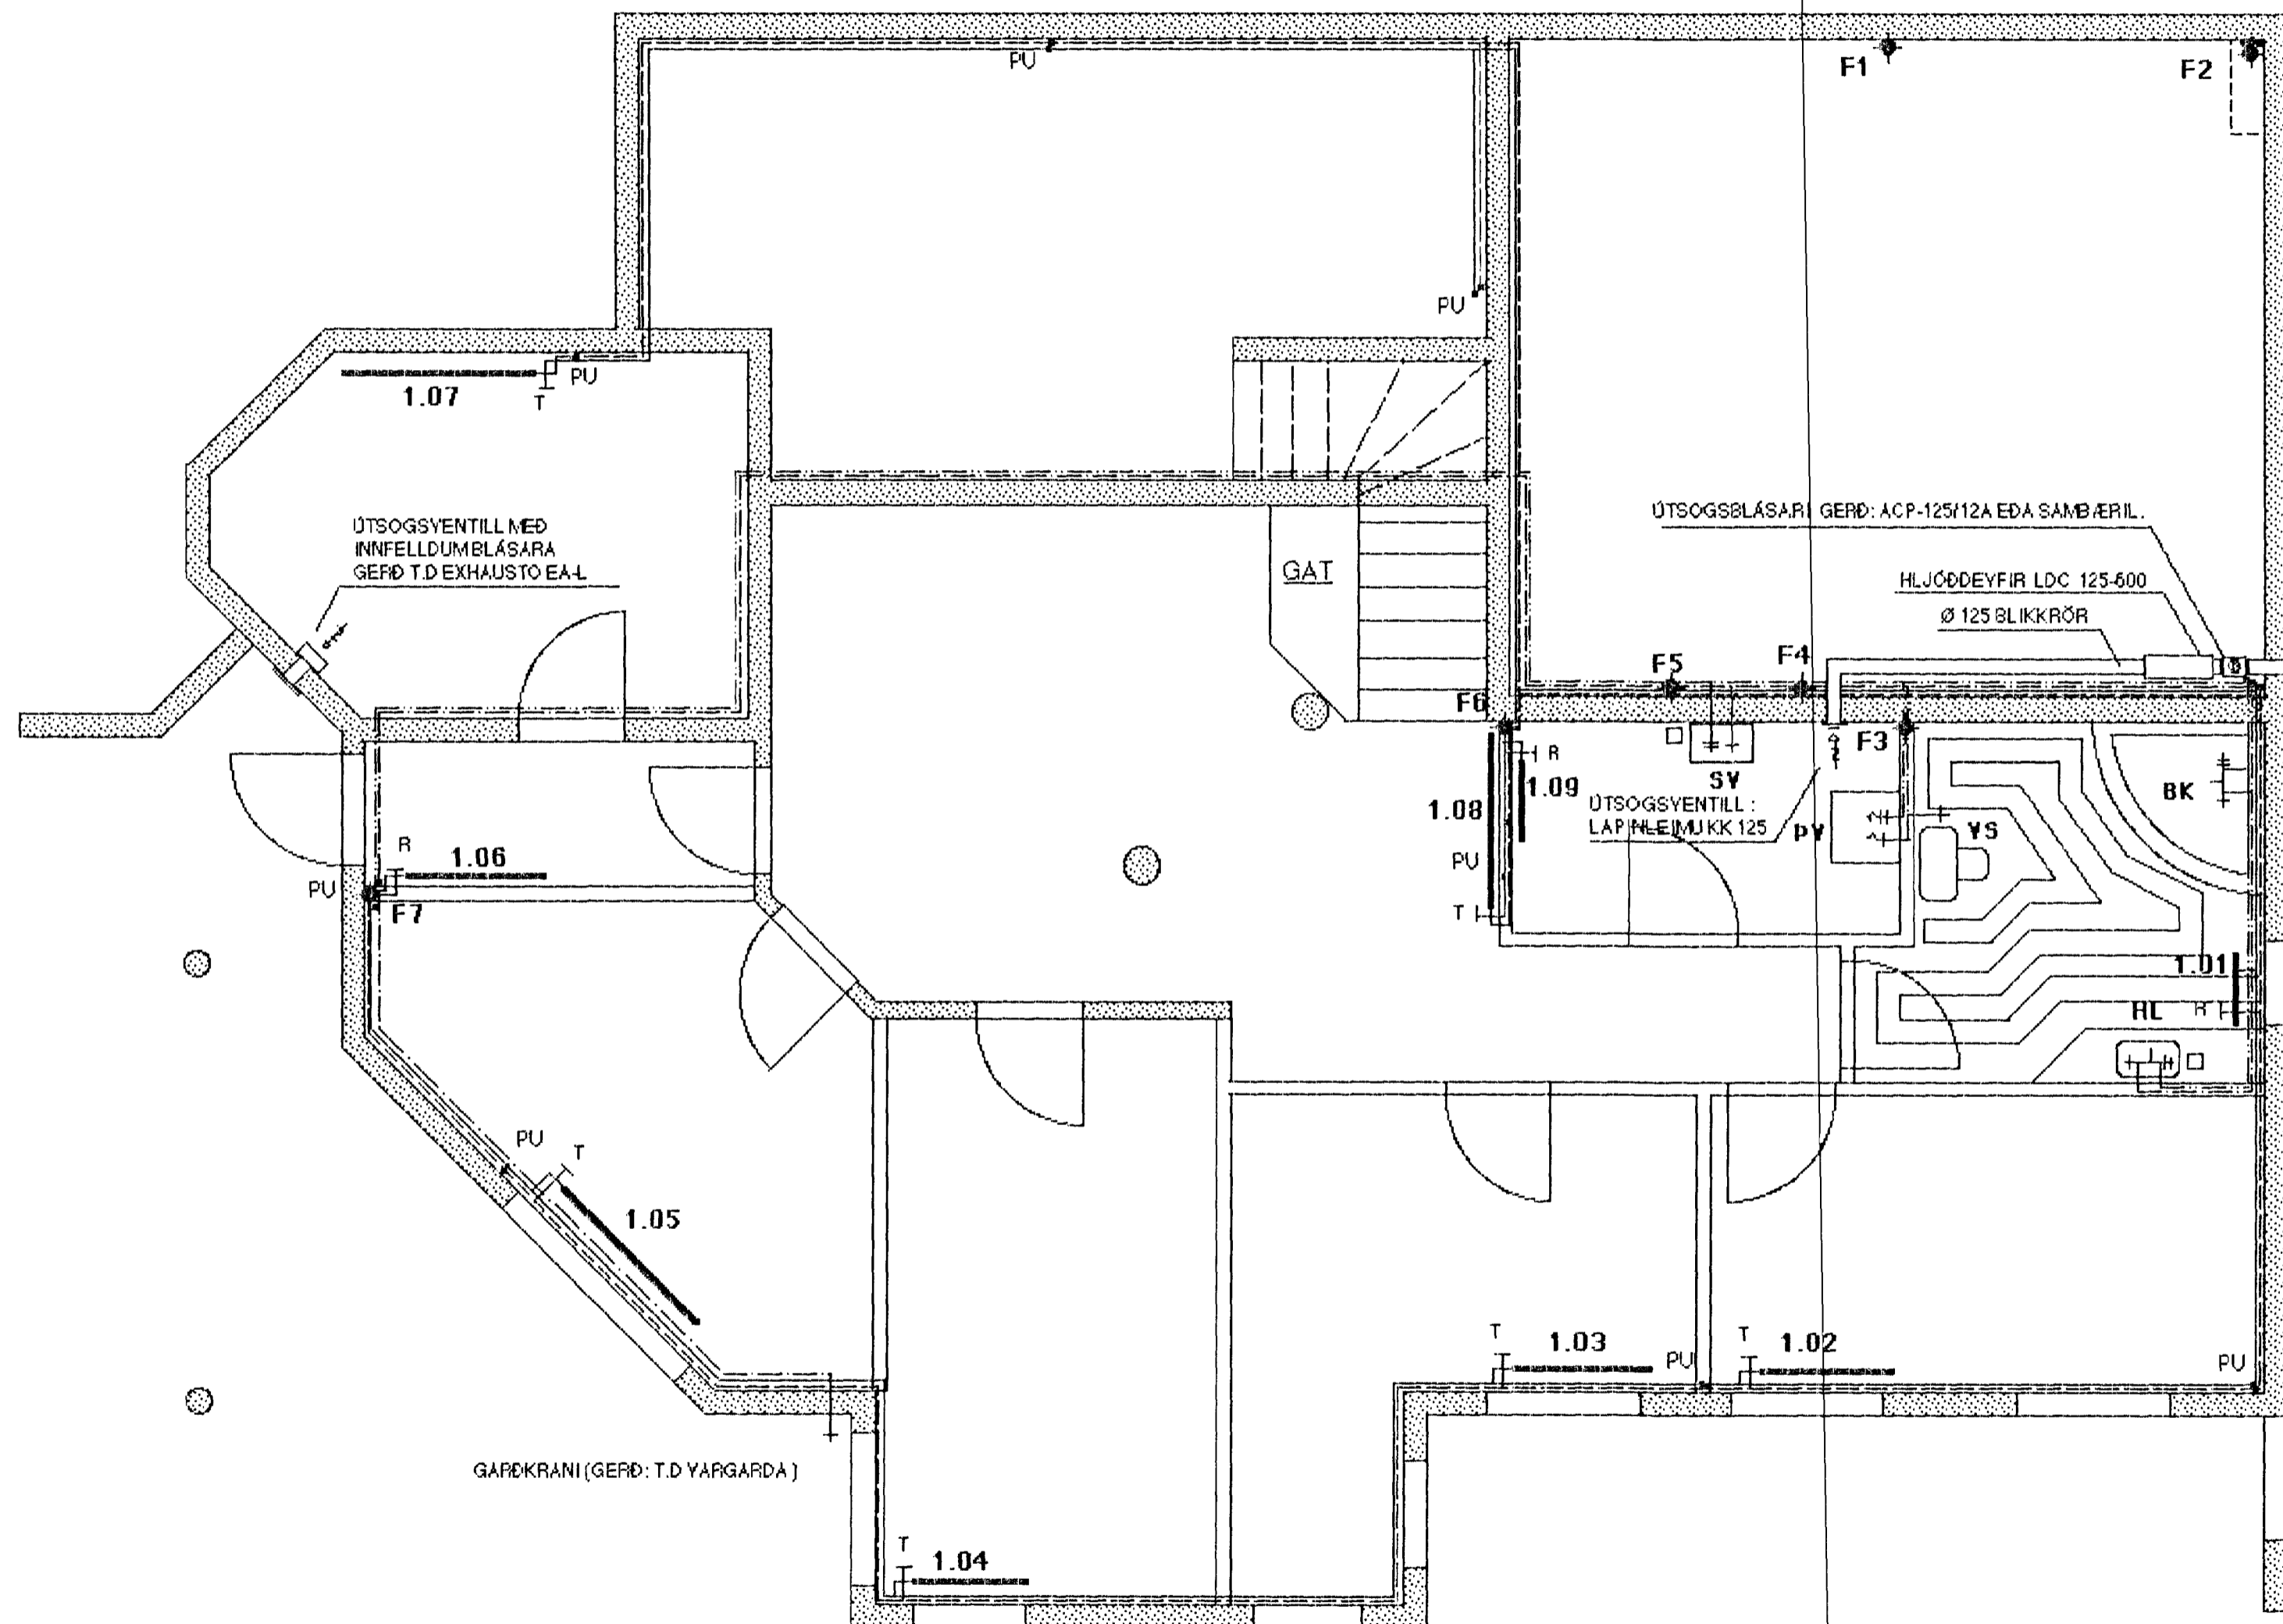

GRUNNMYND NEDRI HÆÐAR MKY. 1:50

SNID Í STEYPTA PLÖTU MEÐ GÖLFHITA MKY. 1:10

SKEMATÍSK TEIKNING AF TENGINGU  
INNÁ GÖLFHITASLAUFUR  
Á YÐ ÞAR SEM GÖLFHITARÖR TENGJAST OFNUM

GÖLFHITARÖR SÉU AF YÐURKENNDRI GERD  
T.D. KRÖSSBUNDIN WISPRO - PEX PLÁSTRÖR 20 x 2.0 mm  
LEGGJAST OFANÁ STEYPTA PLÖTU  
BIL MILLIRÓRA U.Þ.B. 20 cm