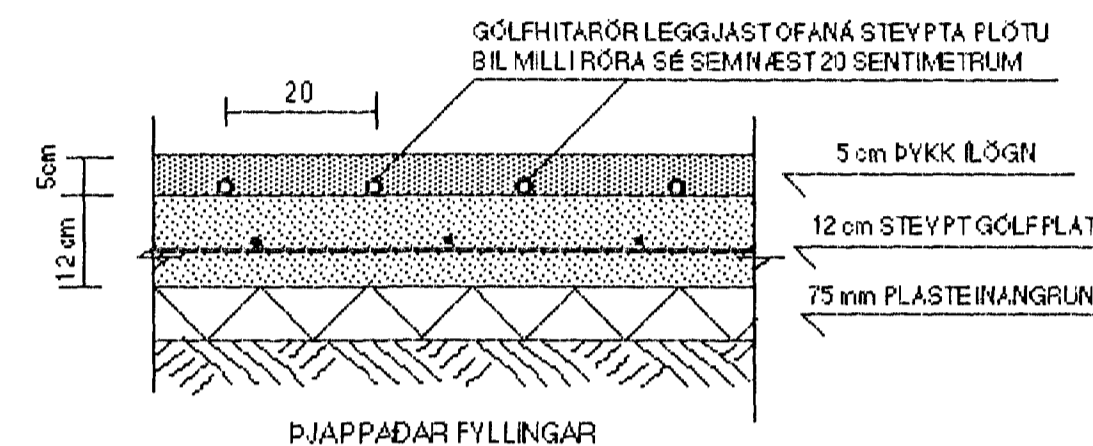

GRUNNMYND NEDRI HÆÐAR MKY. 1:50

SNID Í STEYPTA PLÖTU MEÐ GÖLFHITA MKY. 1:10

SKEMATÍSK TEIKNING AF TENGINGU  
INNÁ GÖLFHITASLAUFUR  
Á YÐ ÞAR SEM GÖLFHITARÖR TENGJAST OFNUM

GÖLFHITARÖR SÉU AF YÐURKENNDRI GERD  
T.D. KRÖSSBUNDIN WISPRO - PEX PLÁSTRÖR 20 x 2.0 mm  
LEGGJAST OFANÁ STEYPTA PLÖTU  
BIL MILLIRÓRA U.Þ.B. 20 cm

Byggingafráttari / Hafnarfjarðar  
Afgreitt þann  
25 FEB. 2002

BREYTT: 21.02.2002 (TIL SAMRÆMIS YÐ FRANKVÆMD)

TEKN.NR. 2.02	TV
KVARDI: 1:50	TÆKNIYANGUR TÆKNIDJÓNUSTA
DAGS.: MARS 2001	HLÍÐASMÁRI 10 Í KÓPAVOGI SÍMI: 564 22 44
HANNAÐ: M.G	VERKFERNI: GAUKSÁS 29, HAFNARFIRÐI
TEIKNAD: M.G	LAGNIR: GRUNNMYND NEDRI HÆÐAR
YFIRFARIÐ: <i>Magnús Gylfason</i>	MAGNÚS GYLFASON F.T.F.I KT. 201251-4199