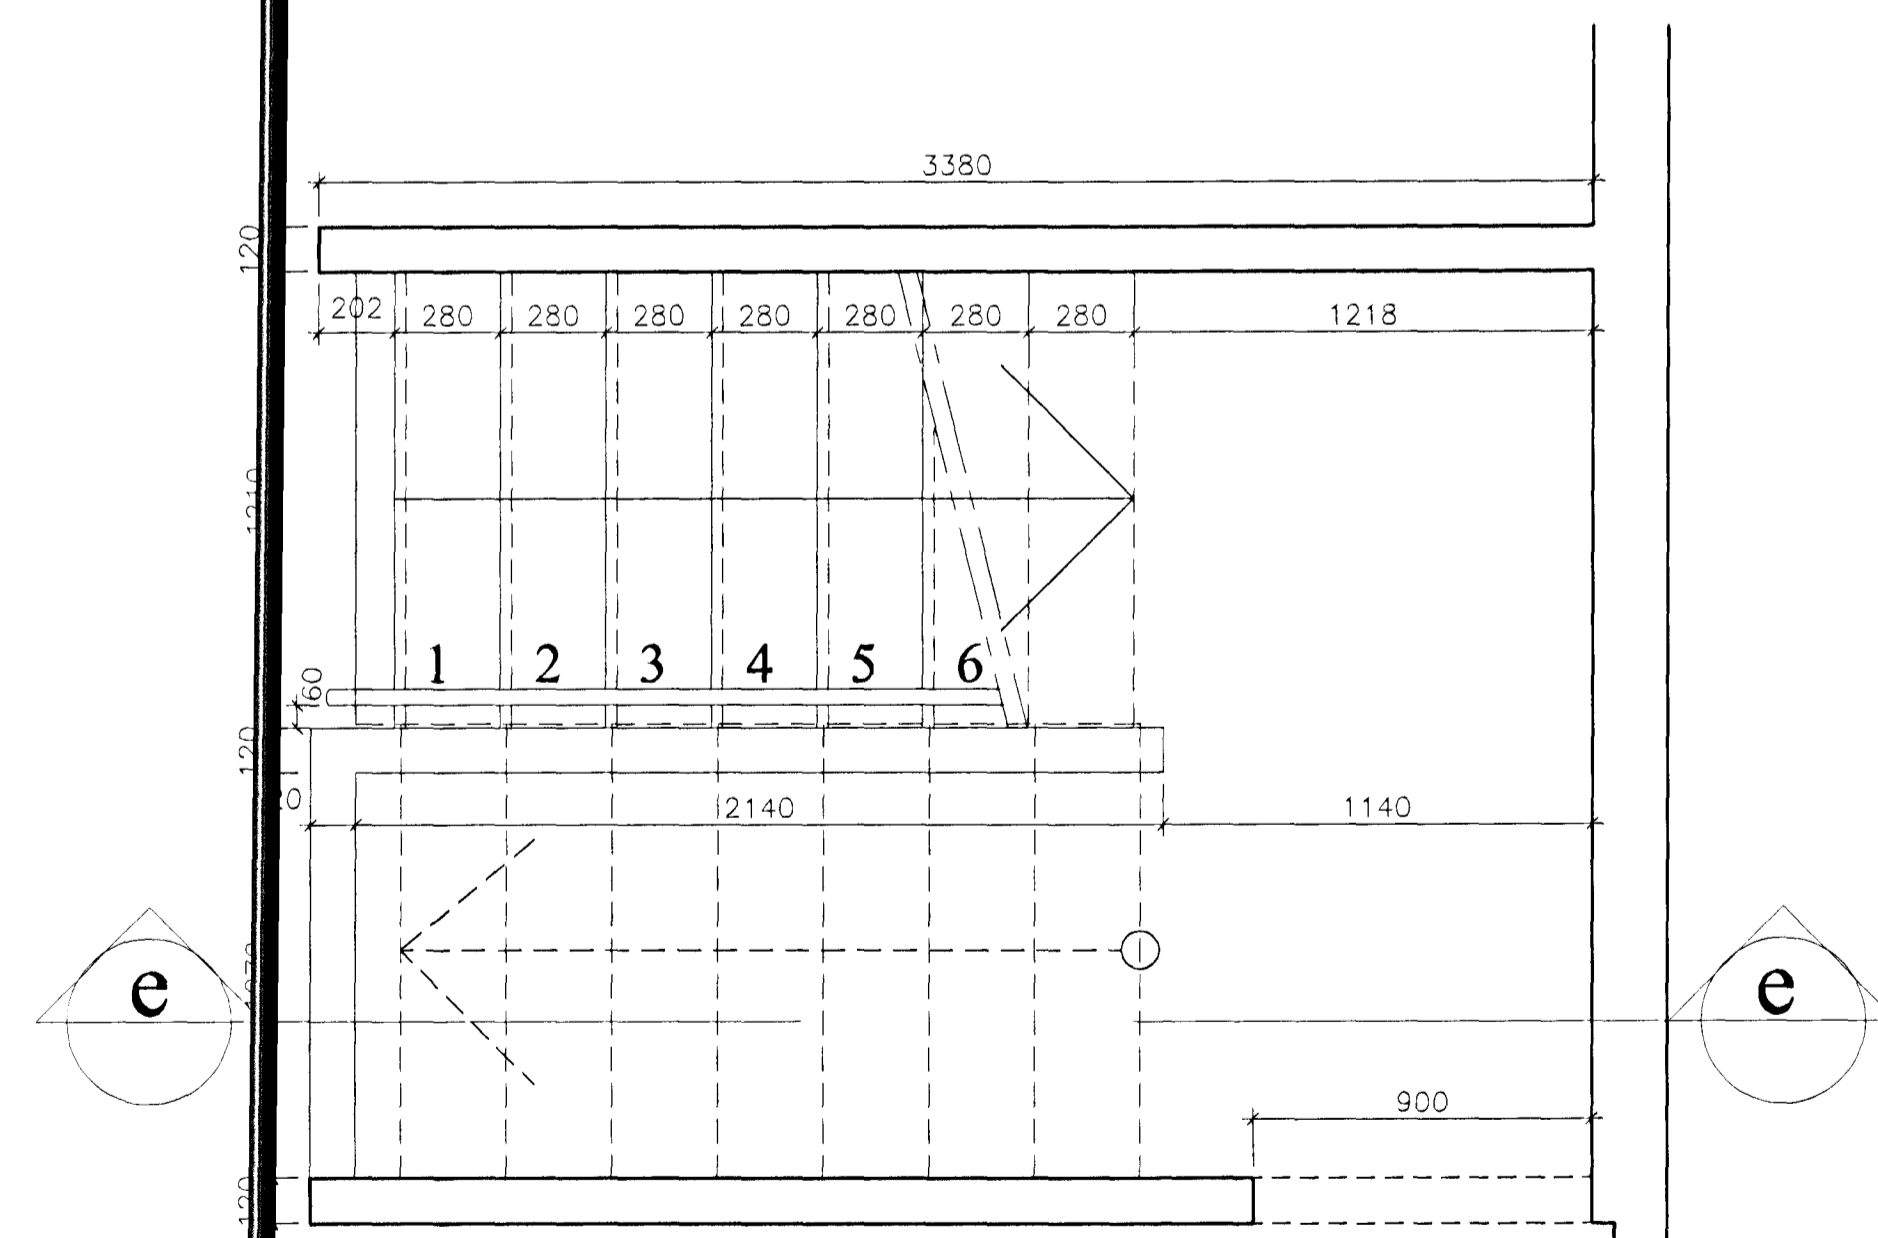

grunnmynd efri hæð

grunnmynd neðri hæð

sneiðing e-e

gataplata

handlisti 1:1

Samþykkt þann  
14. DES. 2009  
Byggingafulltrúiinn/Hafnarfirði  
F.H. Sigurbjartur Halldórsson

		strandgölu 28-28, 220 Hafnarfjörður sími 555 2850, fax 555 2858 borealis@centrum.is
vefnúmer <b>Gauksás 33, Hafnarfirði</b>	vefnúmer 00-603	
heiti tekiþingur <b>stigi og handrið</b>	númer A-302	
dags. 18.11.2000	lákað af th	yfirlit 1:20, 1:10
skýráðgjafi 00-603-verk		260563-6219