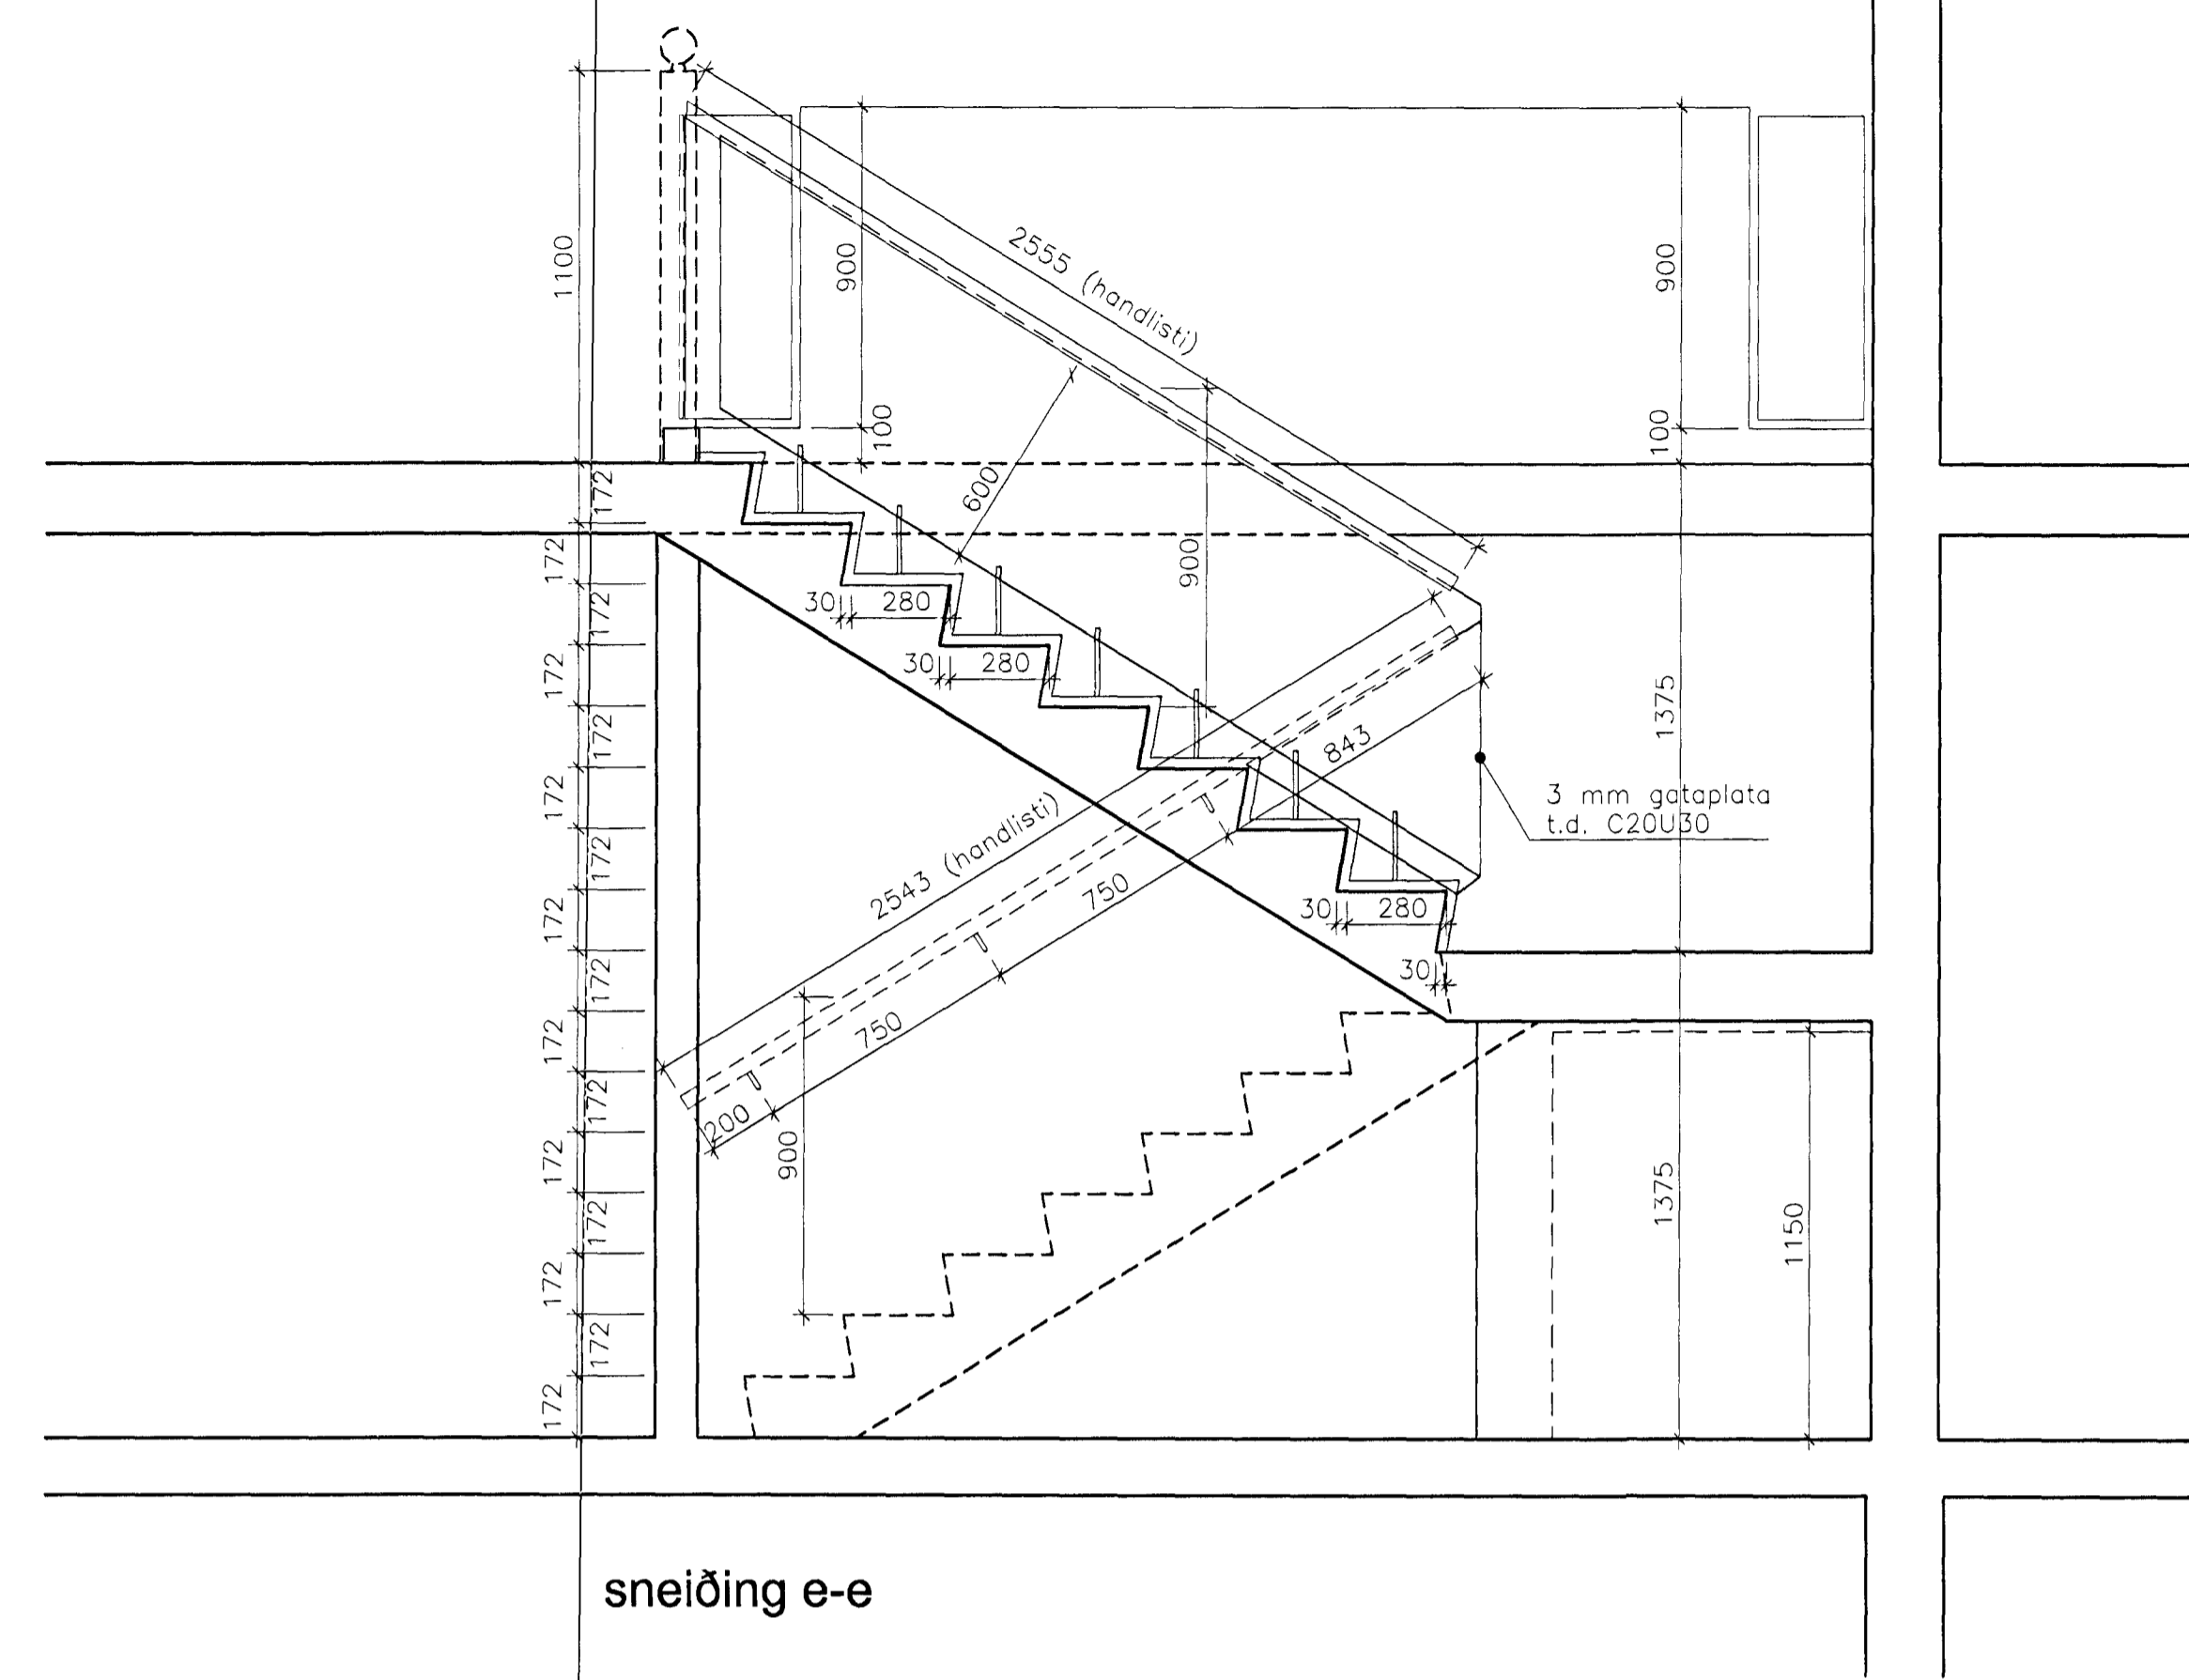

grunnmynd efri hæð

grunnmynd neðri hæð

sneiðing e-e

gataplata

handlisti 1:1

Samþykkt þann  
14. DES. 2009  
Byggingafulltrúiinn/Hafnarfirði  
F.H. Sigurbjartur Halldórsson

		strandgölu 28-28, 220 Hafnarfjörður sími 555 2850, fax 555 2858 borealis@centrum.is
vefnúmer <b>Gauksás 33, Hafnarfirði</b>	vefnúmer 00-603	
heiti tekiþingur <b>stigi og handrið</b>	númer A-302	
dags. 18.11.2000	lákað af th	yfirlit 1:20, 1:10
skýráðgjafi 00-603-verk		260563-6219