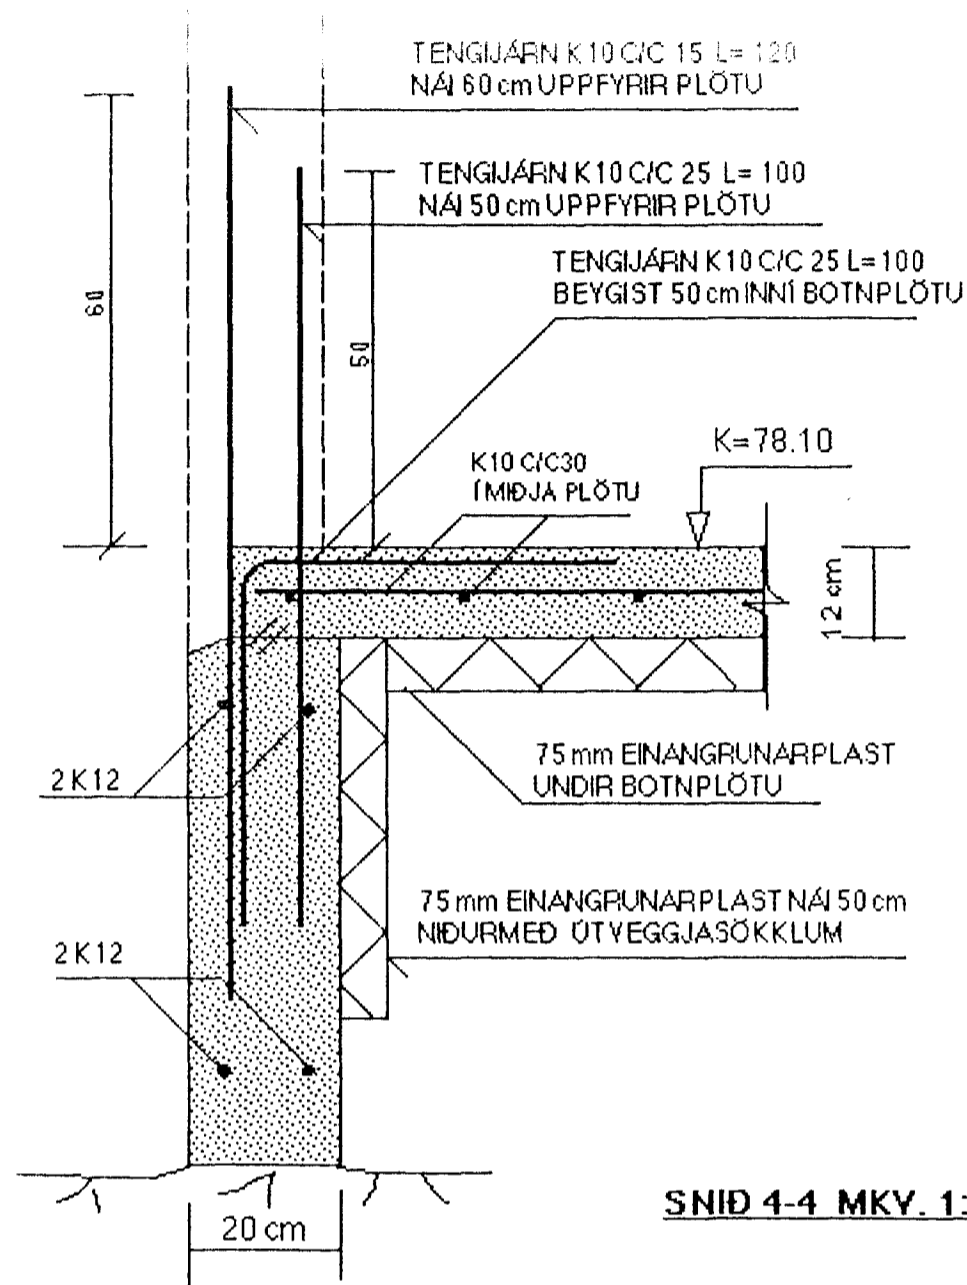

SNID 1-1 MKY. 1:10

SNID 2-2 MKY. 1:10

SNID 3-3 MKY. 1:10

SNID 4-4 MKY. 1:10

SNID 5-5 MKY. 1:10

Samþykkt þann  
17. NOV. 2000  
Byggingafulltrúi í Hafnarfirði  
F.h. Sigurbjartur Halldórsson

SJÁ SKYRINGAR Á TEIKNINGU NR. 1.01

TEIKN.NR. 1.02	TV	TÆKNIVANGUR TÆKNIJÓNUSTA
KVAFDI: 1:10		HLIÐASMÁRI 10 Í KÓPAVOGI
DAGS: NÓV. 2000		SÍMI: 564 2244
HANNAÐ: M.G	VERKEFNI: GAUKSÁS 37, HAFNARFIRÐI	
TEIKNAD: M.G	BURÐARVIRKI: SNID 1 UNDIRSTÖÐUR	
YFIRFARID: <i>Magnús Gylfason</i>		MAGNÚS GYLFASON F.T.F.I KT. 201251-4199