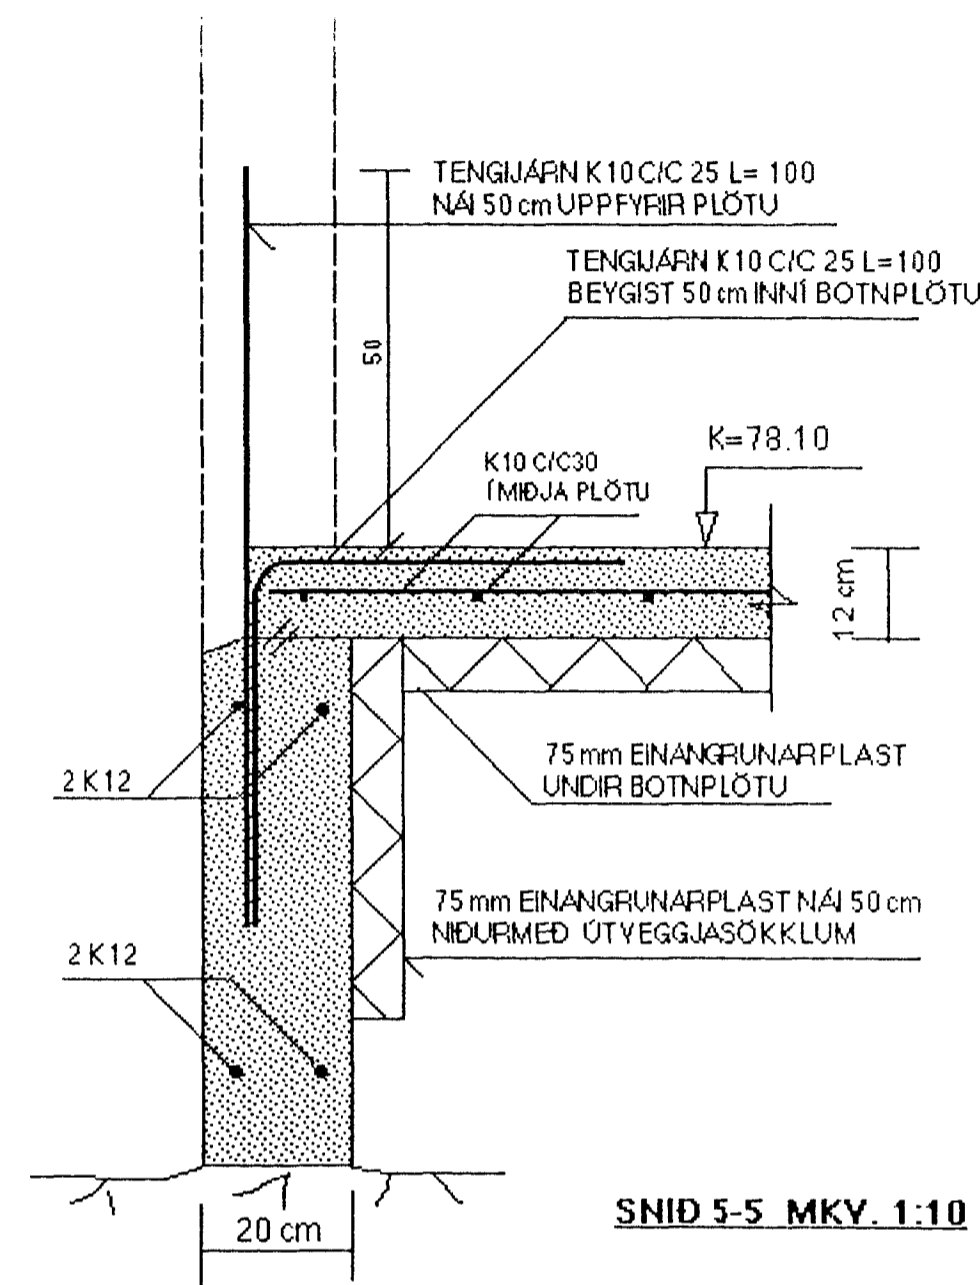

SNID 1-1 MKY. 1:10

SNID 2-2 MKY. 1:10

SNID 3-3 MKY. 1:10

SNID 4-4 MKY. 1:10

SNID 5-5 MKY. 1:10

Samþykkt þann  
17. NOV. 2000  
Byggingafulltrúi í Hafnarfirði  
F.h. Sigurbjartur Halldórsson

SJÁ SKYRINGAR Á TEIKNINGU NR. 1.01

TEIKN.NR. 1.02	TV	TÆKNIVANGUR TÆKNIJÓNUSTA
KVAFDI: 1:10		HLIÐASMÁRI 10 Í KÓPAVOGI
DAGS: NÓV. 2000		SÍMI: 564 2244
HANNAÐ: M.G	VERKEFNI: GAUKSÁS 37, HAFNARFIRÐI	
TEIKNAD: M.G	BURÐARVIRKI: SNID 1 UNDIRSTÖÐUR	
YFIRFARID: <i>Magnús Gylfason</i>		MAGNÚS GYLFASON F.T.F.I KT. 201251-4199