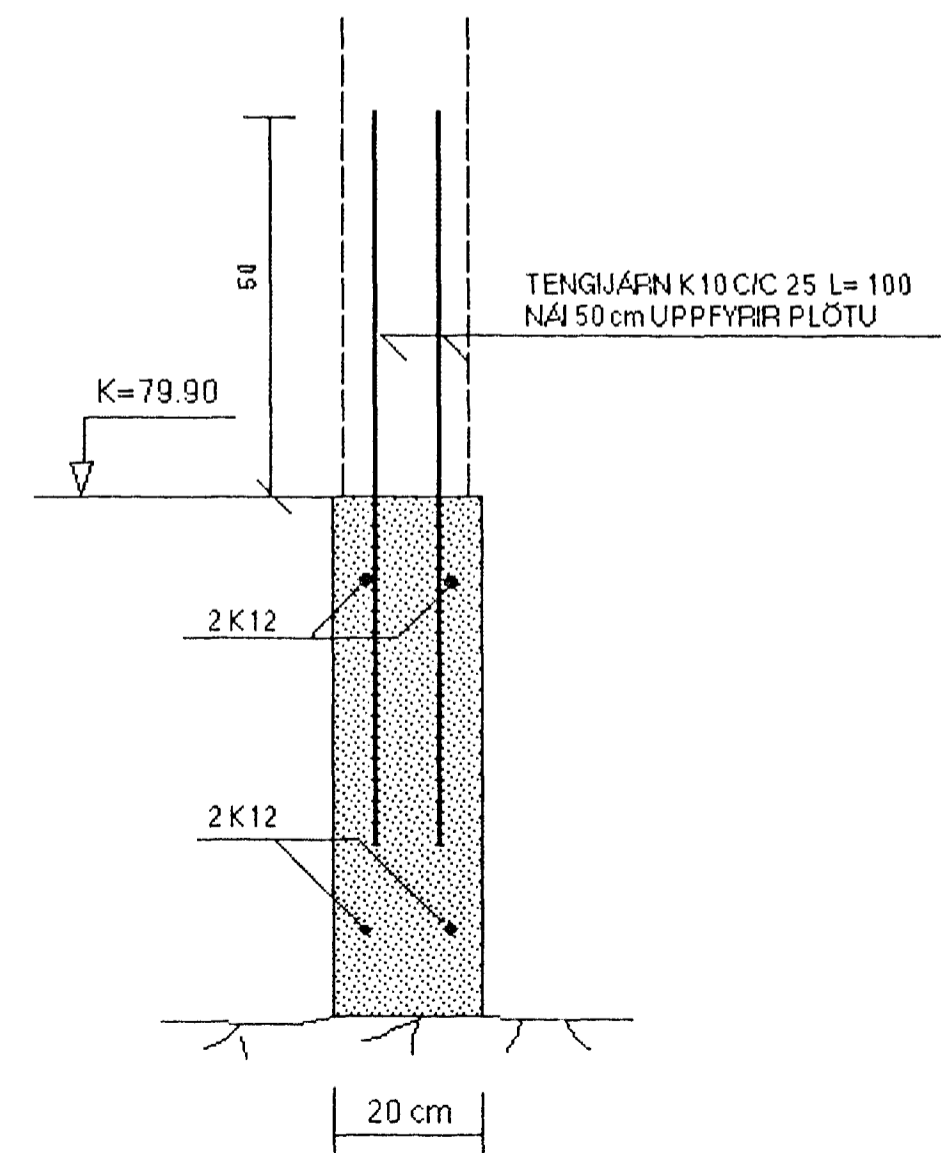

SNID 1-1 MKY. 1:10

SNID 2-2 MKY. 1:10

SNID 3-3 MKY. 1:10

SNID 4-4 MKY. 1:10

SNID 5-5 MKY. 1:10

Samþykkt þann  
17. NOV. 2000  
Byggingafulltrúi í Hafnarfirði  
F.h. Sigurbjartur Halldórsson

SJÁ SKYRINGAR Á TEIKNINGU NR. 1.01

TEIKN.NR. 1.02	TV	TÆKNIVANGUR TÆKNIJÓNUSTA
KVAFDI: 1:10		HLIÐASMÁRI 10 Í KÓPAVOGI
DAGS: NÓV. 2000		SÍMI: 564 2244
HANNAÐ: M.G	VERKEFNI: GAUKSÁS 37, HAFNARFIRÐI	
TEIKNAD: M.G	BURÐARVIRKI: SNID 1 UNDIRSTÖÐUR	
YFIRFARID: <i>Magnús Gylfason</i>		MAGNÚS GYLFASON F.T.F.I KT. 201251-4199