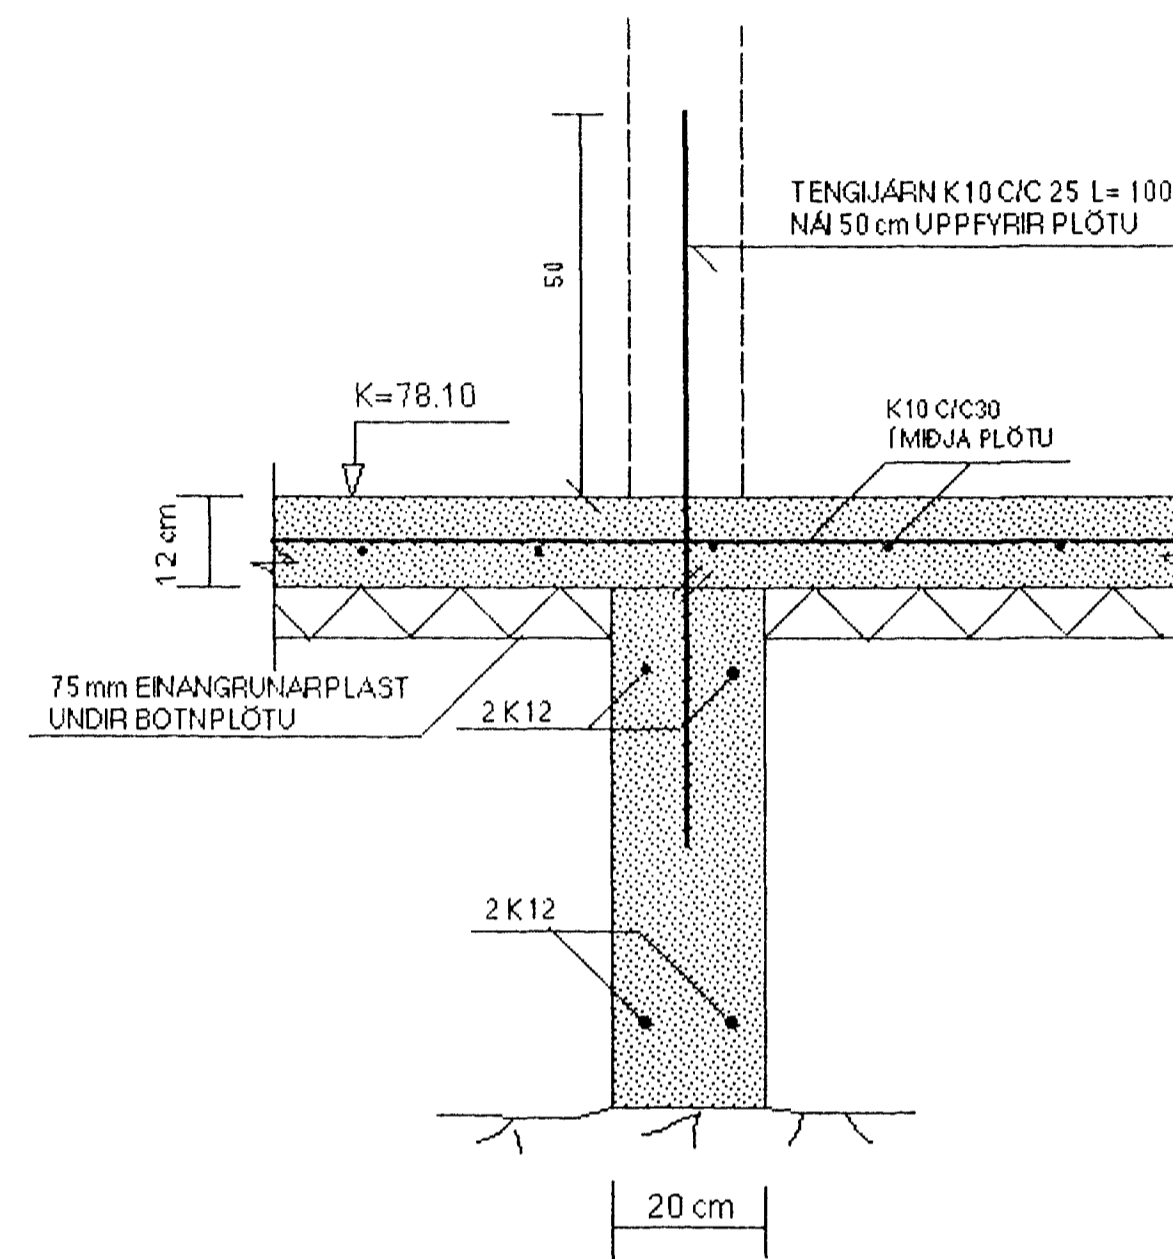

SNID 1-1 MKY. 1:10

SNID 2-2 MKY. 1:10

SNID 3-3 MKY. 1:10

SNID 4-4 MKY. 1:10

SNID 5-5 MKY. 1:10

Samþykkt þann  
17. NOV. 2000  
Byggingafulltrúi í Hafnarfirði  
F.h. Sigurbjartur Halldórsson

SJÁ SKYRINGAR Á TEIKNINGU NR. 1.01

TEIKN.NR. 1.02	TV	TÆKNIVANGUR TÆKNIJÓNUSTA
KVAFDI: 1:10		HLIÐASMÁRI 10 Í KÓPAVOGI
DAGS: NÓV. 2000		SÍMI: 564 2244
HANNAÐ: M.G	VERKEFNI: GAUKSÁS 37, HAFNARFIRÐI	
TEIKNAD: M.G	BURÐARVIRKI: SNID 1 UNDIRSTÖÐUR	
YFIRFARID: <i>Magnús Gylfason</i>		MAGNÚS GYLFASON F.T.F.I KT. 201251-4199