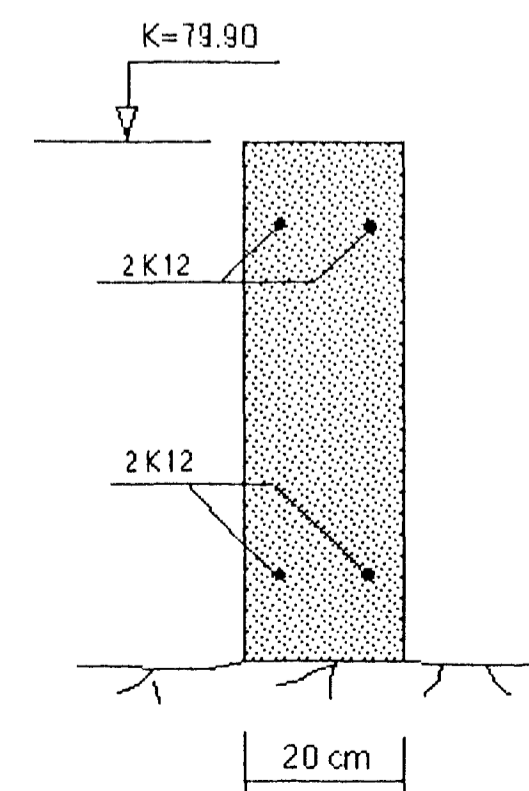

SNID 1-1 MKY. 1:10

SNID 2-2 MKY. 1:10

SNID 3-3 MKY. 1:10

SNID 4-4 MKY. 1:10

SNID 5-5 MKY. 1:10

Samþykkt þann  
17. NOV. 2000  
Byggingafulltrúi í Hafnarfirði  
F.h. Sigurbjartur Halldórsson

SJÁ SKYRINGAR Á TEIKNINGU NR. 1.01

TEIKN.NR. 1.02	TV	TÆKNIVANGUR TÆKNIJÓNUSTA
KVAFDI: 1:10		HLIÐASMÁRI 10 Í KÓPAVOGI
DAGS: NÓV. 2000		SÍMI: 564 2244
HANNAÐ: M.G	VERKEFNI: GAUKSÁS 37, HAFNARFIRÐI	
TEIKNAD: M.G	BURÐARVIRKI: SNID 1 UNDIRSTÖÐUR	
YFIRFARID: <i>Magnús Gylfason</i>		MAGNÚS GYLFASON F.T.F.I KT. 201251-4199