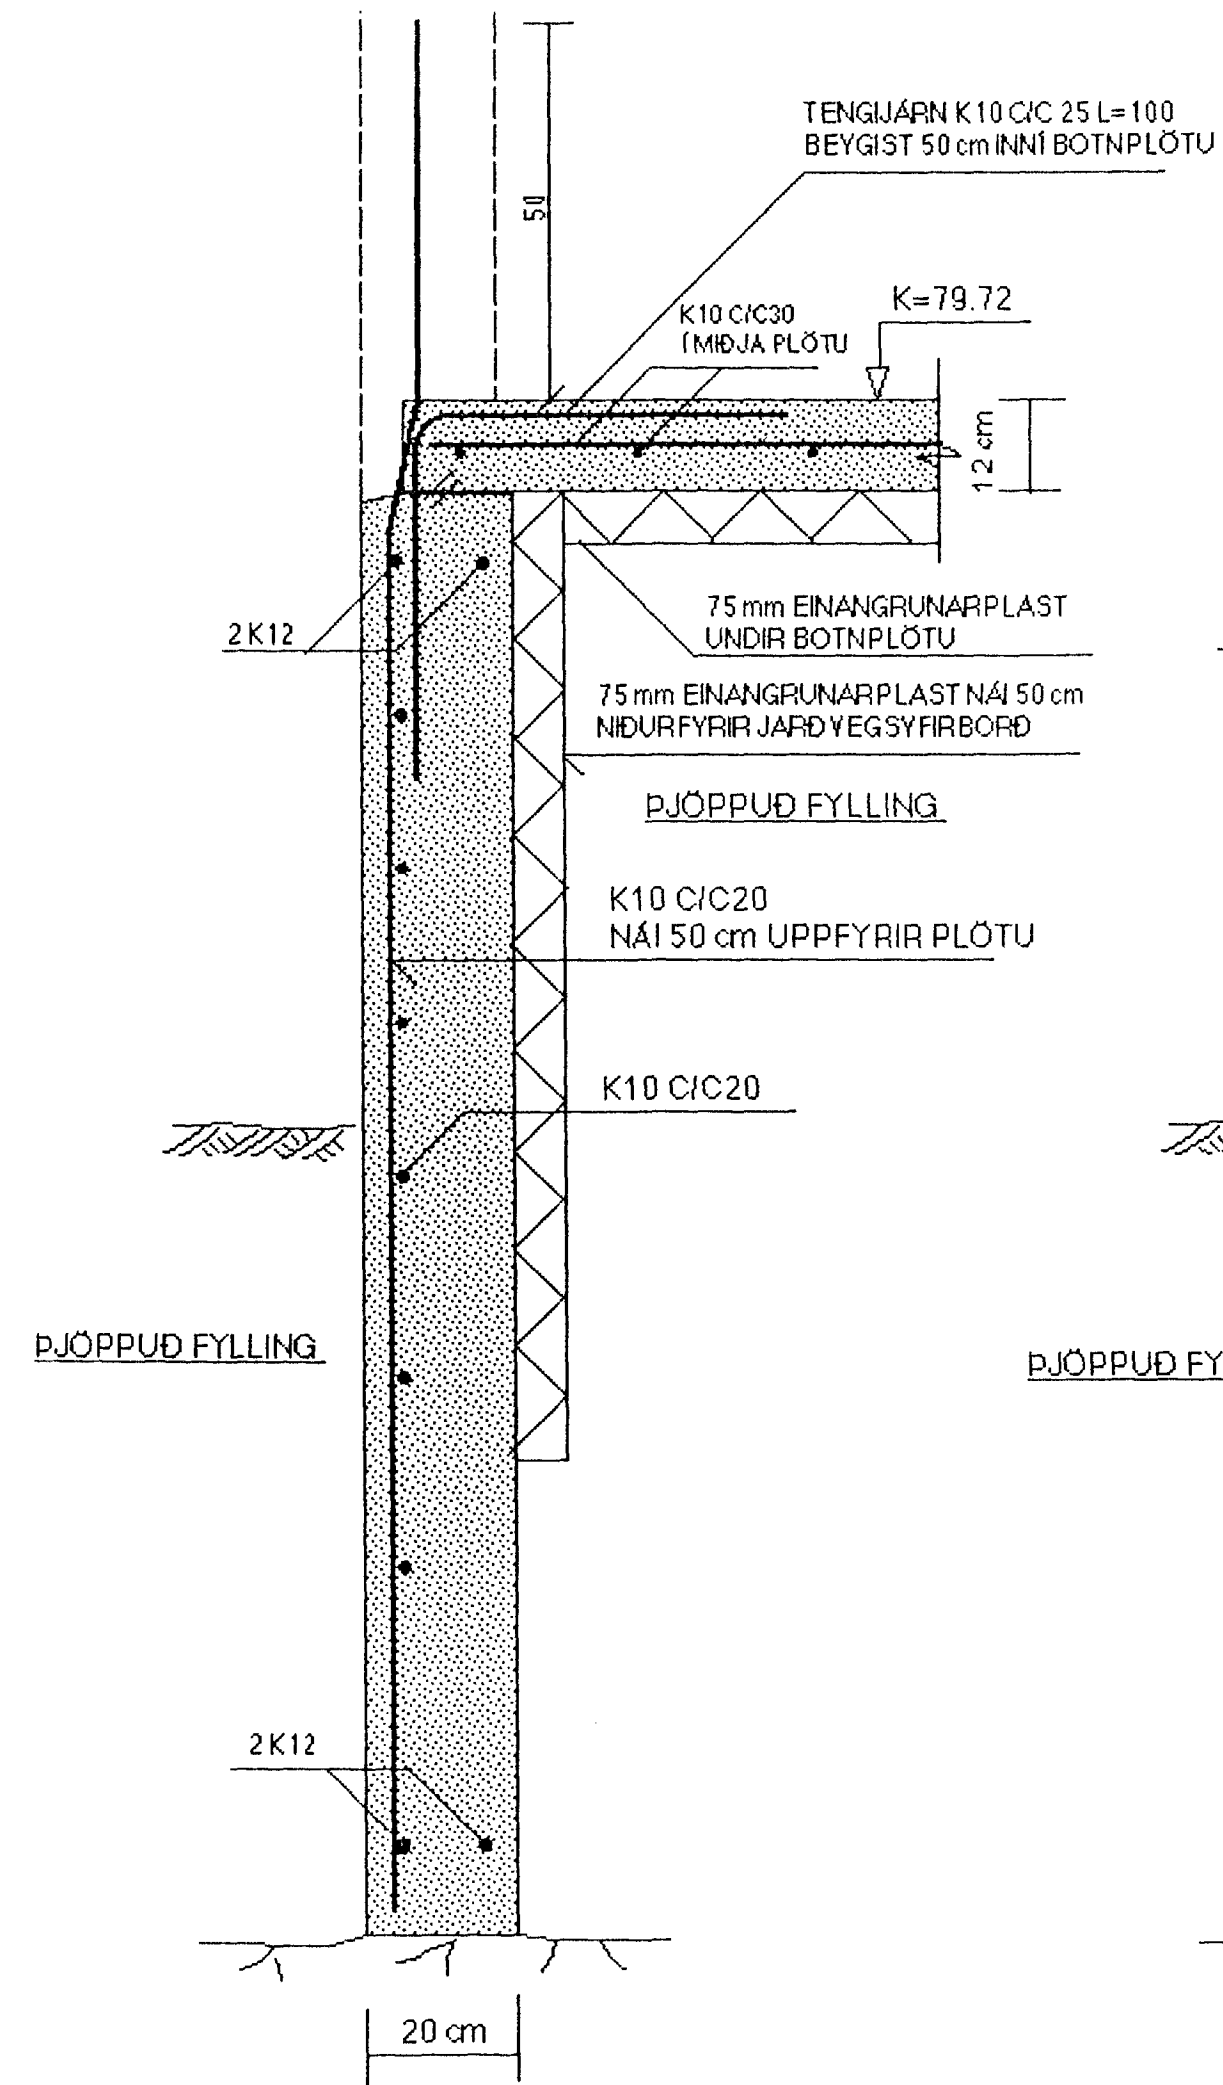

SNID 9-9 MKV. 1:10

SNID 10-10 MKV. 1:10

SNID 11-11 MKV. 1:10

SJÁ SKÝRINGAR Á TEIKNINGU NR. 1.01

Samþykkt þann  
17. NOV. 2000  
Byggingarfulltrúi úrn í Hafnarfirði  
Eh. Sigurbjartur Halldórsson

TEKN. NR. 1.04	TV	TÆKNIVANGUR TÆKNIÞJÓNUSTA
KYFARÐI: 1:10		HLÍÐASMÁRI 10 í KÓPAVOGI
DAGS.: NÓY. 2000		SÍMI: 564 22 44
HANNAD: M.G	VERKEFNI: GAUKSÁS 37, HAFNARFIRÐI	
TEIKNAD: M.G	BURÐARVIRKI: SNID Í UNDIRSTÖÐUR	
YFIRFARID: <i>Magnus Gylfason</i>		MAGNÚS GYLFASON F.T.F.I KT. 201251-4199