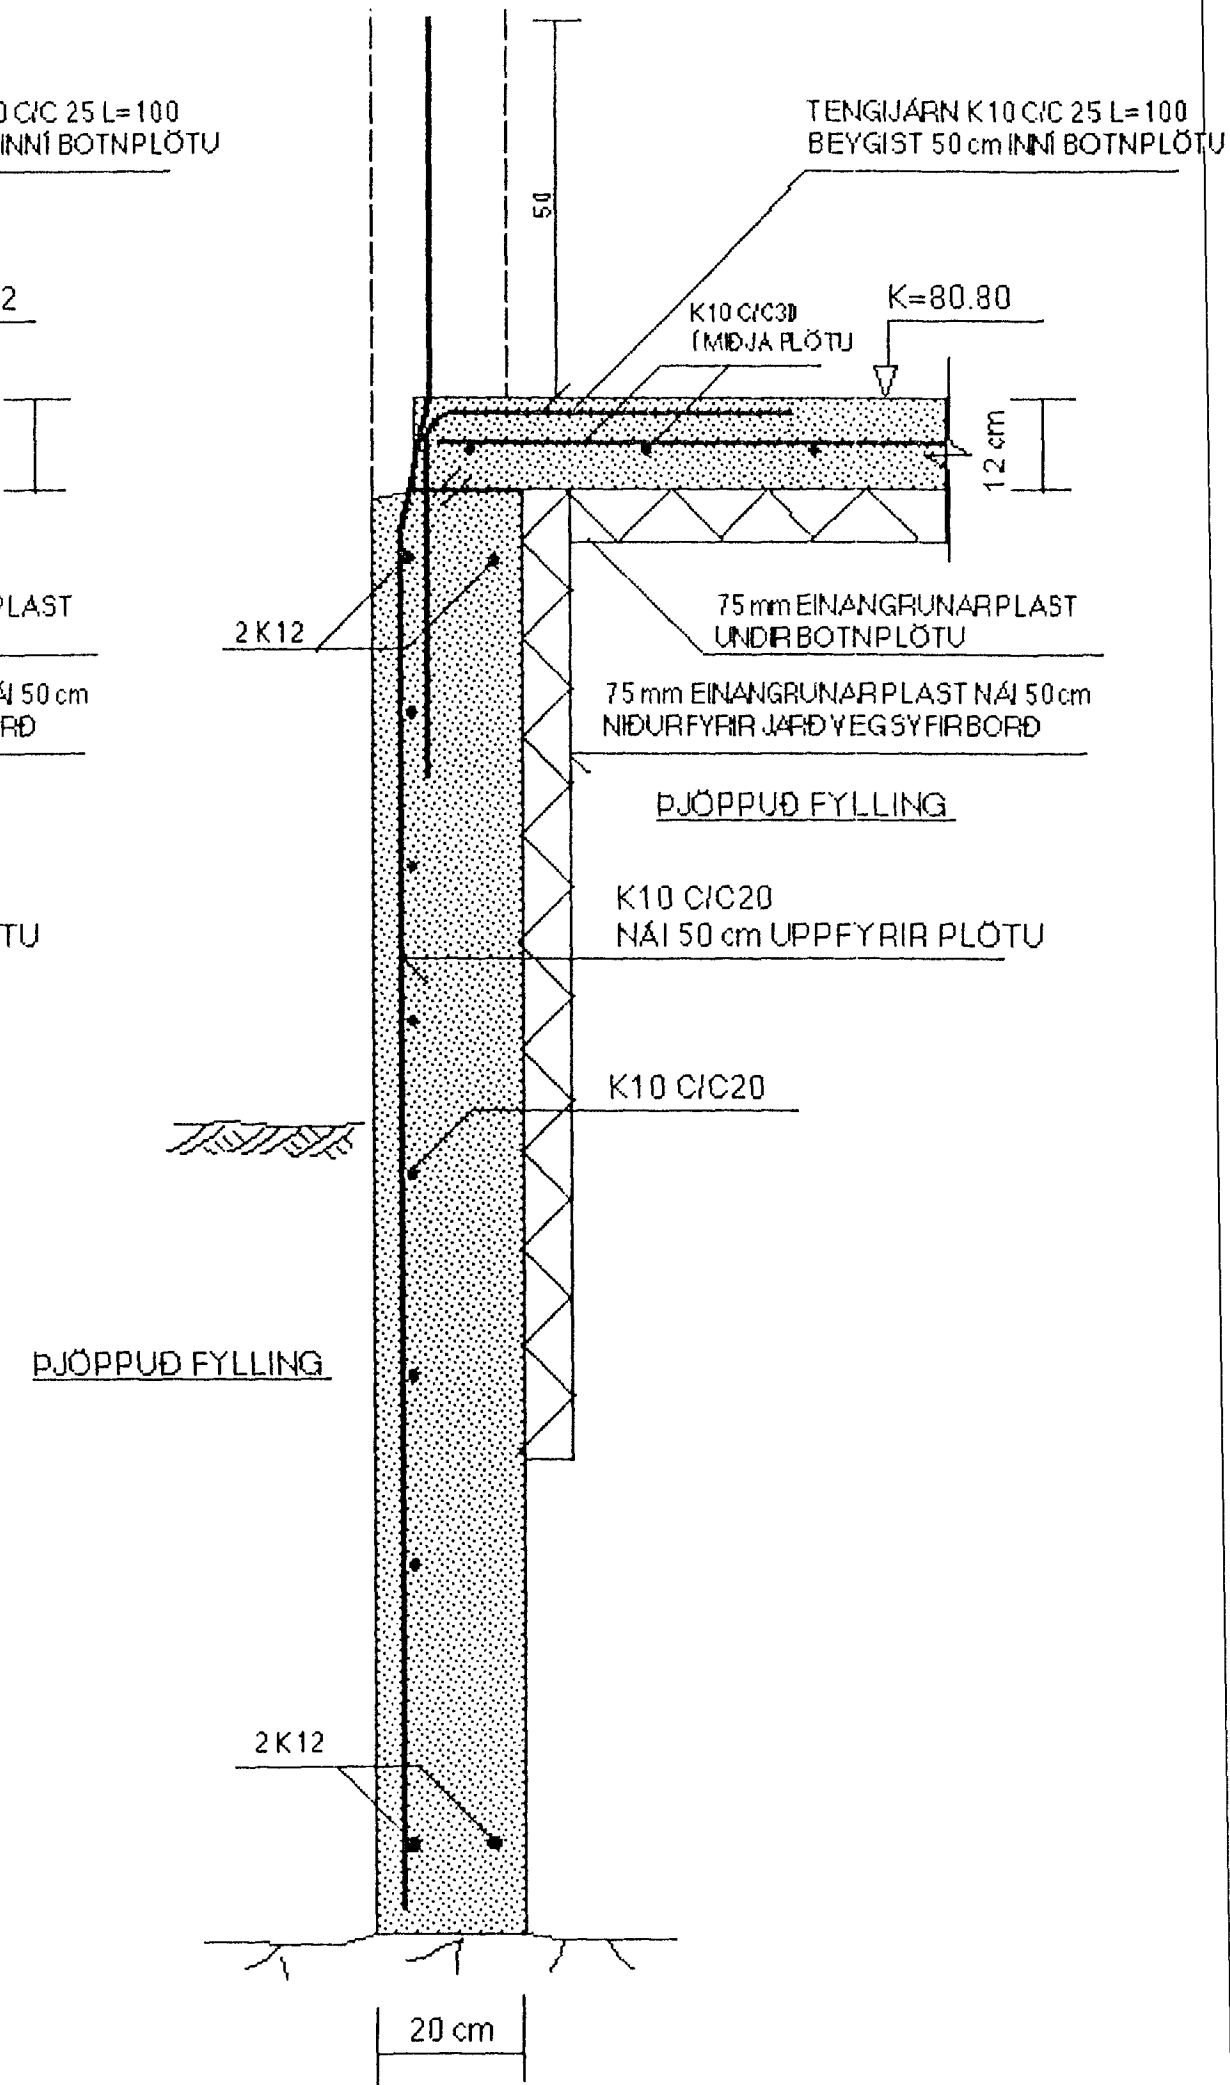

SNID 9-9 MKV. 1:10

SNID 10-10 MKV. 1:10

SNID 11-11 MKV. 1:10

SJÁ SKÝRINGAR Á TEIKNINGU NR. 1.01

Samþykkt þann  
17. NOV. 2000  
Byggingarfulltrúi úrn í Hafnarfirði  
Eh. Sigurbjartur Halldórsson

TEKN. NR. 1.04	TV	TÆKNIVANGUR TÆKNIÞJÓNUSTA
KYFARÐI: 1:10		HLÍÐASMÁRI 10 í KÓPAVOGI
DAGS.: NÓY. 2000		SÍMI: 564 22 44
HANNAD: M.G	VERKEFNI: GAUKSÁS 37, HAFNARFIRÐI	
TEIKNAD: M.G	BURÐARVIRKI: SNID Í UNDIRSTÖÐUR	
YFIRFARID: <i>Magnus Gylfason</i>		MAGNÚS GYLFASON F.T.F.I KT. 201251-4199