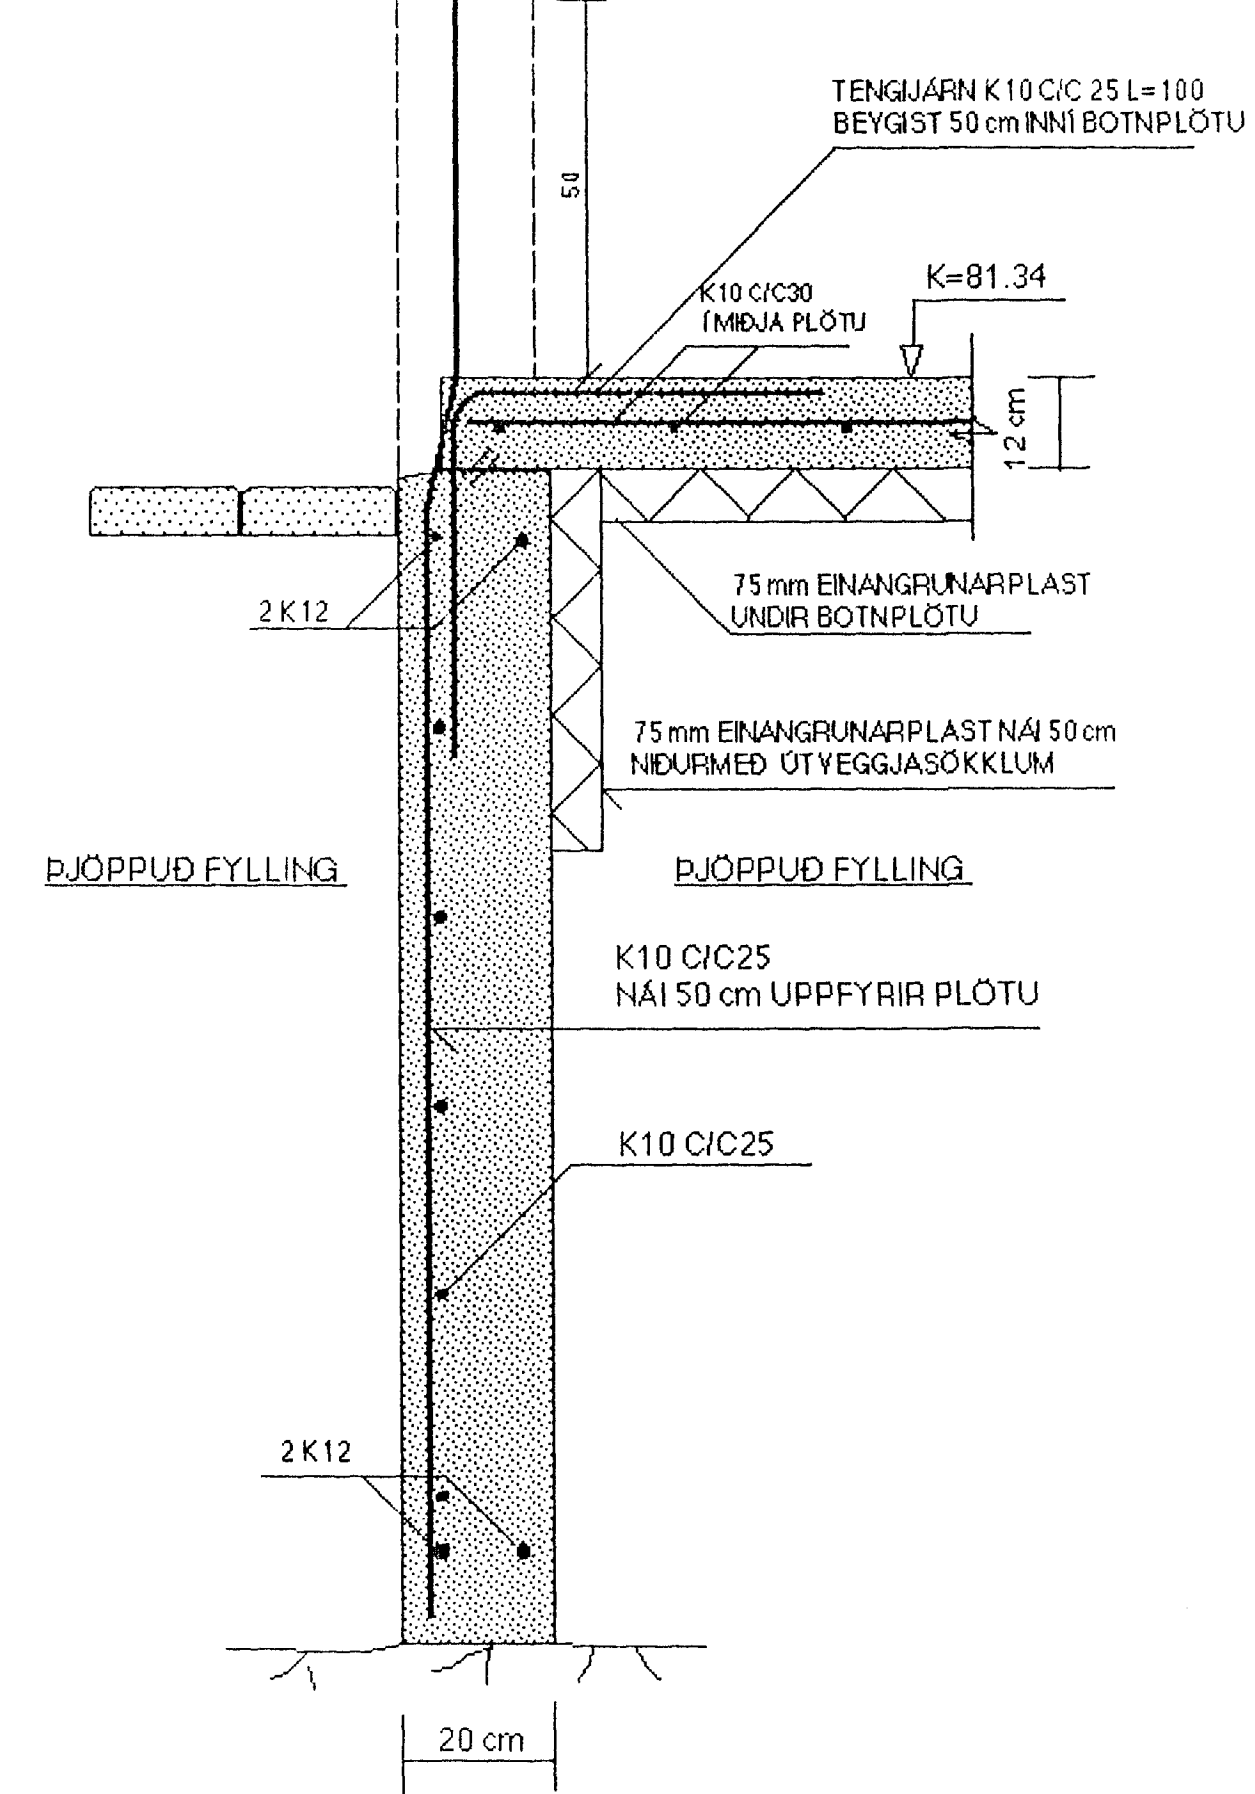

SNID 9-9 MKV. 1:10

SNID 10-10 MKV. 1:10

SNID 11-11 MKV. 1:10

SJÁ SKÝRINGAR Á TEIKNINGU NR. 1.01

Samþykkt þann  
17. NOV. 2000  
Byggingarfulltrúi úrn í Hafnarfirði  
Eh. Sigurbjartur Halldórsson

TEKN. NR. 1.04	TV	TÆKNIVANGUR TÆKNIÞJÓNUSTA
KYFARÐI: 1:10		HLÍÐASMÁRI 10 í KÓPAVOGI
DAGS.: NÓY. 2000		SÍMI: 564 22 44
HANNAD: M.G	VERKEFNI: GAUKSÁS 37, HAFNARFIRÐI	
TEIKNAD: M.G	BURÐARVIRKI: SNID Í UNDIRSTÖÐUR	
YFIRFARID: <i>Magnus Gylfason</i>		MAGNÚS GYLFASON F.T.F.I KT. 201251-4199