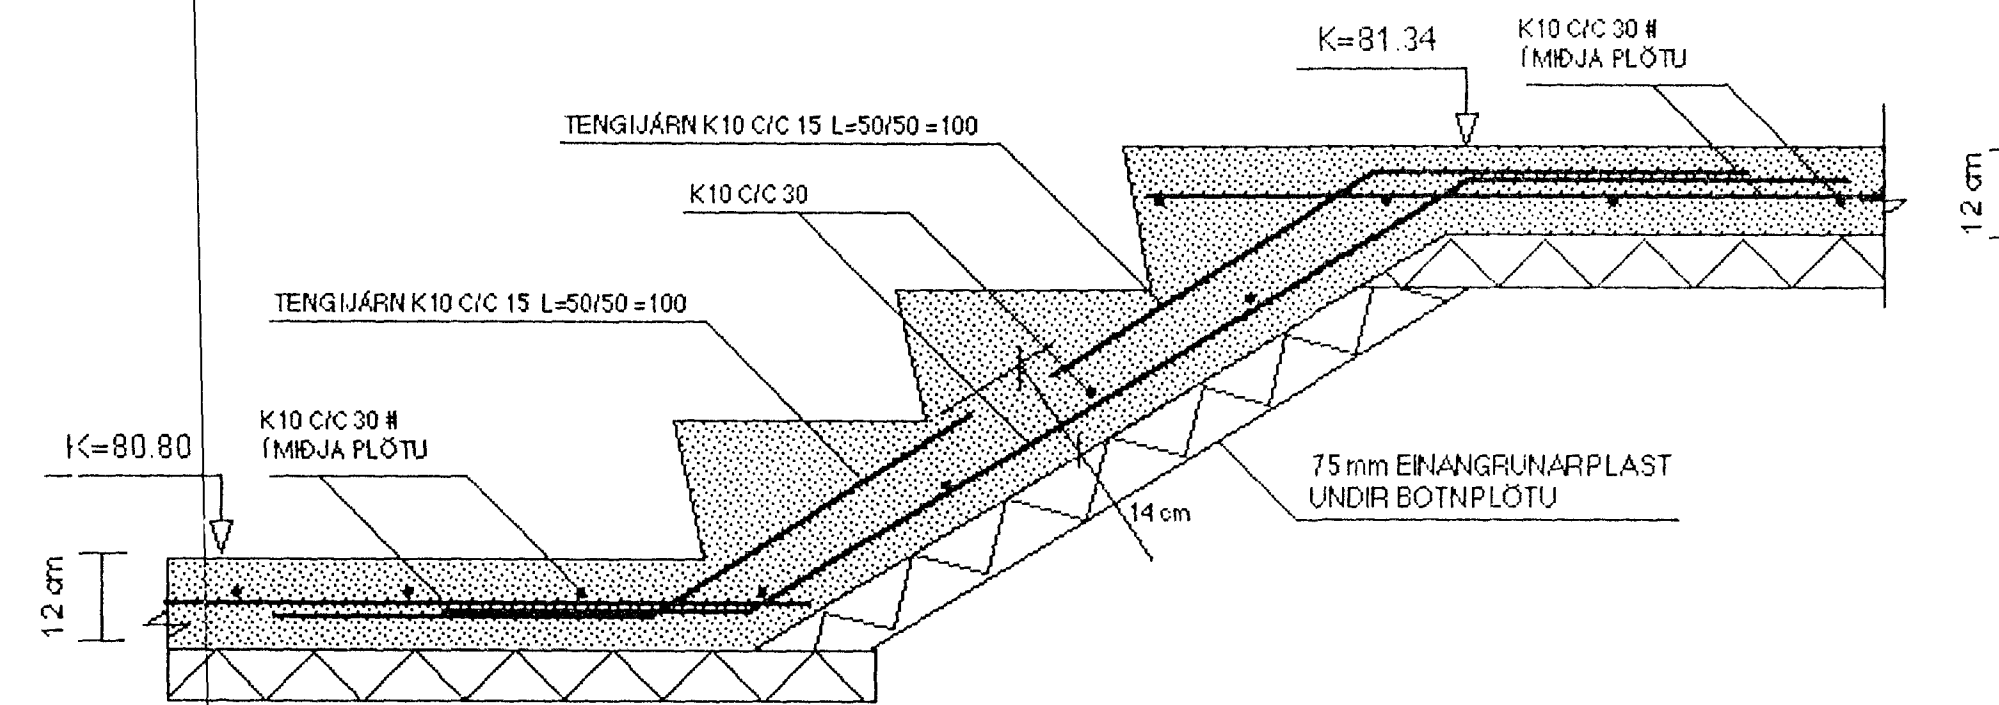

SNID 15-15 MKV. 1:10

SNID 16-16 MKV. 1:10

Samþykkt þann
 17. REV. 2000

Byggingafræðingur í Hafnarfirði
 Sigurbjartur Halldórsson

SJÁ SKÝRINGAR Á TEIKNINGU NR. 1.06

TEIKN. NR. 1.06	TV	TÆKNIANGUR TÆKNIDJÓNUSTA
KYFARÐI: 1:10		HLÍÐASMÁRI 10 Í KÓPAVOGI
DAGS.: NOY. 2000		SÍMI: 564 22 44
HANNAD: M.G	VERKEFNI: GAUKSÁS 37, HAFNARFIRÐI	
TEIKNAD: M.G	BURÐARYIRKI: SNID Í UNDIRSTÖÐUR	
YFIRFARID: Magnús Gylfason		MAGNÚS GYLFASON F.1 KT. 201251-4199