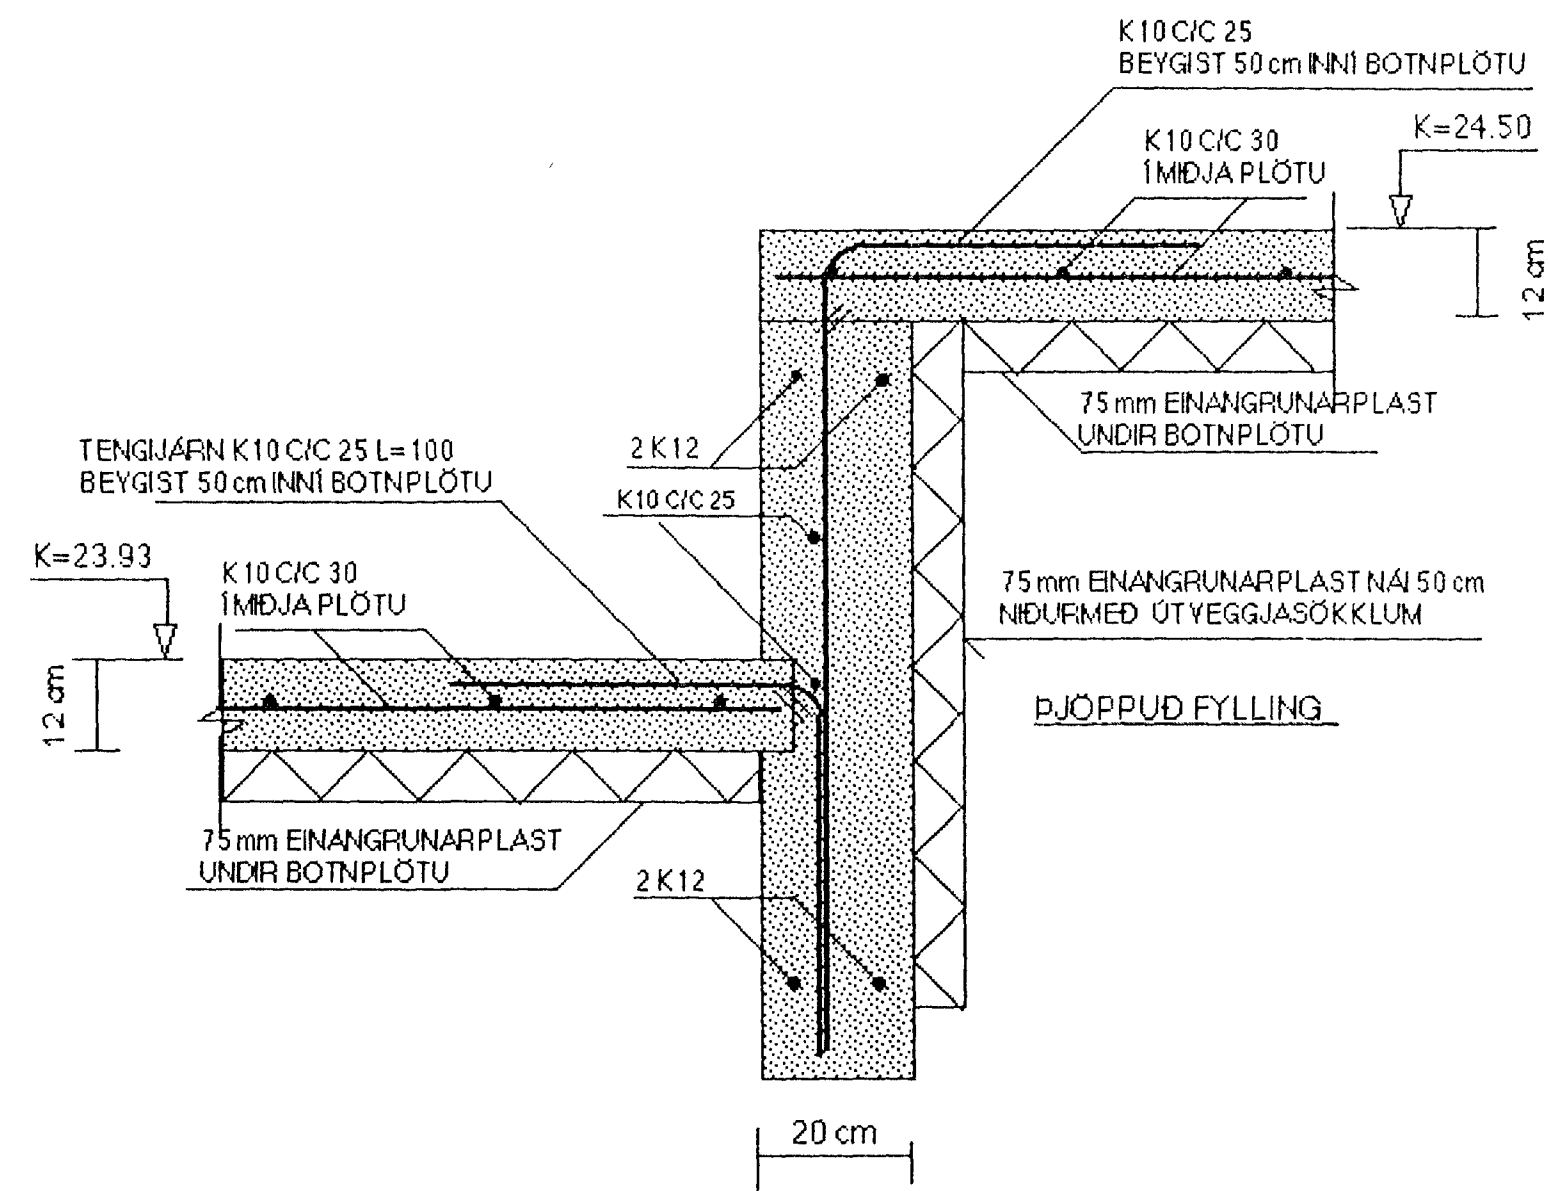

SNID 15-15 MKV. 1:10

SNID 16-16 MKV. 1:10

Samþykkt þann
 17. REV. 2000

Byggingafræðingur í Hafnarfirði
 Sigurbjartur Halldórsson

SJÁ SKÝRINGAR Á TEIKNINGU NR. 1.06

TEIKN. NR. 1.06	TV	TÆKNIANGUR TÆKNIDJÓNUSTA
KYFARÐI: 1:10		HLÍÐASMÁRI 10 Í KÓPAVOGI
DAGS.: NOY. 2000		SÍMI: 564 22 44
HANNAD: M.G	VERKEFNI: GAUKSÁS 37, HAFNARFIRÐI	
TEIKNAD: M.G	BURÐARYIRKI: SNID Í UNDIRSTÖÐUR	
YFIRFARID: Magnús Gylfason		MAGNÚS GYLFASON F.1 KT. 201251-4199