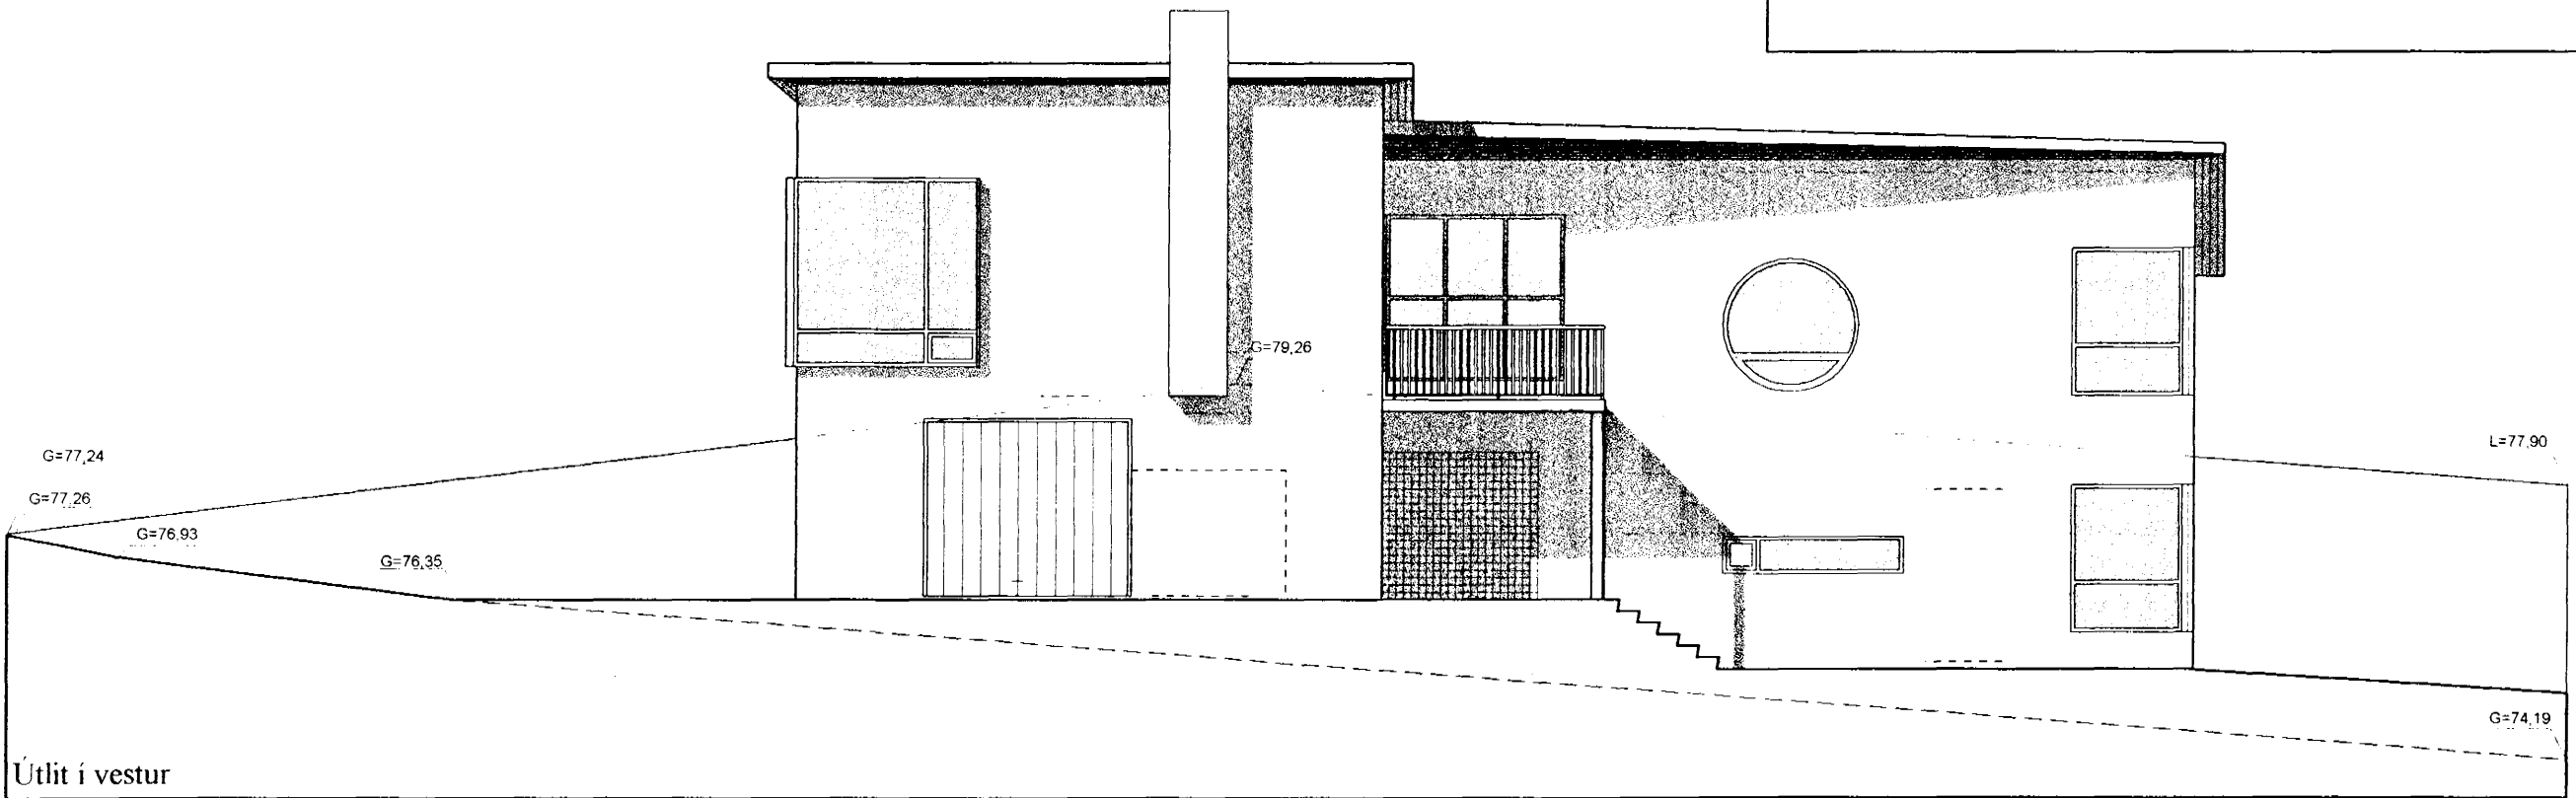

Samþykkt bann
2 2031
Byggingmálaráðgjafi
Erlendur Hjámarsson

TEIKNISTOFA
Gunnlaugs Jónassonar
Klapparstíg 25 - 27
101 Reykjavík s: 562 1695 f: 562 1655

Verk:
Gauksás 39

Teikning:
Útlit

Unnið fyrir:
Hafstein Eggertsson

Mælikvarði: 1:100	Dagsetning: 11.11.00	Teiknað: GJ, ÞE.	Teikning nr.: 003204

Breytingar:
20.11.00: Gluggasetningu breytt
28.07.01: Neðra hús hækkuð um 360 mm og útliti br. til samr.

Gunnlaugur Jónasson
Gunnlaugur Jónasson arkitekt FAI, 090462 2299