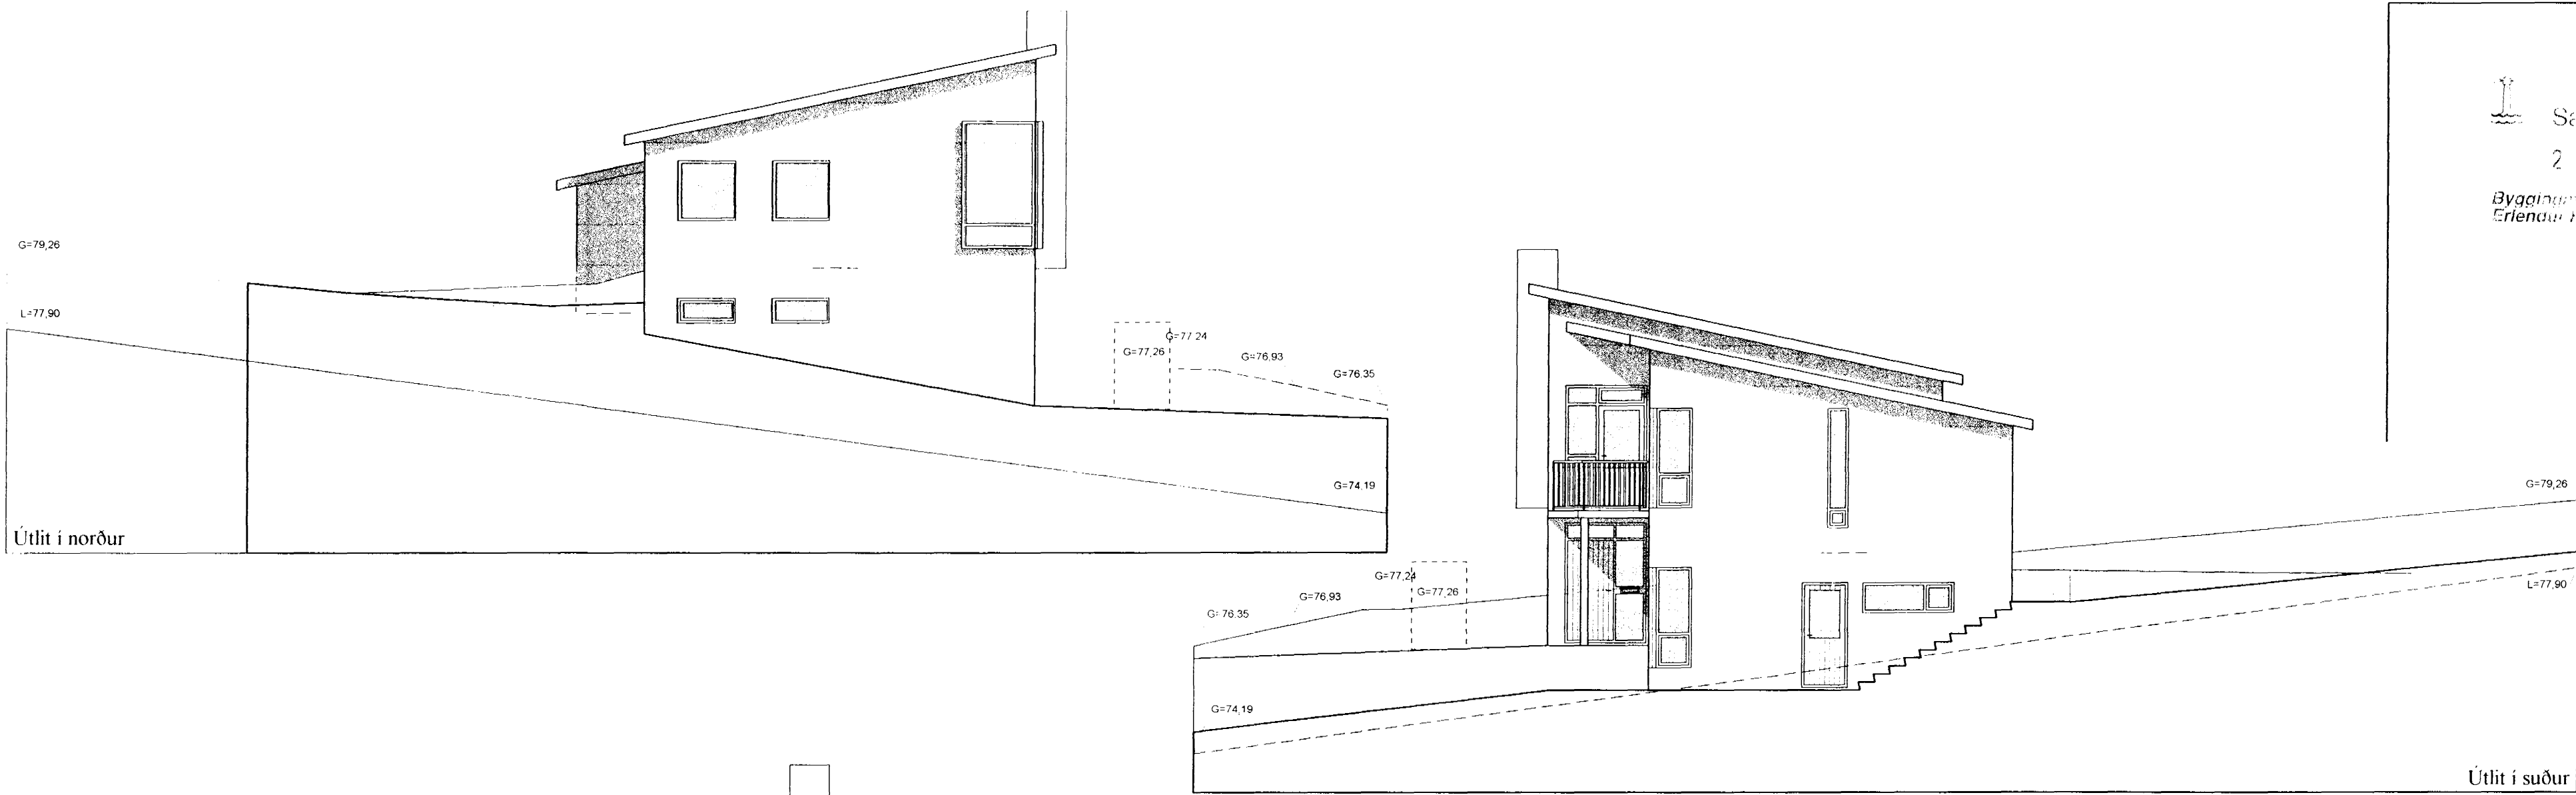

Samþykkt bann
 2 2031
 Byggingmálaráðgjafi
 Erlendur Hjámarsson

TEIKNISTOFA
Gunnlaugs Jónassonar
 Klapparstíg 25 - 27
 101 Reykjavík s: 562 1695 f: 562 1655

Verk:
 Gauksás 39

Teikning:
 Útlit

Unnið fyrir:
 Hafstein Eggertsson

Mælikvarði: 1:100	Dagsetning: 11.11.00	Teiknað: GJ, ÞE.	Teikning nr.: 003204
----------------------	-------------------------	---------------------	-------------------------

Breytingar:
 20.11.00: Gluggasetningu breytt
 28.07.01: Neðra hús hækkuð um 360 mm og útliti br. til samr.