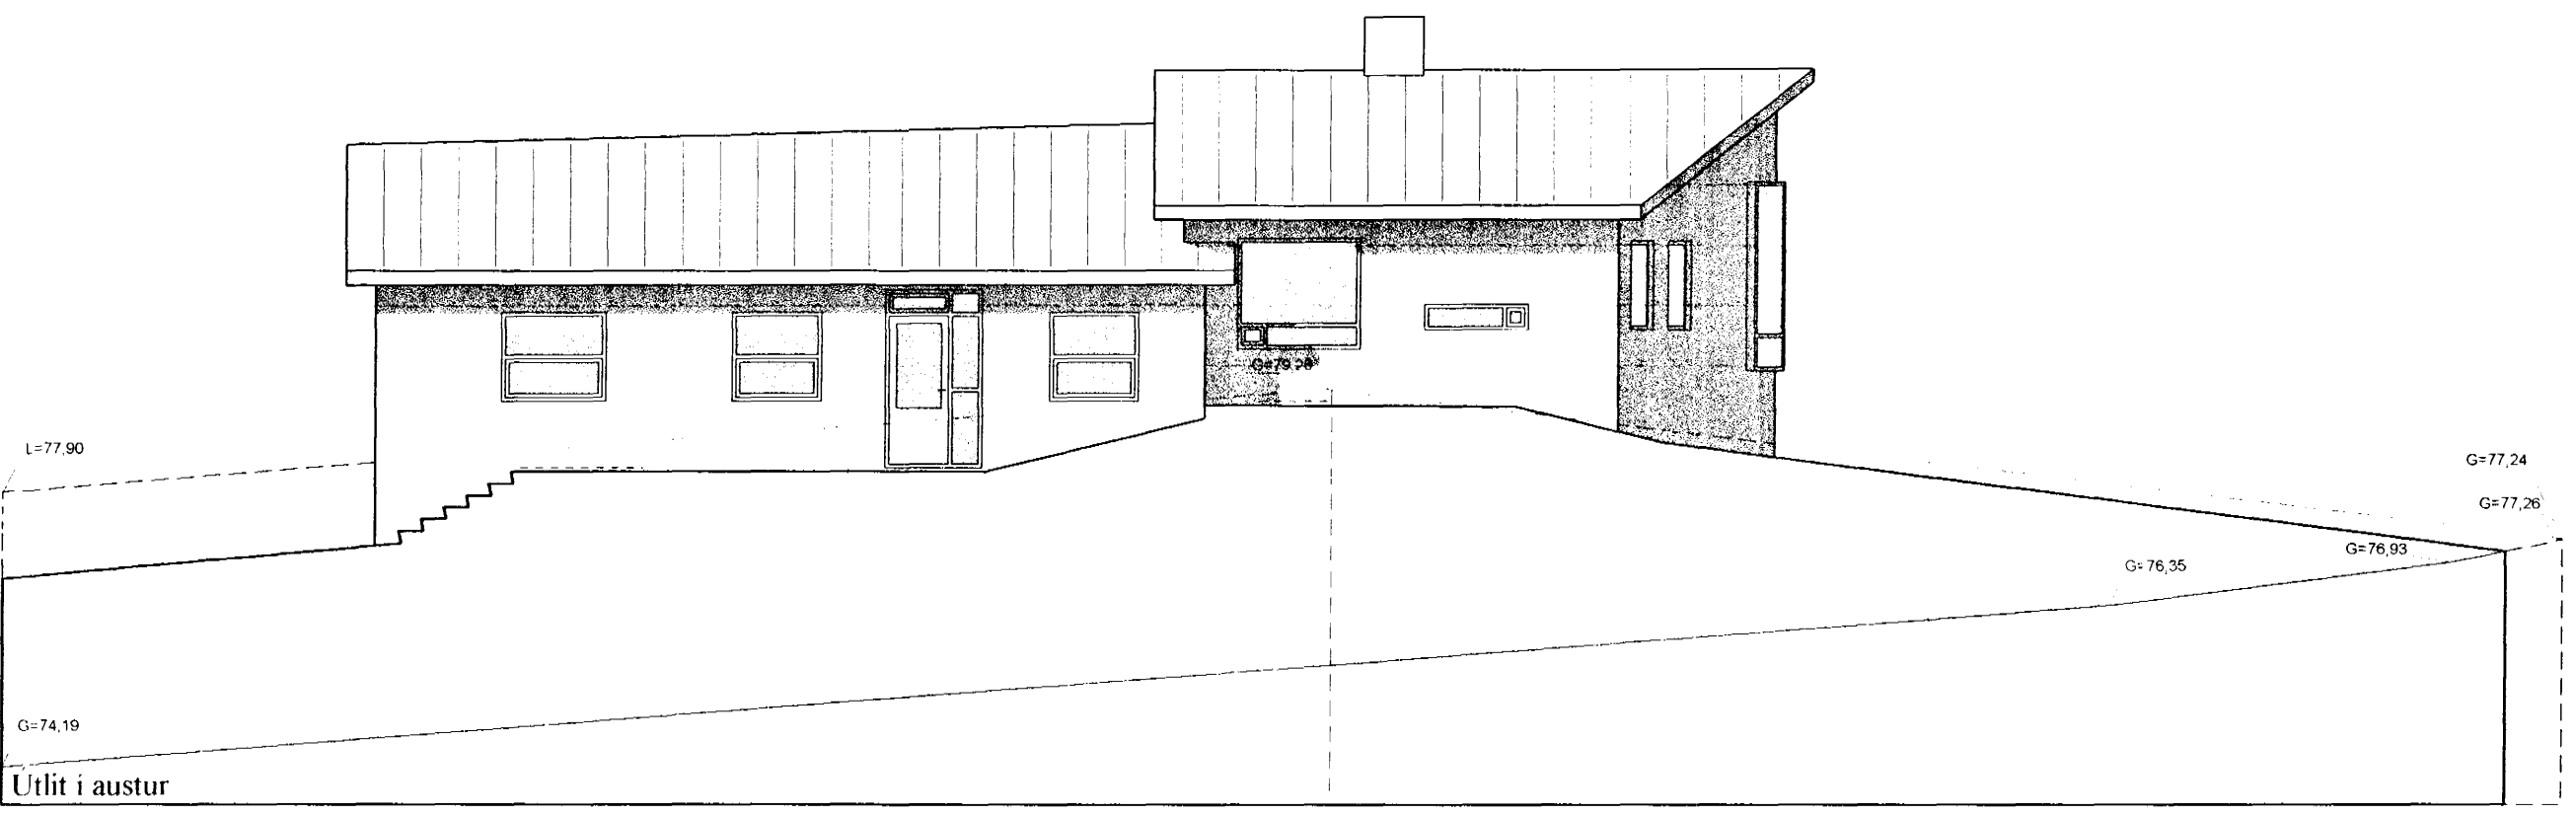

Samþykkt bann
2 2031
Byggingmálaráðgjafi
Erlendur Hjámarsson

TEIKNISTOFA
Gunnlaugs Jónassonar
Klapparstíg 25 - 27
101 Reykjavík s: 562 1695 f: 562 1655

Verk:
Gauksás 39

Teikning:
Útlit

Unnið fyrir:
Hafstein Eggertsson

Mælikvarði: 1:100	Dagsetning: 11.11.00	Teiknað: GJ, ÞE.	Teikning nr.: 003204

Breytingar:
20.11.00: Gluggasetningu breytt
28.07.01: Neðra hús hækkuð um 360 mm og útliti br. til samr.

Gunnlaugur Jónasson
Gunnlaugur Jónasson arkitekt FAI, 090462 2299