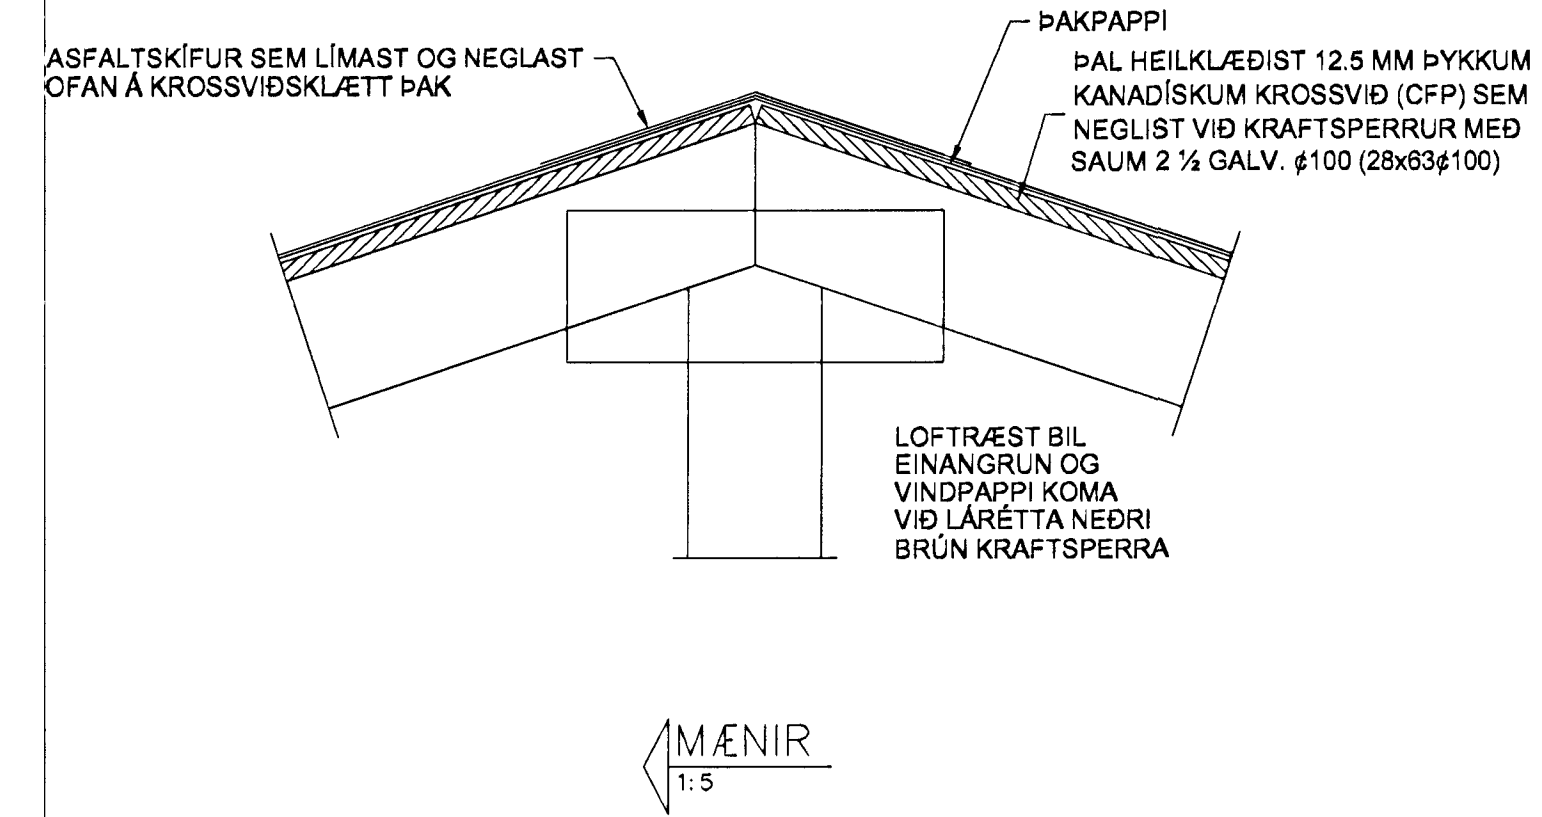

GLUGGI - NEDRI BRÚN
1:5

TENING ÚTVEGGJA VÍÐ
STEYPTAR UNDIRSTÖÐUR
1:5

ÞAKKANTUR
1:5

Samþykkt þann
13 SEPT. 2001
Byggingafulltrúinn / *[Signature]*
F.h. Sigurbjartur Haldrásson

Breyting:	Dags:	GAUKSÁS 43 Hafnarfirði Deilimyndir	Verk nr.	00-10
			Dagsetning	10-09-2001
			Kvarði	1:5 / 1:10
			Teikning nr.	D-3
Adalrönnubur kt.: 100760-5849		Víglás Haldrásson Vígólfr Haldrásson	Víglás Haldrásson BFI Rauðgerði 10, 108 Rk. S:8984908 / v@landia.is	