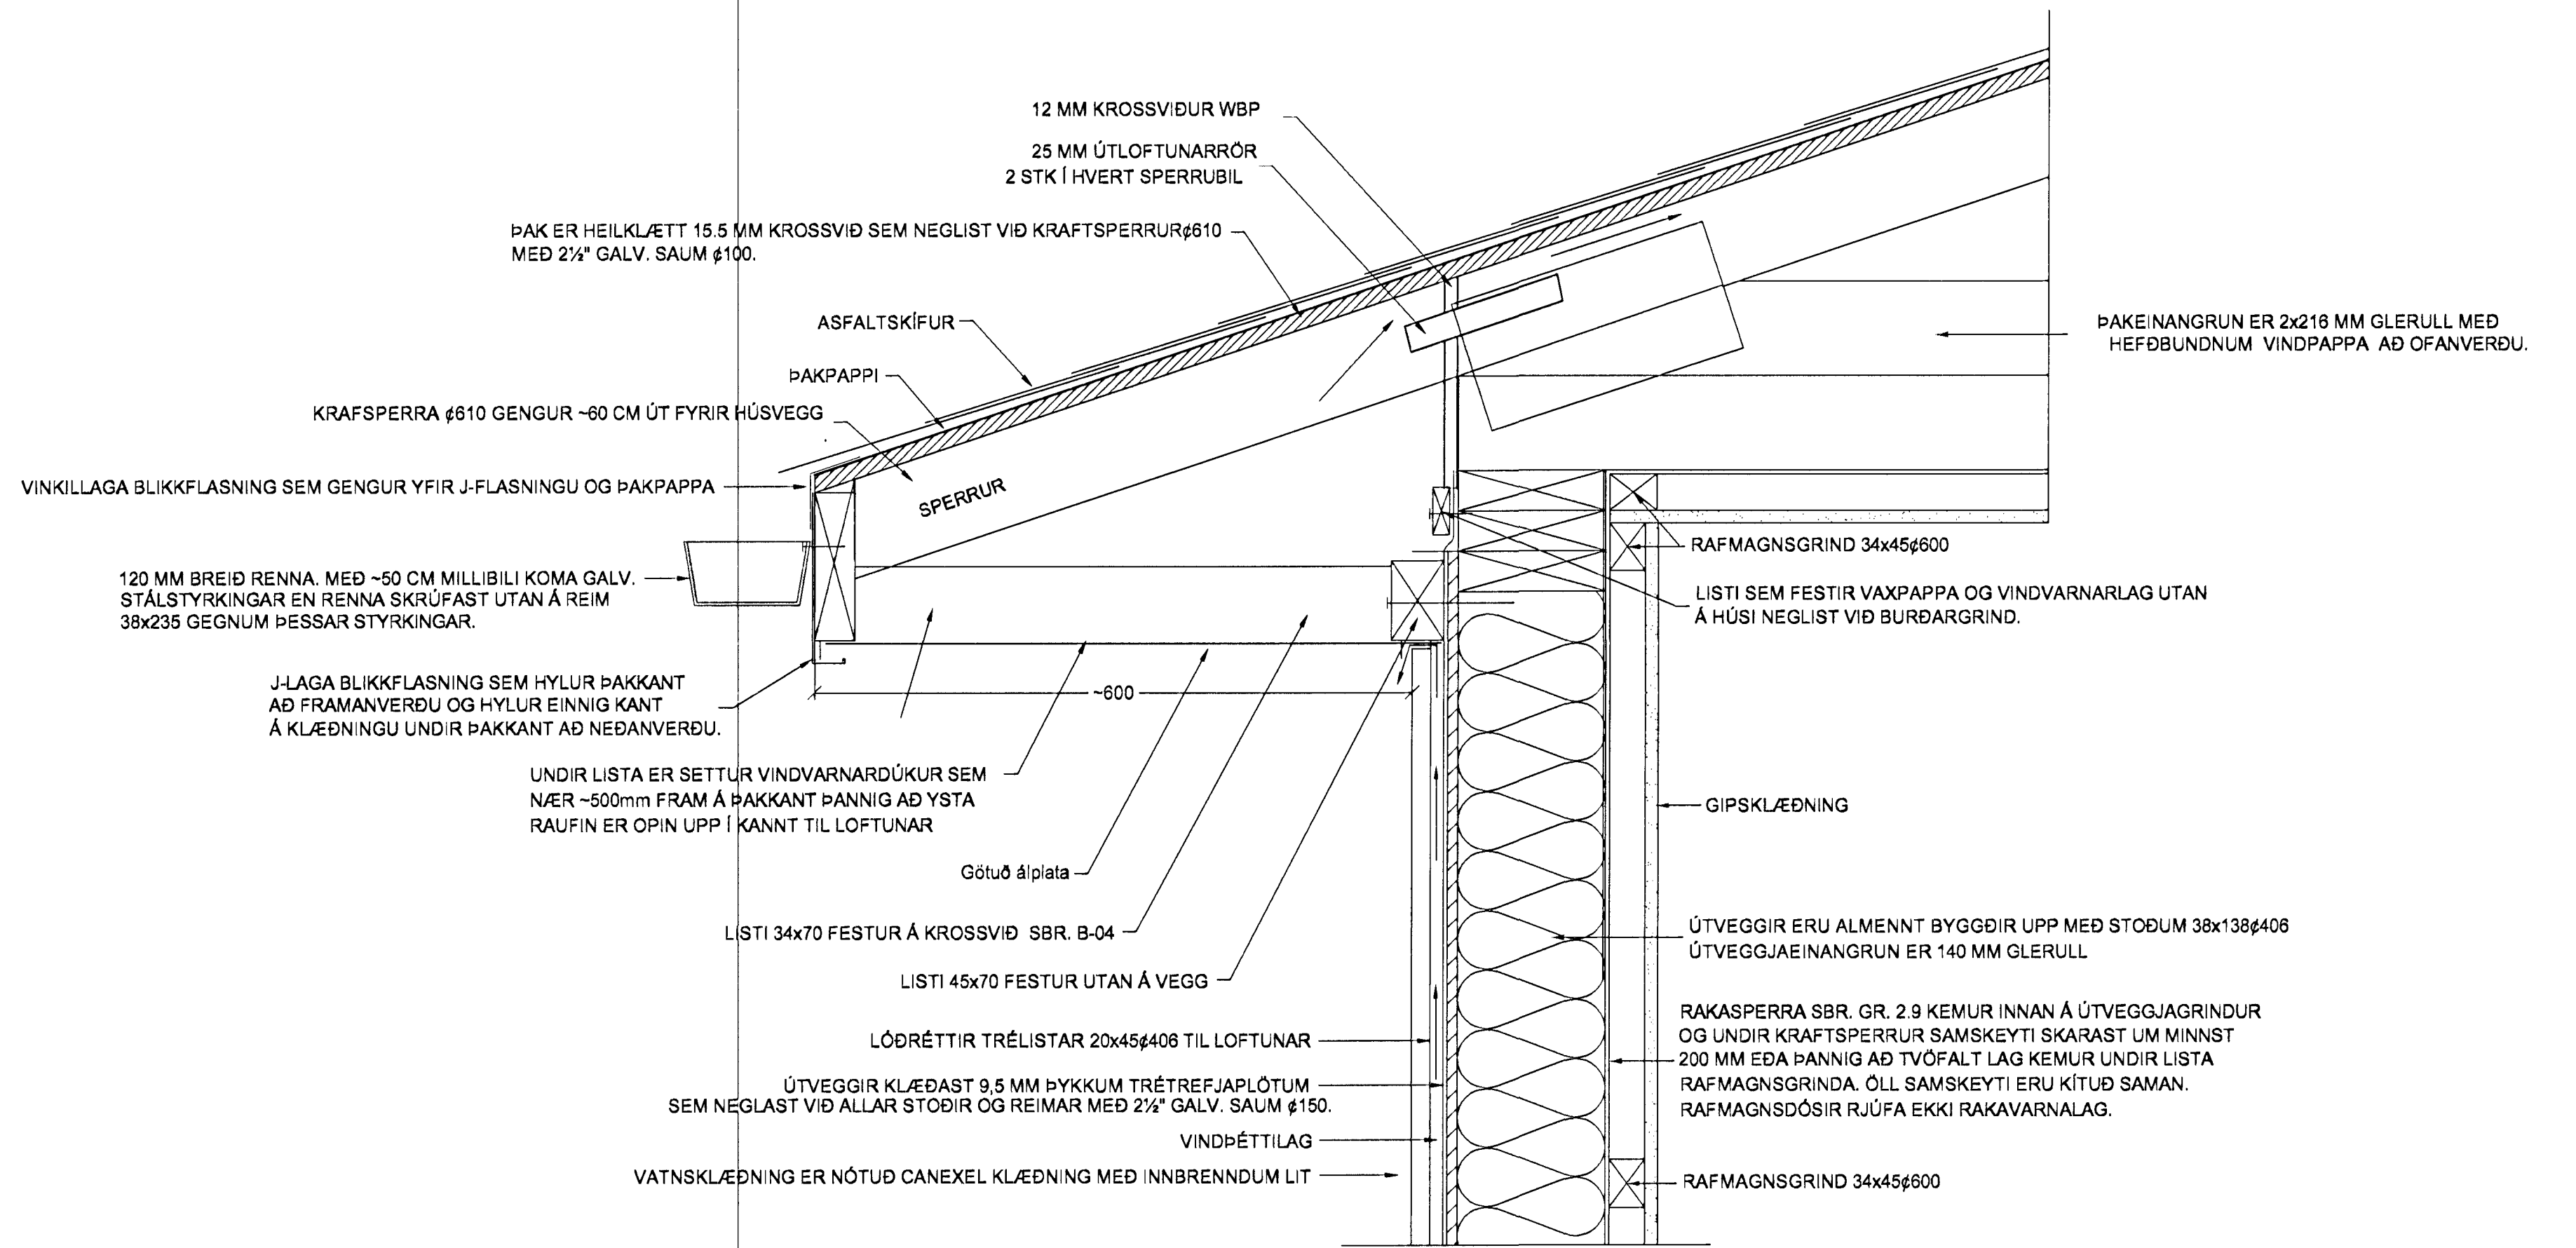

GLUGGI - NEDRI BRÚN
1:5

TENING ÚTVEGGJA VÍÐ
STEYPTAR UNDIRSTÖÐUR
1:5

ÞAKKANTUR
1:5

Samþykkt þann
13 SEPT. 2001
Byggingafulltrúinn / *[Signature]*
F.h. Sigurbjartur Haldrásson

Breyting:	Dags:	GAUKSÁS 43 Hafnarfirði Deilimyndir	Verk nr.	00-10
			Dagsetning	10-09-2001
			Kvarði	1:5 / 1:10
			Teikning nr.	D-3
Adalrönnubur kt.: 100760-5849		Víglás Haldrásson Vígólfr Haldrásson	Víglás Haldrásson BFI Rauðgerði 10, 108 Rk. S:8984908 / v@landia.is	