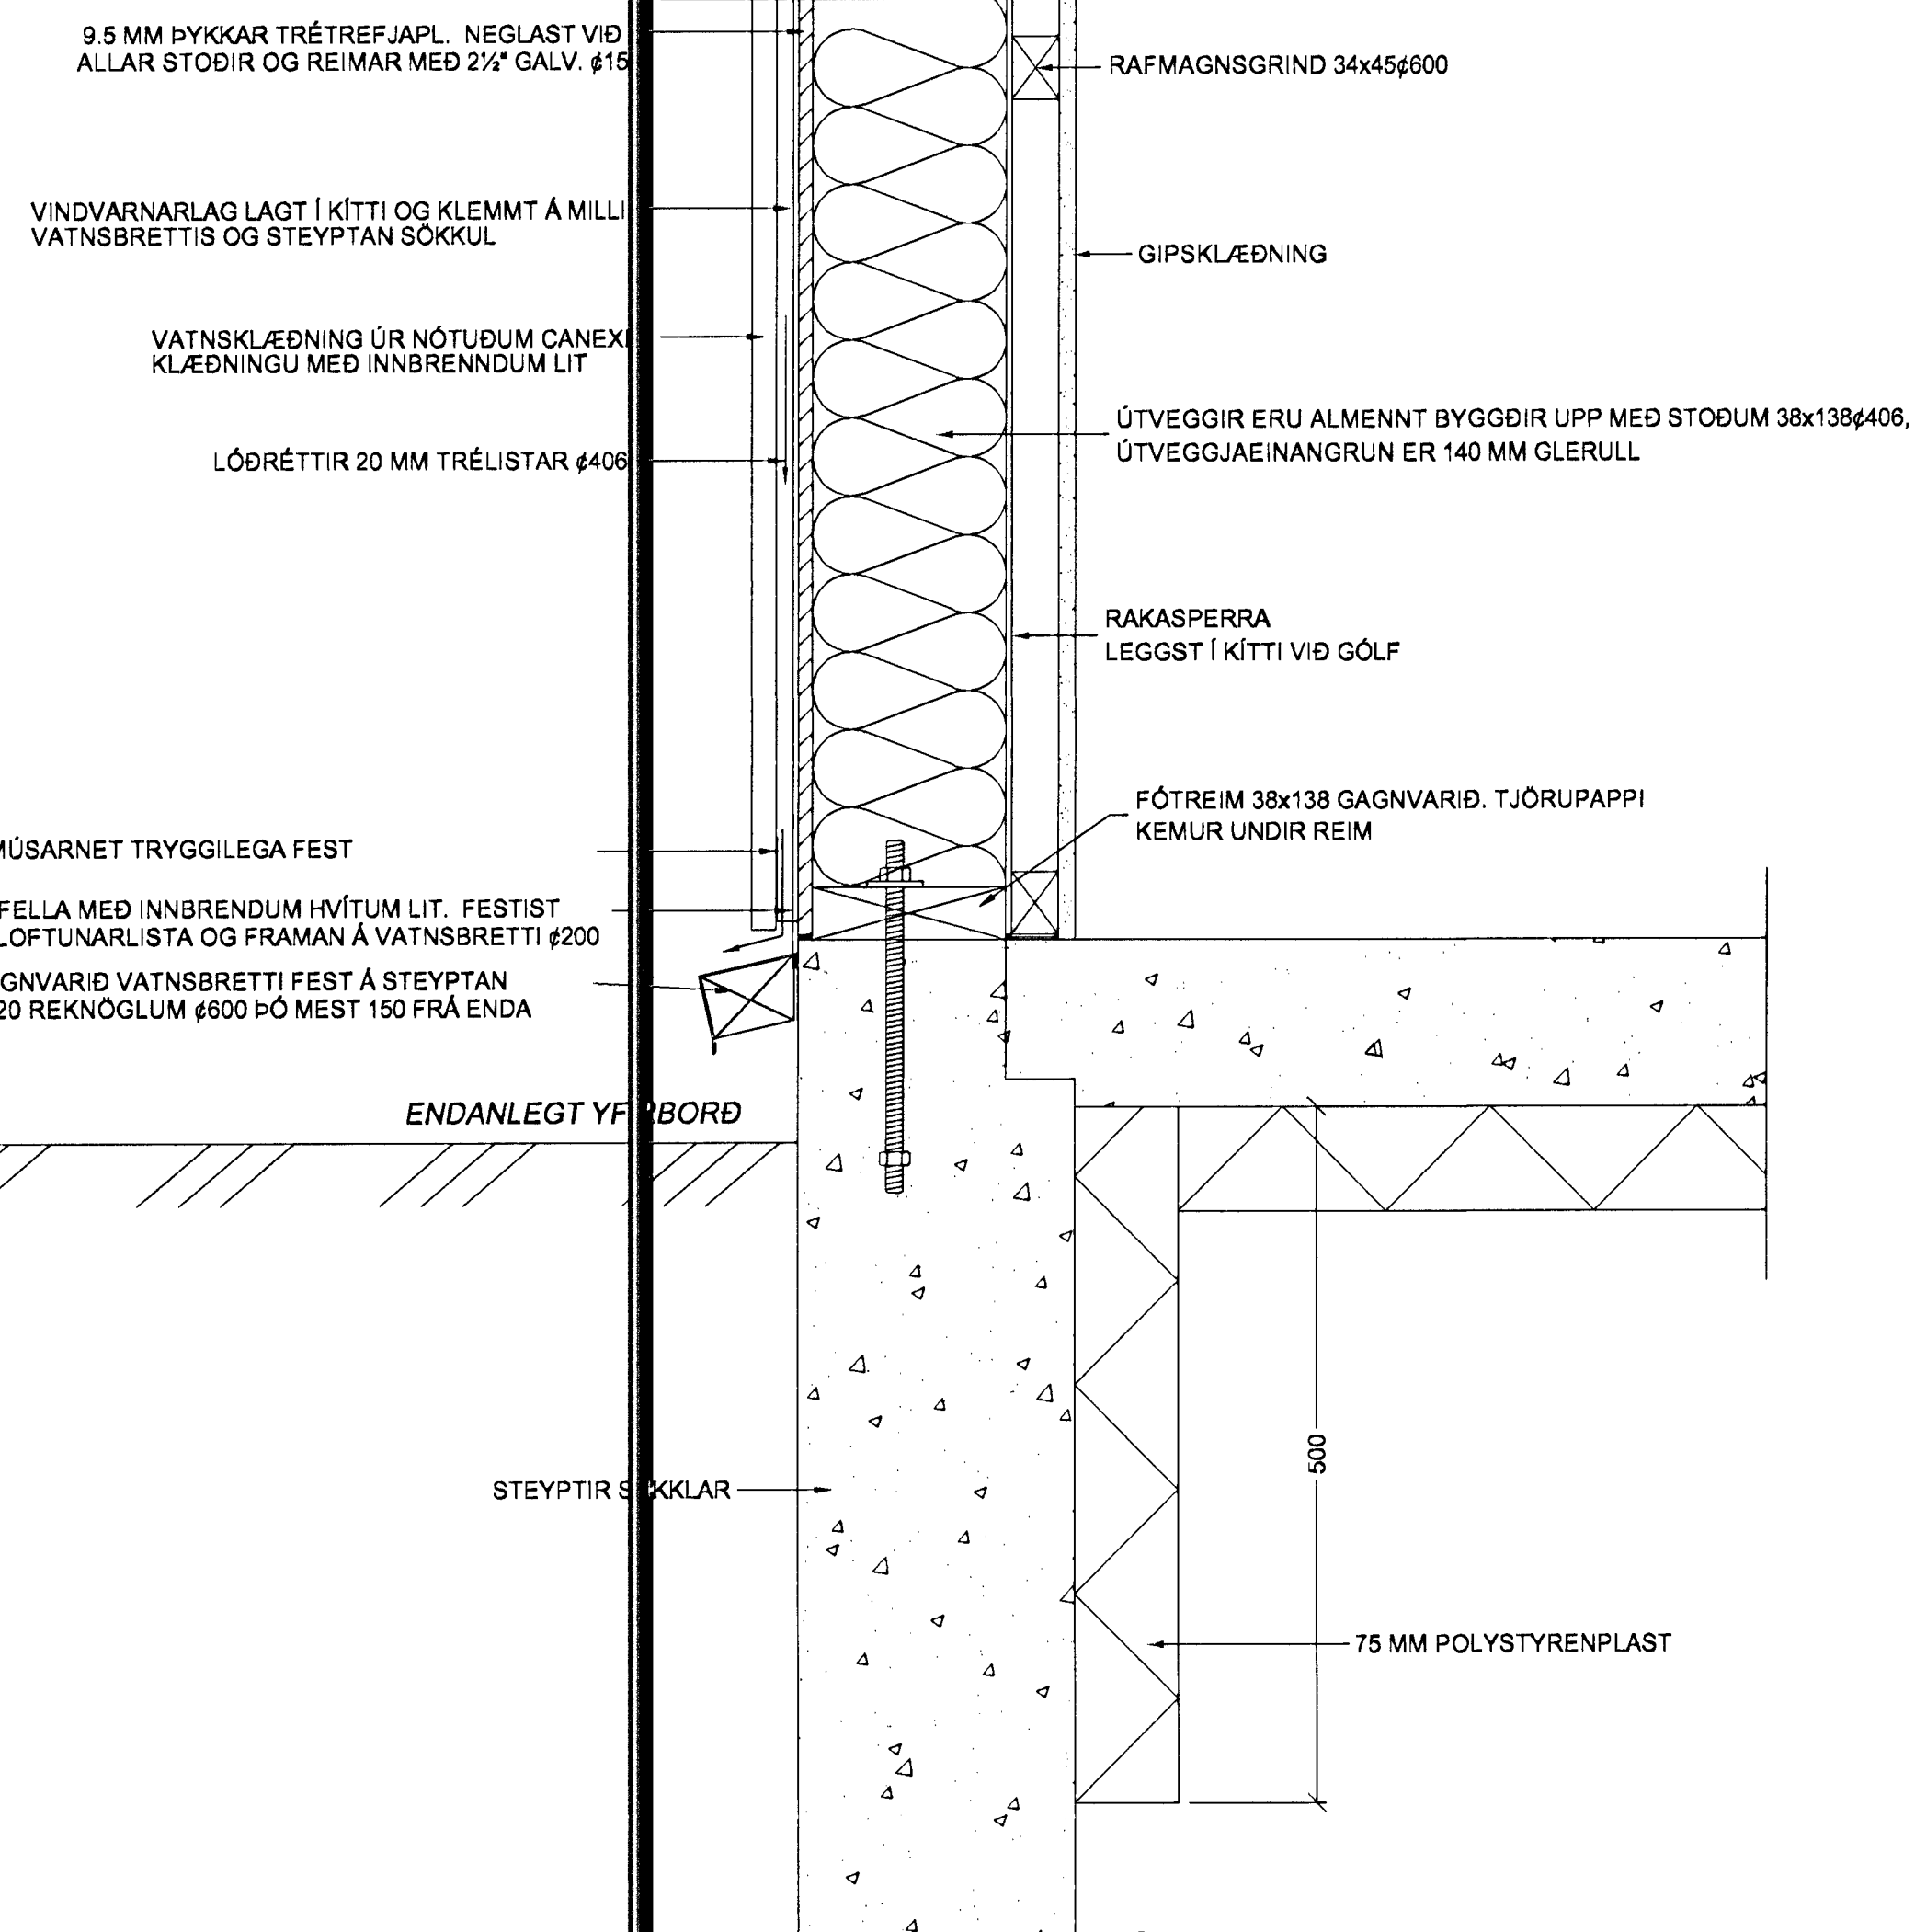

GLUGGI - NEDRI BRÚN
1:5

TENING ÚTVEGGJA VÍÐ
STEYPTAR UNDIRSTÖÐUR
1:5

ÞAKKANTUR
1:5

Samþykkt þann
13 SEPT. 2001
Byggingafulltrúinn / *[Signature]*
F.h. Sigurbjartur Haldrásson

Breyting:	Dags:	GAUKSÁS 43 Hafnarfirði Deilimyndir	Verk nr.	00-10
			Dagsetning	10-09-2001
			Kvarði	1:5 / 1:10
			Teikning nr.	D-3
Adalrönnubur kt.: 100760-5849		Víglás Haldrásson Vígólfr Haldrásson	Víglás Haldrásson BFI Rauðgerði 10, 108 Rk. S:8984908 / v@landia.is	