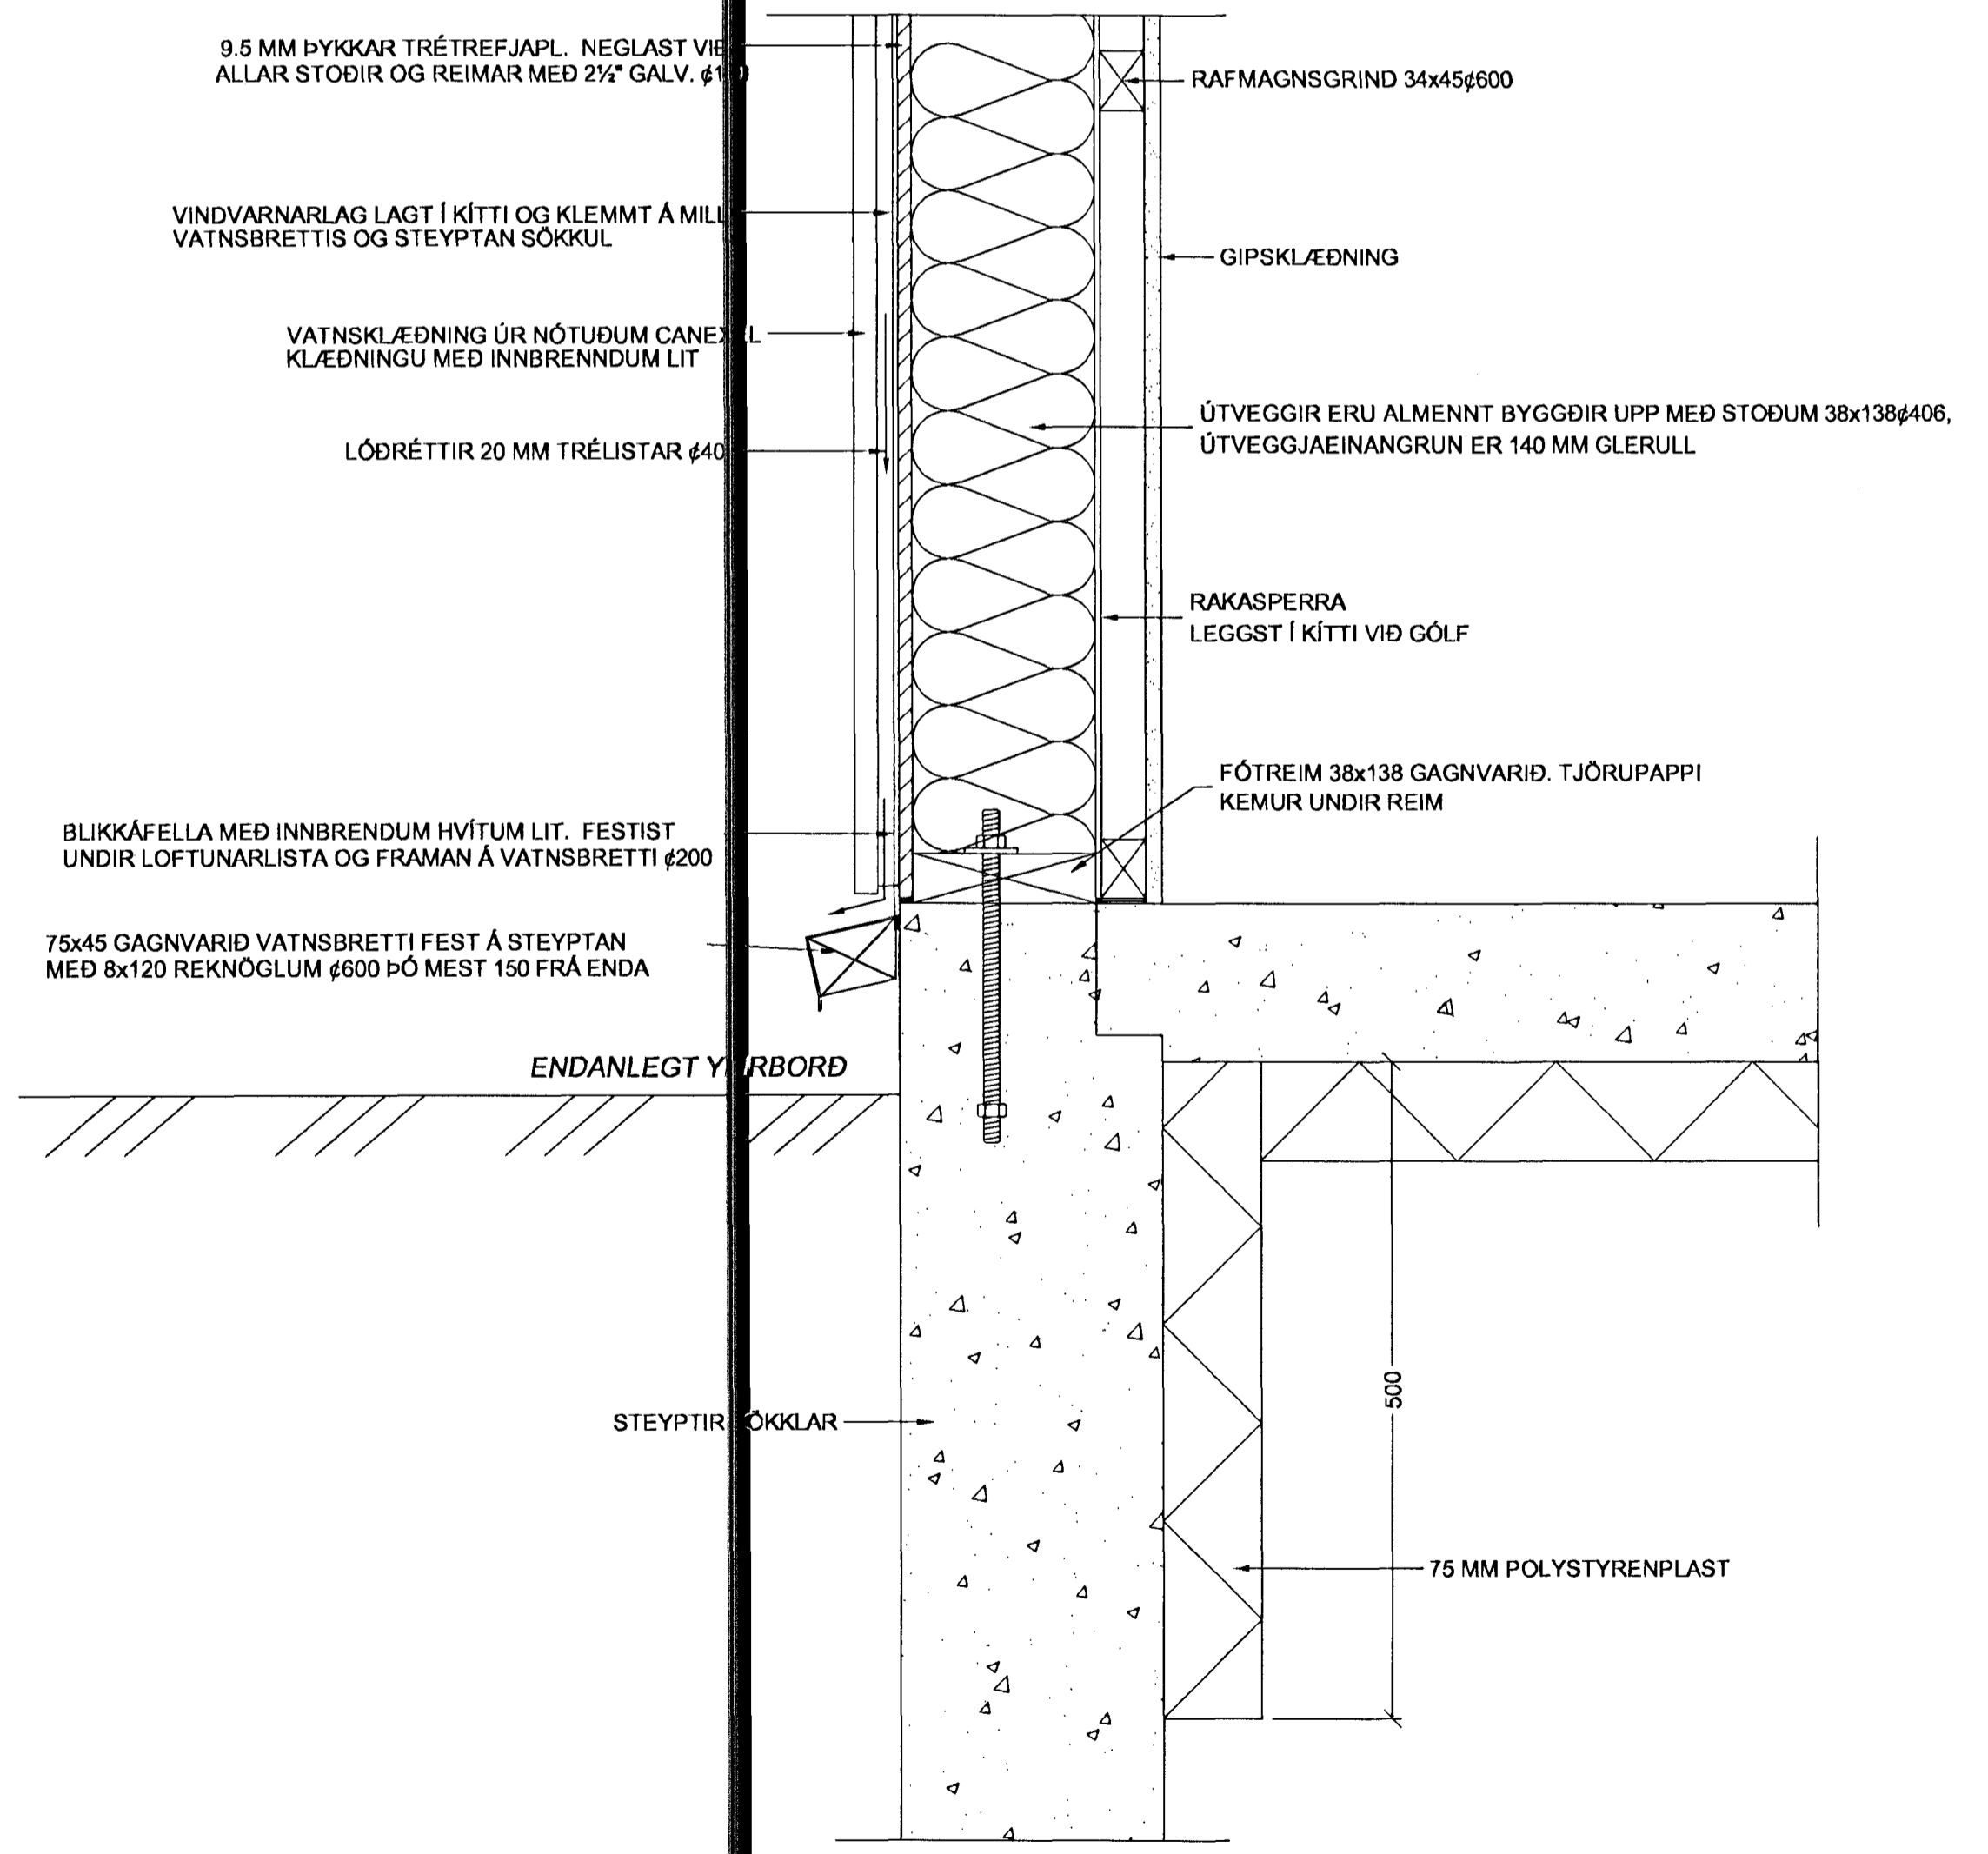

GLUGGI - NEDRI BRÚN
1:5

TENING ÚTVEGGJA VIÐ
STEYPTAR UNDIRSTÖÐUR
1:5

MÆNIR
1:5

ÞAKKANTUR
1:5

Samþykkt þann
 26 APR 2001
 Byggingafræðingur / Eignarstjóri
 F.h. Sigurbjartur Halldórsson

Brýting:	Dags:	GAUKSÁS 43 Hafnarfirði Deilimyndir	Verk nr.:	00-10
			Dagsetning:	09-04 2001
		Hannað:	Taknað:	Kvarði:
		Vigfús Halldórsson	Vigfús Halldórsson	1:5 / 1:10
Abalhönnuður:	Kt.: 100760-5849	Vigfús Halldórsson BFI Rauðagerði 10, 108 Ruk. Sí: 8984908 / vhf@landla.is	Tekning nr.:	D-3