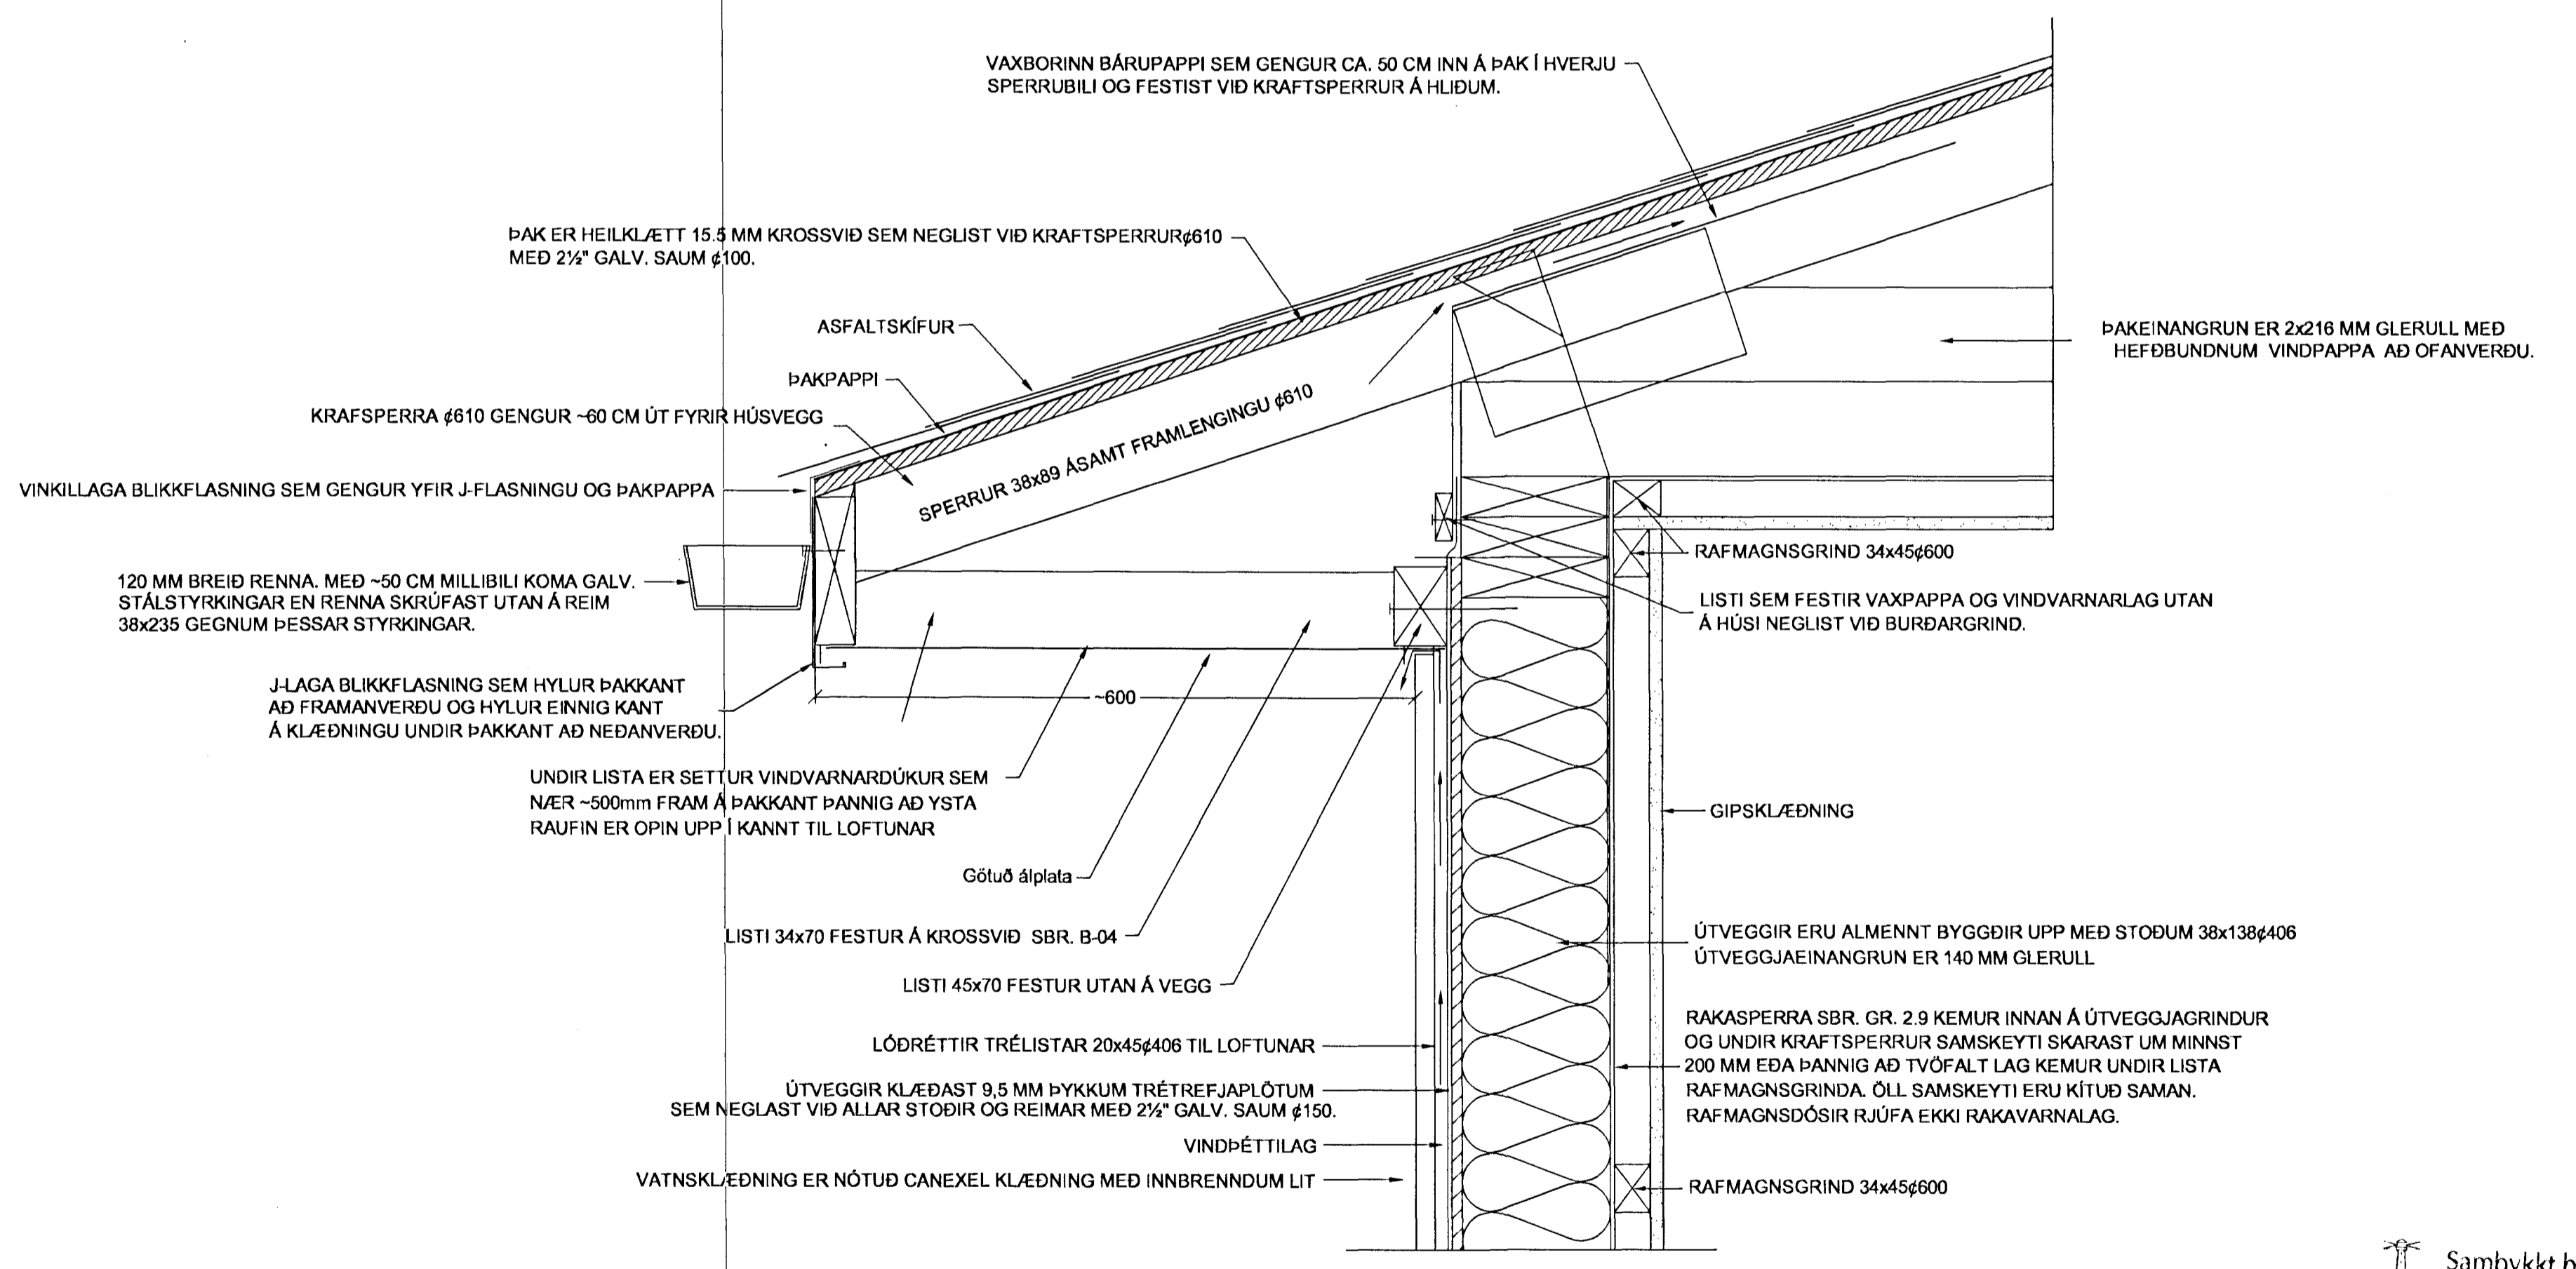

GLUGGI - NEDRI BRÚN
1:5

TENING ÚTVEGGJA VIÐ
STEYPTAR UNDIRSTÖÐUR
1:5

MÆNIR
1:5

ÞAKKANTUR
1:5

Samþykkt þann
 26 APR 2001
 Byggingafræðingur / Eignarstjóri
 F.h. Sigurbjartur Halldórsson

Brýting:	Dags:	GAUKSÁS 43 Hafnarfirði Deilimyndir	Verk nr.:	00-10
			Dagsetning:	09-04 2001
		Hannað:	Taknað:	Kvarði:
		Vigfús Halldórsson	Vigfús Halldórsson	1:5 / 1:10
Abalhönnuður:	Kt.: 100760-5849	Vigfús Halldórsson BFI Rauðagerði 10, 108 Ruk. Sí: 8984908 / vhf@landla.is	Tekning nr.:	D-3