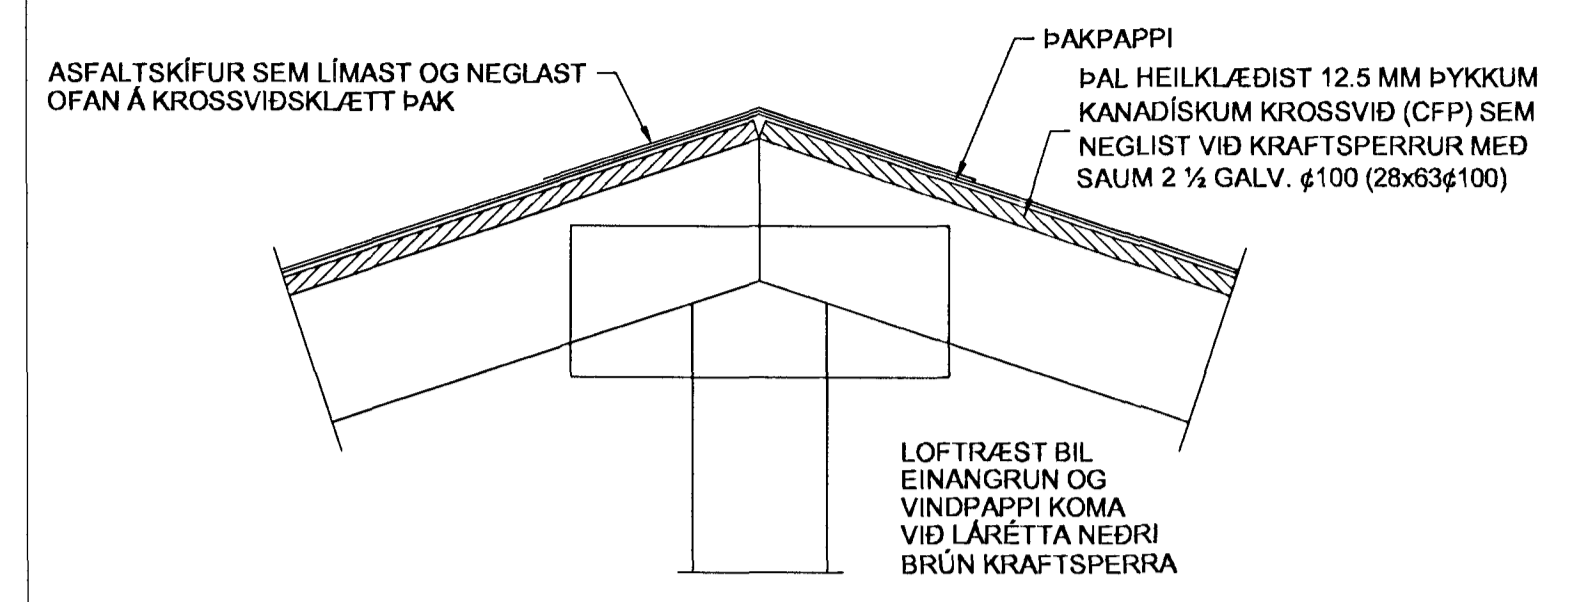

GLUGGI - NEDRI BRÚN
1:5

TENING ÚTVEGGJA VIÐ
STEYPTAR UNDIRSTÖÐUR
1:5

MÆNIR
1:5

ÞAKKANTUR
1:5

Samþykkt þann
 26 APR 2001
 Byggingafræðingur / Eignarstjóri
 F.h. Sigurbjartur Halldórsson

Brýting:	Dags:	GAUKSÁS 43 Hafnarfirði Deilimyndir	Verk nr.:	00-10
			Dagsetning:	09-04 2001
		Hannað:	Taknað:	Kvarði:
		Vigfús Halldórsson	Vigfús Halldórsson	1:5 / 1:10
Abalhönnuður:	Kt.: 100760-5849	Vigfús Halldórsson BFI Rauðagerði 10, 108 Ruk. Sí: 8984908 / vhf@landla.is	Tekning nr.:	D-3