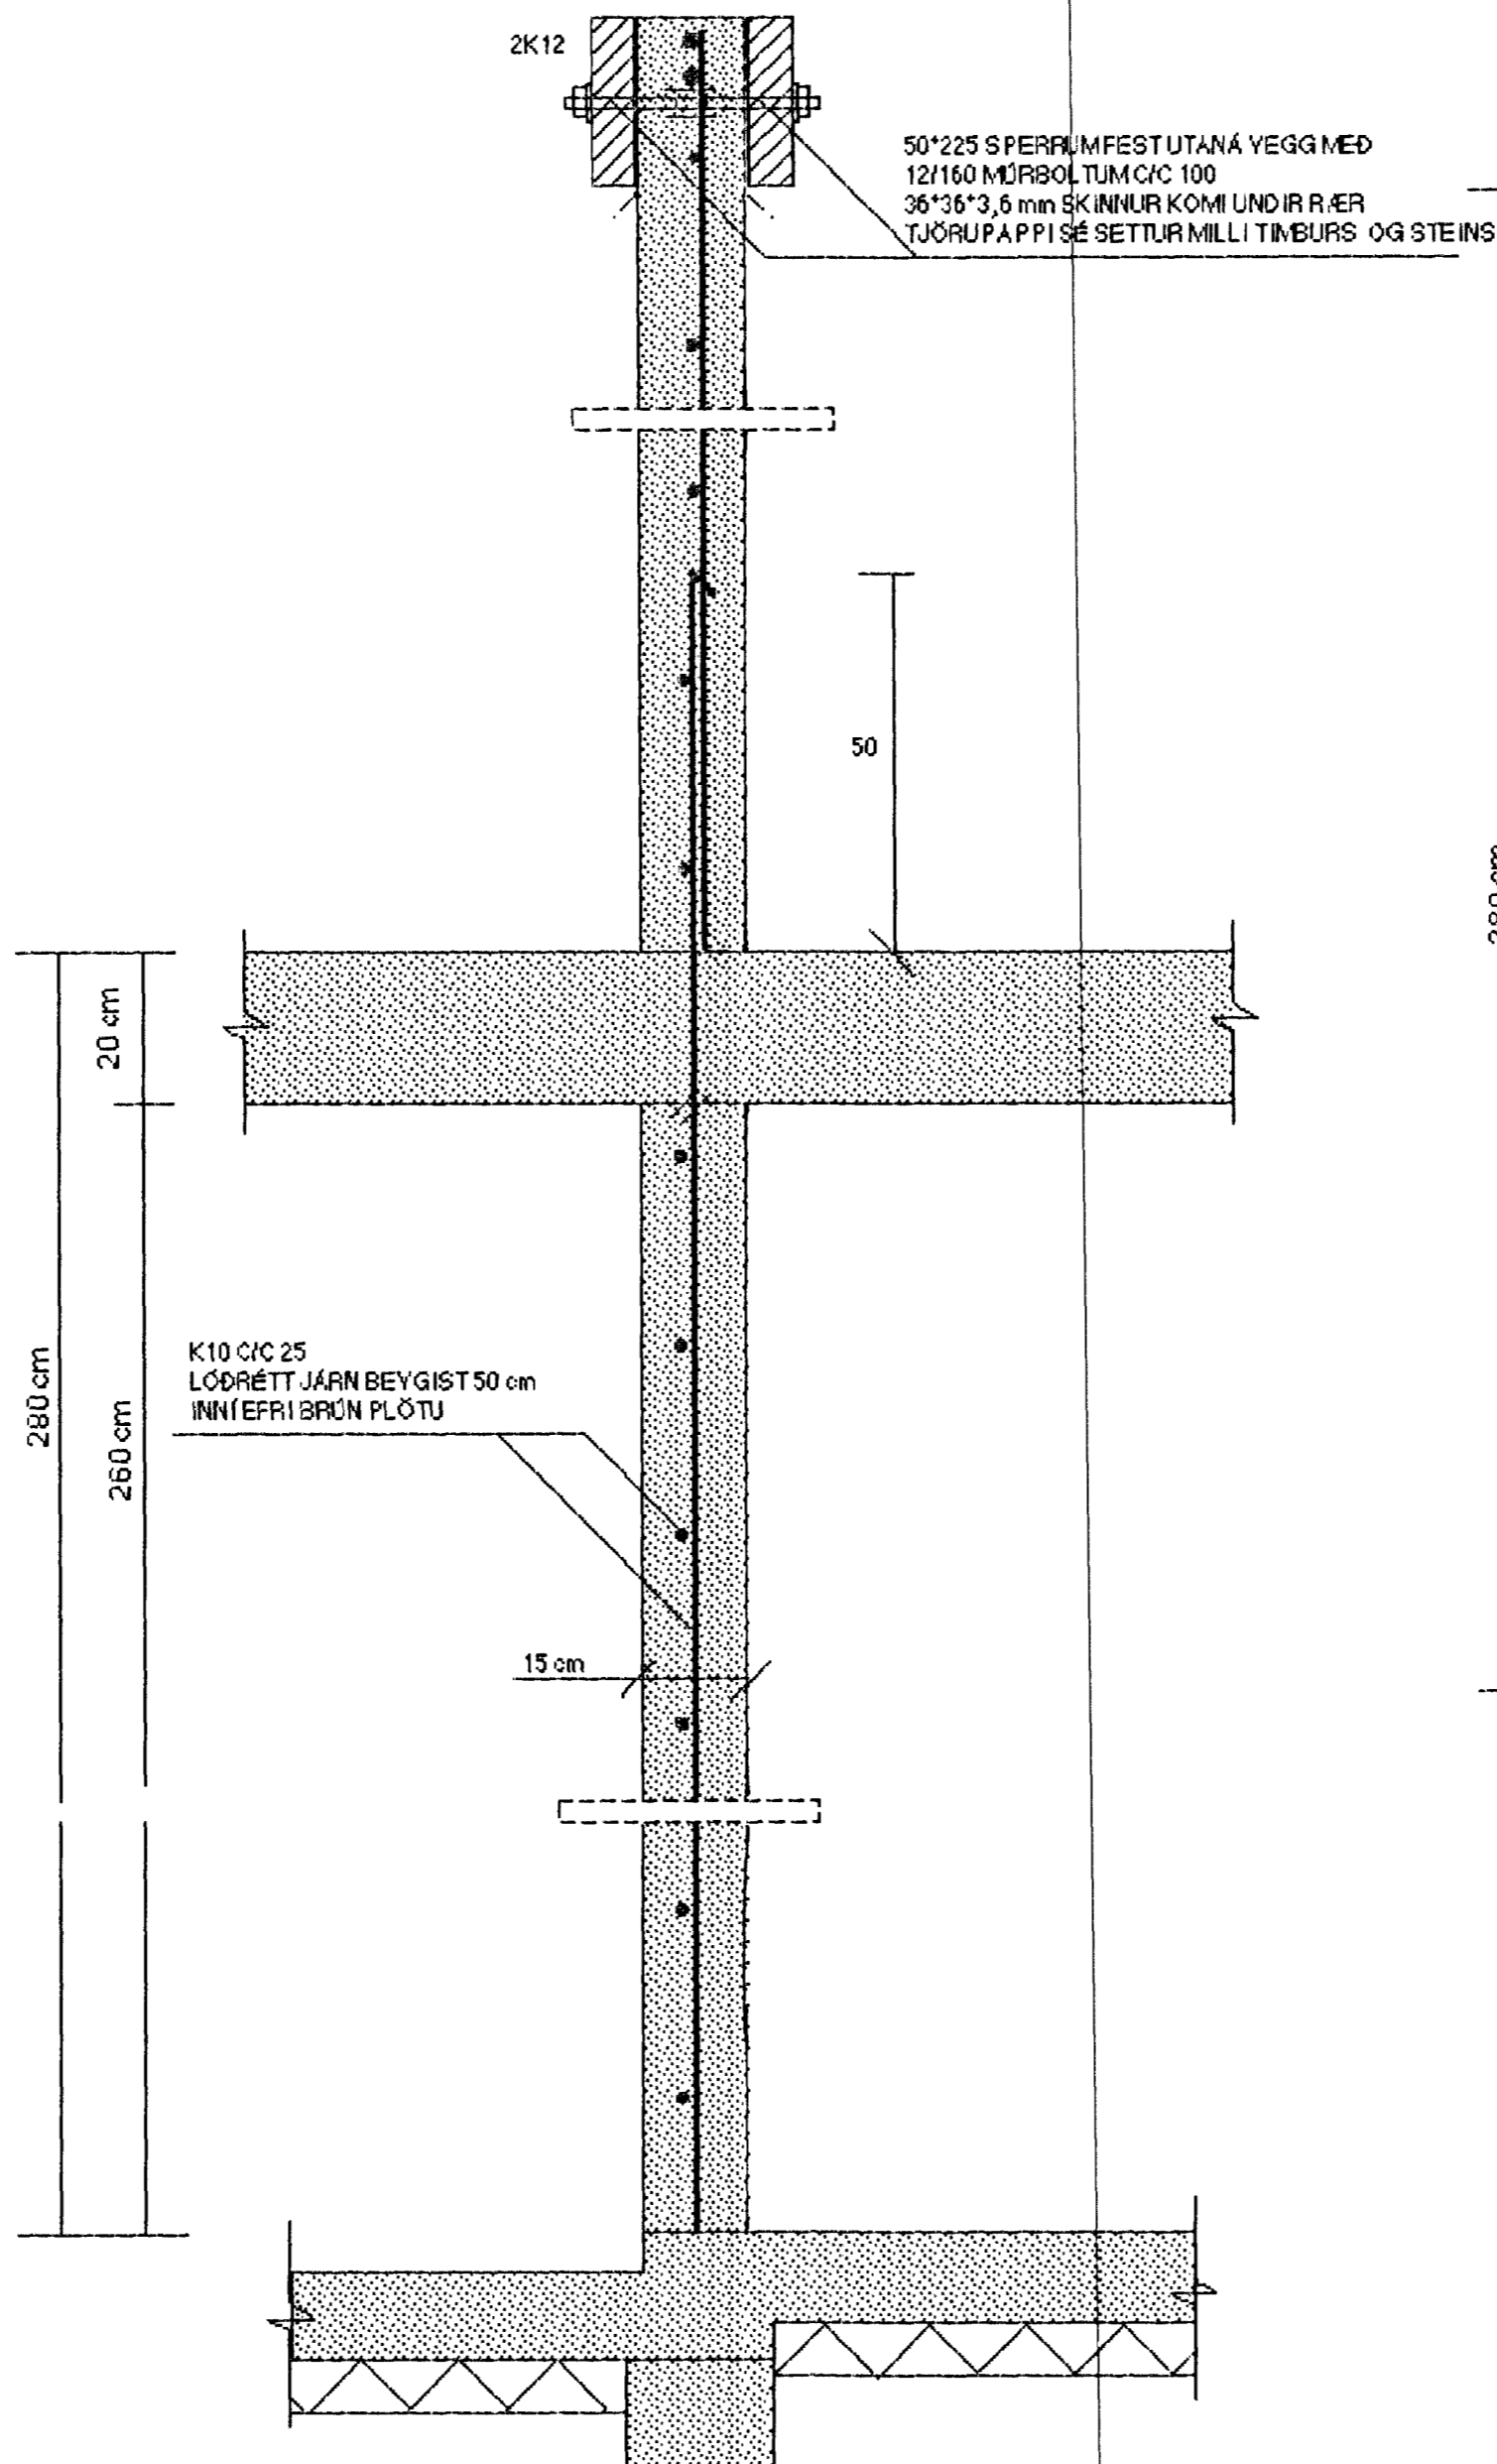

SNID 10-10 MKY. 1:10

SNID 11-11 MKY. 1:10

SNID 12-12 MKY. 1:10

SJÁ SKÝRINGAR Á TEIKNINGU NR. 1.04

Samþykkt þann
09 JAN. 2022

Byggingafulfrúinn í Hafnarfirði
F.h. Sigurbjartur Halldórsson

TEIKN.NR. 1.10	TV	TÆKNIYANGUR TÆKNIDJÓNUSTA HLÍÐASMÁRI 17 Í KÓPAVOGI SÍMI: 584 2244
KYRDI: 1:10		
DAGS.: NOY. 2001		
HANNAÐ: M.G	VERKEFNI: GAUKSÁS 45 1 HAFNARFIRÐI	
TEIKNAD: M.G	BURÐARVIRKI - JÄRNALÖGN ÖTVEGGJA, SNID 10-10, 11-11 OG 12-12	
YFIRFARIÐ: <i>Magnús Gylfason</i>	MAGNÚS GYLFASON F.T.F.Í KT. 201231-4199	