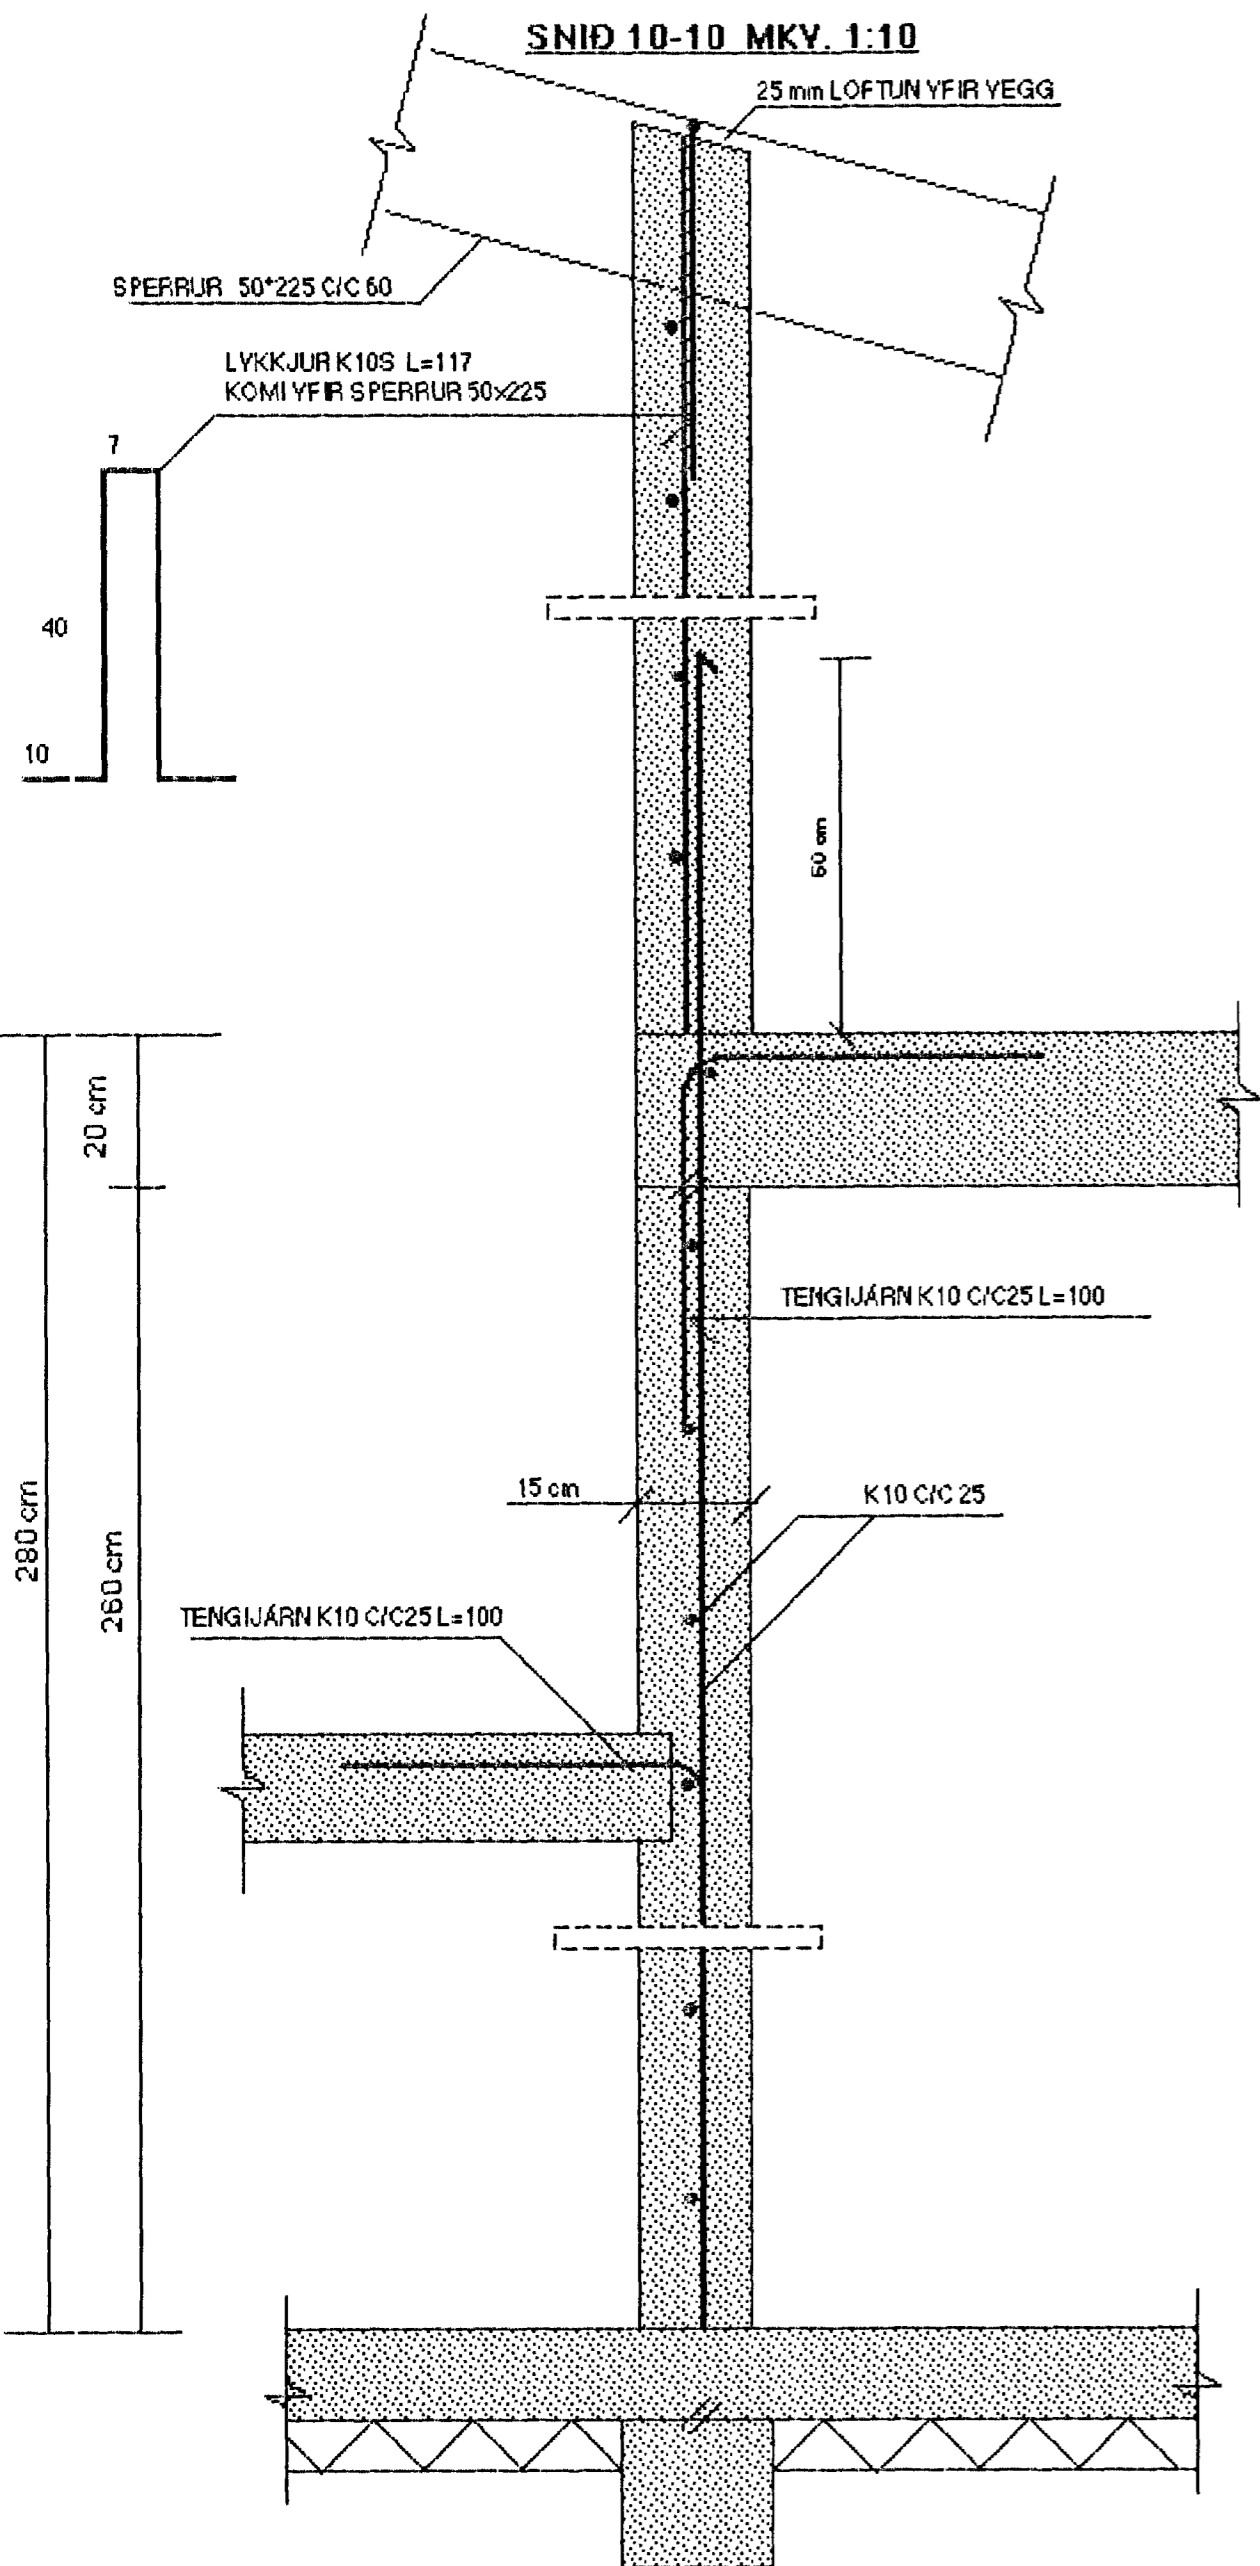

SNID 10-10 MKY. 1:10

SNID 11-11 MKY. 1:10

SNID 12-12 MKY. 1:10

SJÁ SKÝRINGAR Á TEIKNINGU NR. 1.04

Samþykkt þann
09 JAN. 2022

Byggingafulfrúinn í Hafnarfirði
F.h. Sigurbjartur Halldórsson

TEIKN.NR. 1.10	TV	TÆKNIYANGUR TÆKNIDJÓNUSTA HLÍÐASMÁRI 17 Í KÓPAVOGI SÍMI: 584 2244
KYRDI: 1:10		
DAGS.: NOY. 2001		
HANNAÐ: M.G	VERKEFNI: GAUKSÁS 45 1 HAFNARFIRÐI	
TEIKNAD: M.G	BURÐARVIRKI - JÄRNALÖGN ÖTVEGGJA, SNID 10-10, 11-11 OG 12-12	
YFIRFARIÐ: <i>Magnús Gylfason</i>	MAGNÚS GYLFASON F.T.F.Í KT. 201231-4199	