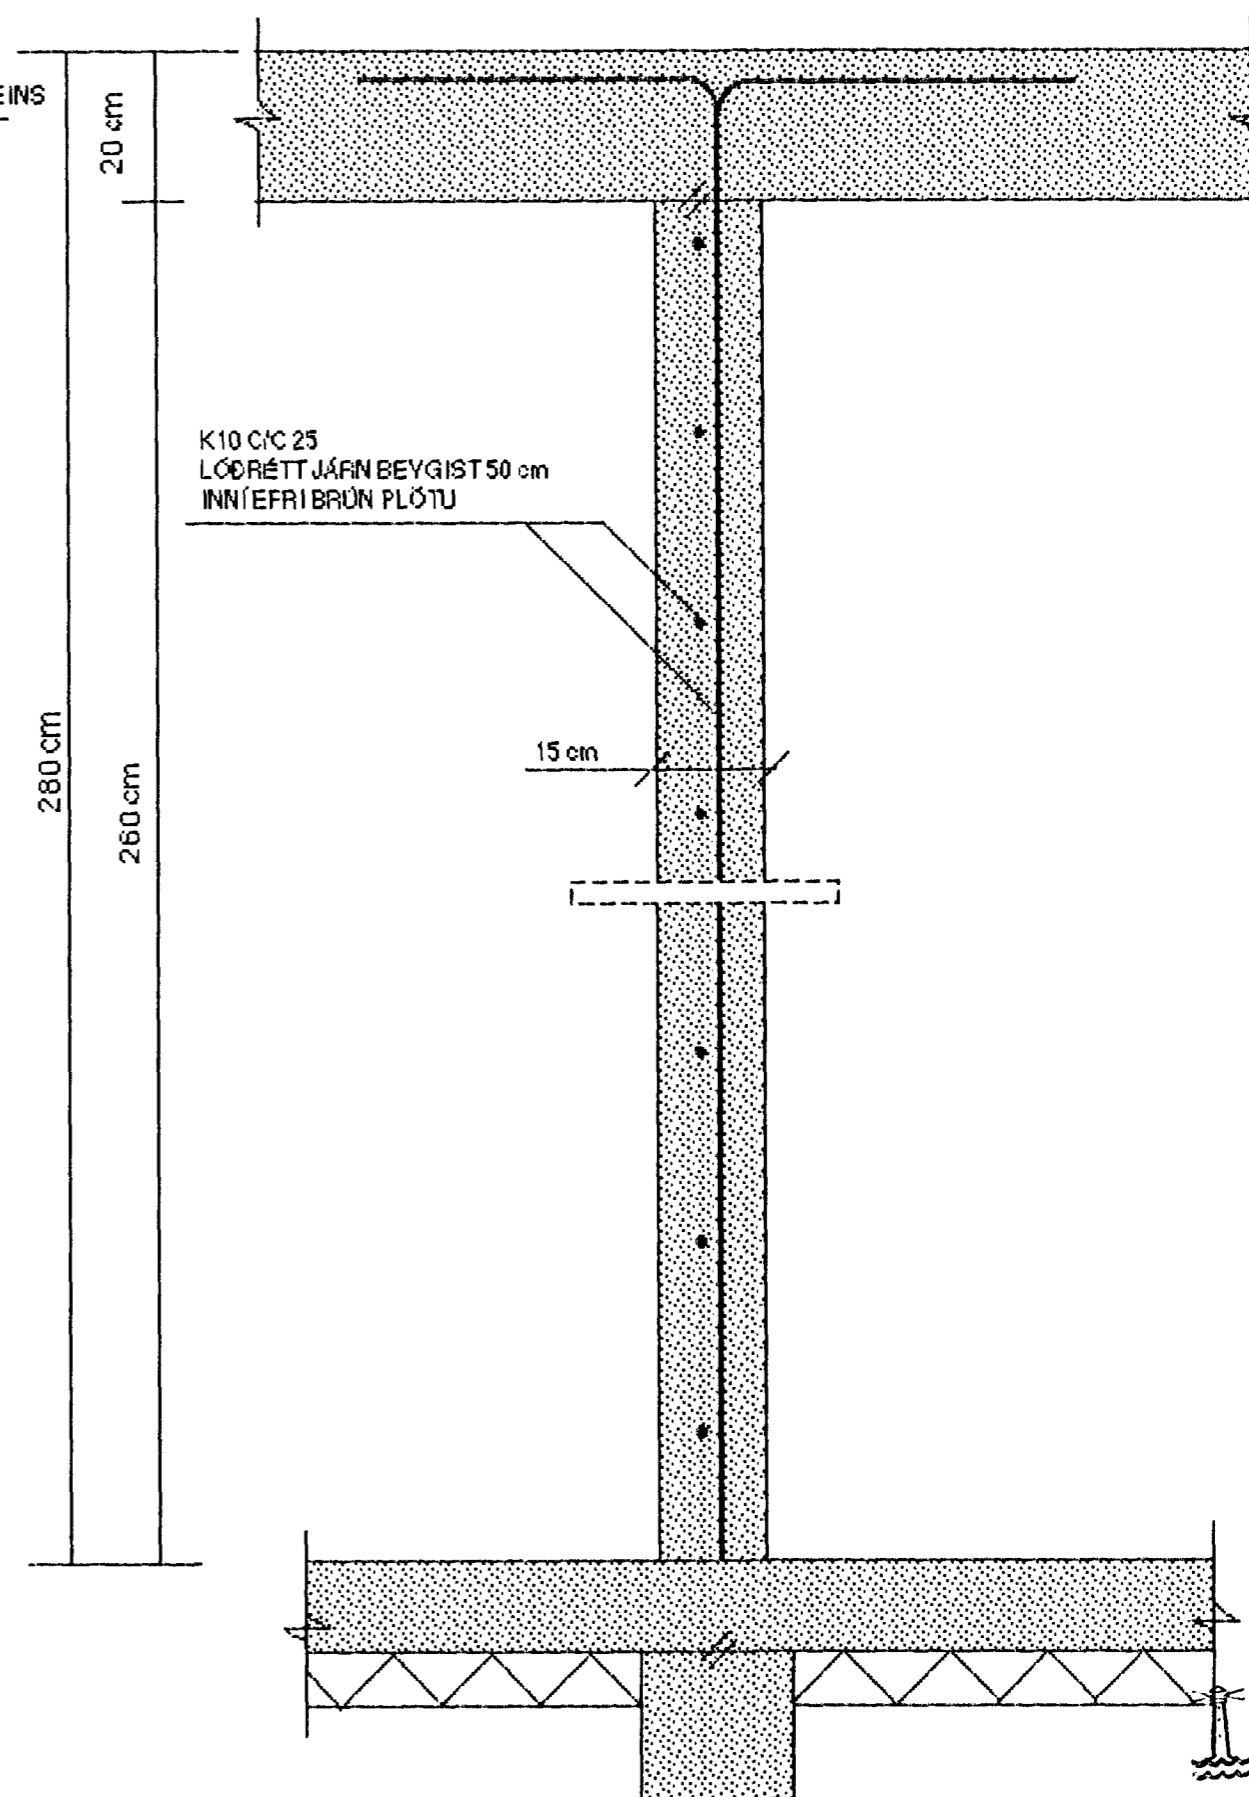

SNID 10-10 MKY. 1:10

SNID 11-11 MKY. 1:10

SNID 12-12 MKY. 1:10

SJÁ SKÝRINGAR Á TEIKNINGU NR. 1.04

Samþykkt þann
09 JAN. 2022

Byggingafulfrúinn í Hafnarfirði
F.h. Sigurbjartur Halldórsson

TEIKN.NR. 1.10	TV	TÆKNIYANGUR TÆKNIDJÓNUSTA HLÍÐASMÁRI 17 Í KÓPAVOGI SÍMI: 584 2244
KYRDI: 1:10		
DAGS.: NOY. 2001		
HANNAÐ: M.G	VERKEFNI: GAUKSÁS 45 1 HAFNARFIRÐI	
TEIKNAD: M.G	BURÐARVIRKI - JÄRNALÖGN ÖTVEGGJA, SNID 10-10, 11-11 OG 12-12	
YFIRFARIÐ: <i>Magnús Gylfason</i>	MAGNÚS GYLFASON F.T.F.Í KT. 201231-4199	