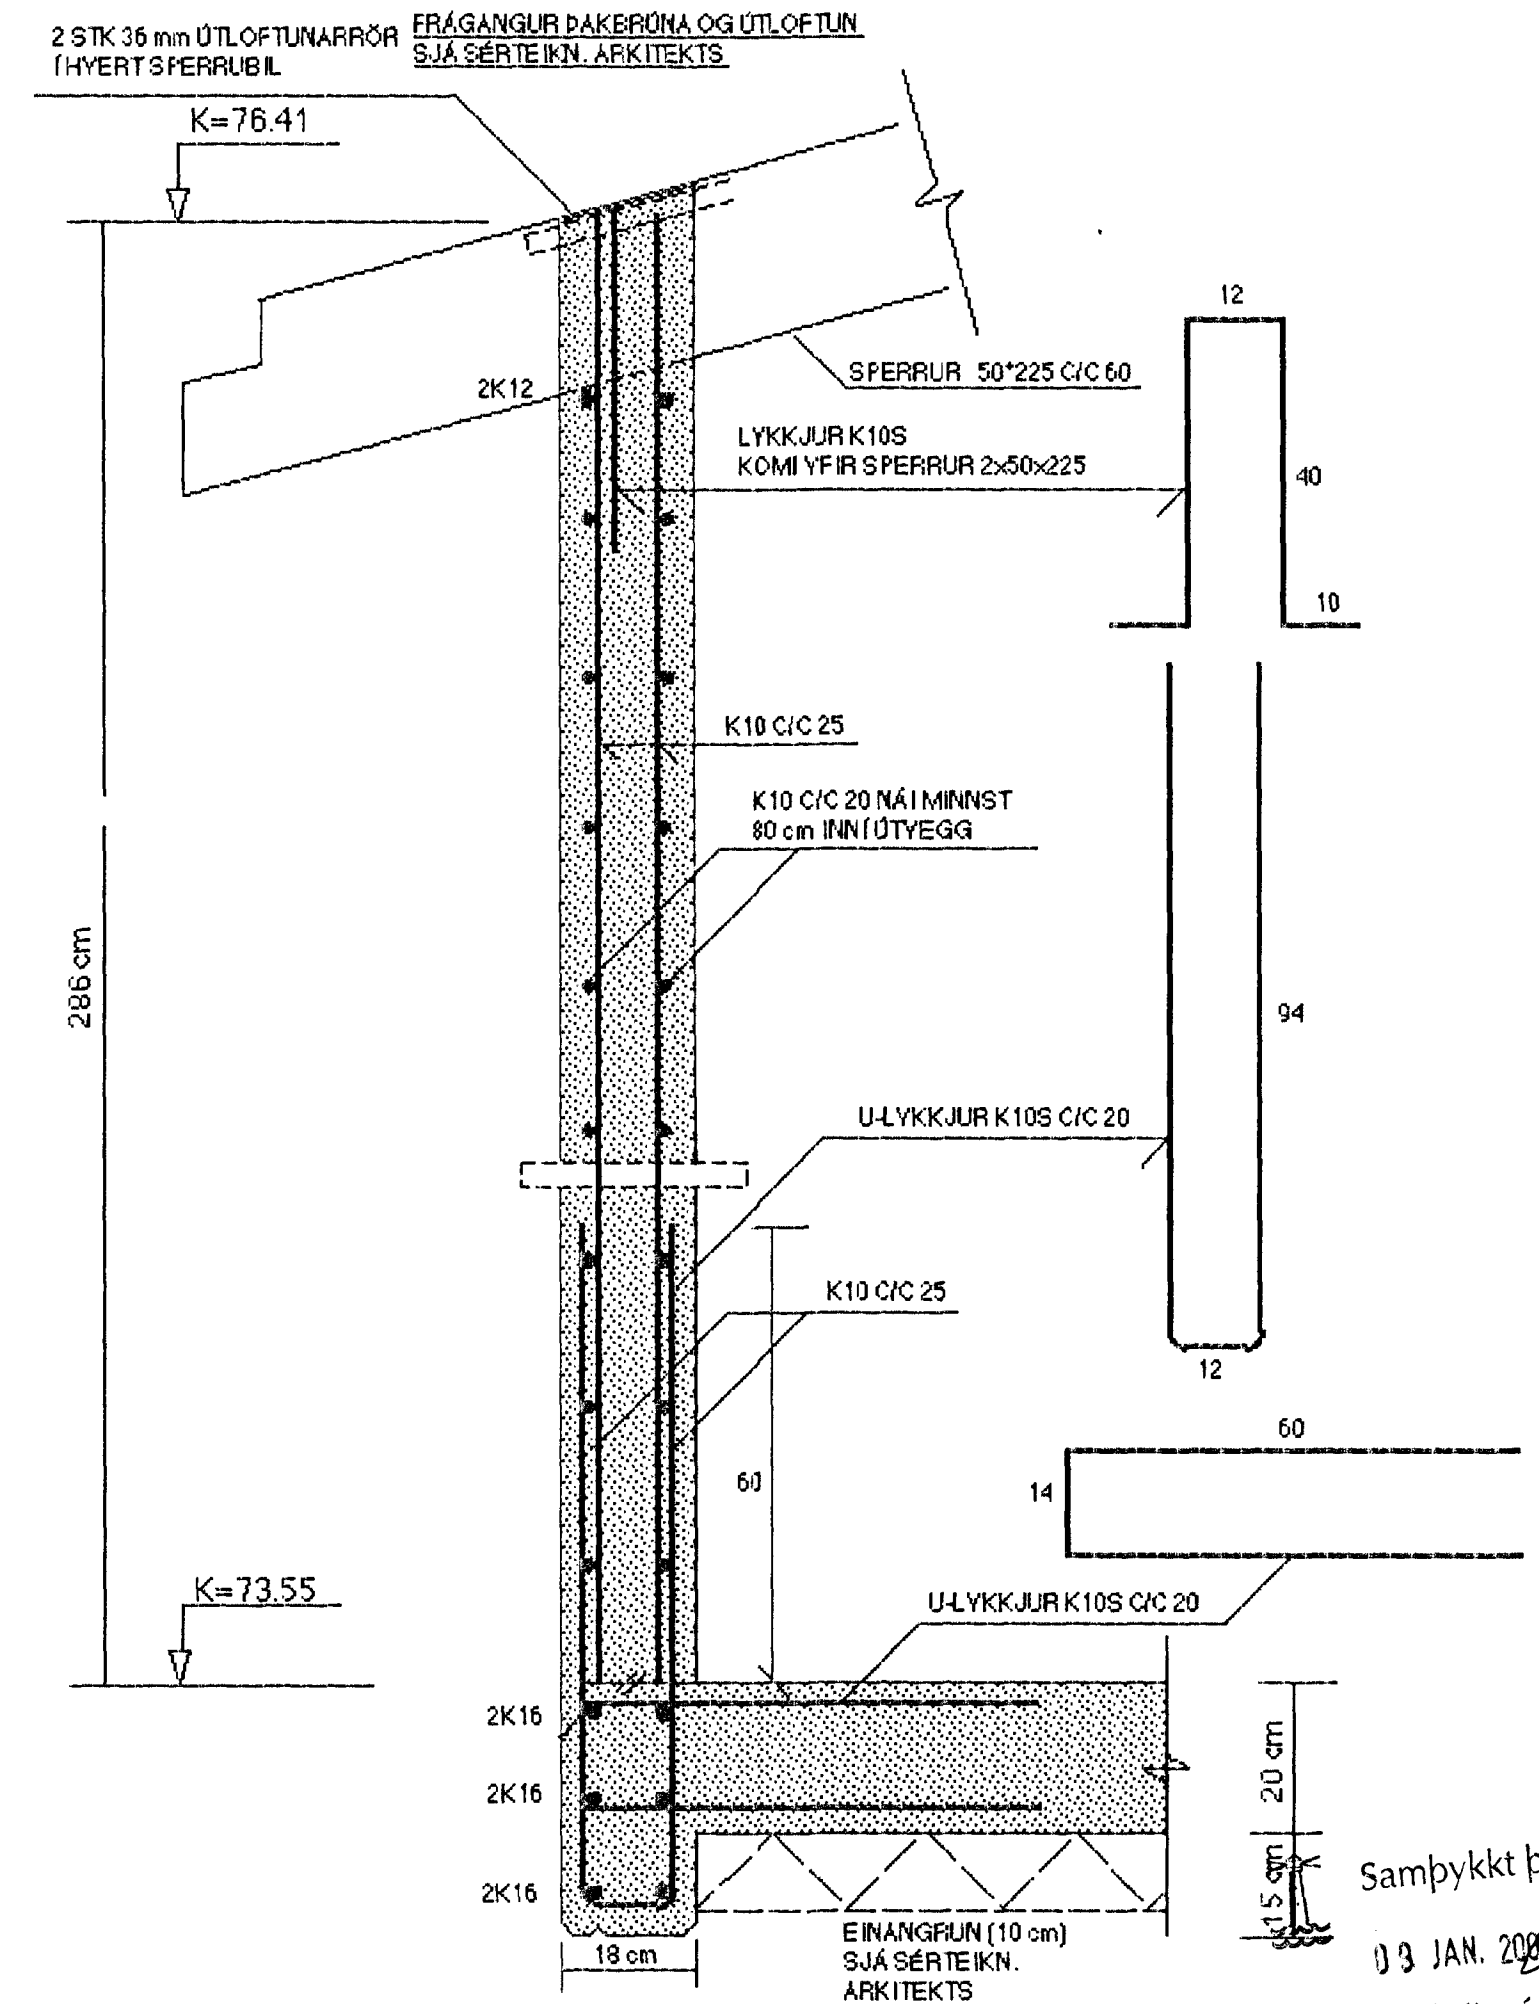

**SNID 6-6 MKY. 1:10**

**SNID 7-7 MKY. 1:10**

**SNID 8-8 MKY. 1:10**

**SNID 9-9 MKY. 1:10**

**SJA SKÝRINGAR Á TEIKNINGU NR. 1.04**

TEKN. NR. 1.09	TV	TÆKNIYANGUR TÆKNIDJÓNUSTA
KYRDI: 1:10		HLÍÐASMÁRI 17 í KÓPAVOGI
DAGS.: NOY. 2001		SÍMI: 564 22 44
HANNAÐ: M.G	VERKEFNI: GAUKSÁS 45 í HAFNARFIRÐI	
TEIKNAD: M.G	BURÐARVIRKI- JÄRNALÖGN ÚTYEGGJA, SNID 6-6,7-7,8-8 OG 9-9	
YFIRFARIÐ: Magnús Gylfason	MAGNÚS GYLFASON F.T.F.I	KT. 201251-4199