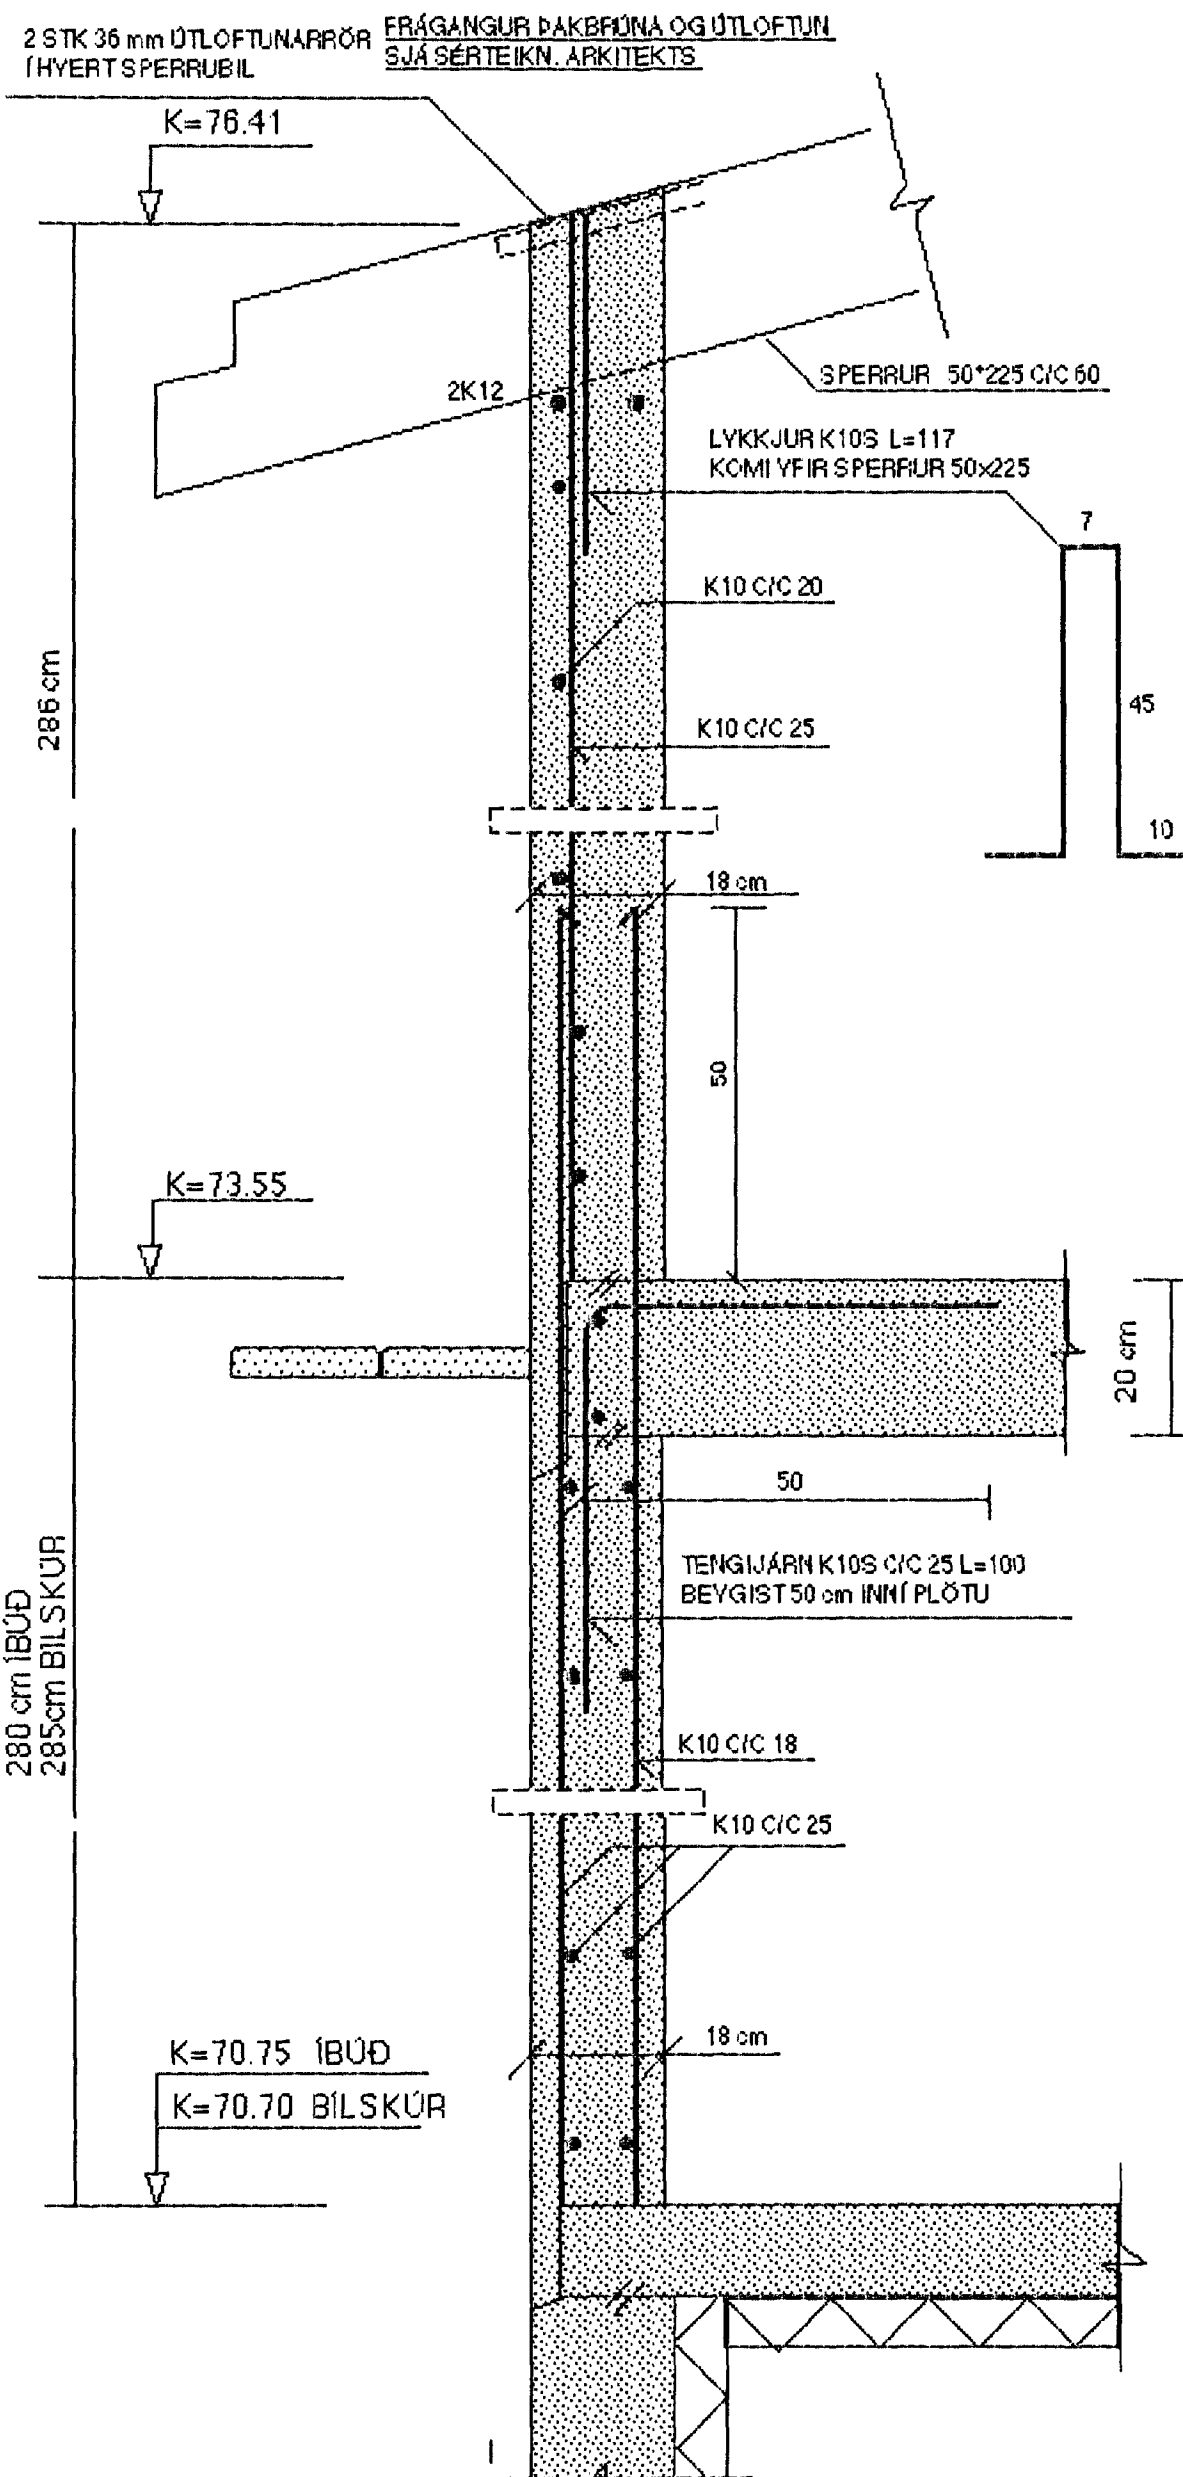

**SNID 6-6 MKY. 1:10**

**SNID 7-7 MKY. 1:10**

**SNID 8-8 MKY. 1:10**

**SNID 9-9 MKY. 1:10**

**SJA SKÝRINGAR Á TEIKNINGU NR. 1.04**

TEKN. NR. 1.09	TV	TÆKNIYANGUR TÆKNIDJÓNUSTA
KYRDI: 1:10		HLÍÐASMÁRI 17 í KÓPAVOGI
DAGS.: NOY. 2001		SÍMI: 564 22 44
HANNAÐ: M.G	VERKEFNI: GAUKSÁS 45 í HAFNARFIRÐI	
TEIKNAD: M.G	BURÐARVIRKI- JÄRNALÖGN ÚTYEGGJA, SNID 6-6,7-7,8-8 OG 9-9	
YFIRFARIÐ: Magnús Gylfason	MAGNÚS GYLFASON F.T.F.I	KT. 201251-4199