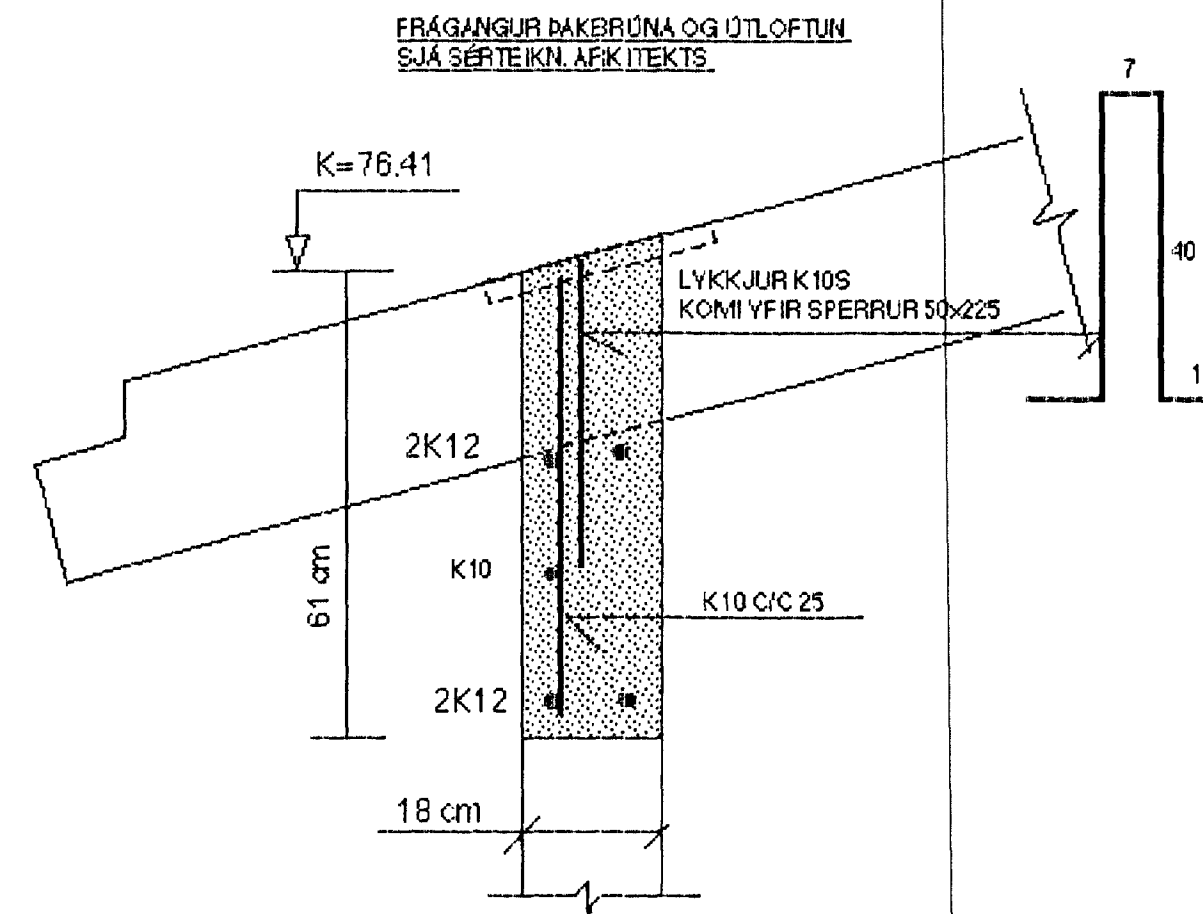

**SNID 6-6 MKY. 1:10**

**SNID 7-7 MKY. 1:10**

**SNID 8-8 MKY. 1:10**

**SNID 9-9 MKY. 1:10**

**SJA SKÝRINGAR Á TEIKNINGU NR. 1.04**

TEKN. NR. 1.09	TV	TÆKNIYANGUR TÆKNIDJÓNUSTA
KYRDI: 1:10		HLÍÐASMÁRI 17 í KÓPAVOGI
DAGS.: NOY. 2001		SÍMI: 564 22 44
HANNAÐ: M.G	VERKEFNI: GAUKSÁS 45 í HAFNARFIRÐI	
TEIKNAD: M.G	BURÐARVIRKI- JÄRNALÖGN ÚTYEGGJA, SNID 6-6,7-7,8-8 OG 9-9	
YFIRFARIÐ: Magnús Gylfason	MAGNÚS GYLFASON F.T.F.I	KT. 201251-4199