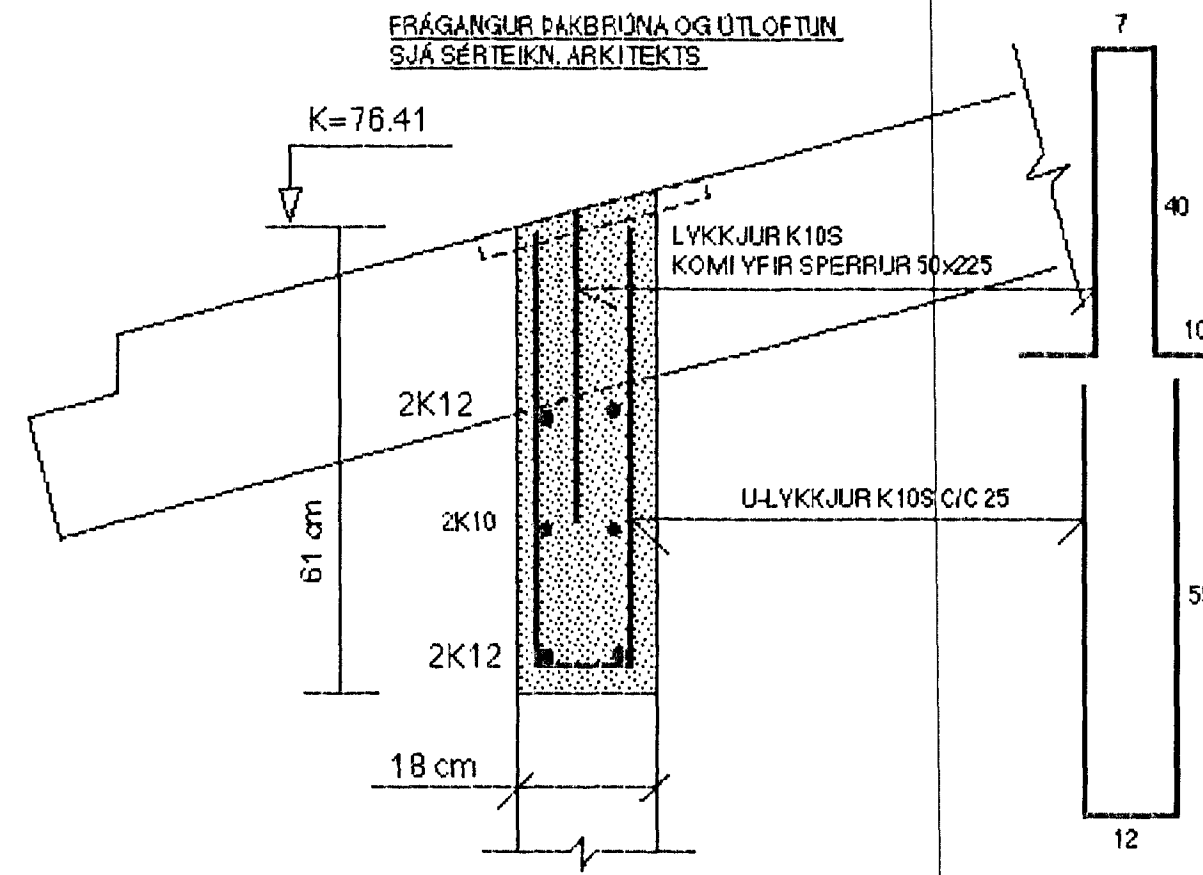

**SNID 6-6 MKY. 1:10**

**SNID 7-7 MKY. 1:10**

**SNID 8-8 MKY. 1:10**

**SNID 9-9 MKY. 1:10**

**SJA SKÝRINGAR Á TEIKNINGU NR. 1.04**

TEKN. NR. 1.09	TV	TÆKNIYANGUR TÆKNIDJÓNUSTA
KYRDI: 1:10		HLÍÐASMÁRI 17 í KÓPAVOGI
DAGS.: NOY. 2001		SÍMI: 564 22 44
HANNAÐ: M.G	VERKEFNI: GAUKSÁS 45 í HAFNARFIRÐI	
TEIKNAD: M.G	BURÐARVIRKI- JÄRNALÖGN ÚTYEGGJA, SNID 6-6,7-7,8-8 OG 9-9	
YFIRFARIÐ: Magnús Gylfason	MAGNÚS GYLFASON F.T.F.I	KT. 201251-4199