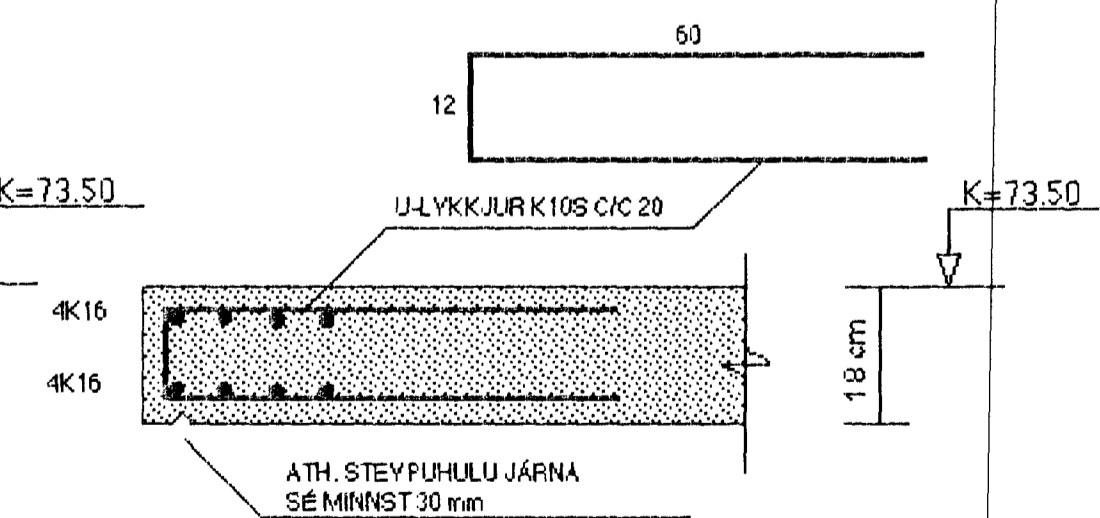

BREYTT: 16.04.2002... (SNID 17-17 OG 18-18)

SJÁ SKÝRINGAR Á TEIKNINGU NR. 1.04

TEKN.NR. 1.12	TV
KYRDI: 1:10	TÆKNIYANGUR TÆKNIÞJÓNUSTA
DAGS.: NOY. 2001	HLÍÐASMÁRI 17 Í KÓPAVOGI
HANNAÐ: M.G	SÍMI: 564 2244
TEIKNAD: M.G	VERKEFNI: GAUKSÁS 45 Í HAFNARFIRÐI
YFIRFARID: Magnús Gylfason	BURÐARVIRKI: SNID 14-14, 15-15, 16-16, 17-17 OG 18-18
	MAGNÚS GYLFASON F.T.F.1
	KT. 201251-4199

26 APR. 2002
5th