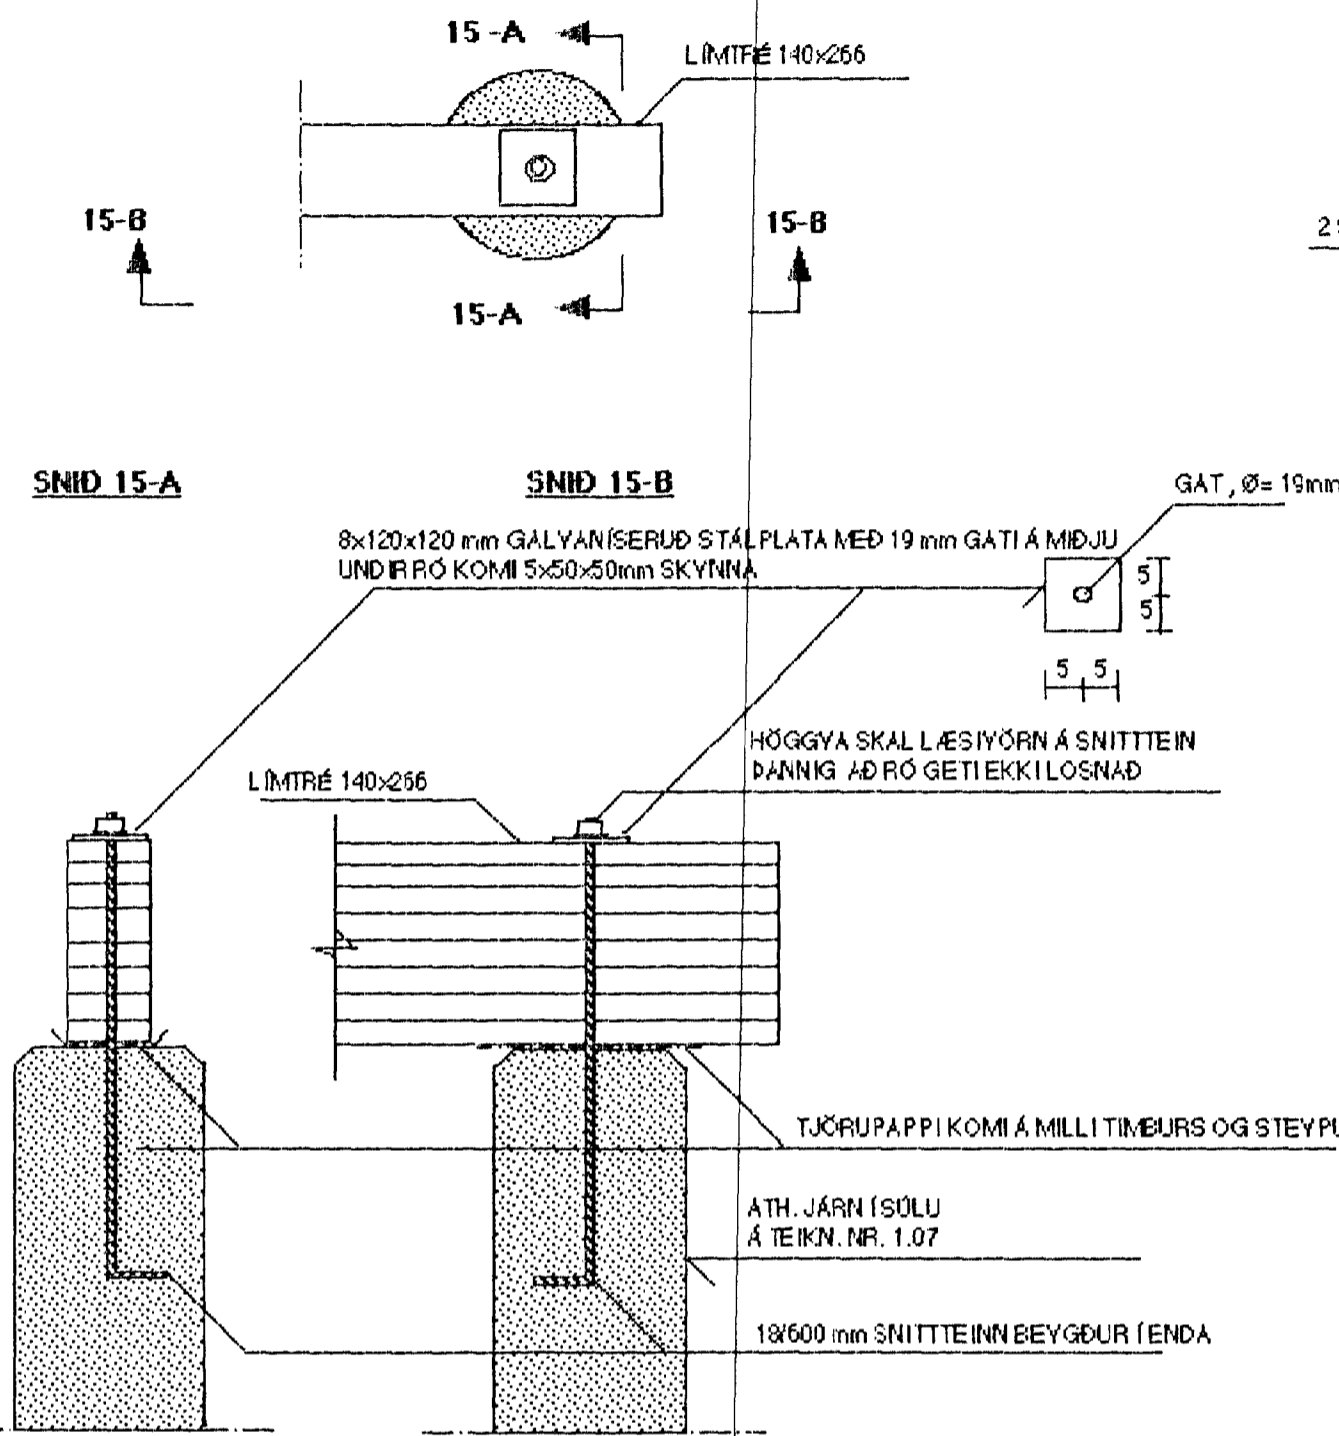

SNID 14-14 MKY. 1:10

50x150 SPERRUMFESTUTANA YEGG MED 12/160 MÖRBOLTUM C/C 100
36*36*3,6 mm SKINNUR KOMI UNDIR RÆR
TJÖRUPAPPI SÉ SETTUR MILLI TIMBURS OG STEINS

SNID 15-15 MKY. 1:10

SNID 16-16 MKY. 1:10

SNID 17-17 MKY. 1:10