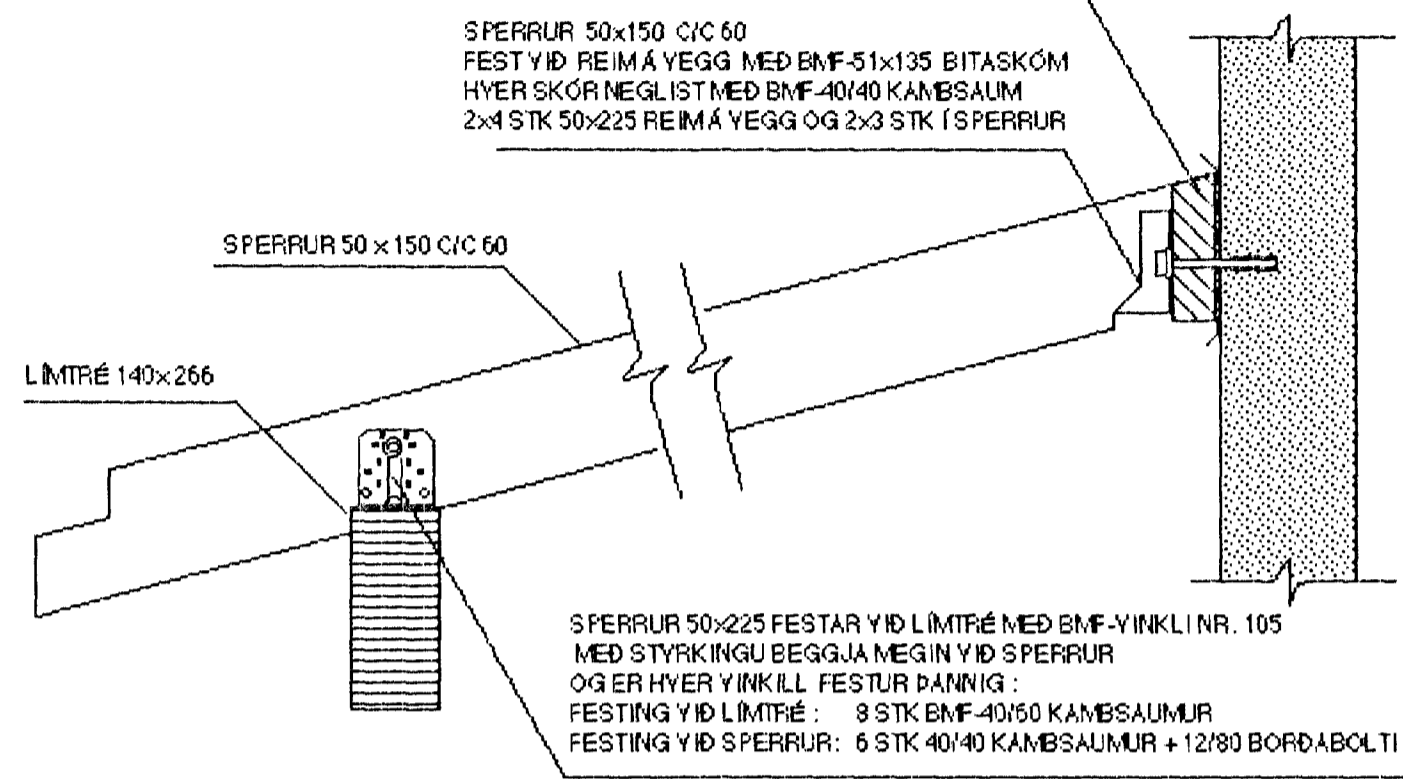

SNID 14-14 MKY. 1:10

50x150 SPERRUMFESTUTANA YEGG MED 12/160 MÖRBOLTUM C/C 100
36*36*3,6 mm SKINNUR KOMI UNDIR RÆR
TJÖRUPAPPI SÉ SETTUR MILLI TIMBURS OG STEINS

SNID 15-15 MKY. 1:10

SNID 16-16 MKY. 1:10

SNID 17-17 MKY. 1:10