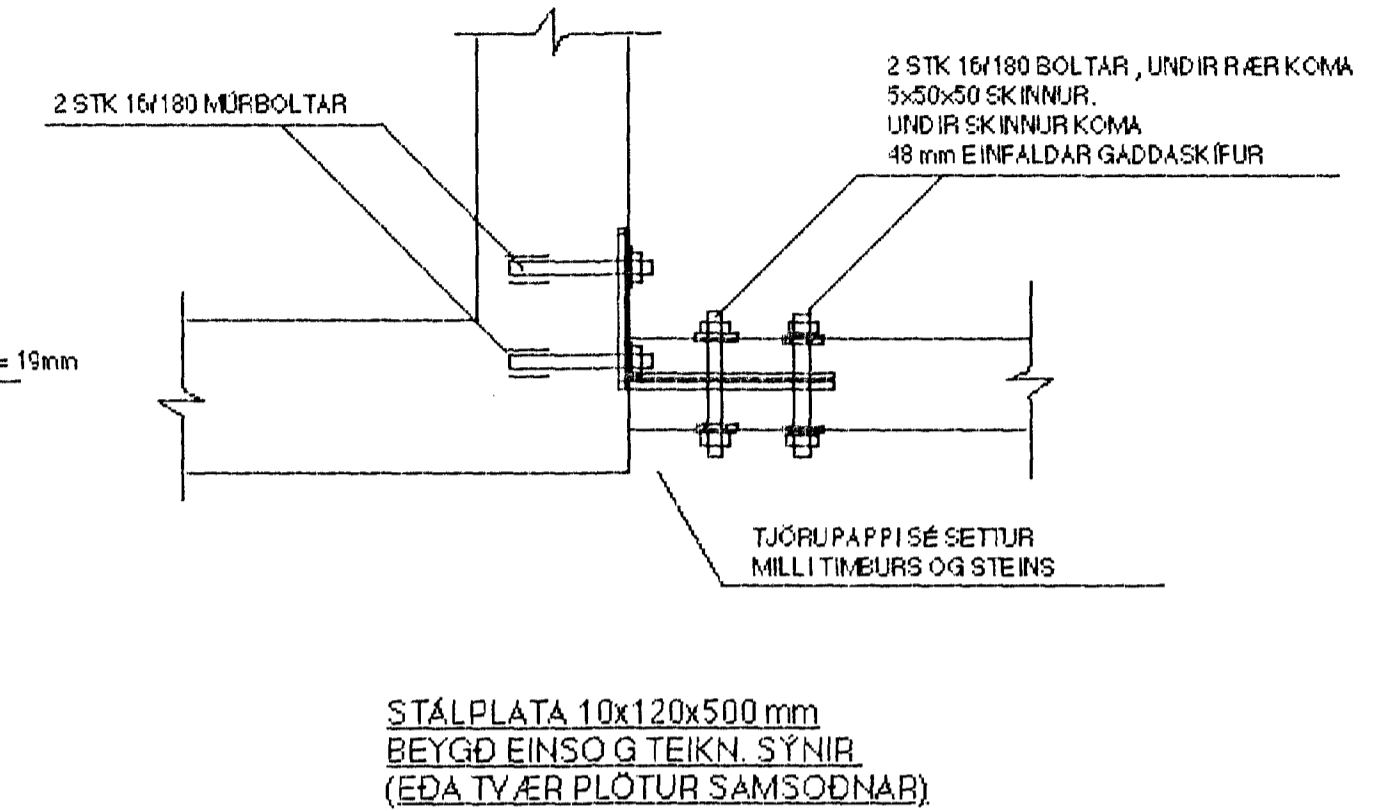

SNID 14-14 MKY. 1:10

50x150 SPERRUMFESTUTANA YEGG MED 12/160 MÖRBOLTUM C/C 100
36*36*3,6 mm SKINNUR KOMI UNDIR RÆR
TJÖRUPAPPI SÉ SETTUR MILLI TIMBURS OG STEINS

SNID 15-15 MKY. 1:10

SNID 16-16 MKY. 1:10

SNID 17-17 MKY. 1:10