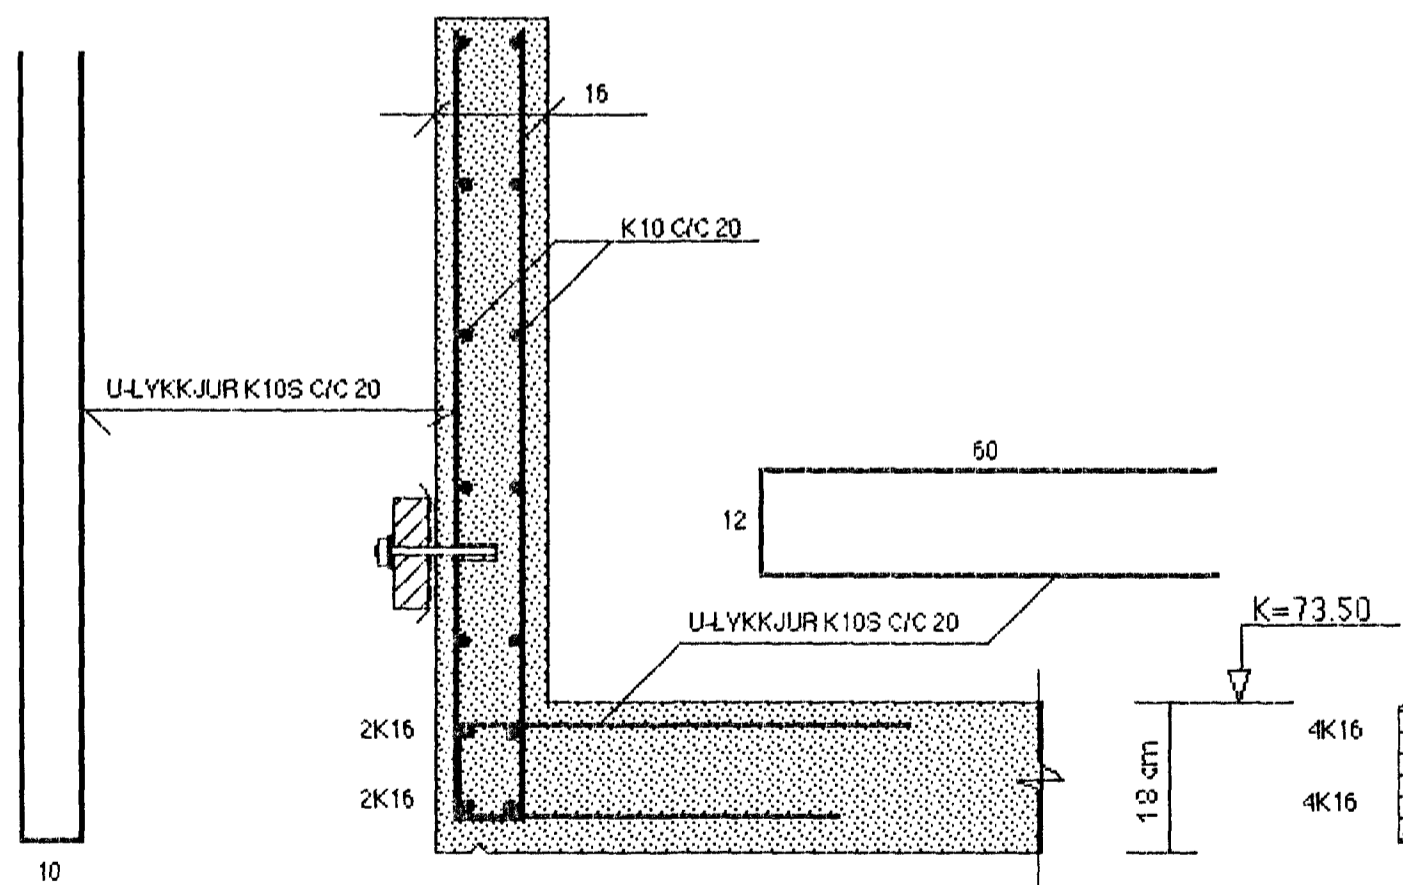

SNID 17-17 MKY. 1:10

MÁLSETNINGARHANDRIDS
SJÁ SÉRTEIKN. ARKITEKTS

SNID 18-18 MKY. 1:10