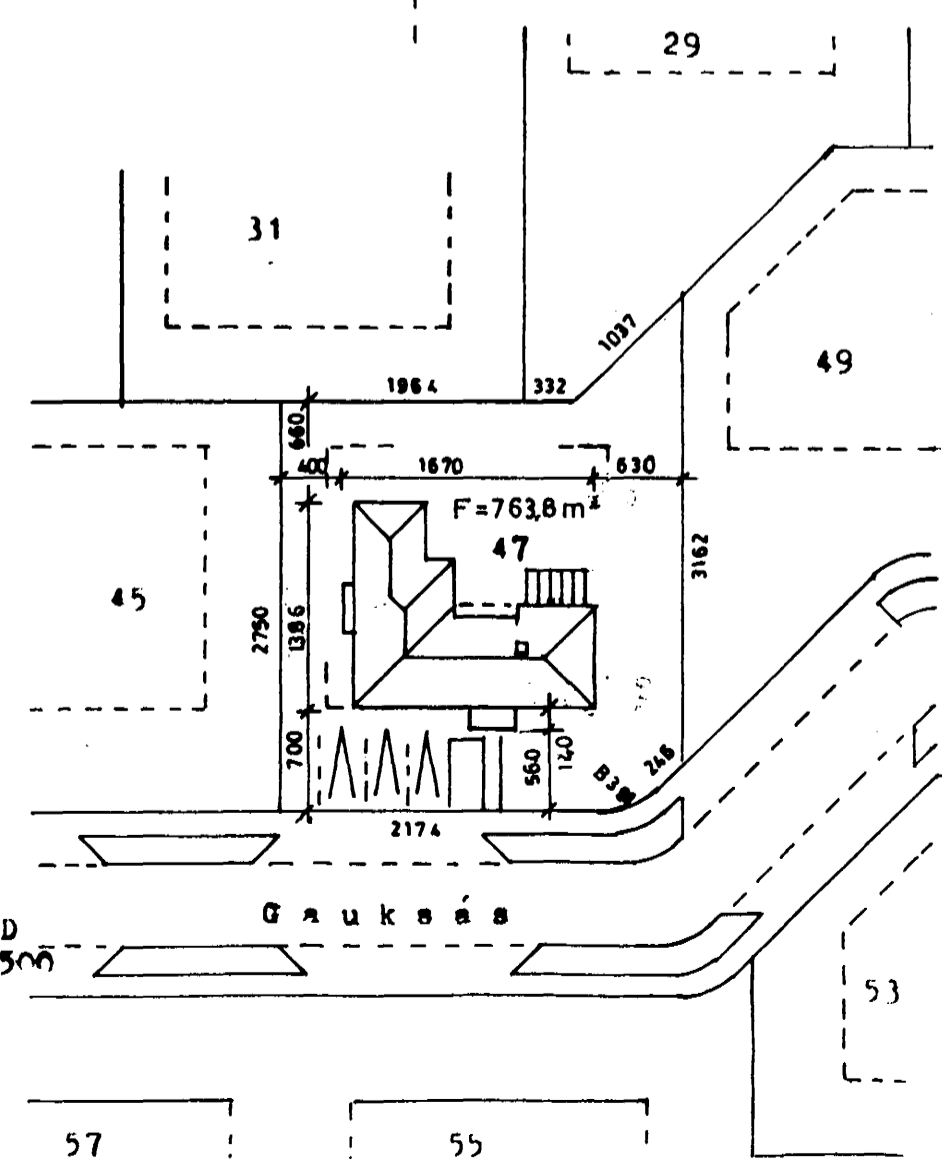

*KJP*

G= 69,41      bílskúr      inngangur      G= 68,61      G= 68,75      G= 68,89  
suð vestur hlið

L=73,70  
L=73,40  
L=73,00  
norð vestur hlið      hurð a bílskur sorp      G=69,41

G=69,41  
G=68,61      G=68,89  
suð austur hlið

LOFTÍSTOFU  
norð austur hlið

skurður A-A

AFSTOFUMYND  
m. 1: 500

Breytt 18.2.2001: gönguhurð í bílskur a norðvestur hlið

**GAS**      Gauksás 47,  
Hafnarfirði

**1**

utlit / skurður      m. 1: 100  
afstofumynd      m. 1: 500