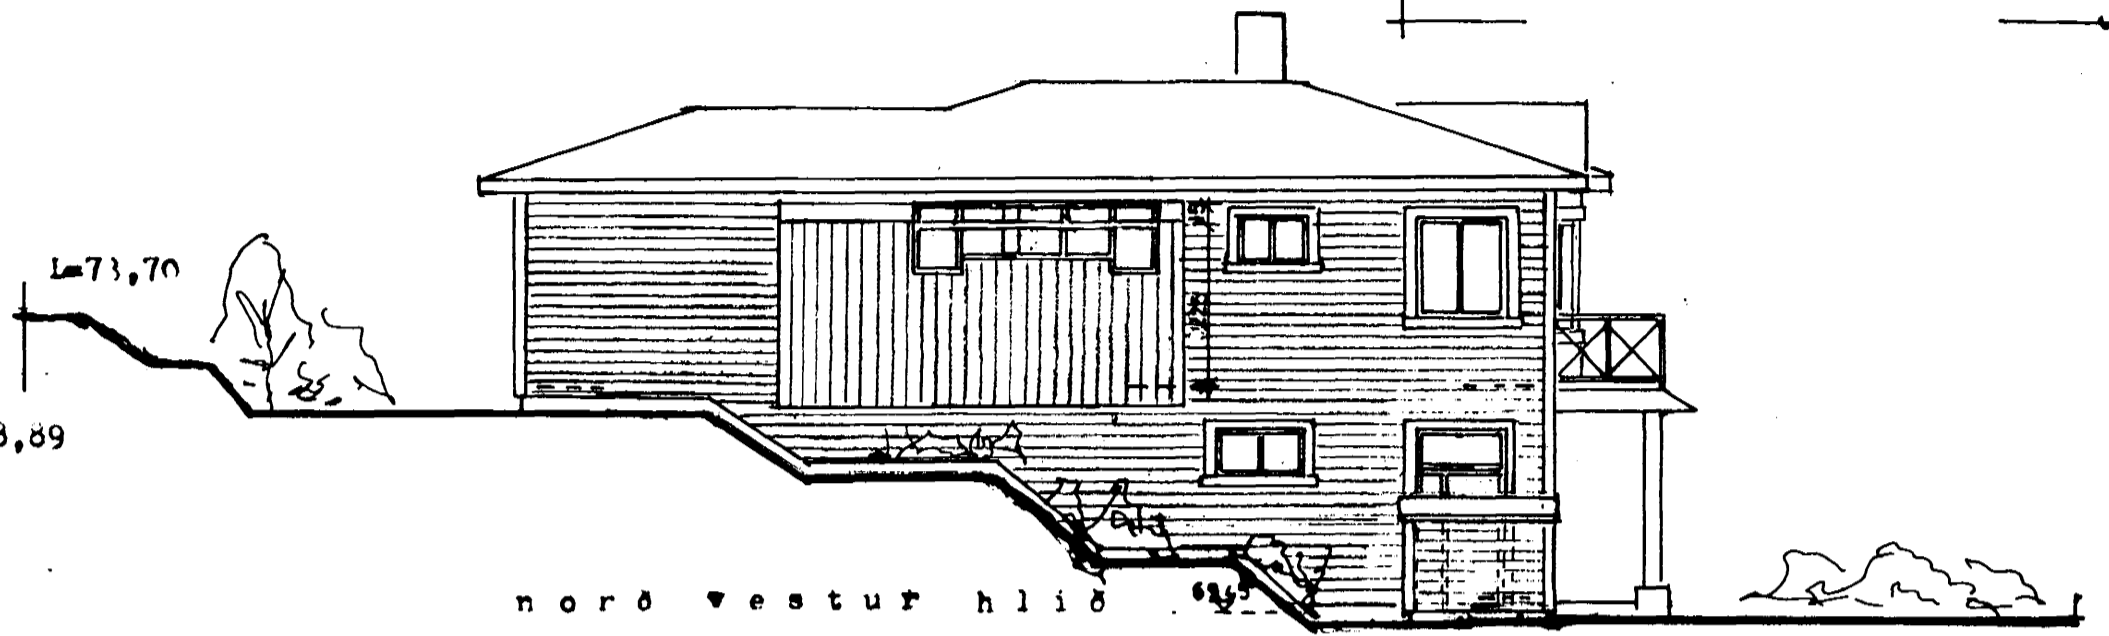

*KJP*

G= 69,41      bílskúr      inngangur      G= 68,61      G= 68,75      G= 68,89  
suð vestur hlið

L=73,70  
L=73,40  
L=73,00  
norð vestur hlið      hurð a bílskur sorp      G=69,41

G=69,41  
G=68,61      G=68,89  
suð austur hlið

LOFTÍSTOFU  
norð austur hlið

skurður A-A

AFSTOFUMYND  
m. 1: 500

Breytt 18.2.2001: gönguhurð í bílskur a norðvestur hlið

**GAS**      Gauksás 47,  
Hafnarfirði

**1**

utlit / skurður      m. 1: 100  
afstofumynd      m. 1: 500