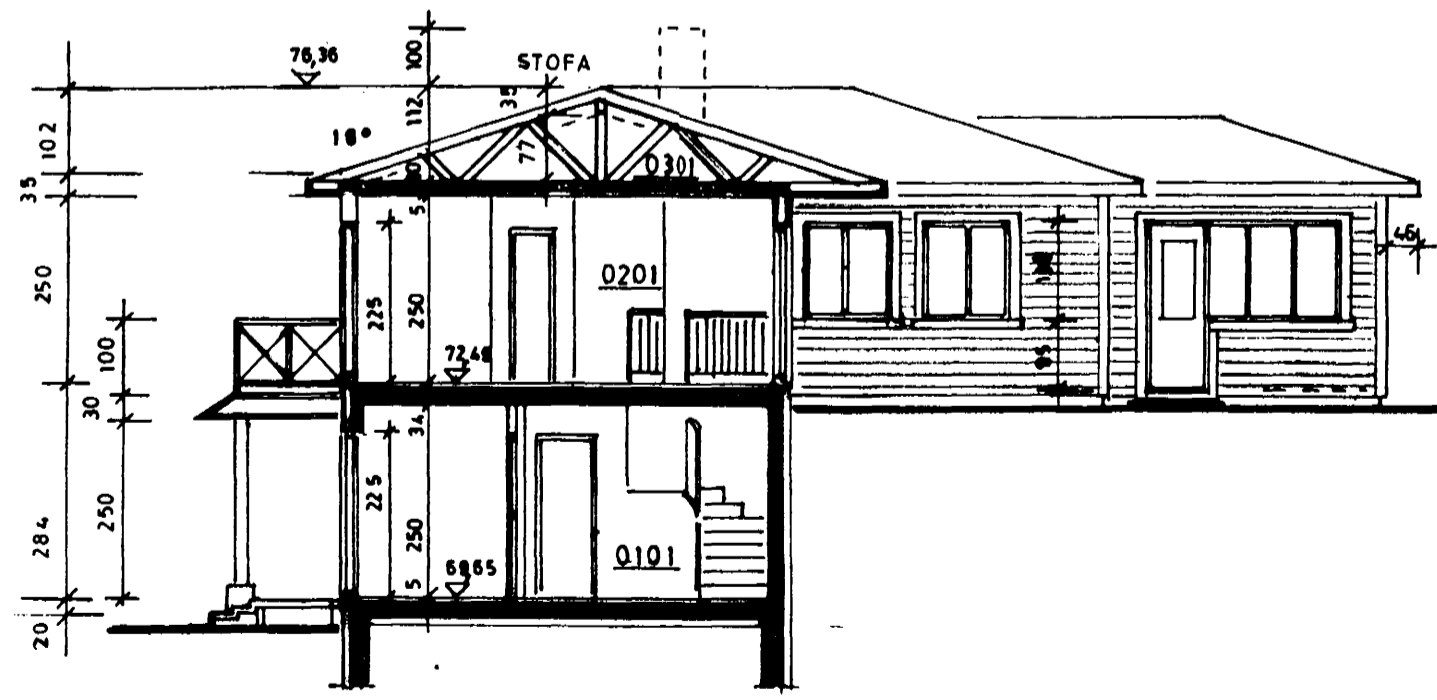

*KJP*

G= 69,41      bílskúr      inngangur      G= 68,61      G= 68,75      G= 68,89  
suð vestur hlið

L=73,70  
L=73,40  
L=73,00  
norð vestur hlið      hurð a bílskur sorp      G=69,41

G=69,41  
G=68,61      G=68,89  
suð austur hlið

LOFTÍSTOFU  
norð austur hlið

skurður A-A

AFSTOFUMYND  
m. 1: 500

Breytt 18.2.2001: gönguhurð í bílskur a norðvestur hlið

**GAS**      Gauksás 47,  
Hafnarfirði

**1**

utlit / skurður      m. 1: 100  
afstofumynd      m. 1: 500