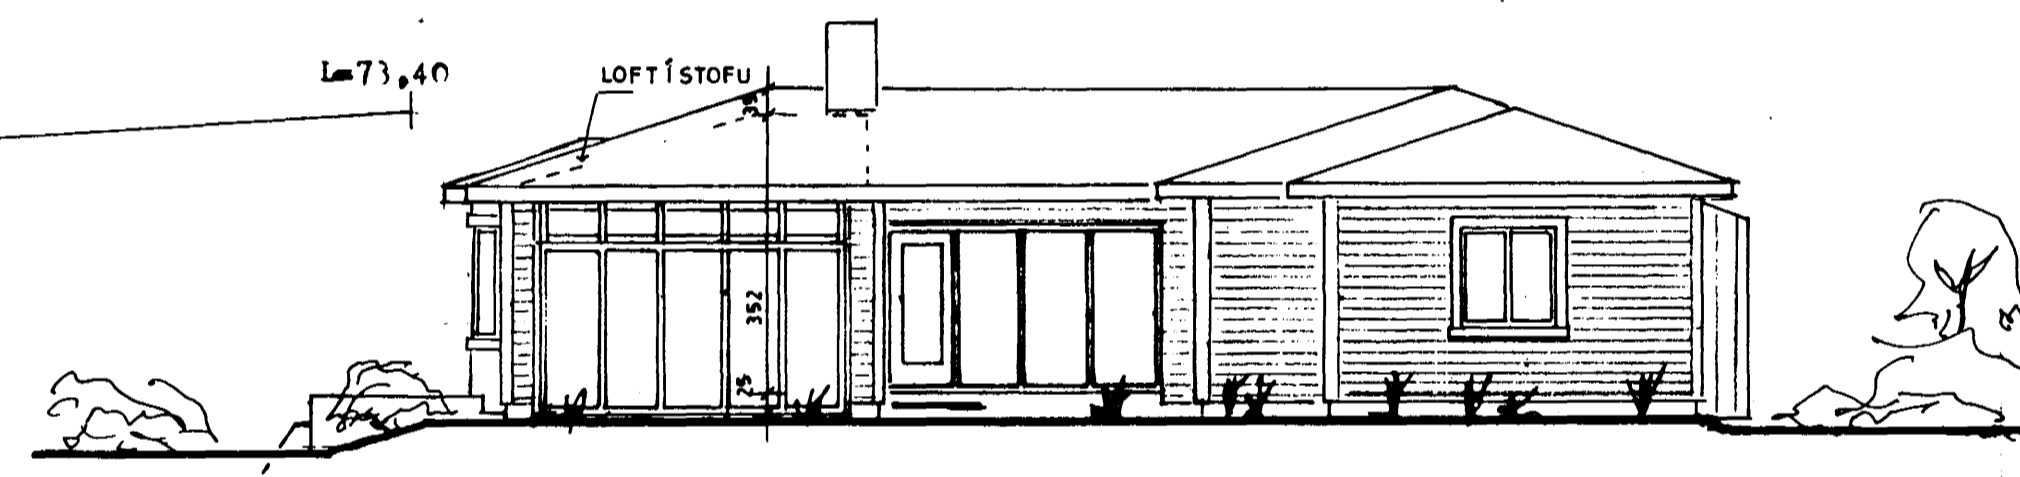

*KJP*

G= 69,41      bílskúr      inngangur      G= 68,61      G= 68,75      G= 68,89  
suð vestur hlið

L=73,70  
L=73,40  
L=73,00  
norð vestur hlið      hurð a bílskur sorp      G=69,41

G=69,41  
G=68,61      G=68,89  
suð austur hlið

LOFTÍSTOFU  
norð austur hlið

skurður A-A

AFSTOFUMYND  
m. 1: 500

Breytt 18.2.2001: gönguhurð í bílskur a norðvestur hlið

**GAS**      Gauksás 47,  
Hafnarfirði

**1**

utlit / skurður      m. 1: 100  
afstofumynd      m. 1: 500