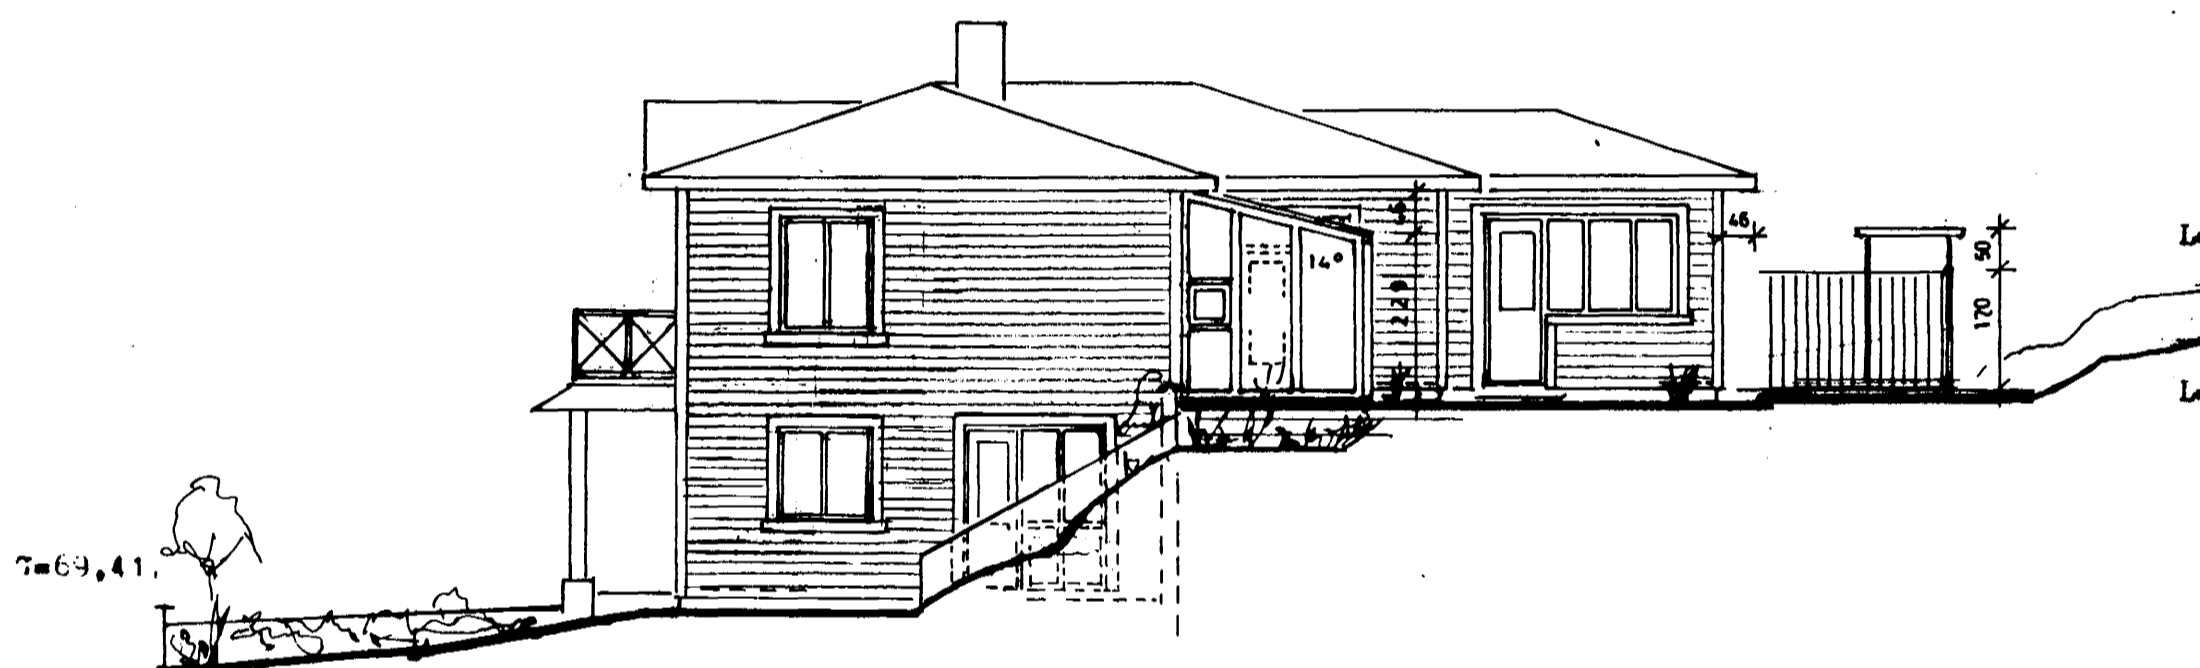

*KJP*

G= 69,41      bílskúr      inngangur      G= 68,61      G= 68,75      G= 68,89  
suð vestur hlið

L=73,70  
L=73,40  
L=73,00  
norð vestur hlið      hurð a bílskur sorp      G=69,41

G=69,41  
G=68,61      G=68,89  
suð austur hlið

LOFTÍSTOFU  
norð austur hlið

skurður A-A

AFSTOFUMYND  
m. 1: 500

Breytt 18.2.2001: gönguhurð í bílskur a norðvestur hlið

**GAS**      Gauksás 47,  
Hafnarfirði

**1**

utlit / skurður      m. 1: 100  
afstofumynd      m. 1: 500