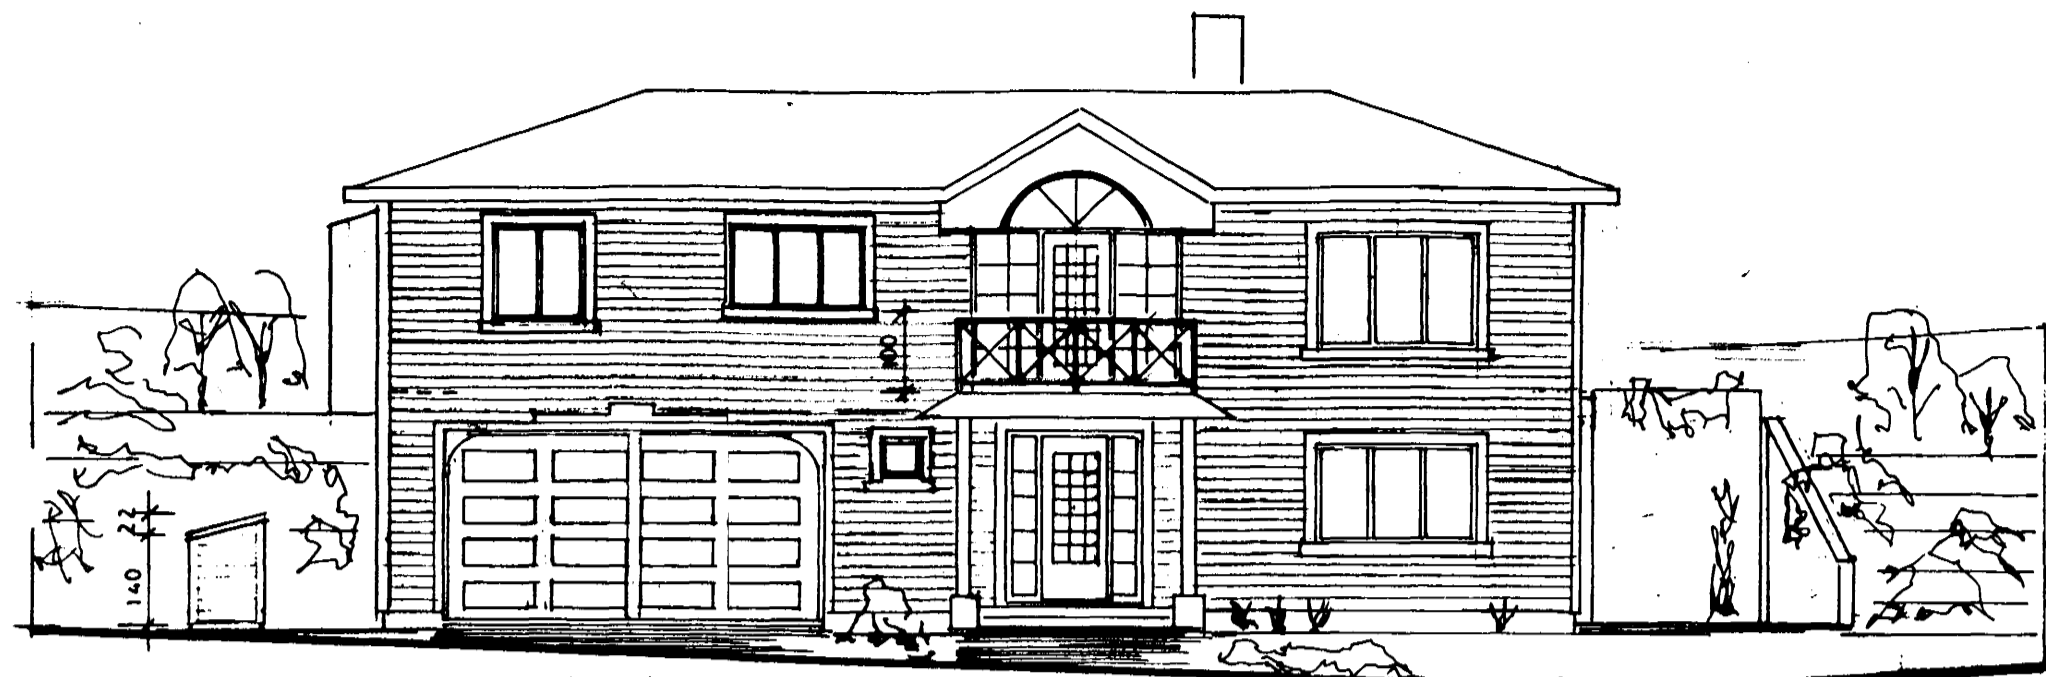

*KJP*

G= 69,41      bílskúr      inngangur      G= 68,61      G= 68,75      G= 68,89  
suð vestur hlið

L=73,70  
L=73,40  
L=73,00  
norð vestur hlið      hurð a bílskur sorp      G=69,41

G=69,41  
G=68,61      G=68,89  
suð austur hlið

LOFTÍSTOFU  
norð austur hlið

skurður A-A

AFSTOFUMYND  
m. 1: 500

Breytt 18.2.2001: gönguhurð í bílskur a norðvestur hlið

**GAS**      Gauksás 47,  
Hafnarfirði

**1**

utlit / skurður      m. 1: 100  
afstofumynd      m. 1: 500