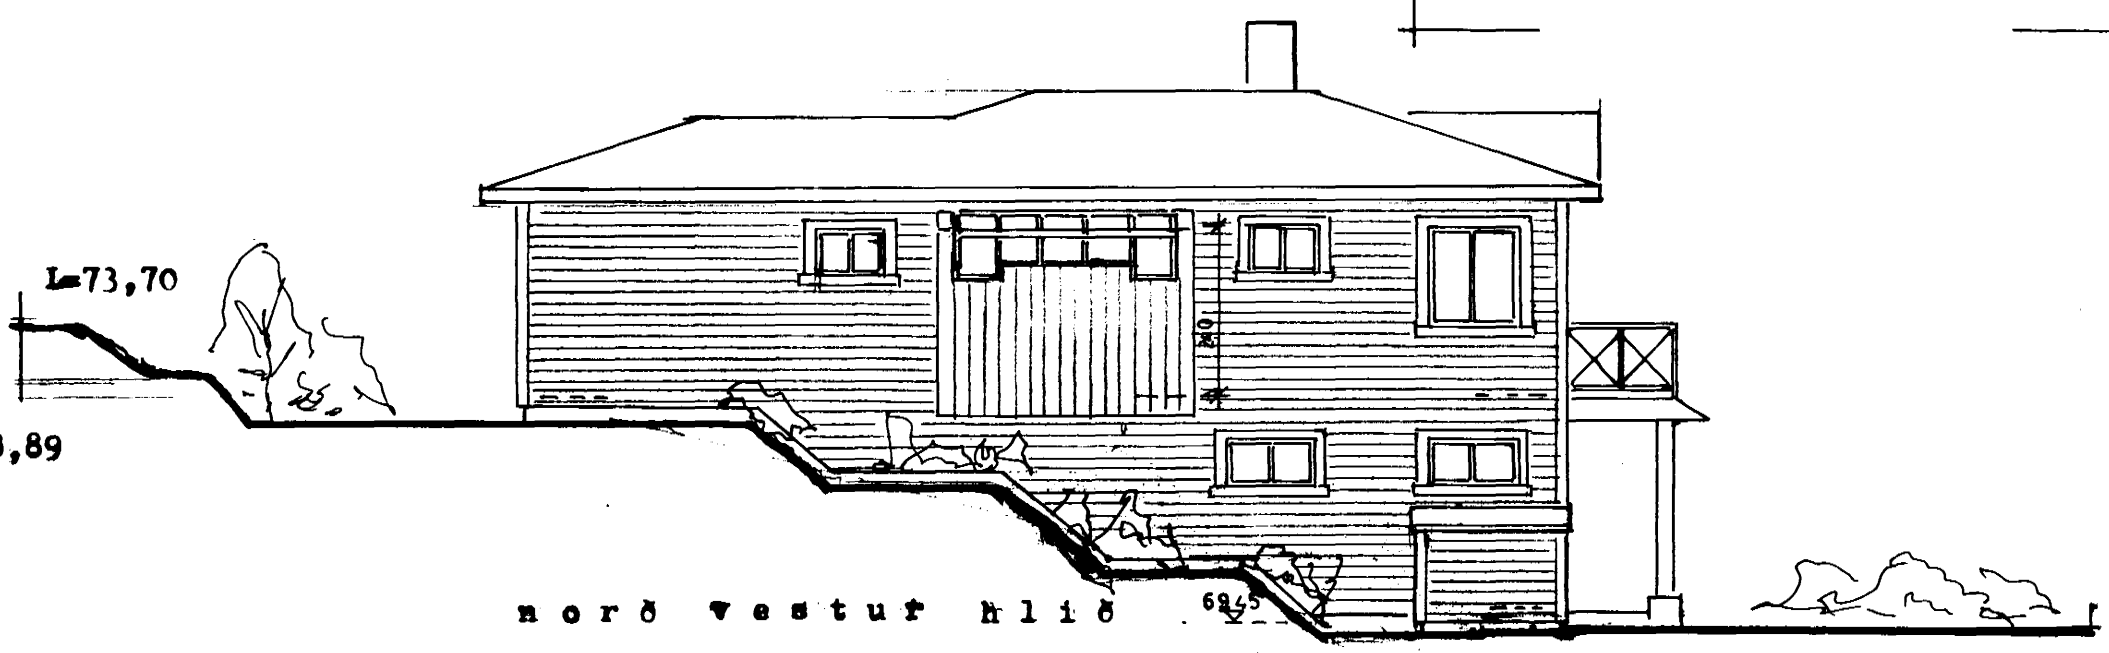

69,41 bílskúr  
suð vestur hlið  
inngangur 68,61 68,75 68,89

73,70  
norð vestur hlið 69,41

69,41  
68,61 68,89  
suð austur hlið

73,40  
73,00  
LOFTÍSTOFU  
norð austur hlið

skurður A-A

AFSTÖÐUMYND  
m. 1: 500

**GAS** Gauksás 47,  
Hafnarfirði

**1**

utlit / skurður  
afstöðumynd

m. 1: 100  
m. 1: 500

Teiknistofa Hauks Viktorssonar, 210335 7219  
Hringbraut 121, 107, Reykjavík. sími 562 3027.

Haukur Viktorsson Rvk. 8.10. 2000