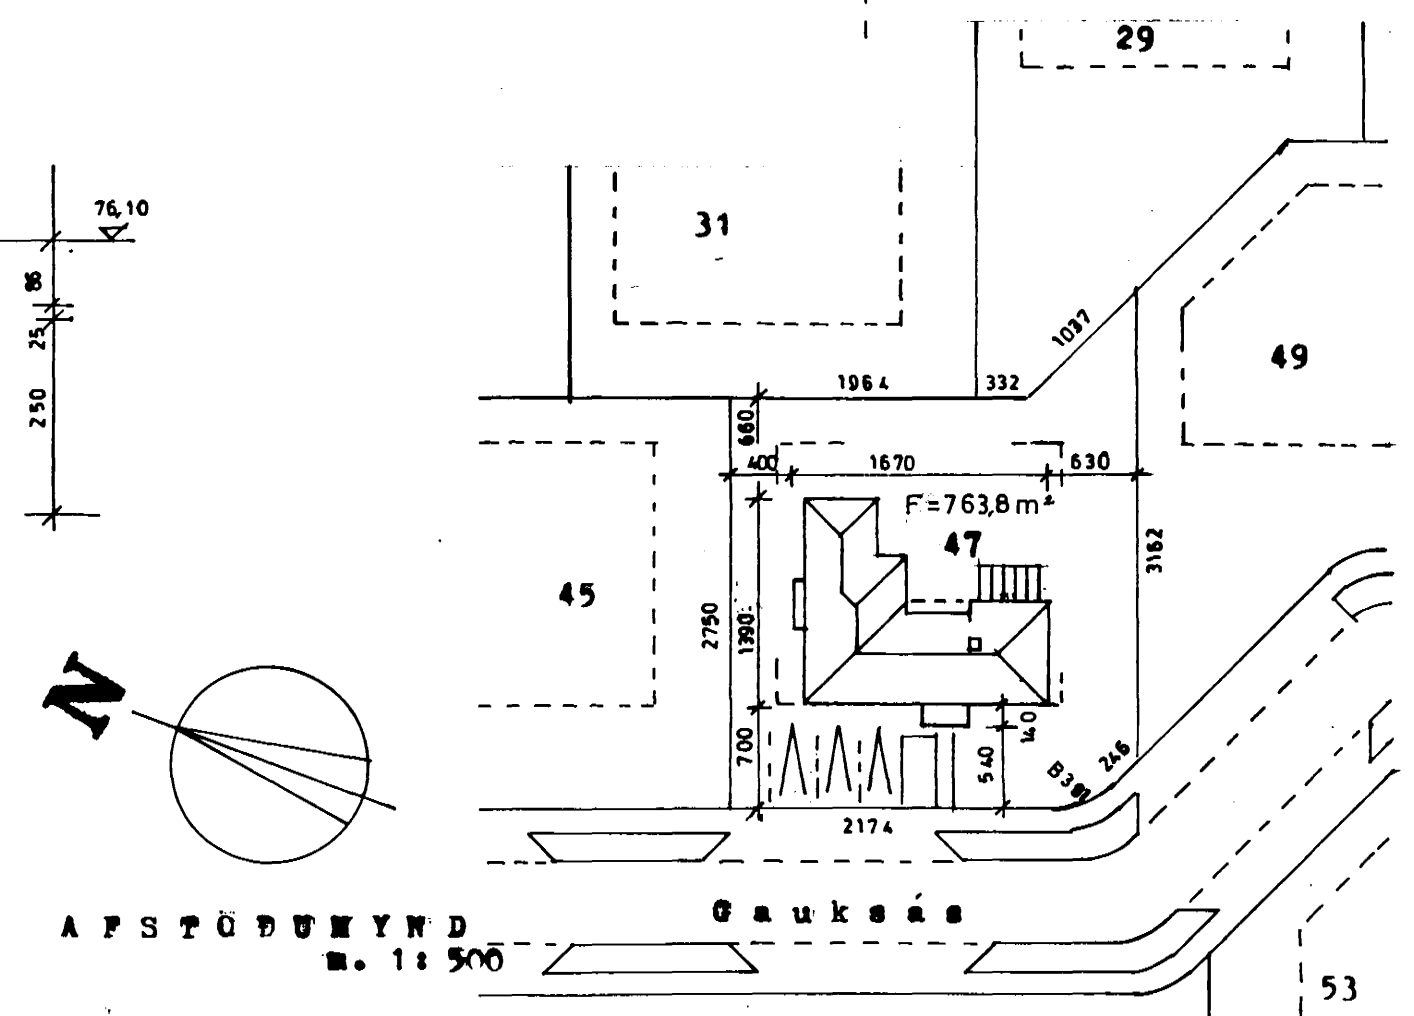

69,41 bílskúr  
suð vestur hlið  
inngangur 68,61 68,75 68,89

73,70  
norð vestur hlið 69,41

69,41  
68,61 68,89  
suð austur hlið

73,40  
73,00  
LOFTÍSTOFU  
norð austur hlið

skurður A-A

AFSTÖÐUMYND  
m. 1: 500

**GAS** Gauksás 47,  
Hafnarfirði

**1**

utlit / skurður  
afstöðumynd

m. 1: 100  
m. 1: 500

Teiknistofa Hauks Viktorssonar, 210335 7219  
Hringbraut 121, 107, Reykjavík. sími 562 3027.

Haukur Viktorsson Rvk. 8.10. 2000