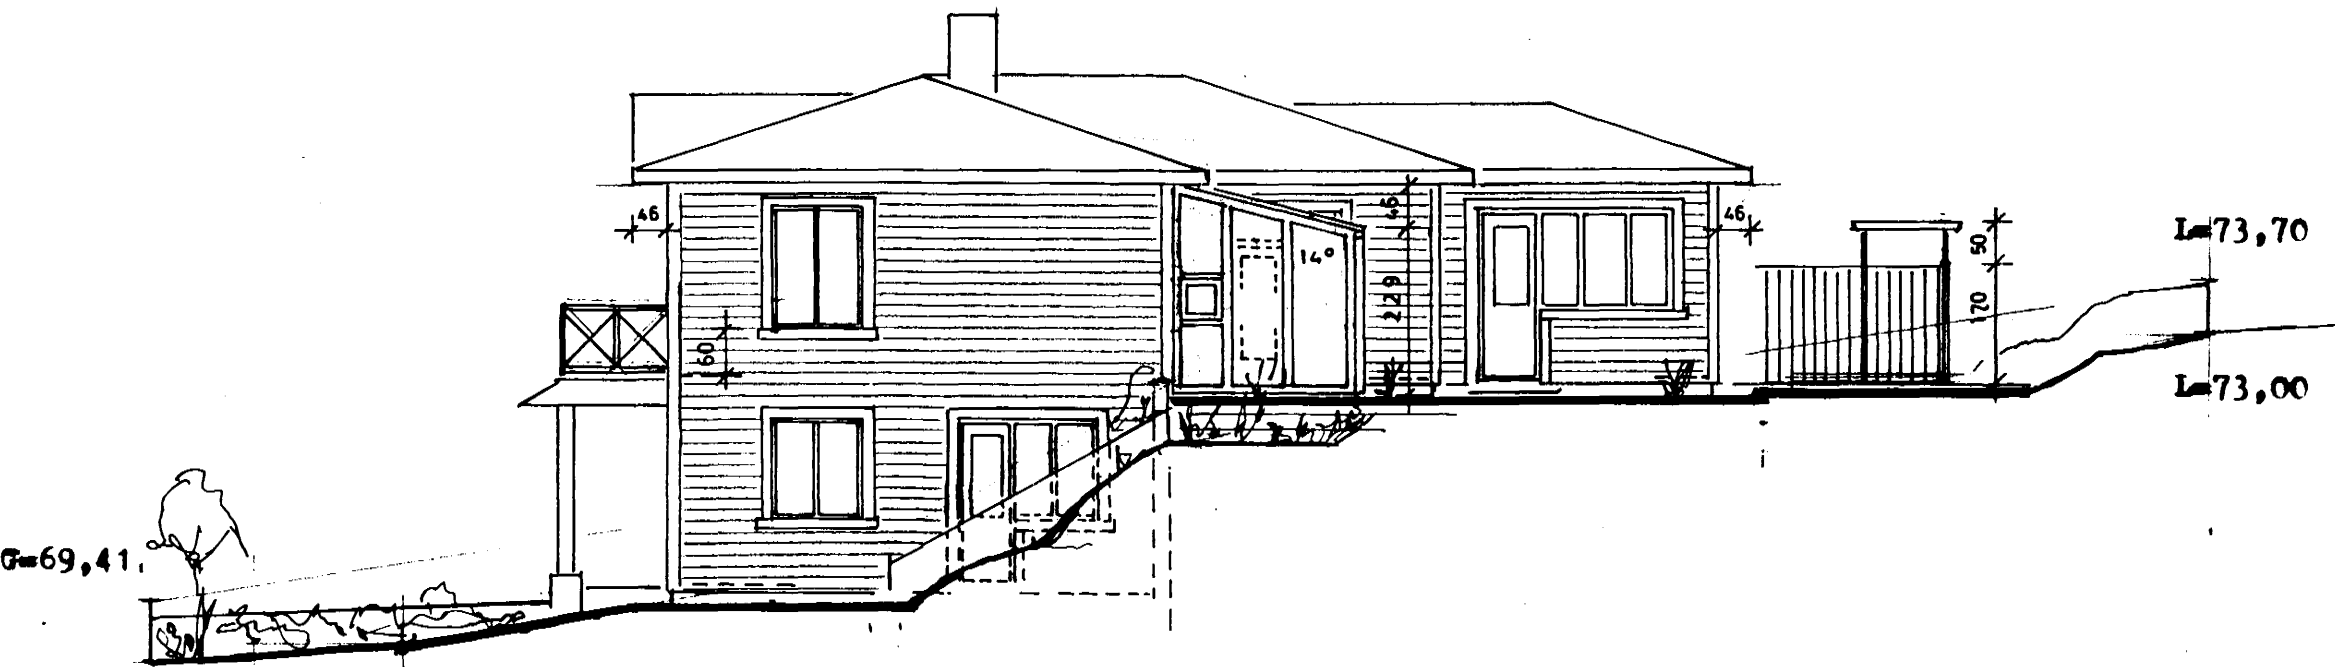

69,41 bílskúr  
suð vestur hlið  
inngangur 68,61 68,75 68,89

73,70  
norð vestur hlið 69,41

69,41  
68,61 68,89  
suð austur hlið

73,40  
73,00  
LOFTÍSTOFU  
norð austur hlið

skurður A-A

AFSTÖÐUMYND  
m. 1: 500

**GAS** Gauksás 47,  
Hafnarfirði

**1**

utlit / skurður  
afstöðumynd

m. 1: 100  
m. 1: 500

Teiknistofa Hauks Viktorssonar, 210335 7219  
Hringbraut 121, 107, Reykjavík. sími 562 3027.

Haukur Viktorsson Rvk. 8.10. 2000