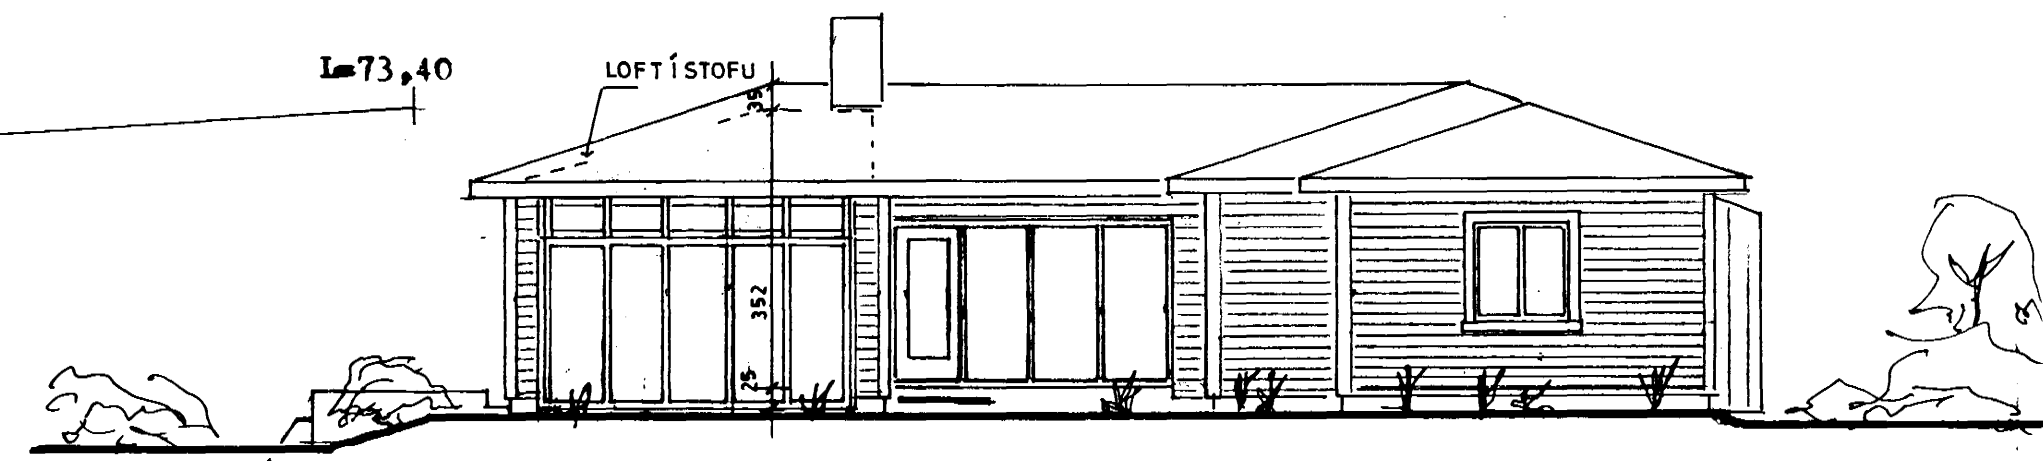

69,41 bílskúr  
suð vestur hlið  
inngangur 68,61 68,75 68,89

73,70  
norð vestur hlið 69,41

69,41  
68,61 68,89  
suð austur hlið

73,40  
73,00  
LOFTÍSTOFU  
norð austur hlið

skurður A-A

AFSTÖÐUMYND  
m. 1: 500