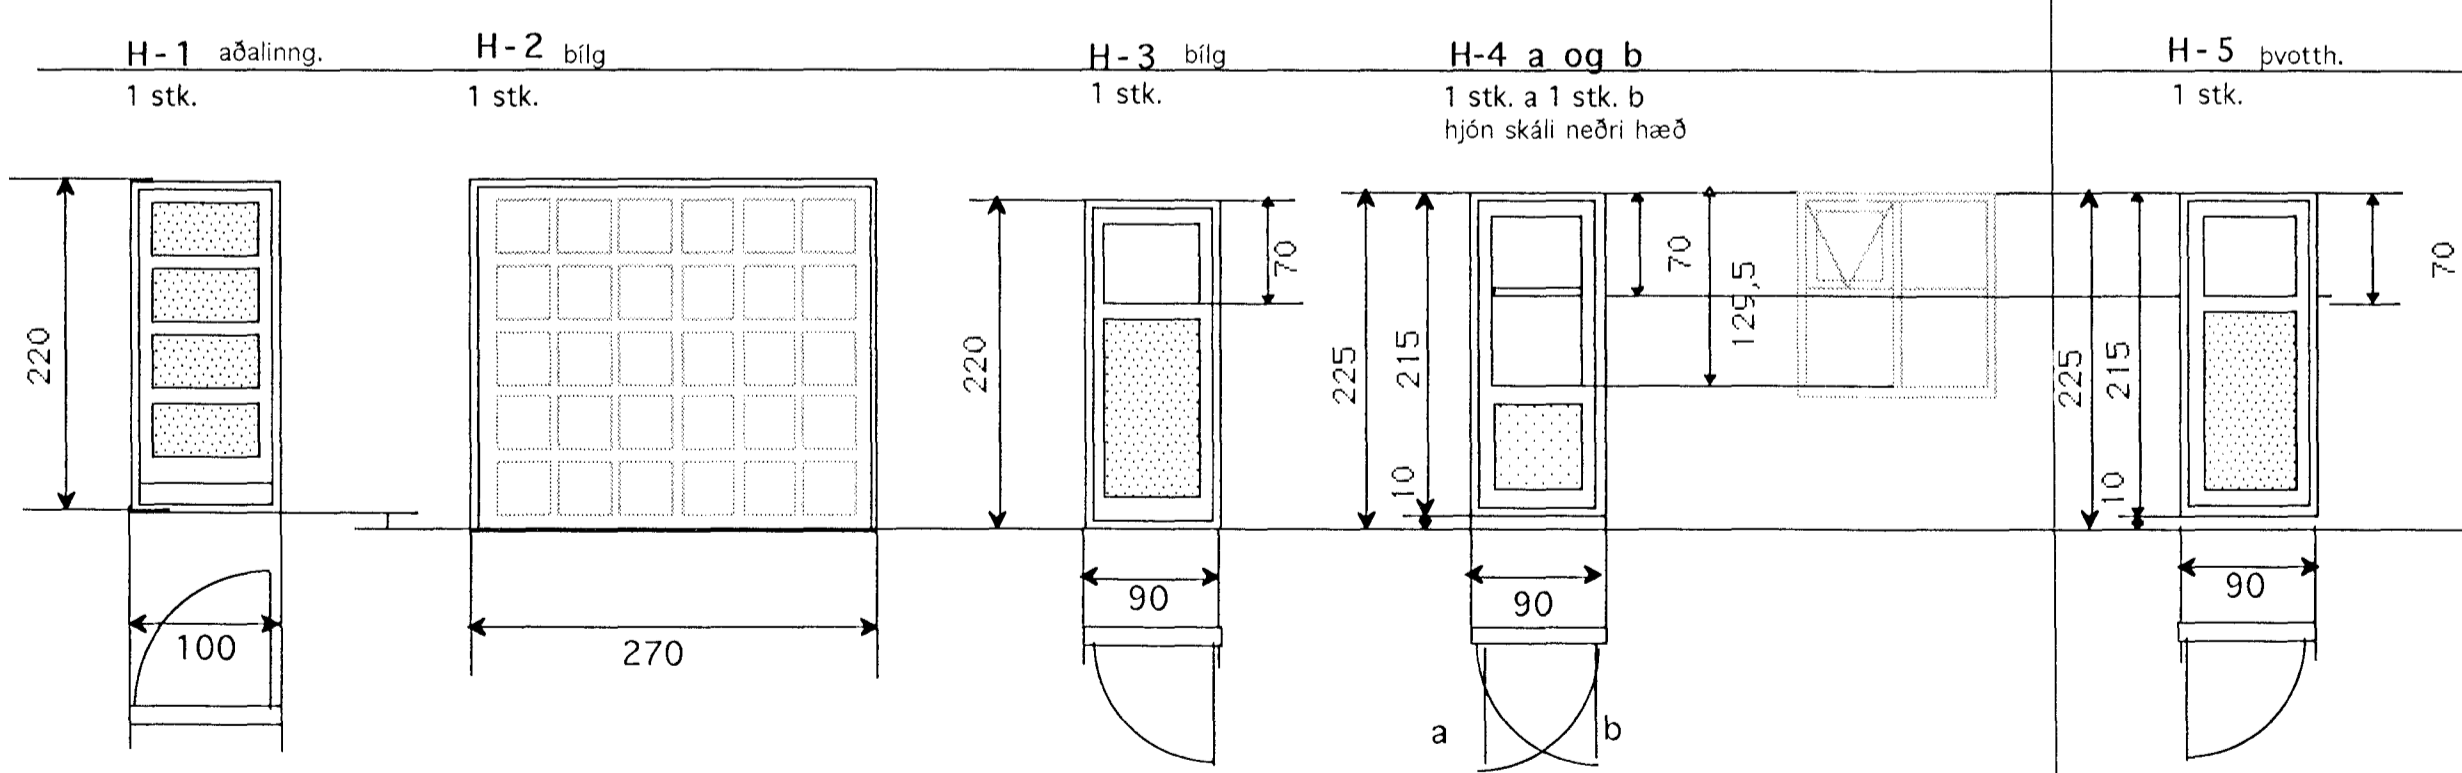

ATH.

Öll hæðarmál miðast við endanlegt gólf.

Framleiðandi hafi samband við hönnuð áður en smíði hefst, vegna e.t.v. breytingar.

TEIKNISTOFAN	Verkefni GAUKSÁS 49 HAFNARFIRDI	
<b>KVARDI</b>	Heiti GLUGGAYFIRLIT	
kvarði	1:50	verk.nr
dags.	MARS. 01"	dags br.
hönnun	G.G.	teikn nr
teikn	G.G.	<b>V-4</b>