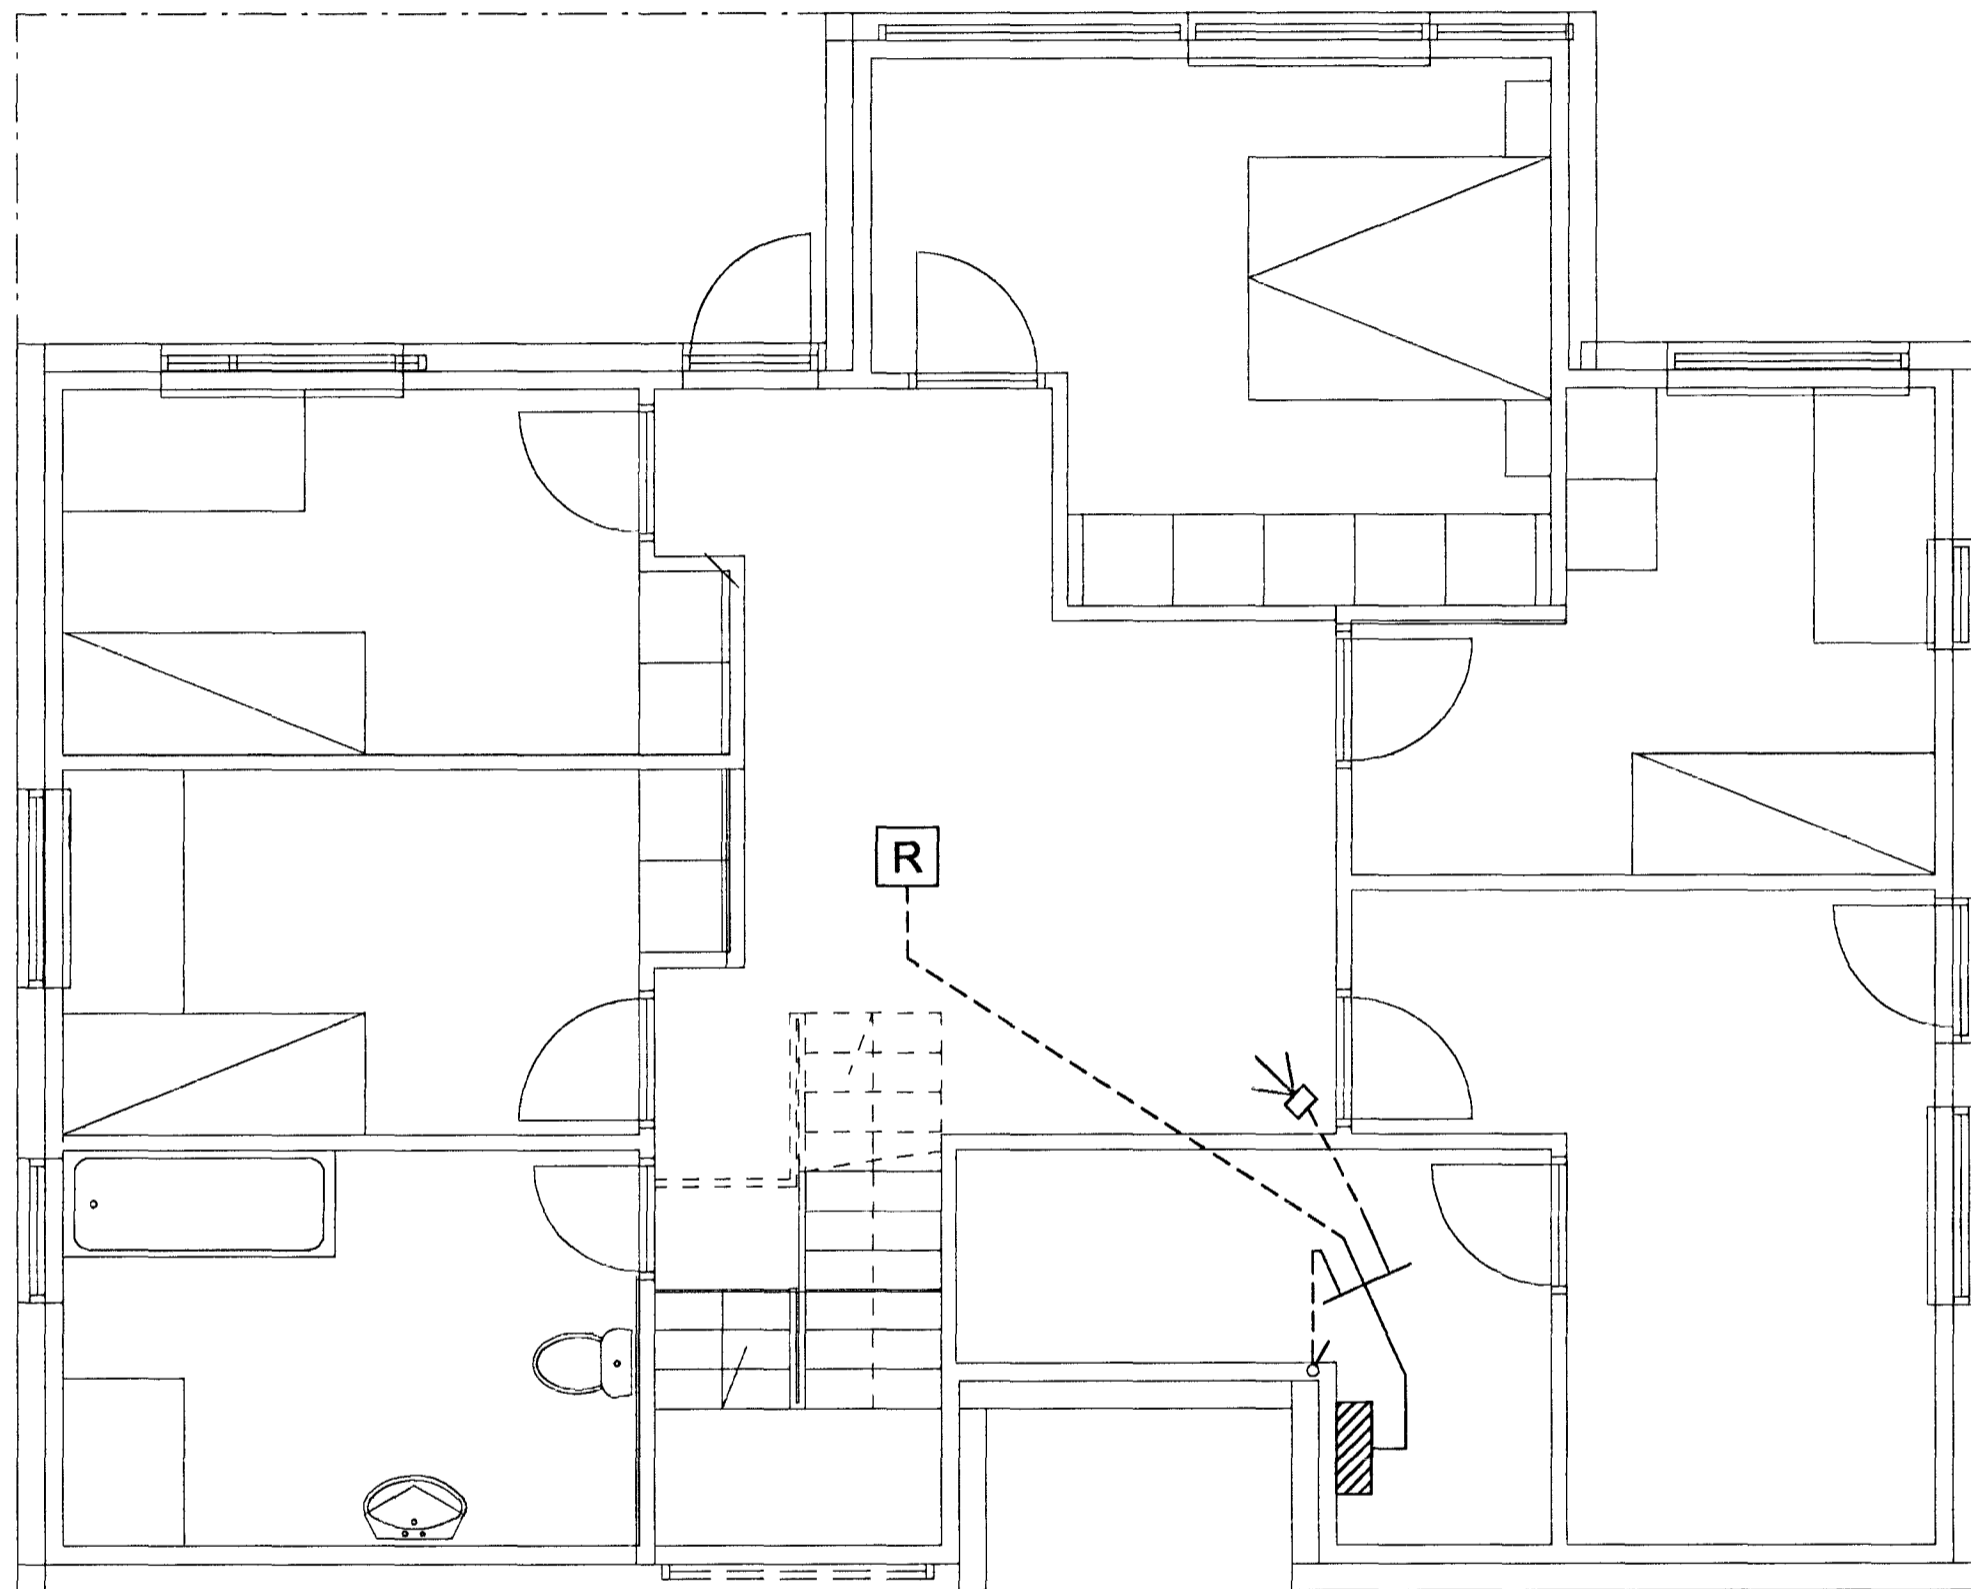

Grunnmynd 1.hæð

Grunnmynd 2.hæð

**Elys**  
Rafagnateikningar

Reykjavíkurvegi 66 Hafn.  
s. 565-4755

Þórður Kristjánsson Rafv.m. kt. 040851-4969  
V. Elma Cates Tætnit. kt.131155-3529

**Gauksás 63 Hafnarfirði**

Bruna og þjófaviðvörðunarkerfi

Teikning nr: 575-00	Dagss: 24-10-00	Hannað:
Mkv: 1:50	Blað: 5 af 5	Teiknað: vec