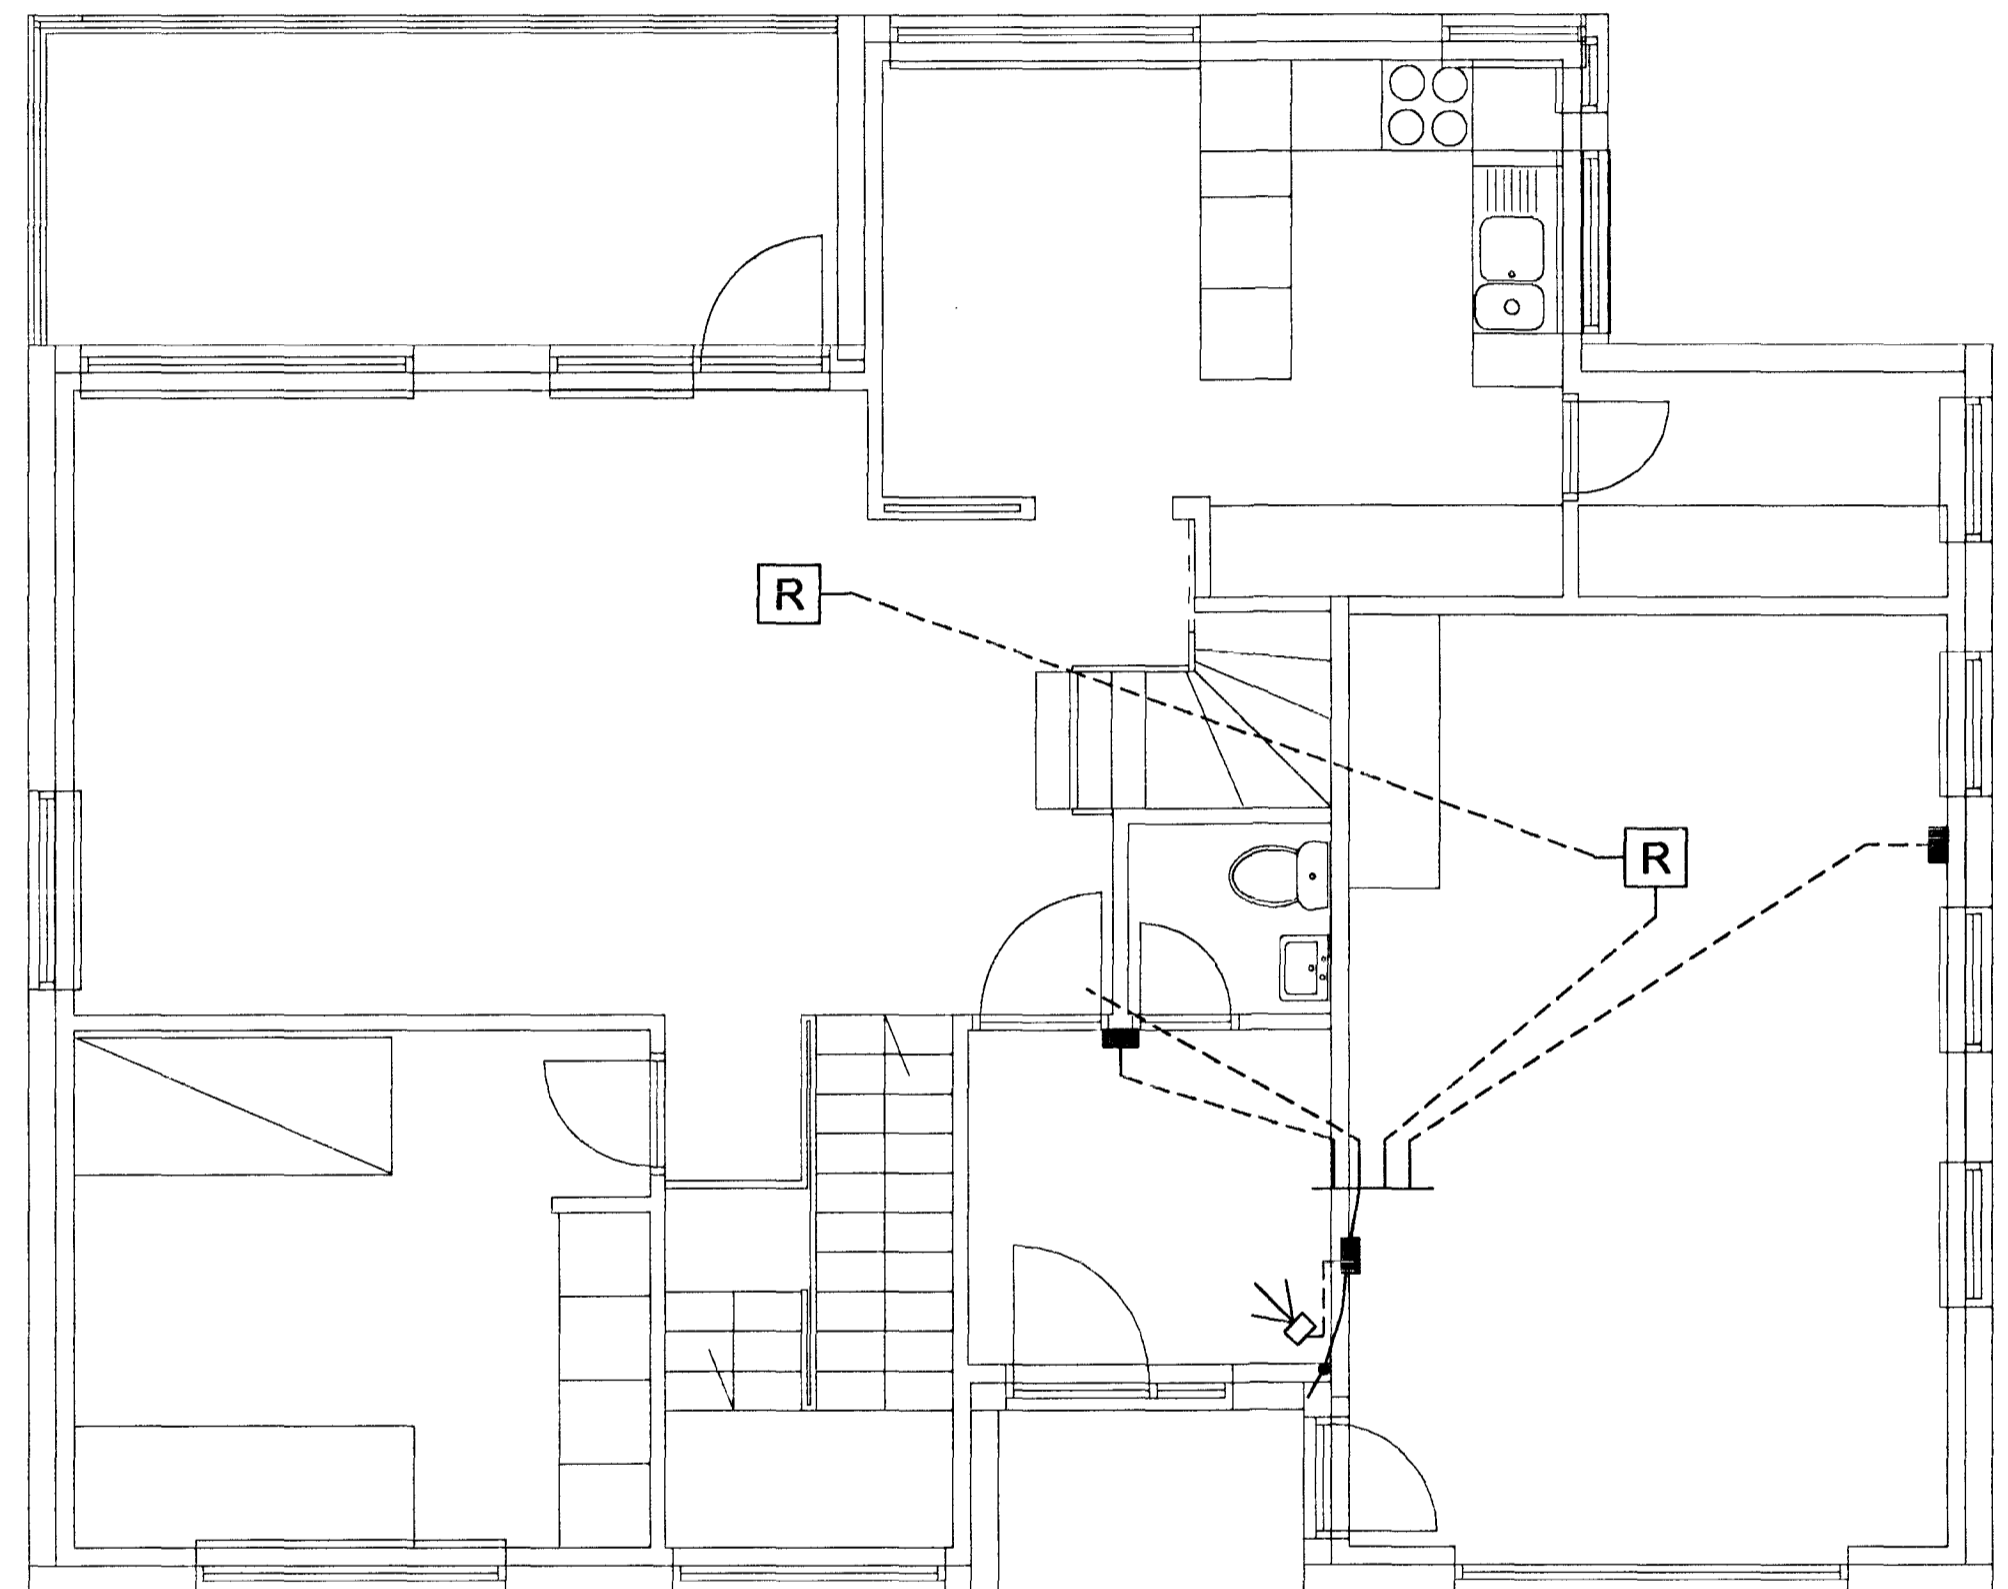

Grunnmynd 1.hæð

Grunnmynd 2.hæð

**Elys**  
Rafagnateikningar

Reykjavíkurvegi 66 Hafn.  
s. 565-4755

Þórður Kristjánsson Rafv.m. kt. 040851-4969  
V. Elma Cates Tætnit. kt.131155-3529

**Gauksás 63 Hafnarfirði**

Bruna og þjófaviðvörðunarkerfi

Teikning nr: 575-00	Dagss: 24-10-00	Hannað:
Mkv: 1:50	Blað: 5 af 5	Teiknað: vec