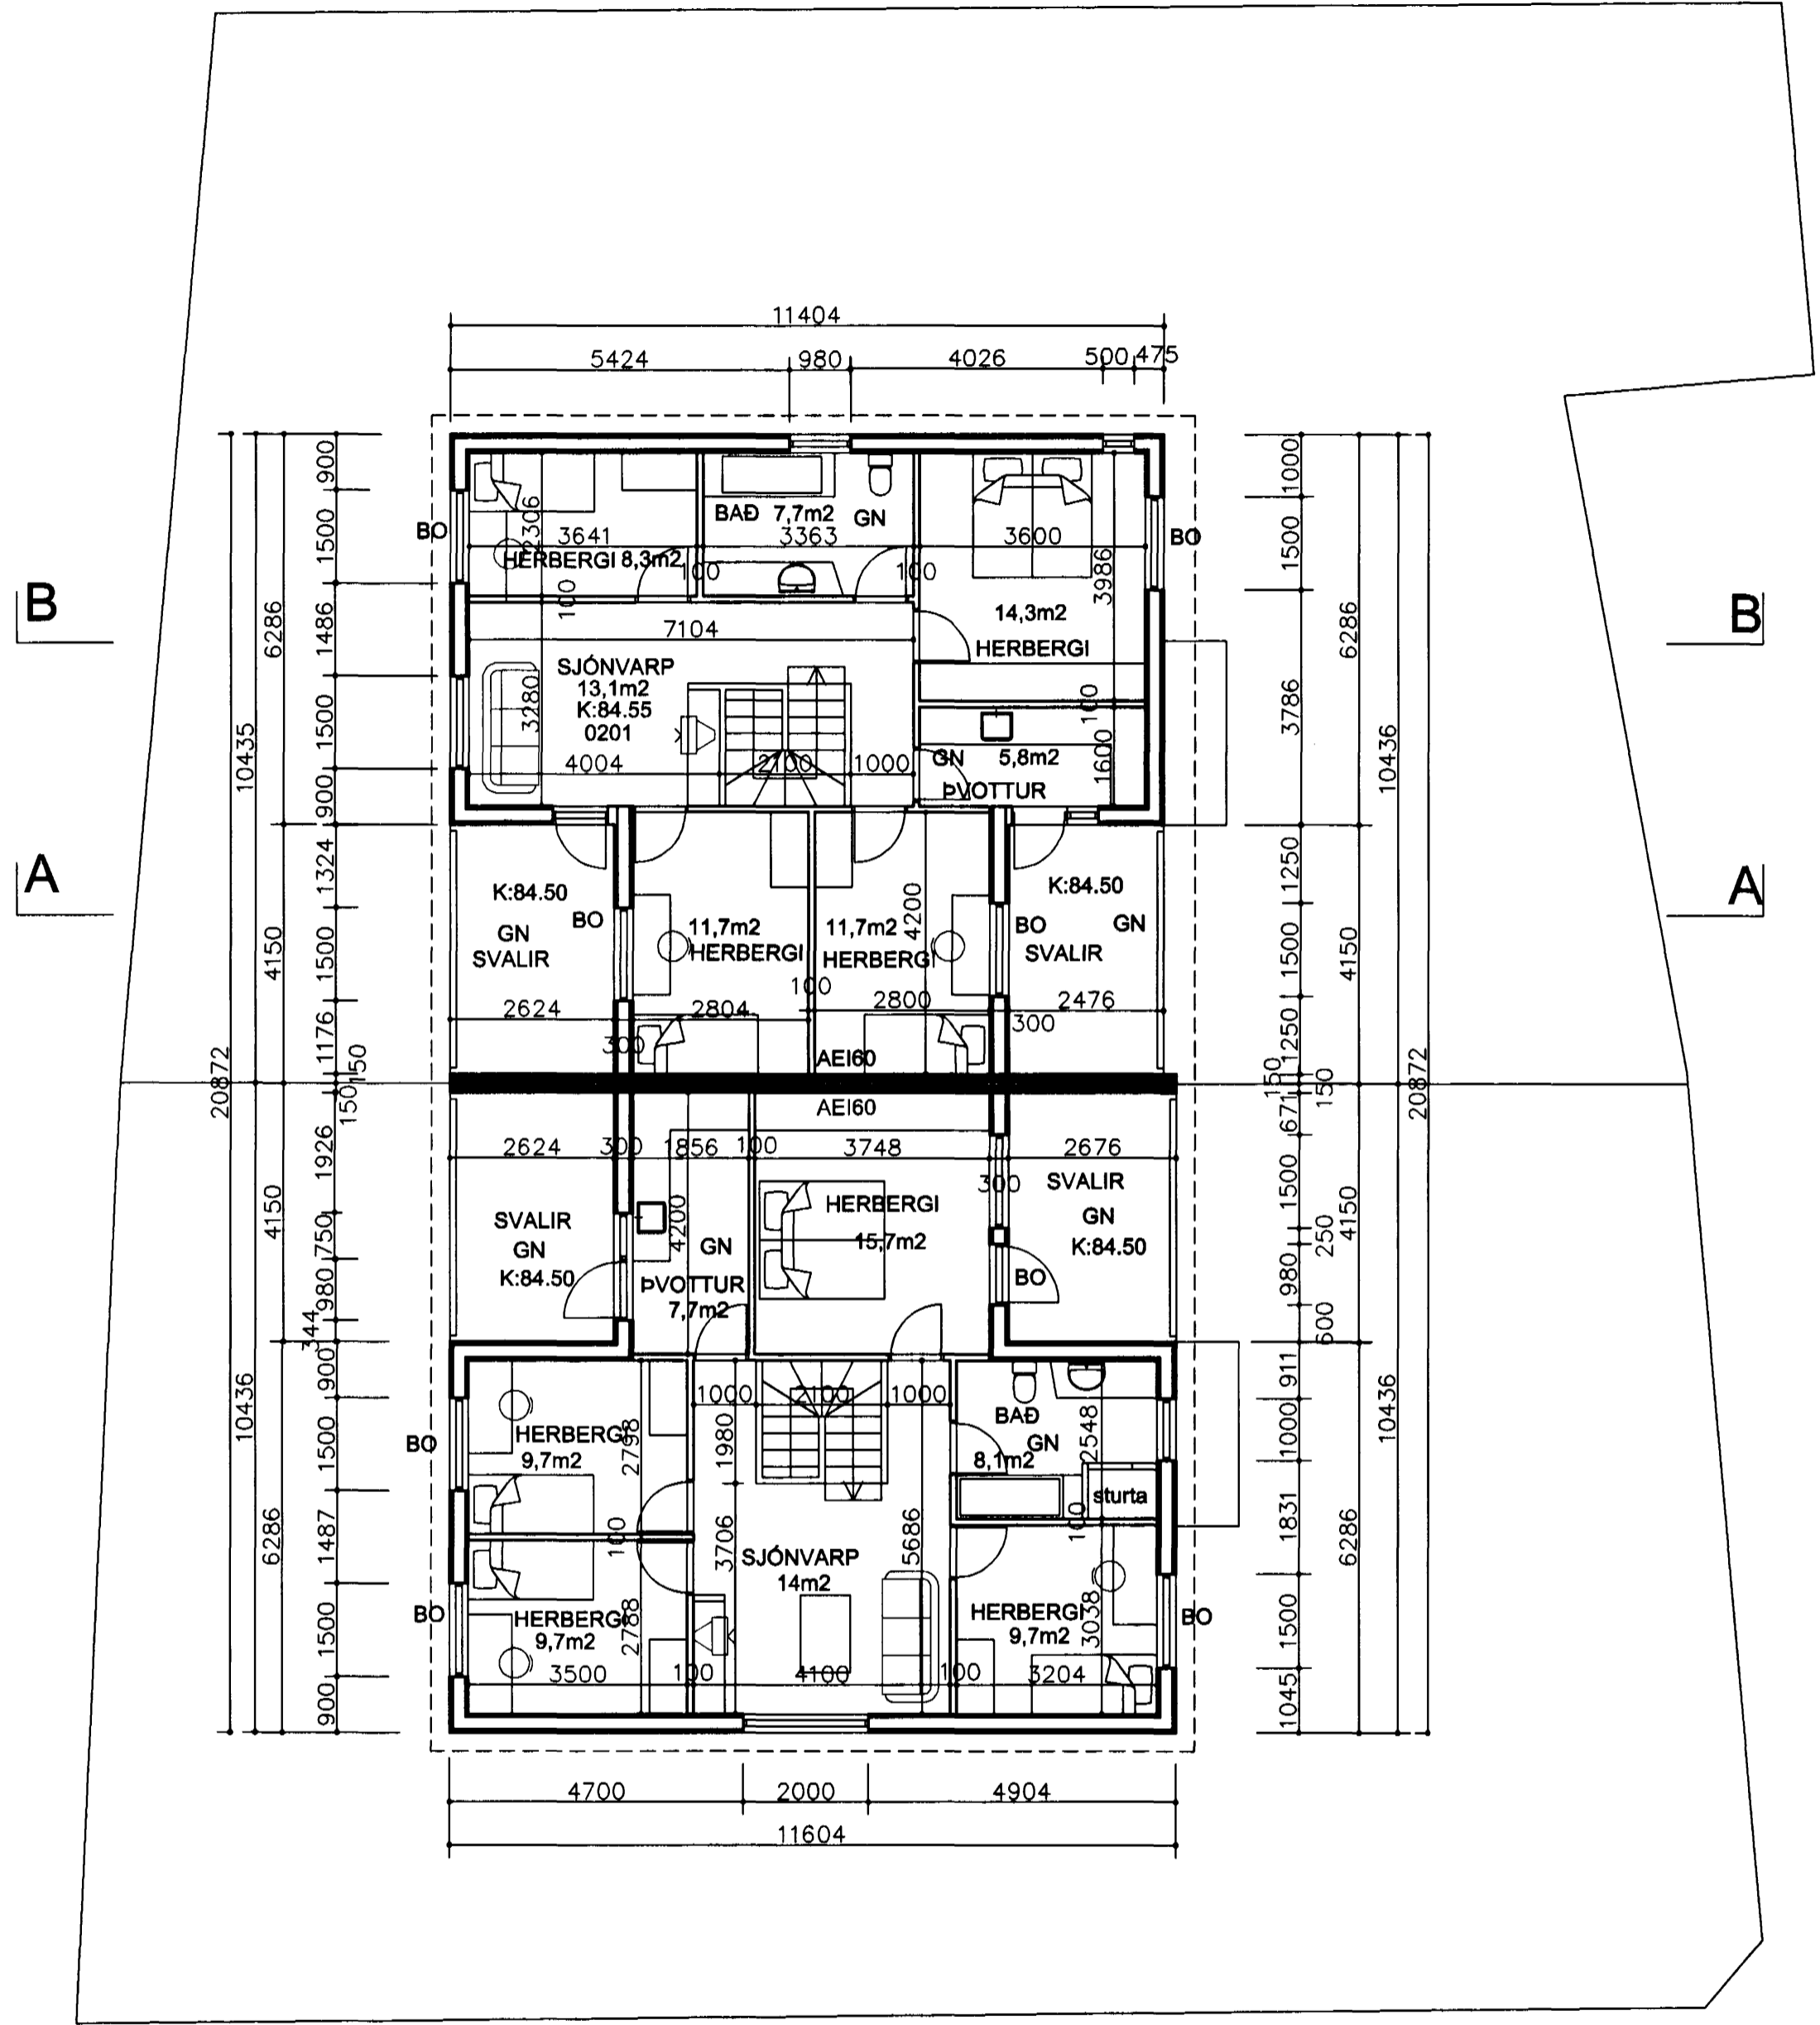

Sampykkt þann
05 DES. 2000

Byggingatulltrúinn í Hafnarfirði
F.h. Kristján Þórarinnsson

KP

GRUNNMYND EFRI HÆÐ mkv:1/100

Br. 12.09.2000. breyttar stærðir á gluggum, afstöðumynd leiðrétt, og byggingarlýsingu breytt.
Br. 01.12.2000. Einum glugga komið fyrir til viðbótar á norðurhlíð, og einn gluggi á norðurhlíð síkkaður.