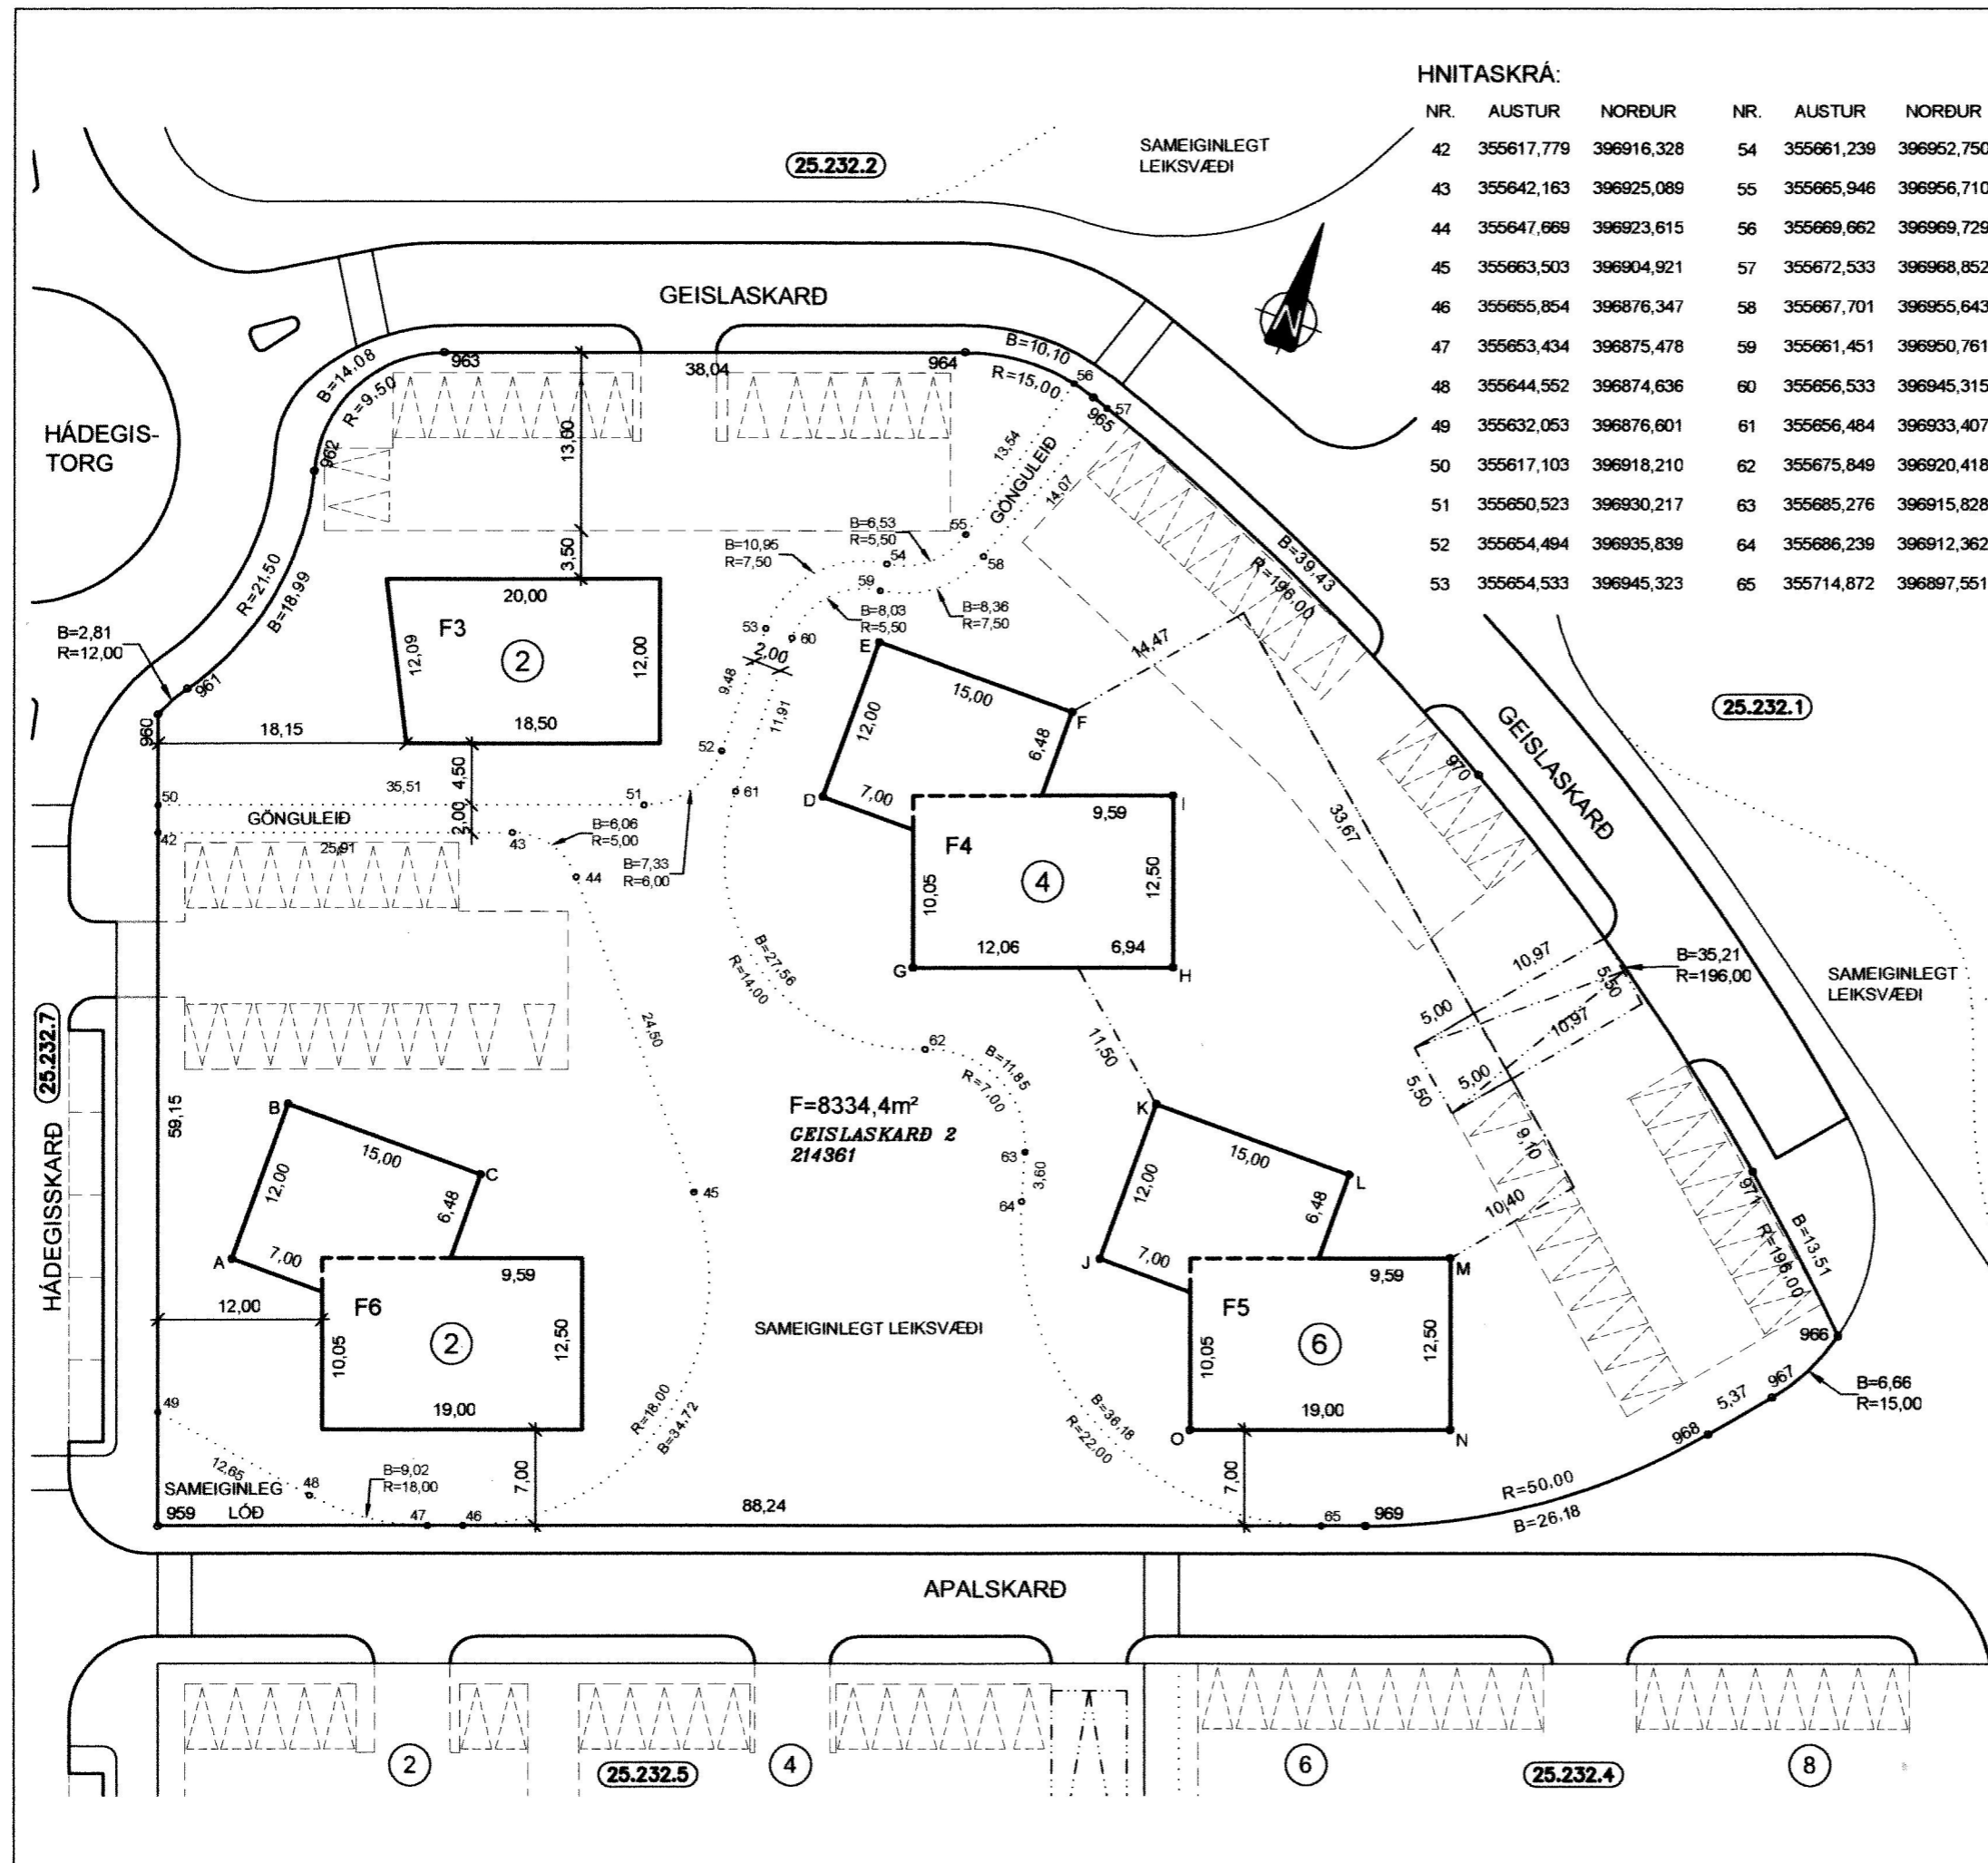

HNITASKRÁ:

NR.	AUSTUR	NORÐUR	NR.	AUSTUR	NORÐUR	NR.	AUSTUR	NORÐUR	NR.	AUSTUR	NORÐUR
42	355617,779	396916,328	54	355661,239	396952,750	959	355634,855	396868,803	A	355633,383	396888,935
43	355642,163	396925,089	55	355665,946	396956,710	960	355614,855	396924,468	B	355633,433	396900,935
44	355647,669	396923,615	56	355669,662	396969,729	961	355616,225	396926,919	C	355648,433	396900,873
45	355663,503	396904,921	57	355672,533	396968,852	962	355619,615	396944,980	D	355662,591	396935,215
46	355655,854	396876,347	58	355667,701	396955,643	963	355625,593	396956,326	E	355662,641	396947,214
47	355653,434	396875,478	59	355661,451	396950,761	964	355661,397	396969,190	F	355677,641	396947,152
48	355644,552	396874,636	60	355656,533	396945,315	965	355671,304	396969,272	G	355672,989	396925,728
49	355632,053	396876,601	61	355656,484	396933,407	966	355745,683	396923,357	H	355690,870	396932,152
50	355617,103	396918,210	62	355675,849	396920,418	967	355742,631	396917,499	I	355686,644	396943,916
51	355650,523	396930,217	63	355685,276	396915,828	968	355739,159	396913,396	J	355693,066	396910,378
52	355654,494	396935,839	64	355686,239	396912,362	969	355717,897	396898,638	K	355693,116	396922,378
53	355654,533	396945,323	65	355714,872	396897,551	970	355707,103	396952,908	L	355708,115	396922,316
						971	355735,738	396932,501	M	355717,118	396919,079
									N	355721,345	396907,315
									O	355703,464	396900,891

SKÝRINGAR:

- KVÖÐ UM BÍLASTÆÐI FJÖLDI STÆÐA SAMKVÆMT SKILMÁLUM OG REGLUG.
- BINDANDI MÖRK BYGGINGAREITS
- TENGING MILLI BYGGINGAREITA
- HÁMARKS BYGGINGARREITUR
- BYGGINGARREITUR BÍLAGEYMSLU
- KVÖÐ UM LAGNIR, 4 M
- SÉRAFNOTARÉTTUR

- NÚMER LÓÐAR
- E,F,R..** HÚSAGERÐ, SJÁ SKILMÁLA
- NÚMER AÐLIGGJANDI LÓÐABLAÐA, STAÐGREINIR
- 180351** LANDNÚMER

SJÁ JAFNFRAMT SKIPULAGSUPPDRATT OG SKILMÁLA

Kvarði 1 : 500

DEILISKIPULAG SAMÞYKKT Í SKIPULAGS- OG BYGGINGARRÁÐI 01.06.2016 OG Í BÆJARRÁÐI, Í UMBOÐI BÆJARSTJÓRNAR, 11.08.2016. ÖBLAST GILDI ÞANN 01.09.2016.