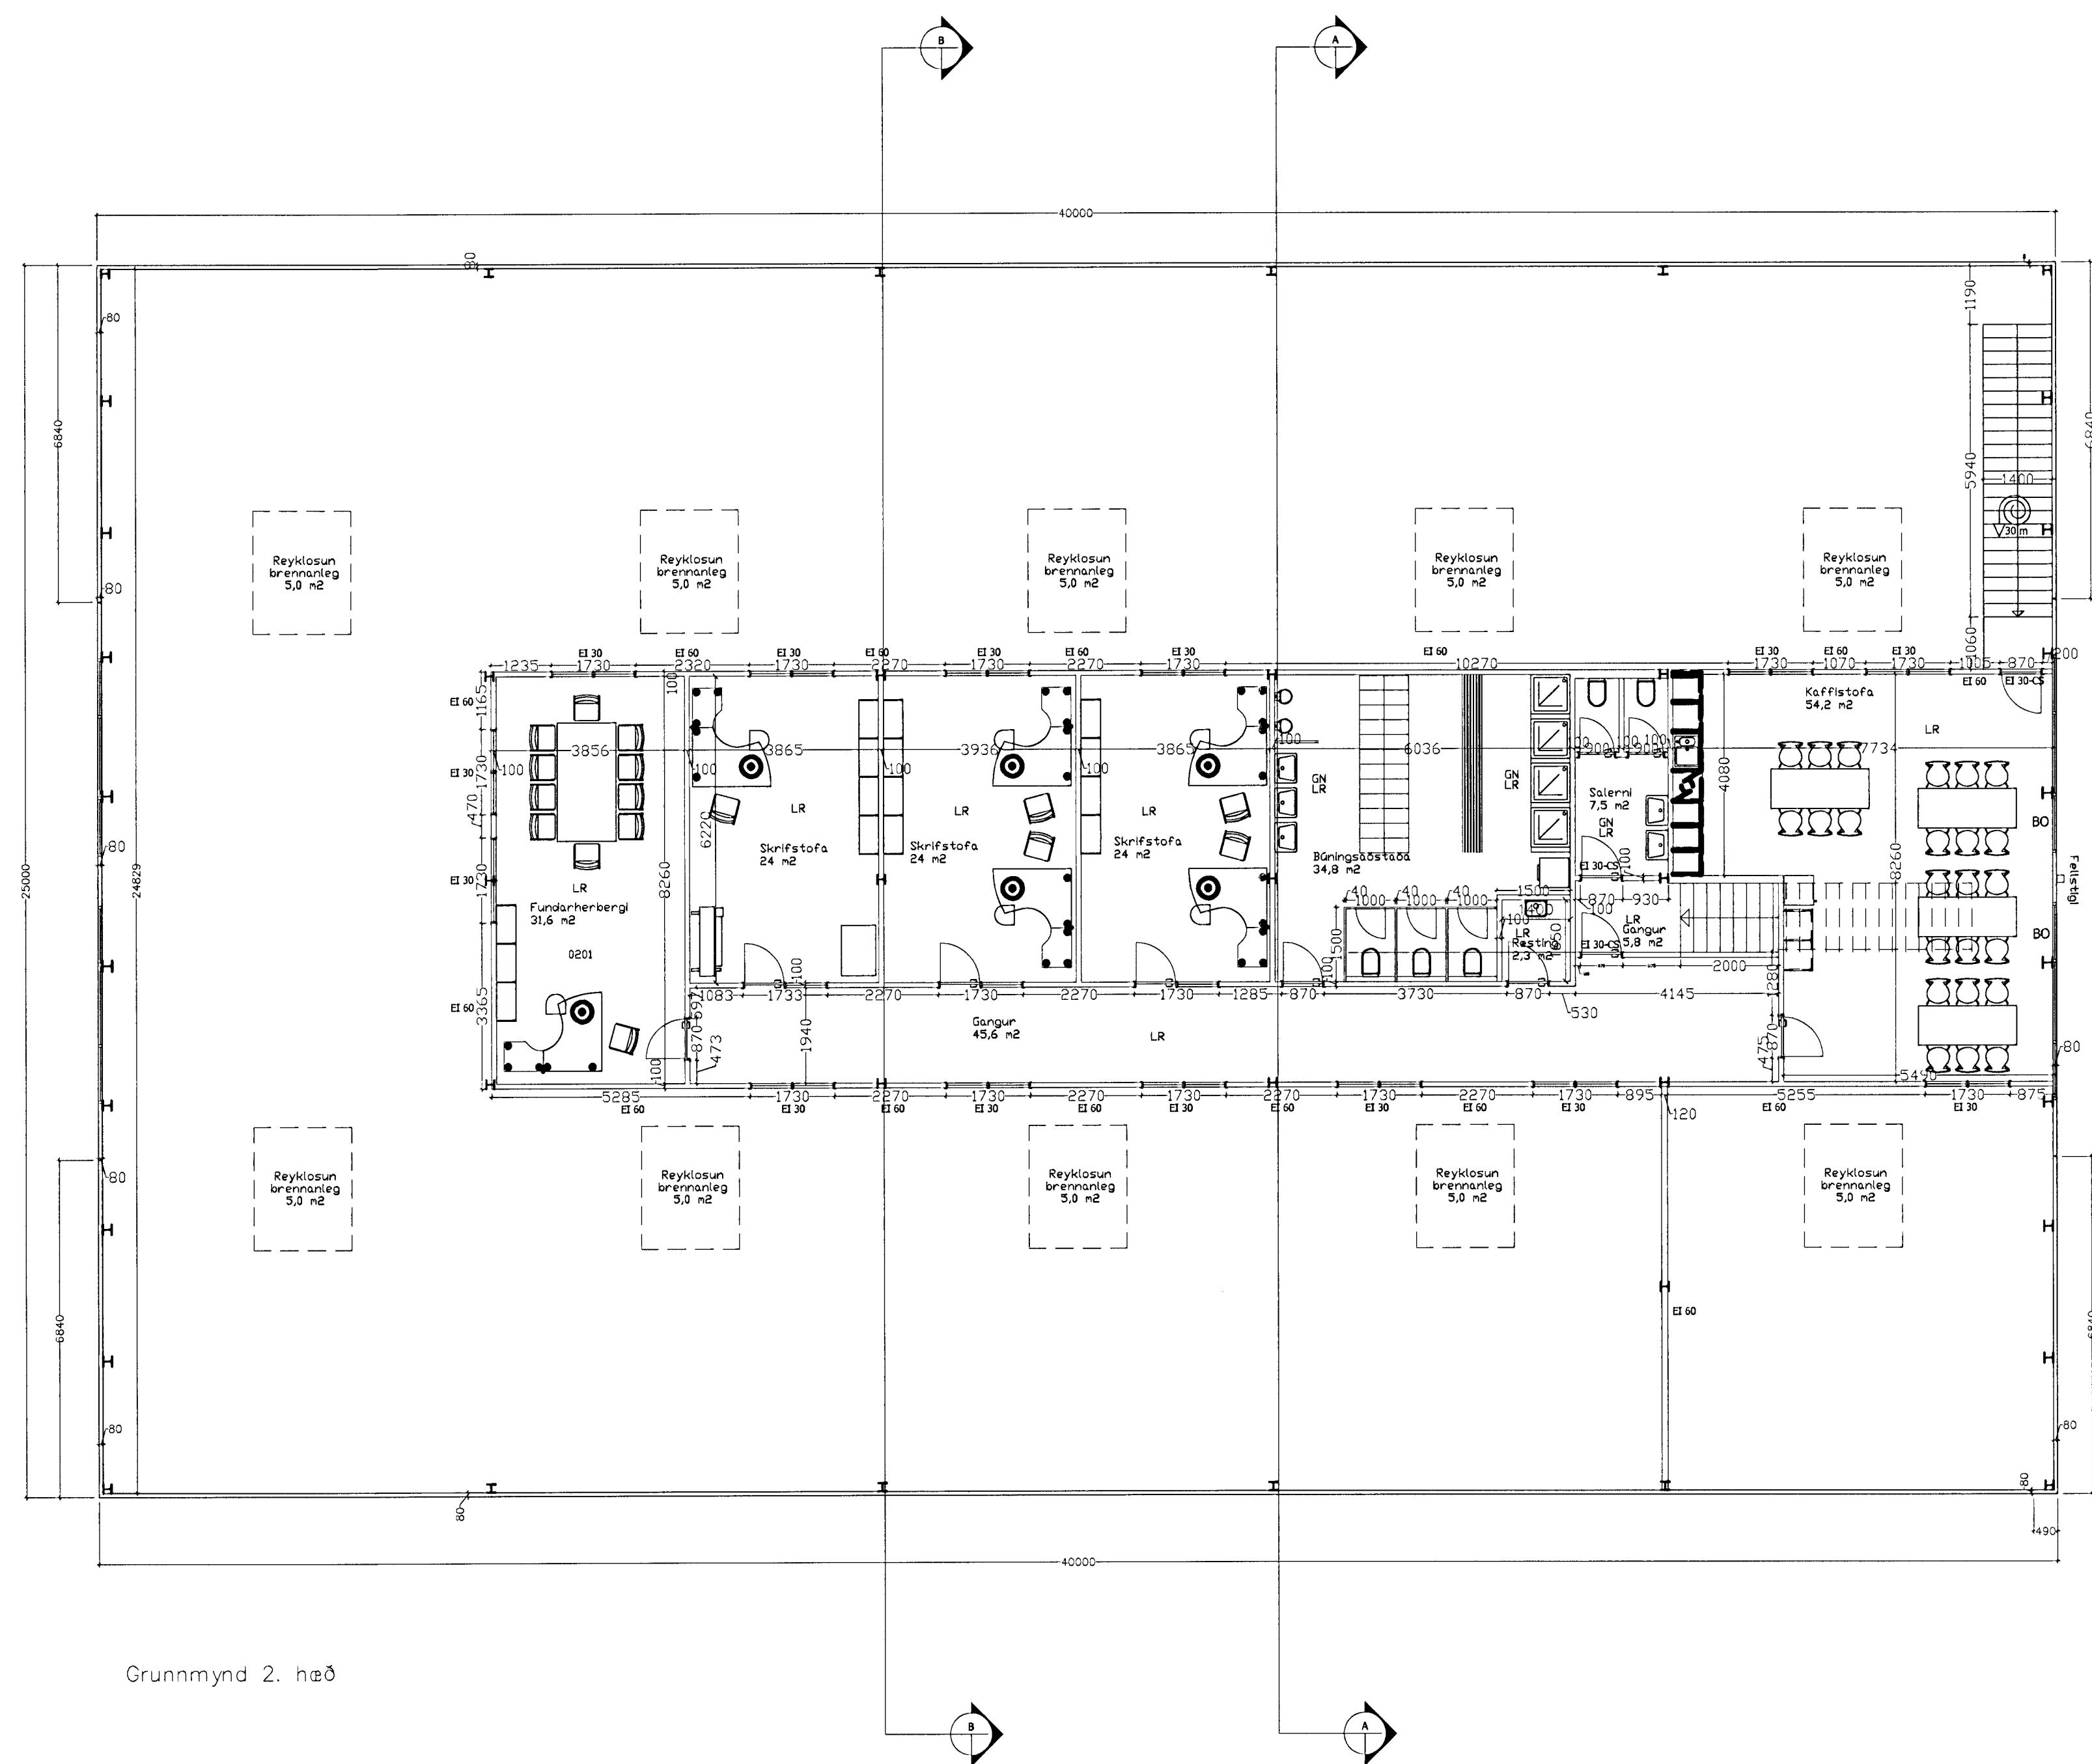

Úr Gildi

Grunnmynd 2. hæð

Hönnuður húsa er Brynjar Einarsson BFI

Dröfing	Daga	Vorðfrit	Vörð nr.
		Gjáhella 11	12-17
		ABAL TEIKNINGAR	Dagsetning
		Grunnmynd 1. hæð	11-11 12
		Stærð	1:100
		Stærð	1:100
		Stærð	1:100
Áskilningur nr. 100700-0319		Vigfús Halldórsson	Vigfús Halldórsson
		Vigfús Halldórsson BFI	
		Bískupsgröta 3, 113 Reykjavík	
		S:8984908 / vigfus.h@internet.is	
			A2