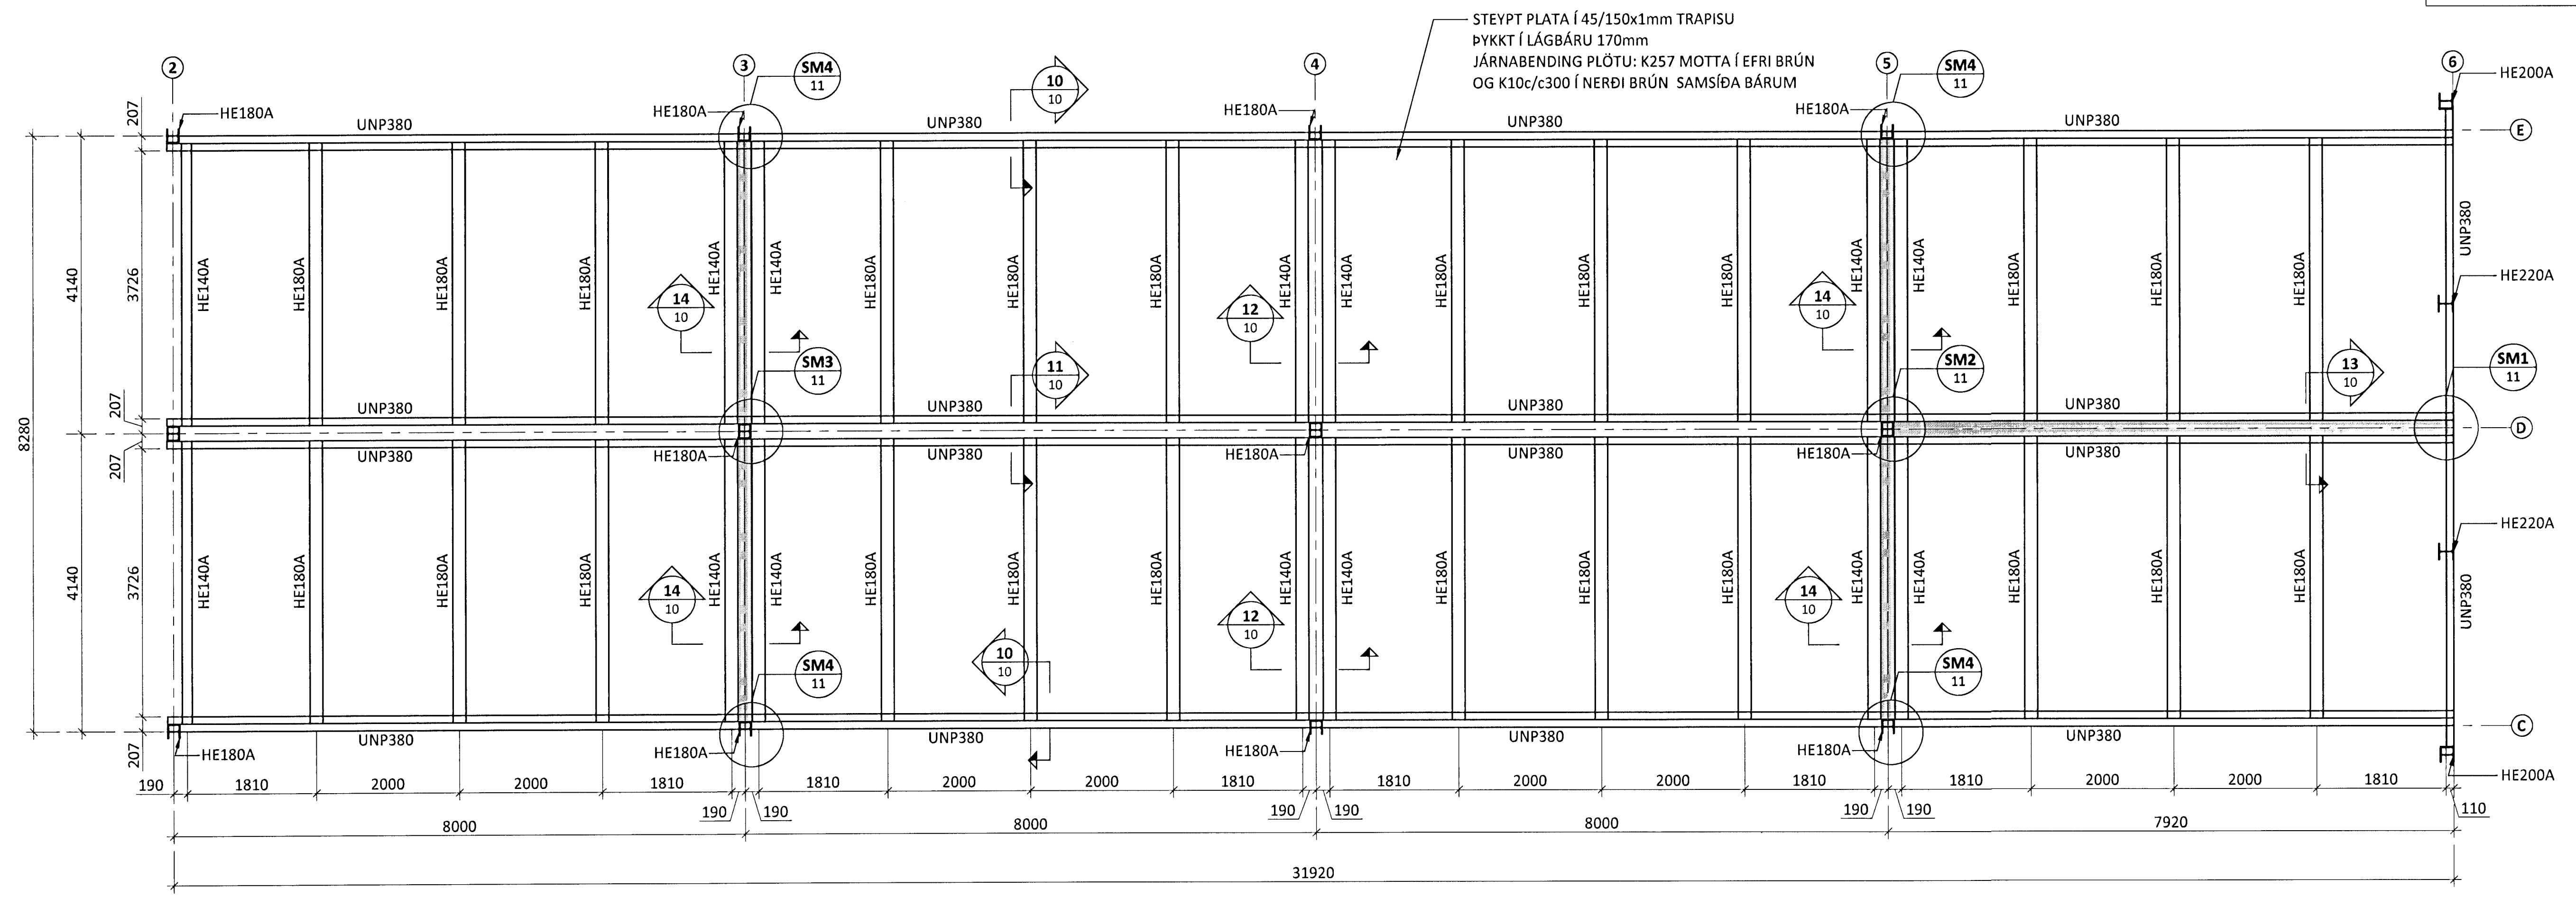

STEYPT MILLIGÓLF Á NÚVERANDI STÁLVIKRI - M1:50

ÁRITUN ADALHÖNNUDAR: *VIGDÍS HALLGRÍM* KT. 100760-5843

BR.	DAGS.	BREYTING	SAMP.

GJÁHELLA 11 HAFNARFIRÐI
BREYTINGAR Á NÚVERANDI BYGGINGU
BURÐARVIRKI
MILLIGÓLF
GRUNNMYND