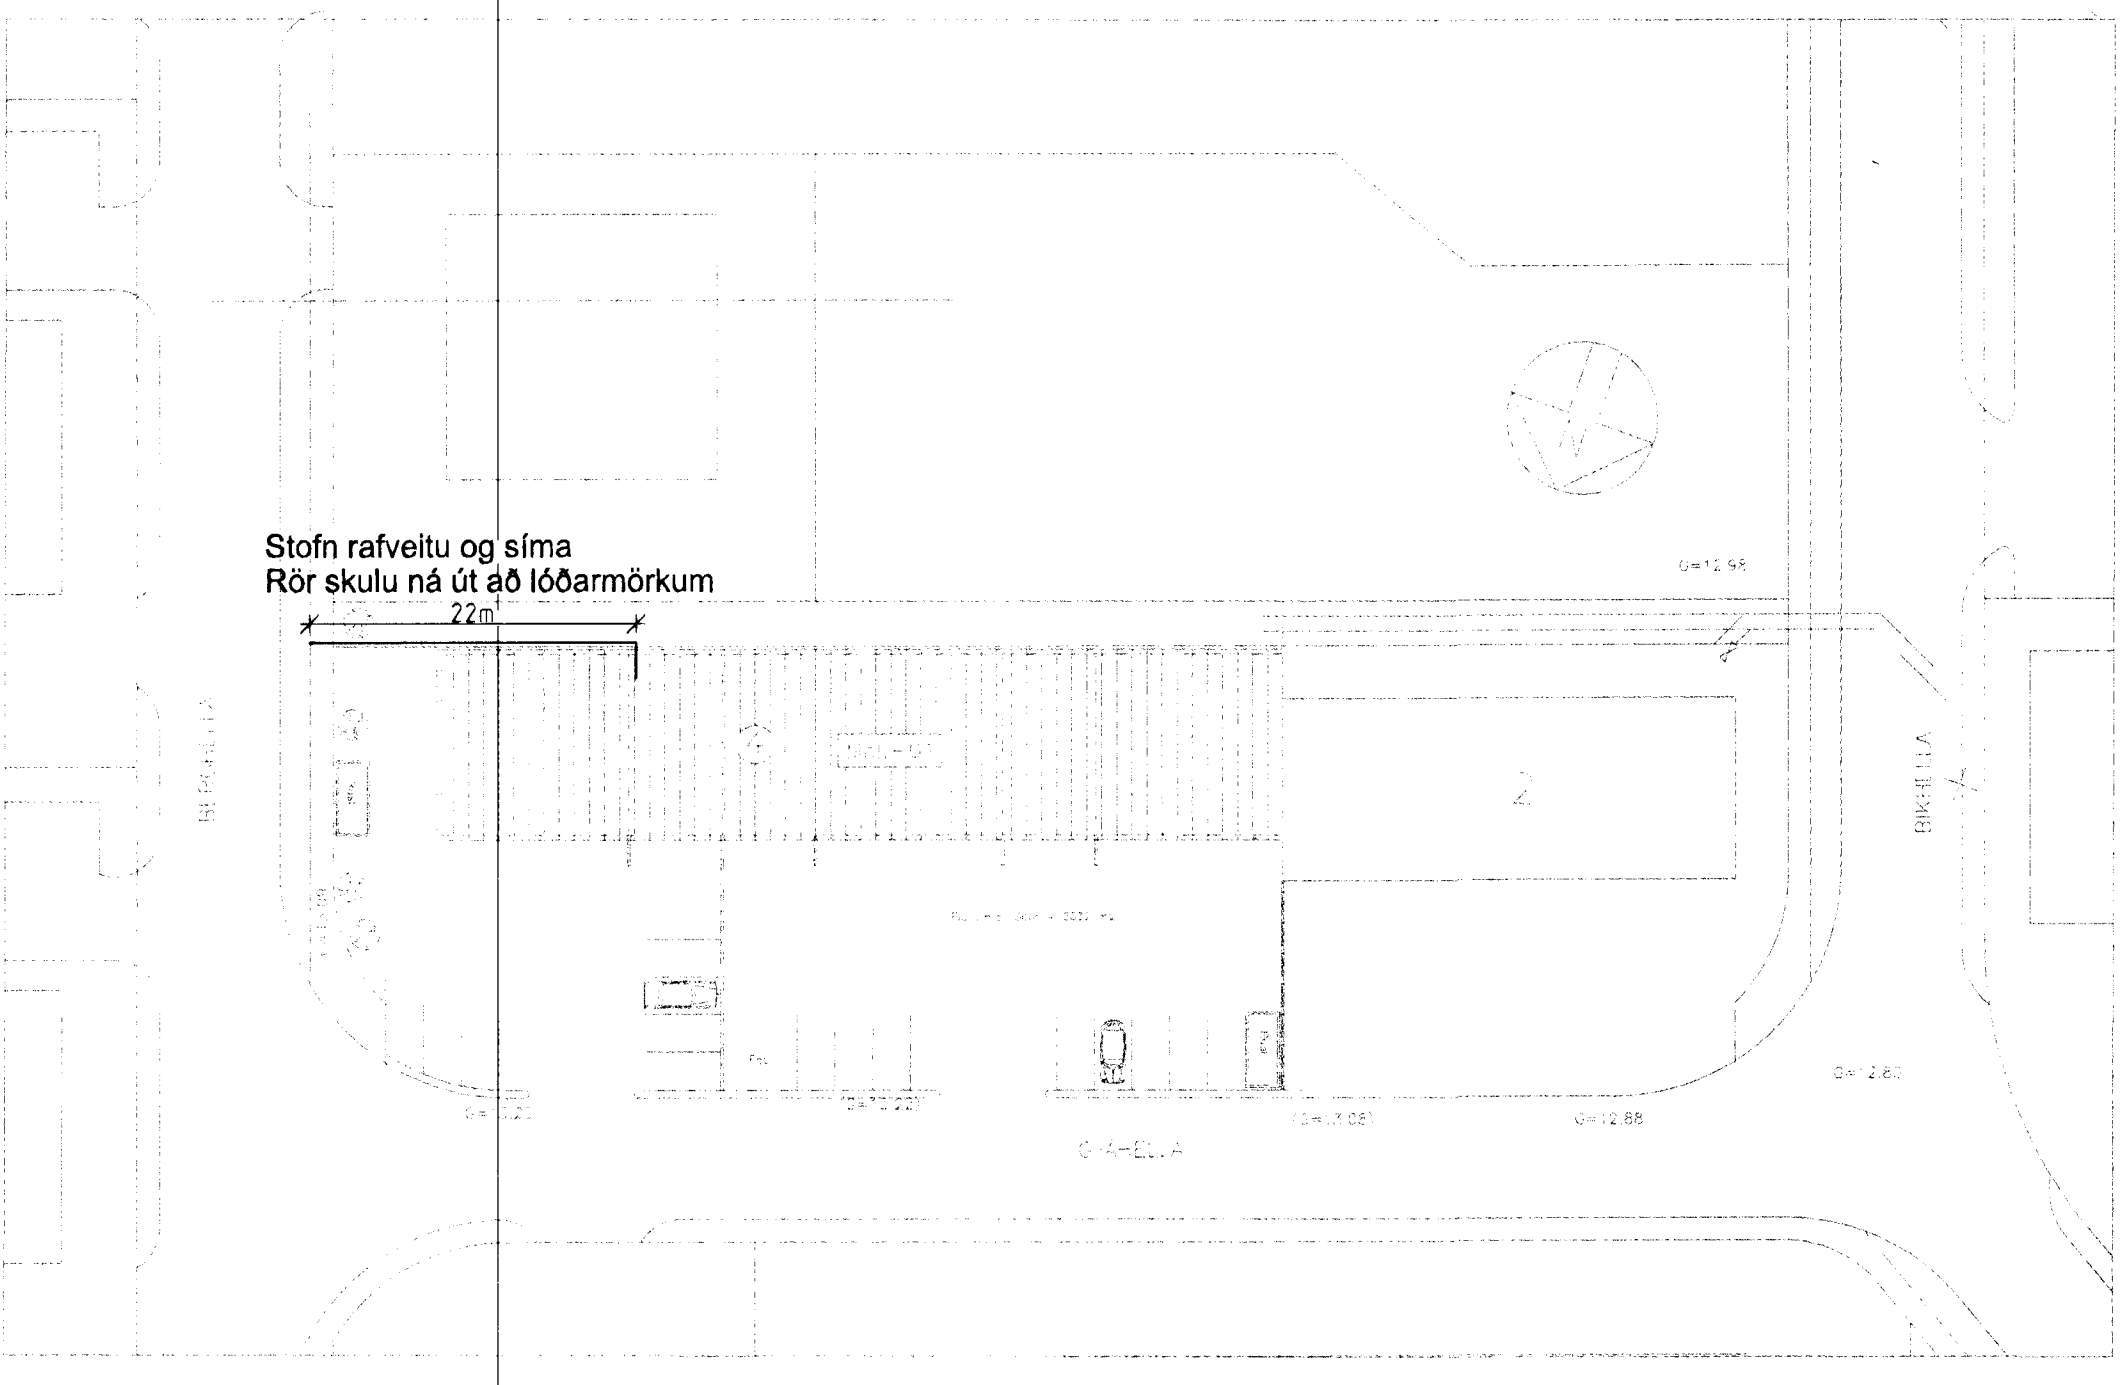

8 7 6 5 4 3 2 1

F
E
D
C
B
A

Einlínunmynd

Afstöðumynd mælikvarði 1:500

Verkhætti		
Gjáhella 4 220 Hafnarfirði		
Verkhætti/Verknúmer		
Snið, afstöðumynd, sökkulskaut og Einlínunmyndir		
Blað.nr.	Teikningarnúmer	Kvarði
1/3		1:50 og 1:500
Hannað	Teiknað	Dags.
SH	SH	14.feb 2000
Yfirfarið	Samþ.	Breyting
Rafteiknistofa Sigurjóns Harðarsonar		
Hraunbrún 30 220 Hafnarfirði sími 5551845, 898 0970		

3765

8 7 6 5 4 3 2 1