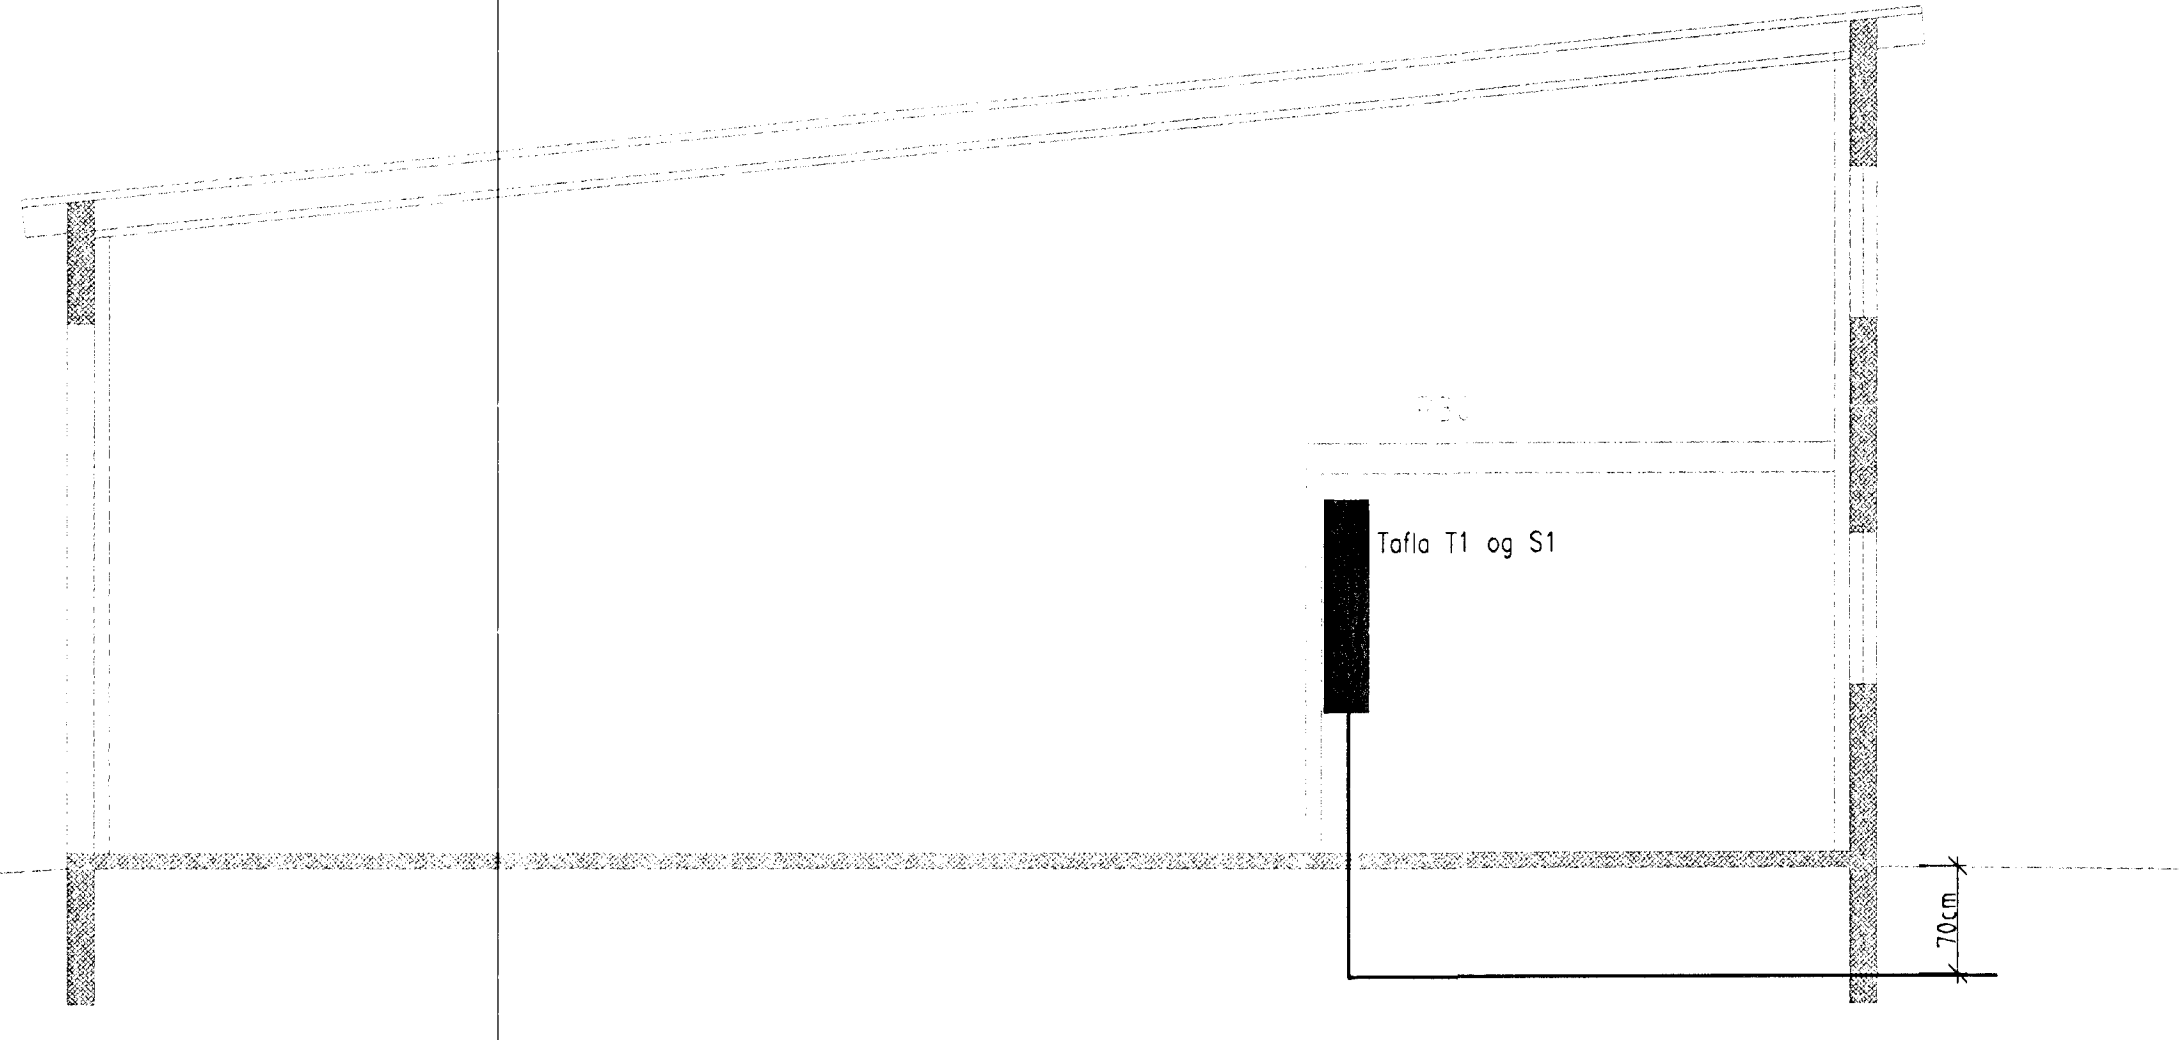

8 7 6 5 4 3 2 1

F
E
D
C
B
A

Einlínunmynd

Afstöðumynd mælikvarði 1:500

Verkhætti		
Gjáhella 4 220 Hafnarfirði		
Verkhætti/Verknúmer		
Snið, afstöðumynd, sökkulskaut og Einlínunmyndir		
Blað.nr.	Teikningarnúmer	Kvarði
1/3		1:50 og 1:500
Hannað	Teiknað	Dags.
SH	SH	14.feb 2000
Yfirfarið	Samþ.	Breyting
Rafteiknistofa Sigurjóns Harðarsonar		
Hraunbrún 30 220 Hafnarfirði sími 5551845, 898 0970		