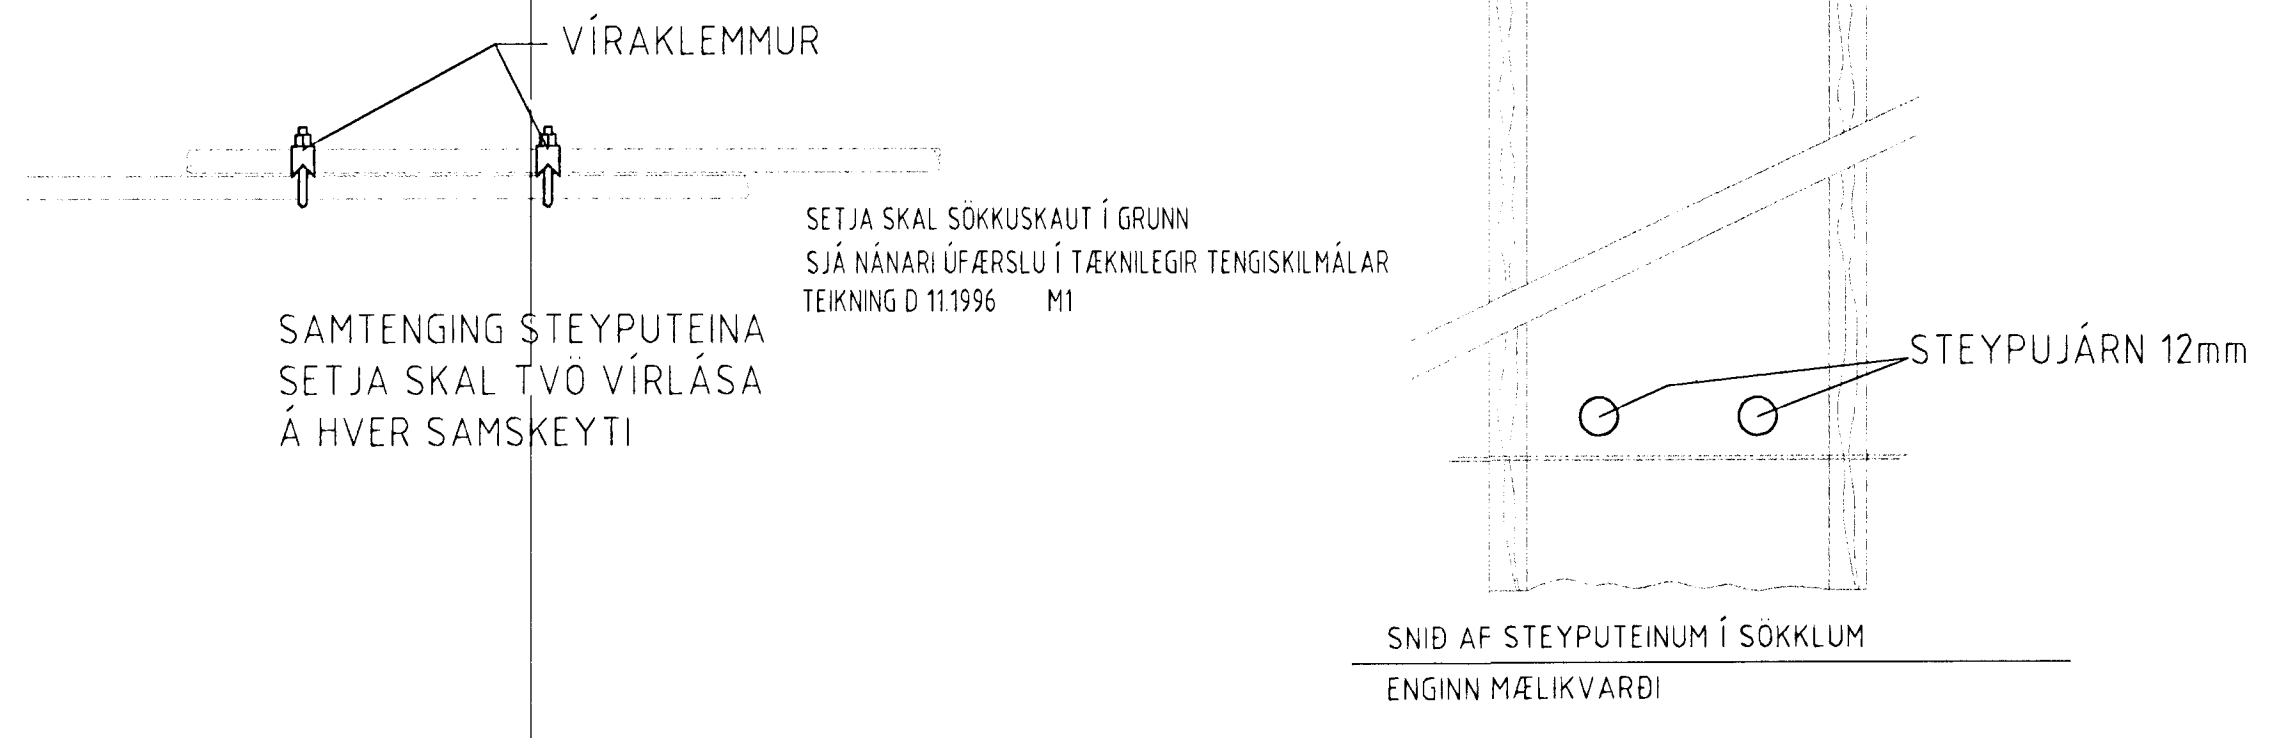

8 7 6 5 4 3 2 1

F
E
D
C
B
A

Einlínunmynd

Afstöðumynd mælikvarði 1:500

Verkhætti		
Gjáhella 4 220 Hafnarfirði		
Verkhætti/Verknúmer		
Snið, afstöðumynd, sökkulskaut og Einlínunmyndir		
Blað.nr.	Teikningarnúmer	Kvarði
1/3		1:50 og 1:500
Hannað	Teiknað	Dags.
SH	SH	14.feb 2000
Yfirfarið	Samþ.	Breyting
Rafteiknistofa Sigurjóns Harðarsonar		
Hraunbrún 30 220 Hafnarfirði sími 5551845, 898 0970		