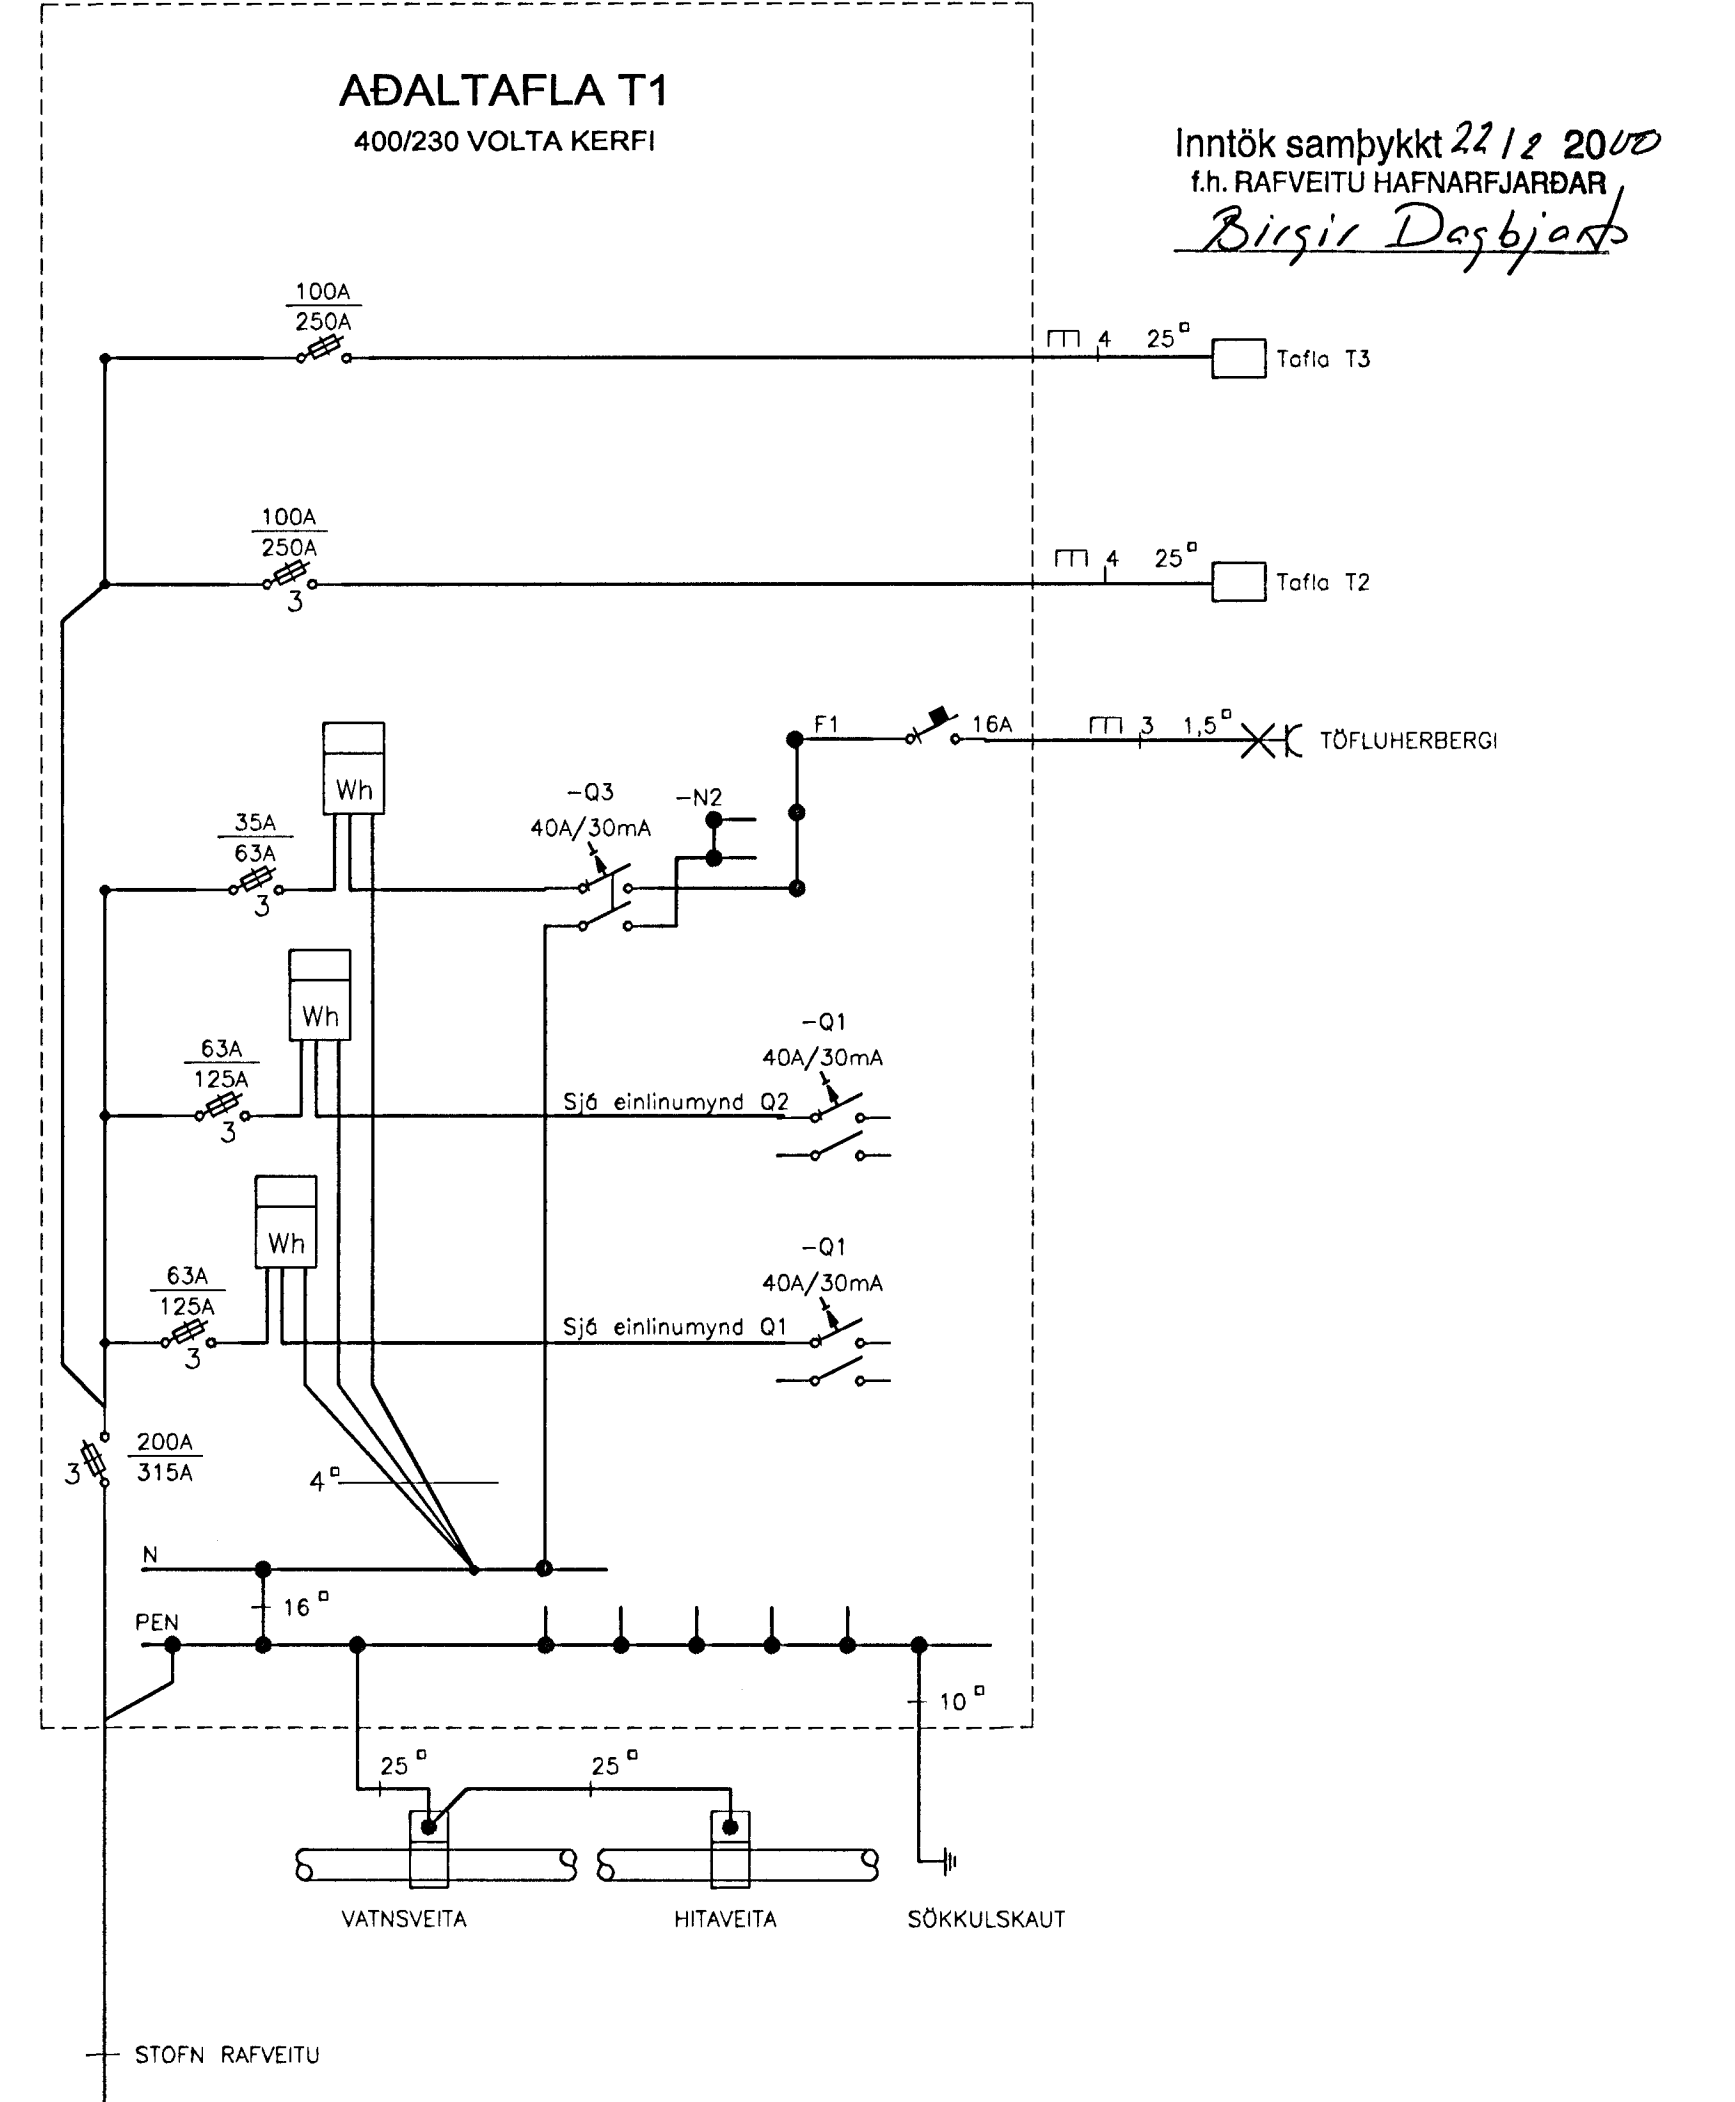

8 7 6 5 4 3 2 1

F
E
D
C
B
A

Einlínunmynd

Afstöðumynd mælikvarði 1:500

Verkhætti		
Gjáhella 4 220 Hafnarfirði		
Verkhætti/Verknúmer		
Snið, afstöðumynd, sökkulskaut og Einlínunmyndir		
Blað.nr.	Teikningarnúmer	Kvarði
1/3		1:50 og 1:500
Hannað	Teiknað	Dags.
SH	SH	14.feb 2000
Yfirfarið	Samþ.	Breyting
Rafteiknistofa Sigurjóns Harðarsonar		
Hraunbrún 30 220 Hafnarfirði sími 5551845, 898 0970		

3765

8 7 6 5 4 3 2 1