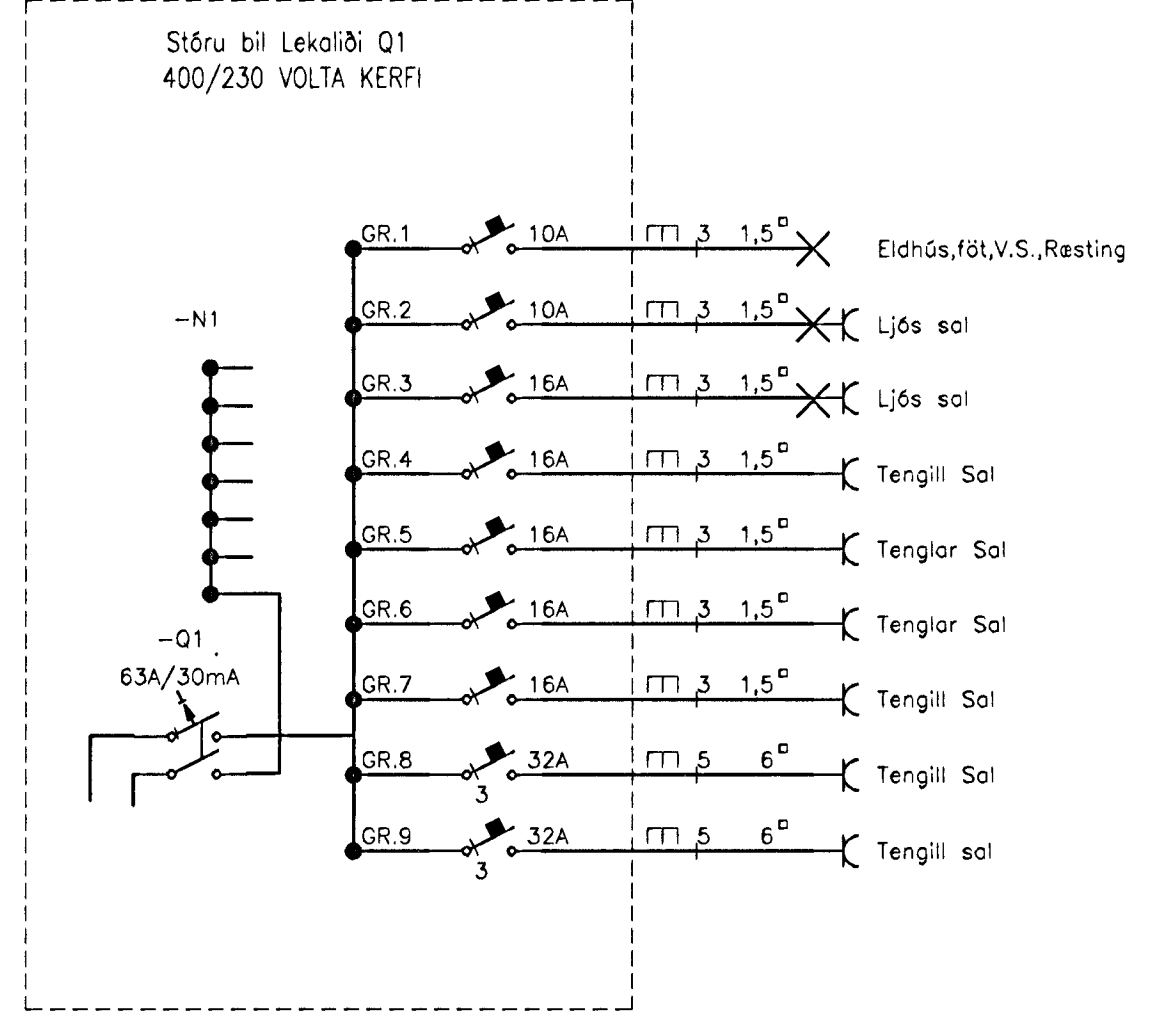

8 7 6 5 4 3 2 1

F
E
D
C
B
A

Einlínunmynd

Afstöðumynd mælikvarði 1:500

Verkhætti		
Gjáhella 4 220 Hafnarfirði		
Verkhætti/Verknúmer		
Snið, afstöðumynd, sökkulskaut og Einlínunmyndir		
Blað.nr.	Teikningarnúmer	Kvarði
1/3		1:50 og 1:500
Hannað	Teiknað	Dags.
SH	SH	14.feb 2000
Yfirfarið	Samþ.	Breyting
Rafteiknistofa Sigurjóns Harðarsonar		
Hraunbrún 30 220 Hafnarfirði sími 5551845, 898 0970		