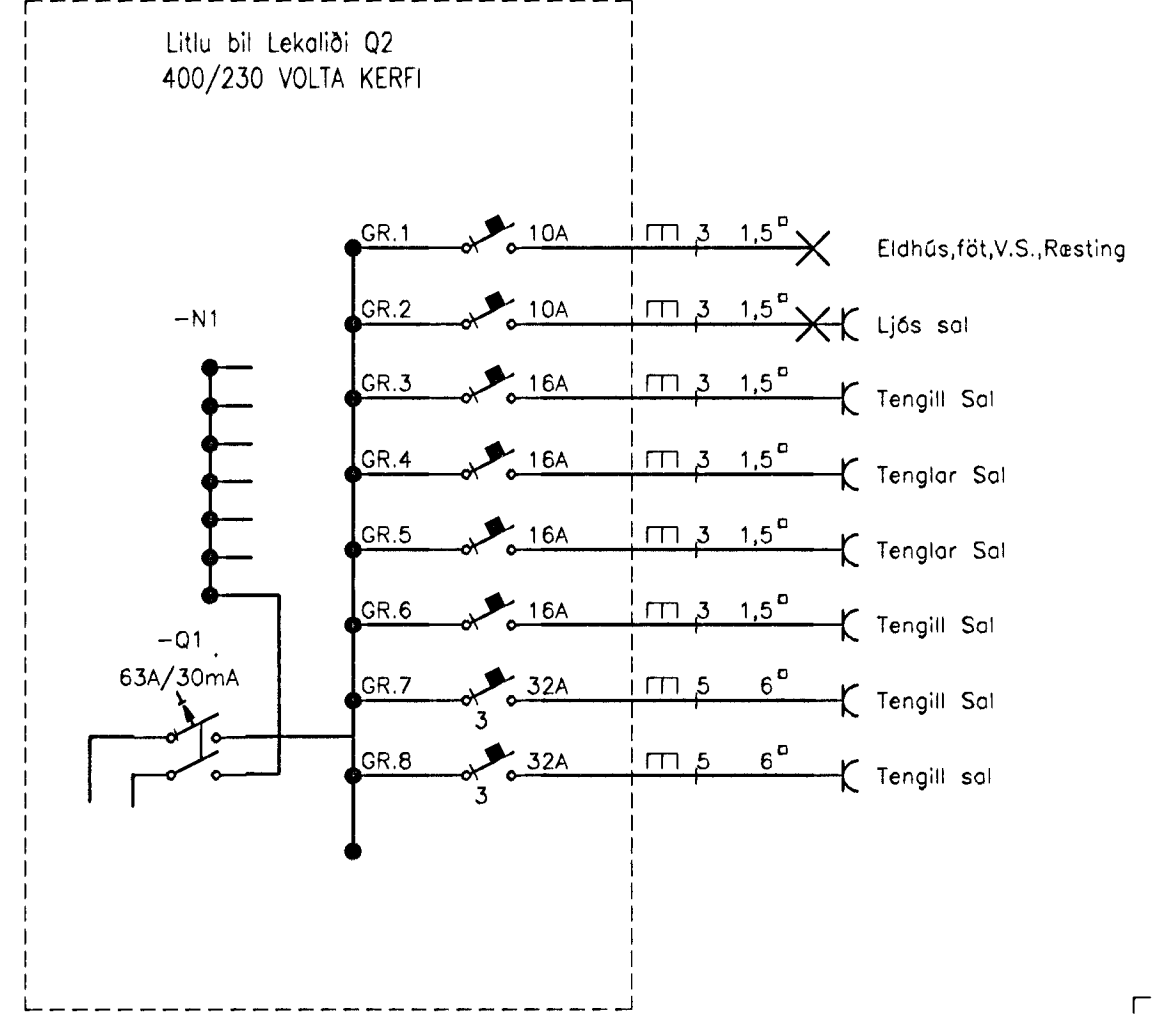

8 7 6 5 4 3 2 1

F
E
D
C
B
A

Einlínunmynd

Afstöðumynd mælikvarði 1:500

Verkhætti		
Gjáhella 4 220 Hafnarfirði		
Verkhætti/Verknúmer		
Snið, afstöðumynd, sökkulskaut og Einlínunmyndir		
Blað.nr.	Teikningarnúmer	Kvarði
1/3		1:50 og 1:500
Hannað	Teiknað	Dags.
SH	SH	14.feb 2000
Yfirfarið	Samþ.	Breyting
Rafteiknistofa Sigurjóns Harðarsonar		
Hraunbrún 30 220 Hafnarfirði sími 5551845, 898 0970		

3765

8 7 6 5 4 3 2 1