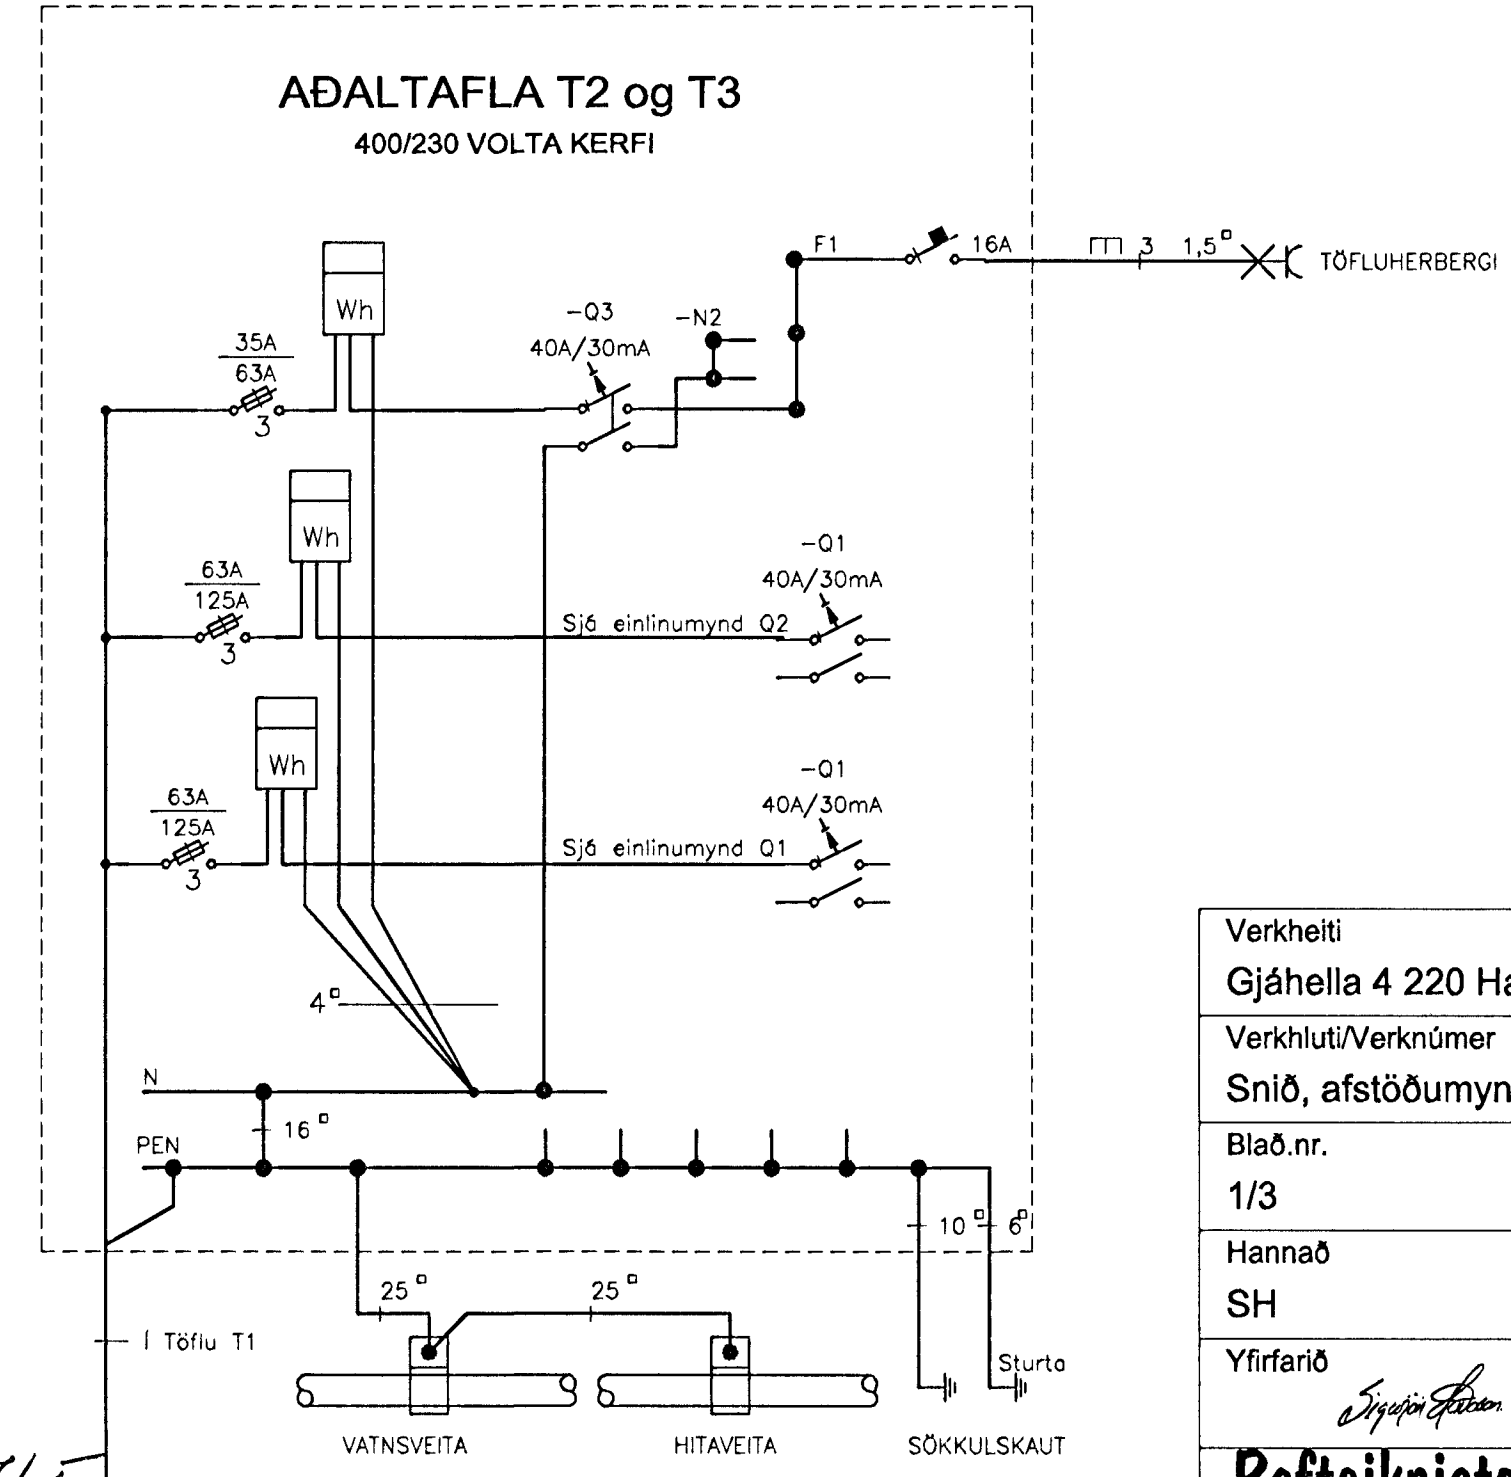

8 7 6 5 4 3 2 1

F
E
D
C
B
A

Einlínunmynd

Afstöðumynd mælikvarði 1:500

Verkhætti		
Gjáhella 4 220 Hafnarfirði		
Verkhætti/Verknúmer		
Snið, afstöðumynd, sökkulskaut og Einlínunmyndir		
Blað.nr.	Teikningarnúmer	Kvarði
1/3		1:50 og 1:500
Hannað	Teiknað	Dags.
SH	SH	14.feb 2000
Yfirfarið	Samþ.	Breyting
Rafteiknistofa Sigurjóns Harðarsonar		
Hraunbrún 30 220 Hafnarfirði sími 5551845, 898 0970		