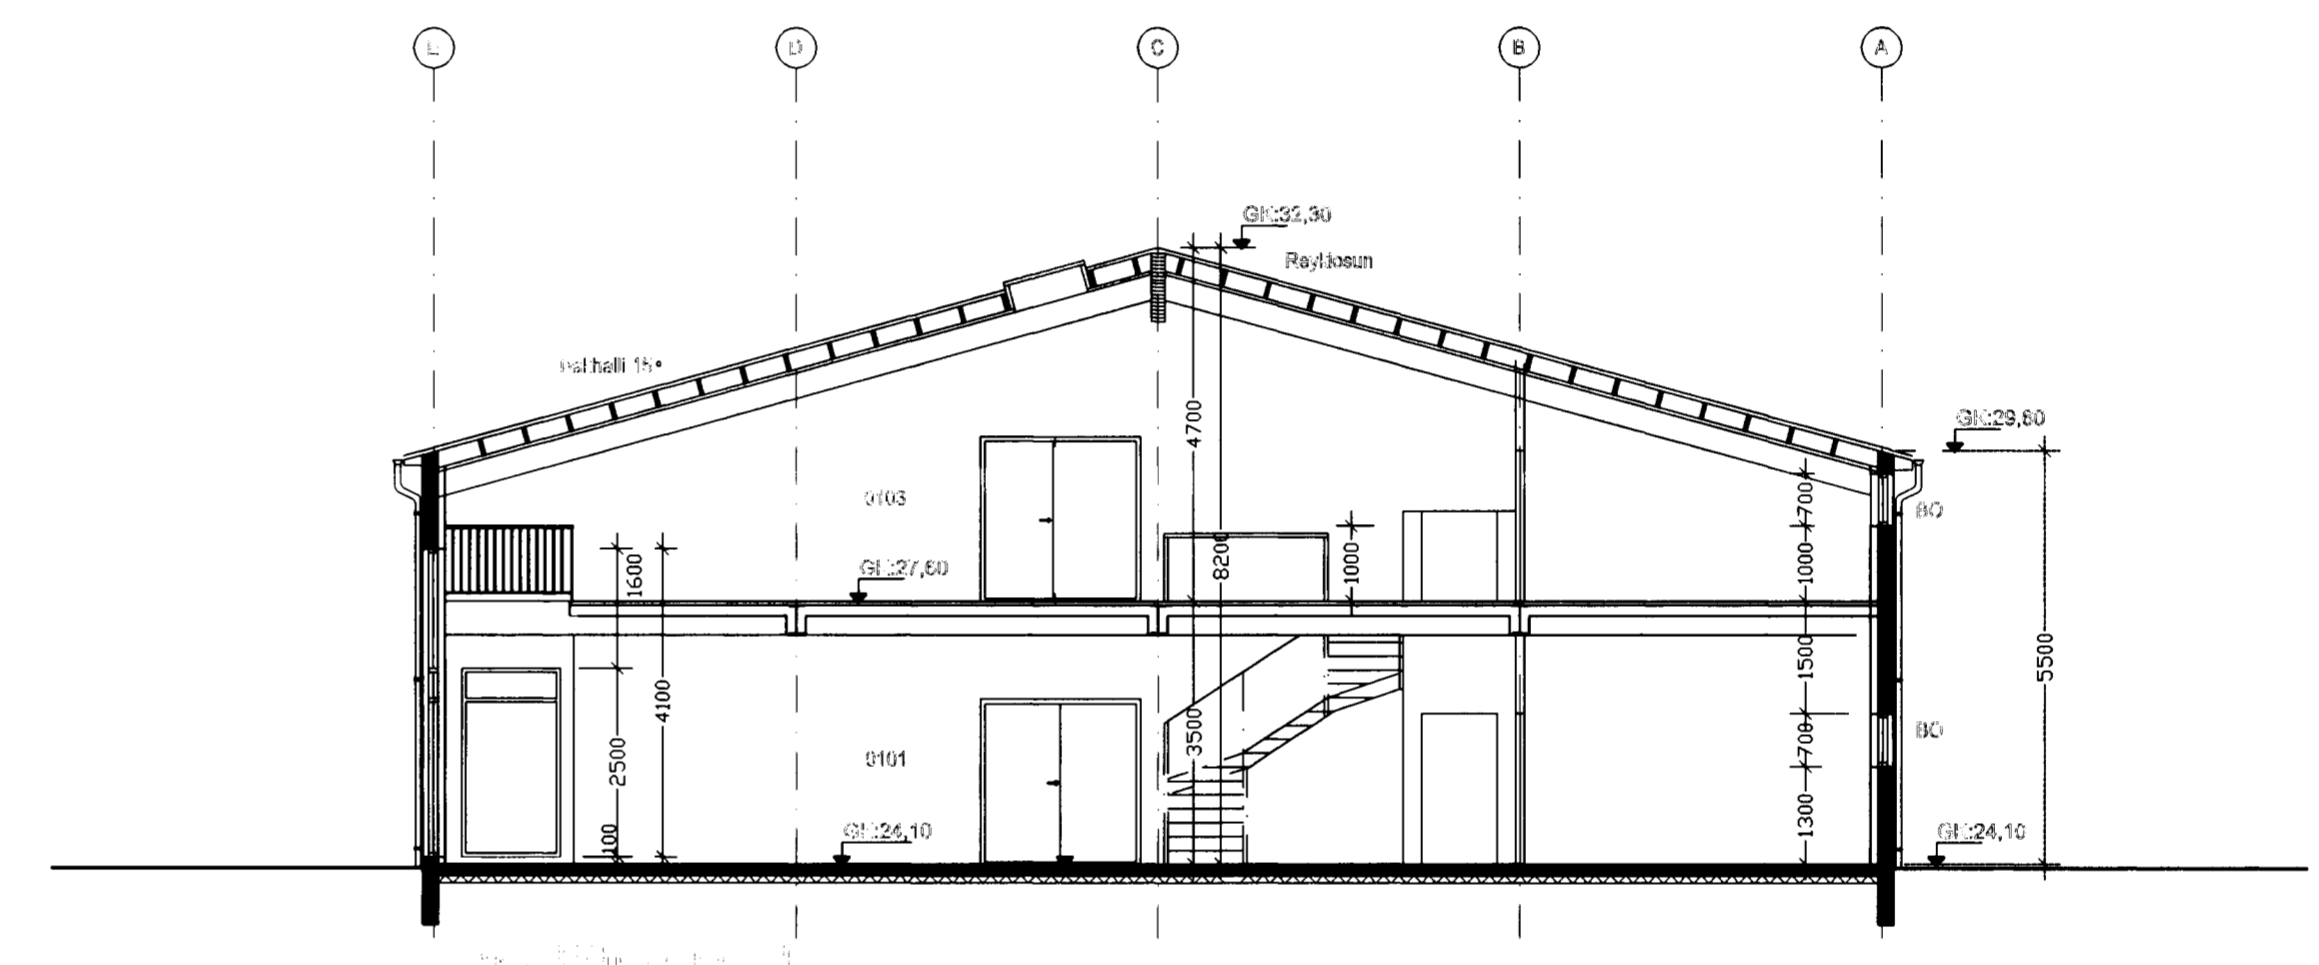

Úr Gildi

B 13,05,03 ff / Skilja breytt og lúfa sett í verslun  
A 20,01,03 ff / Stakyrind breytt í stensku og alltaf breytt  
breytt dags. teiknað lýsing

102B  
Gjafuhraun 1  
Grannmynd 2. hæð  
Útlit, snið  
hannað/teikn: FF/SA mkv: 1/100  
dags: 15.07.2002 verknr.: 0209