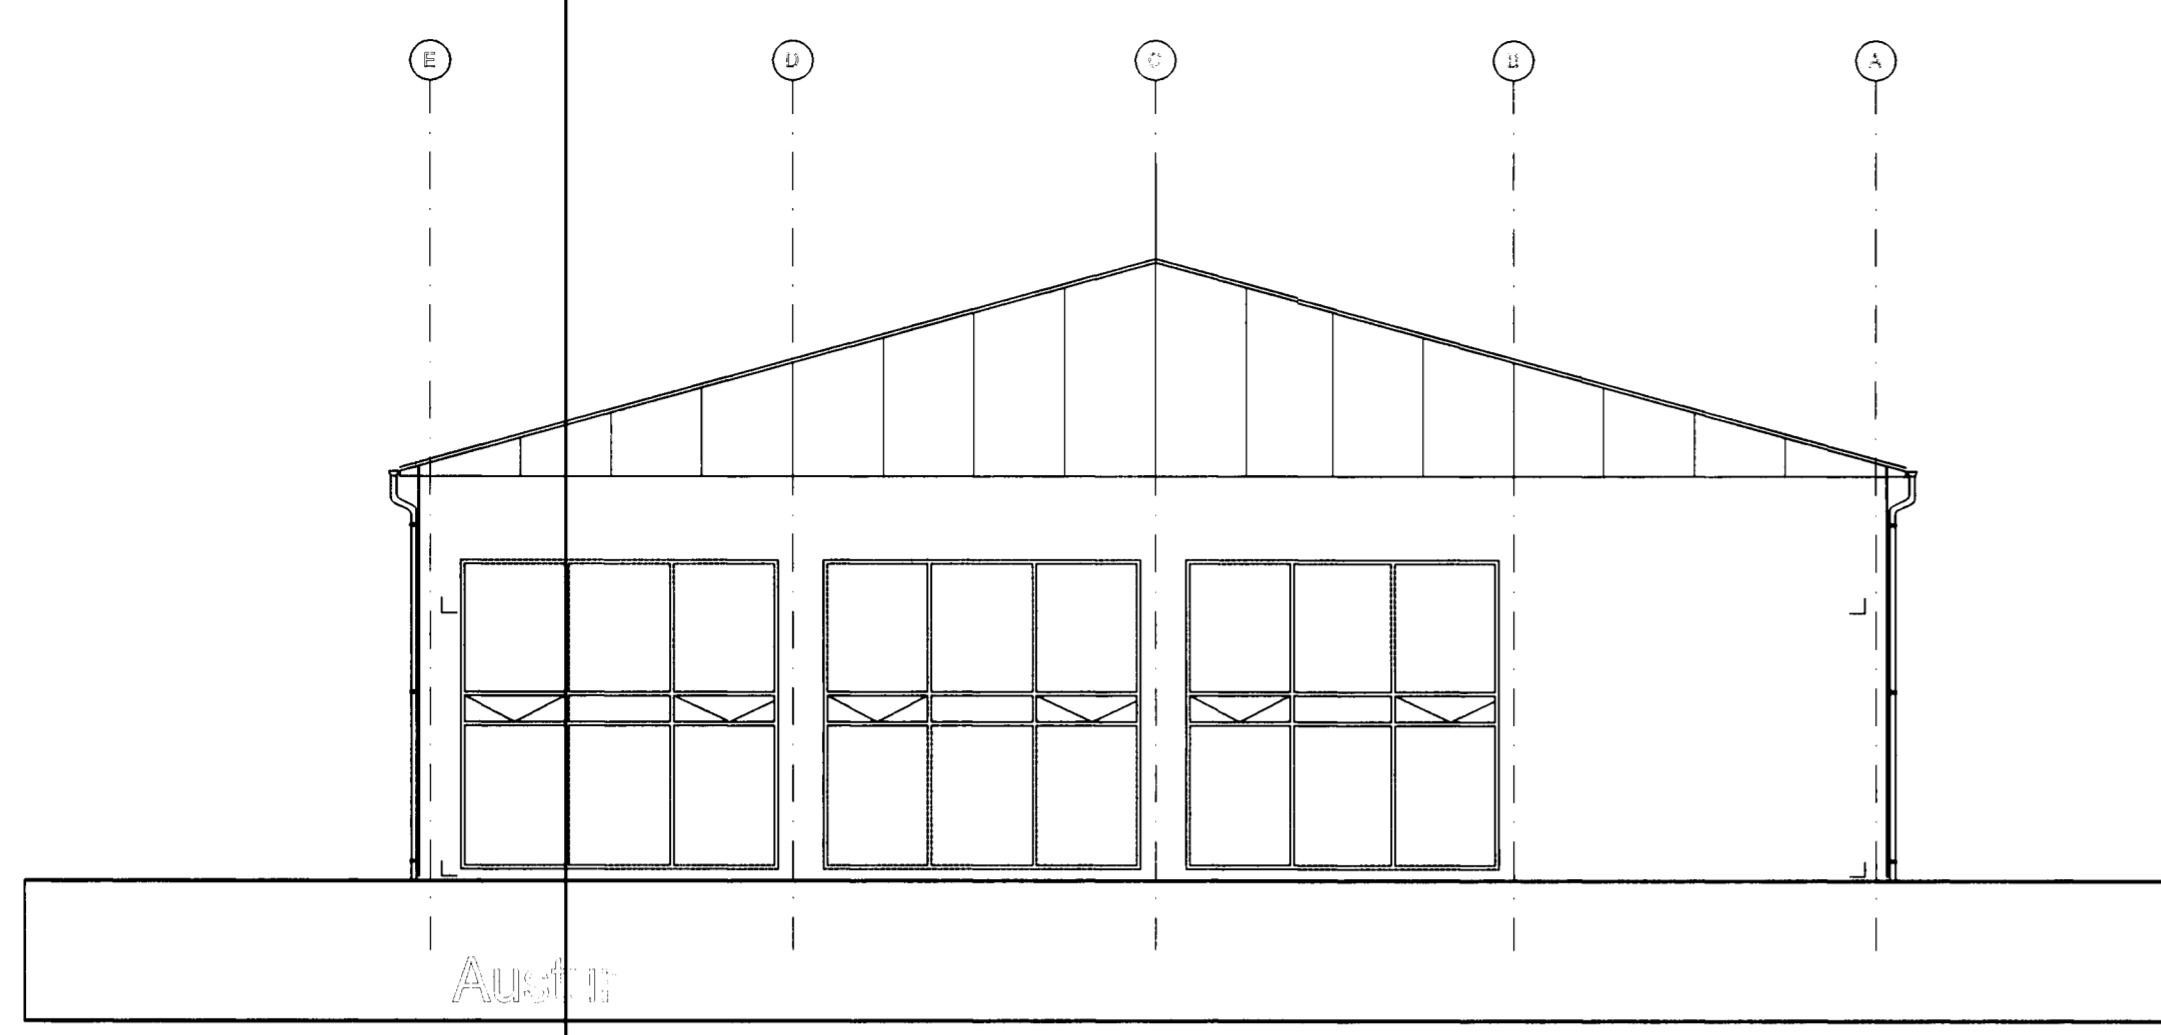

Úr Gildi

B 13,05,03 ff / Skilja breytt og lúfa sett í verslun  
A 20,01,03 ff / Stakyrind breytt í stensku og alltaf breytt  
breytt dags. teiknað lýsing

102B  
Gjafuhraun 1  
Grannmynd 2. hæð  
Útlit, snið  
hannað/teikn: FF/SA mkv: 1/100  
dags: 15.07.2002 verknr.: 0209