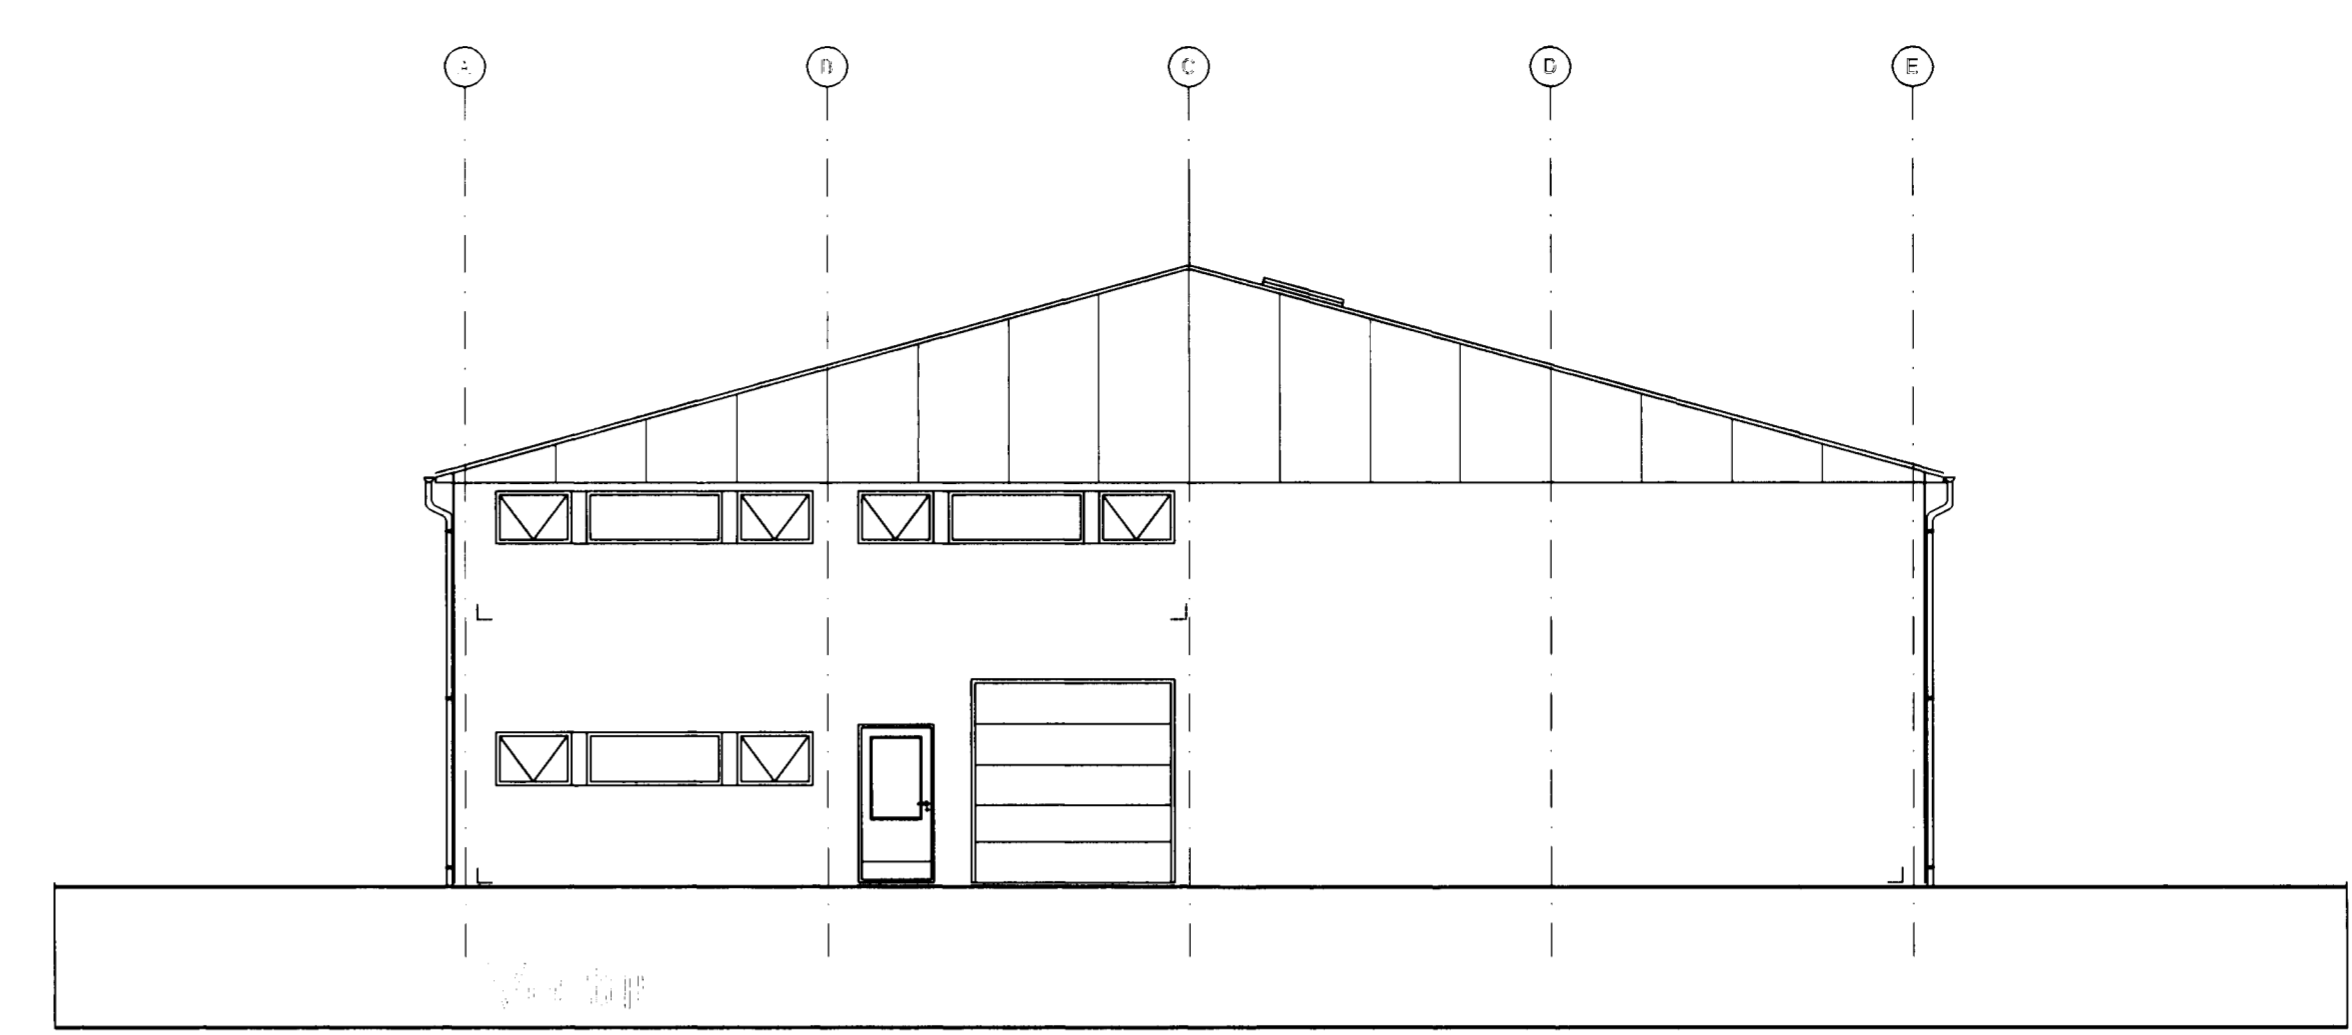

Úr Gildi

B 13,05,03 ff / Skilja breytt og lúfa sett í verslun  
A 20,01,03 ff / Stakyrind breytt í stensku og alltaf breytt  
breytt dags. teiknað lýsing

102B  
Gjafuhraun 1  
Grannmynd 2. hæð  
Útlit, snið  
hannað/teikn: FF/SA mkv: 1/100  
dags: 15.07.2002 verknr.: 0209