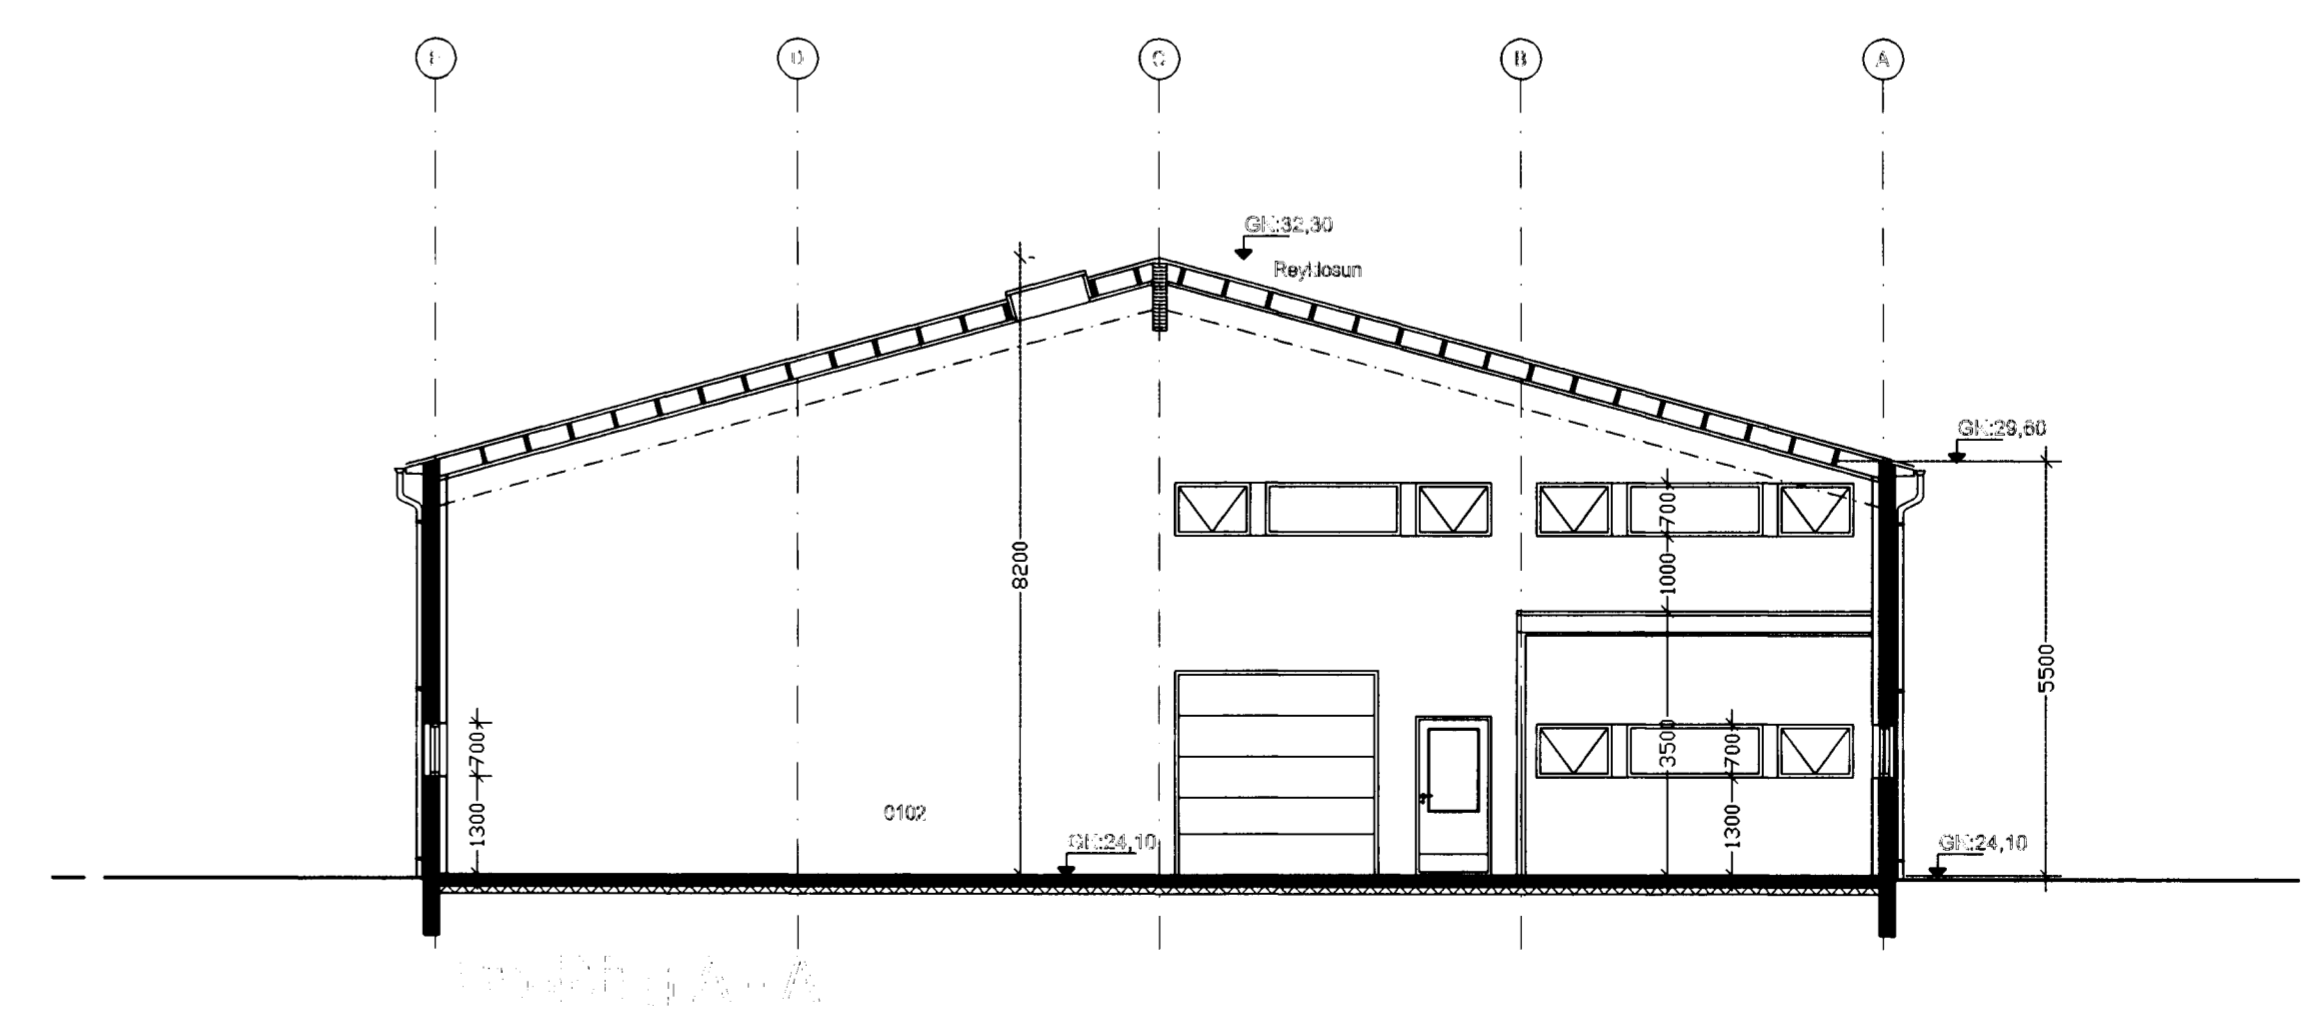

Úr Gildi

B 13,05,03 ff / Skilja breytt og lúfa sett í verslun  
A 20,01,03 ff / Stakyrind breytt í stensku og alltaf breytt  
breytt dags. teiknað lýsing

102B  
Gjafuhraun 1  
Grannmynd 2. hæð  
Útlit, snið  
hannað/teikn: FF/SA mkv: 1/100  
dags: 15.07.2002 verknr.: 0209