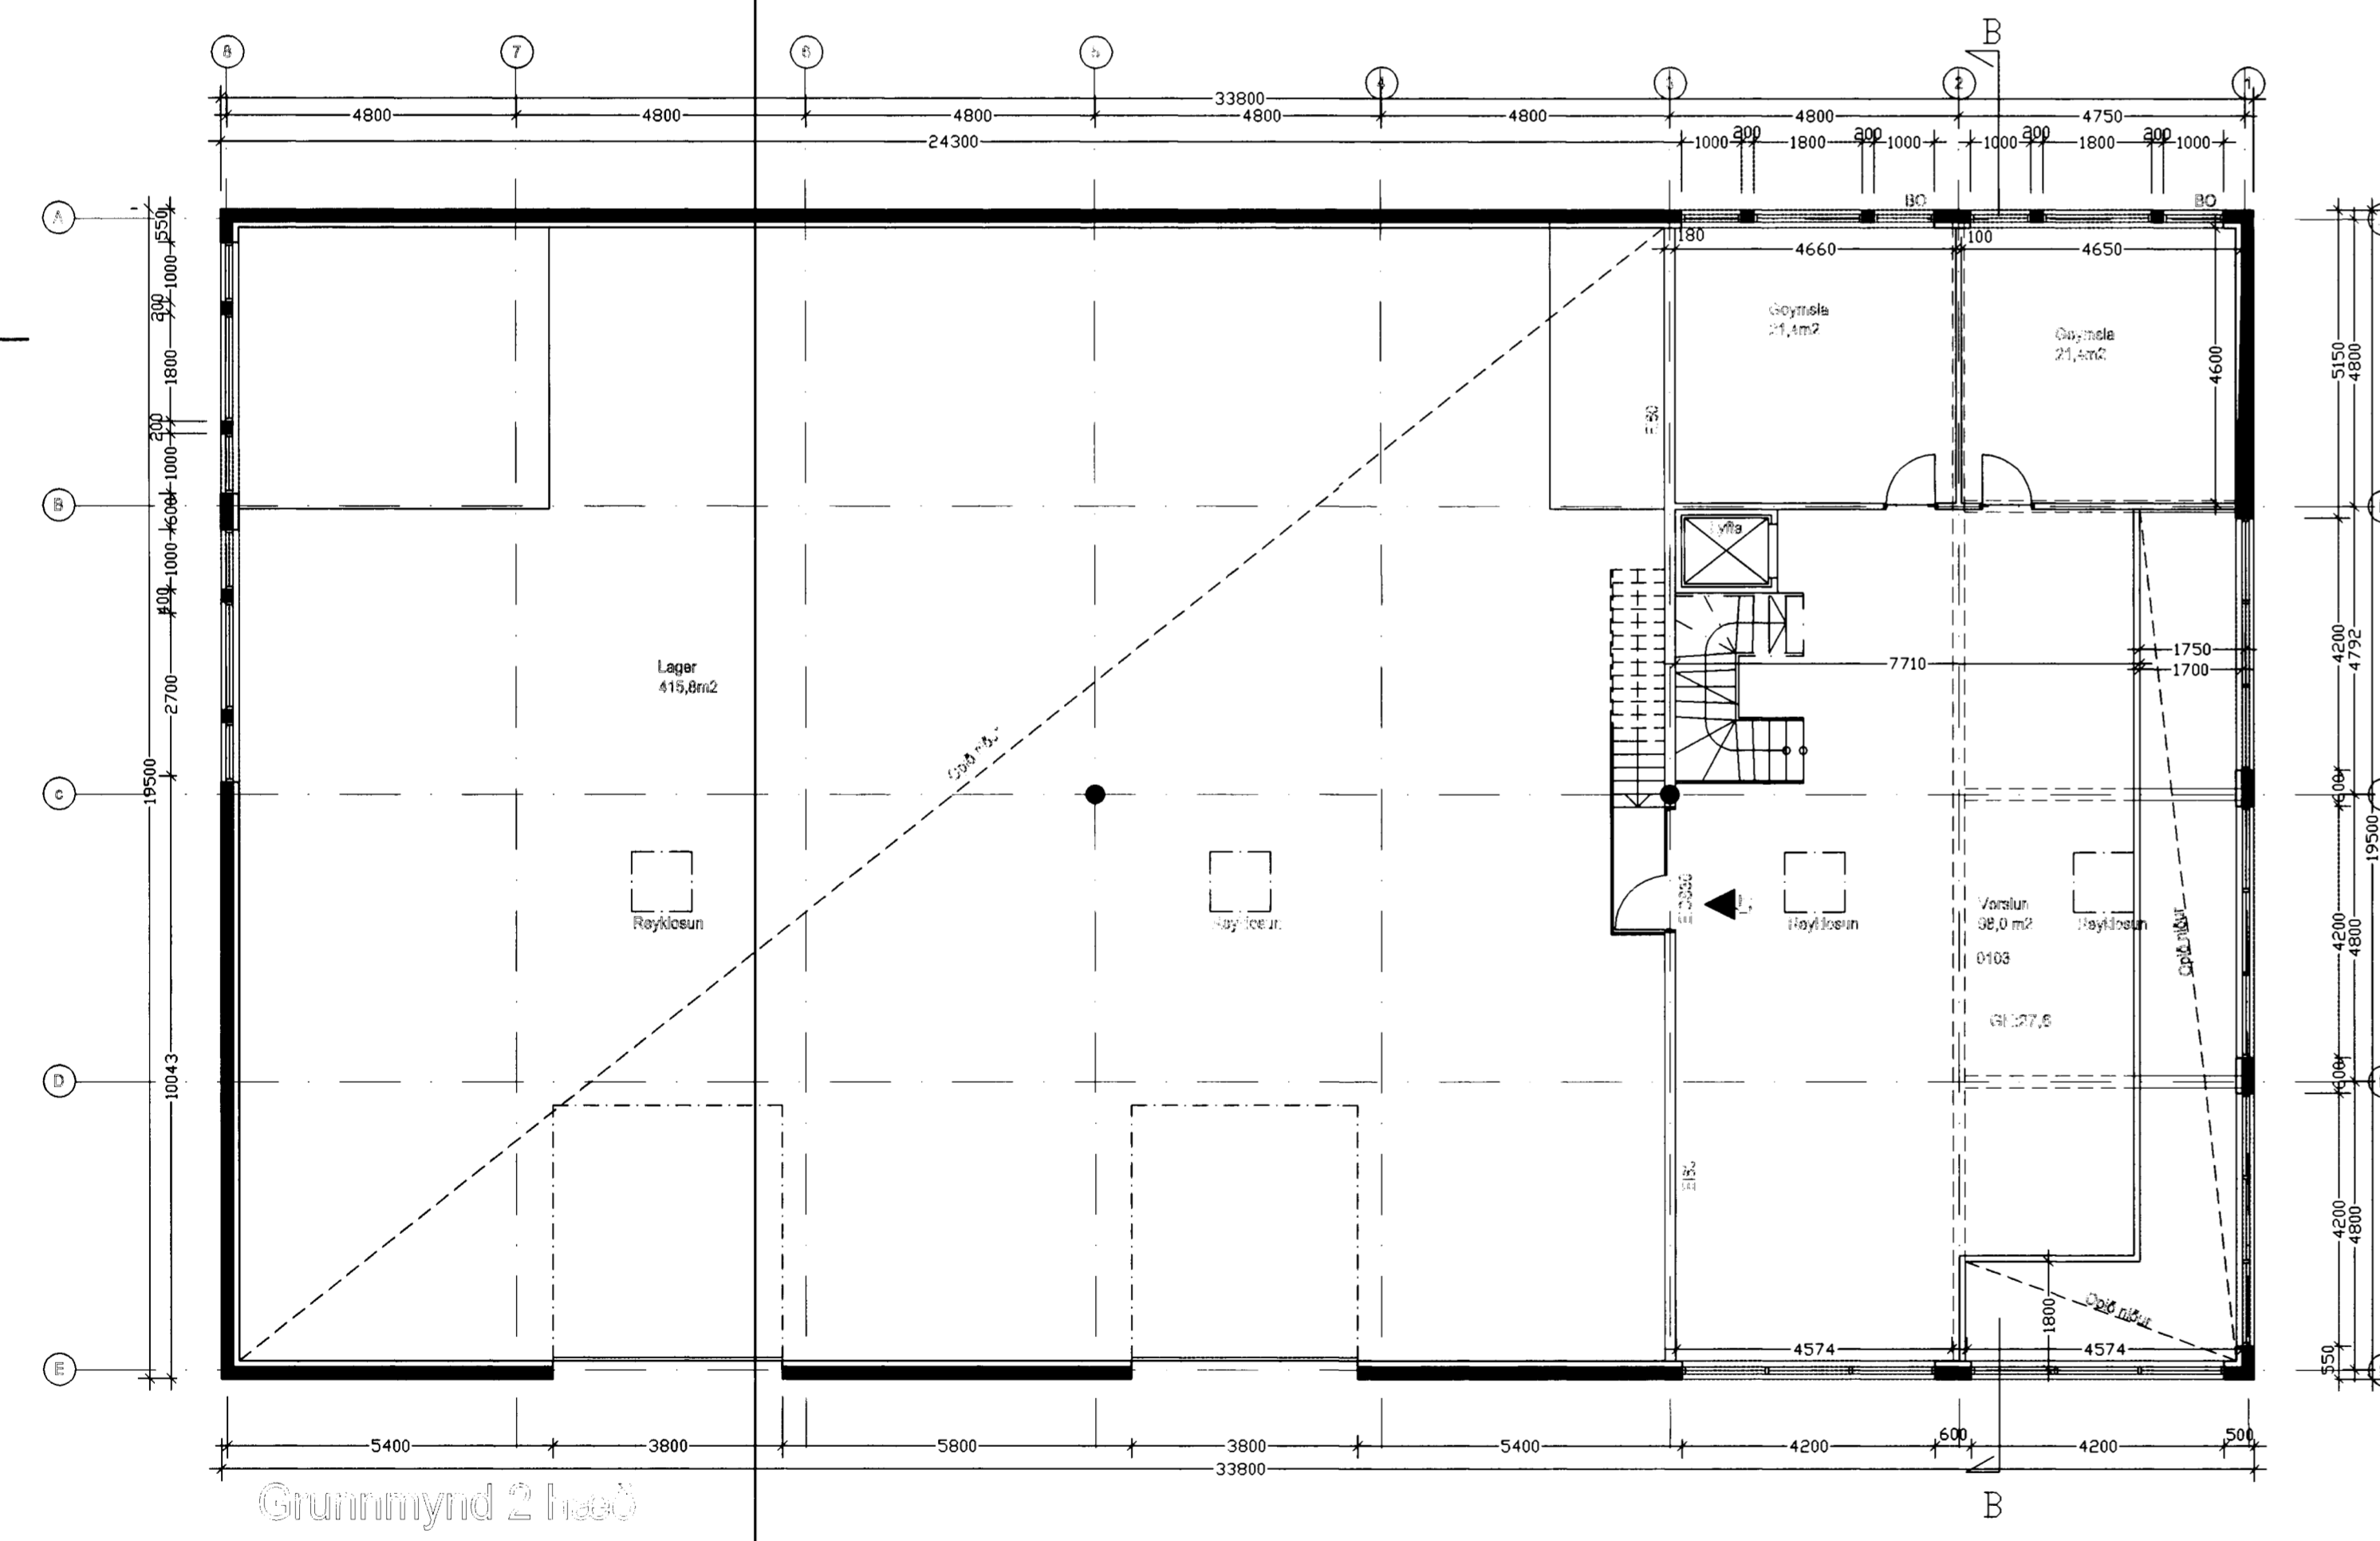

Úr Gildi

B 13,05,03 ff / Skilja breytt og lúfa sett í verslun  
A 20,01,03 ff / Stakyrind breytt í stensku og alltaf breytt  
breytt dags. teiknað lýsing

102B  
Gjafuhraun 1  
Grannmynd 2. hæð  
Útlit, snið  
hannað/teikn: FF/SA mkv: 1/100  
dags: 15.07.2002 verknr.: 0209