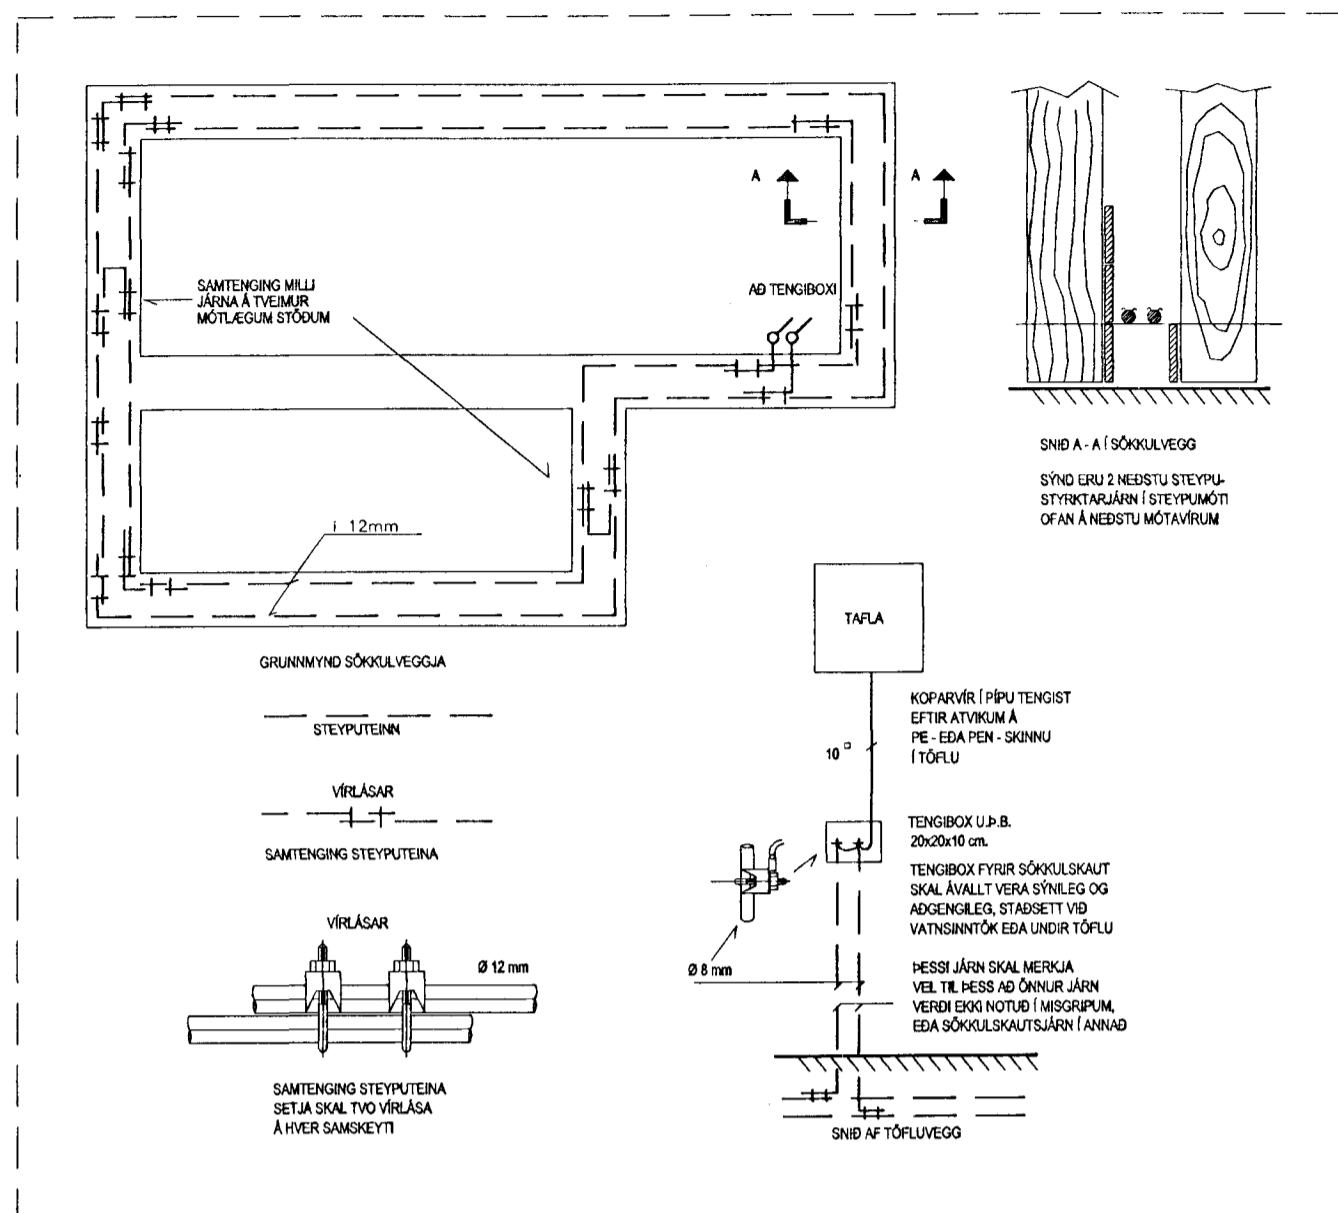

SKÝRINGAMYNDIR AF SÖKKULSKAUTI
ERU EKKI Í MÆLIKVARÐA

PLASTRÖR RAFVEITU 3x110 mm
PLASTRÖR LÓÐARLÝSING 3x50 mm
PLASTRÖR LANDSSÍMINN 2x50 mm