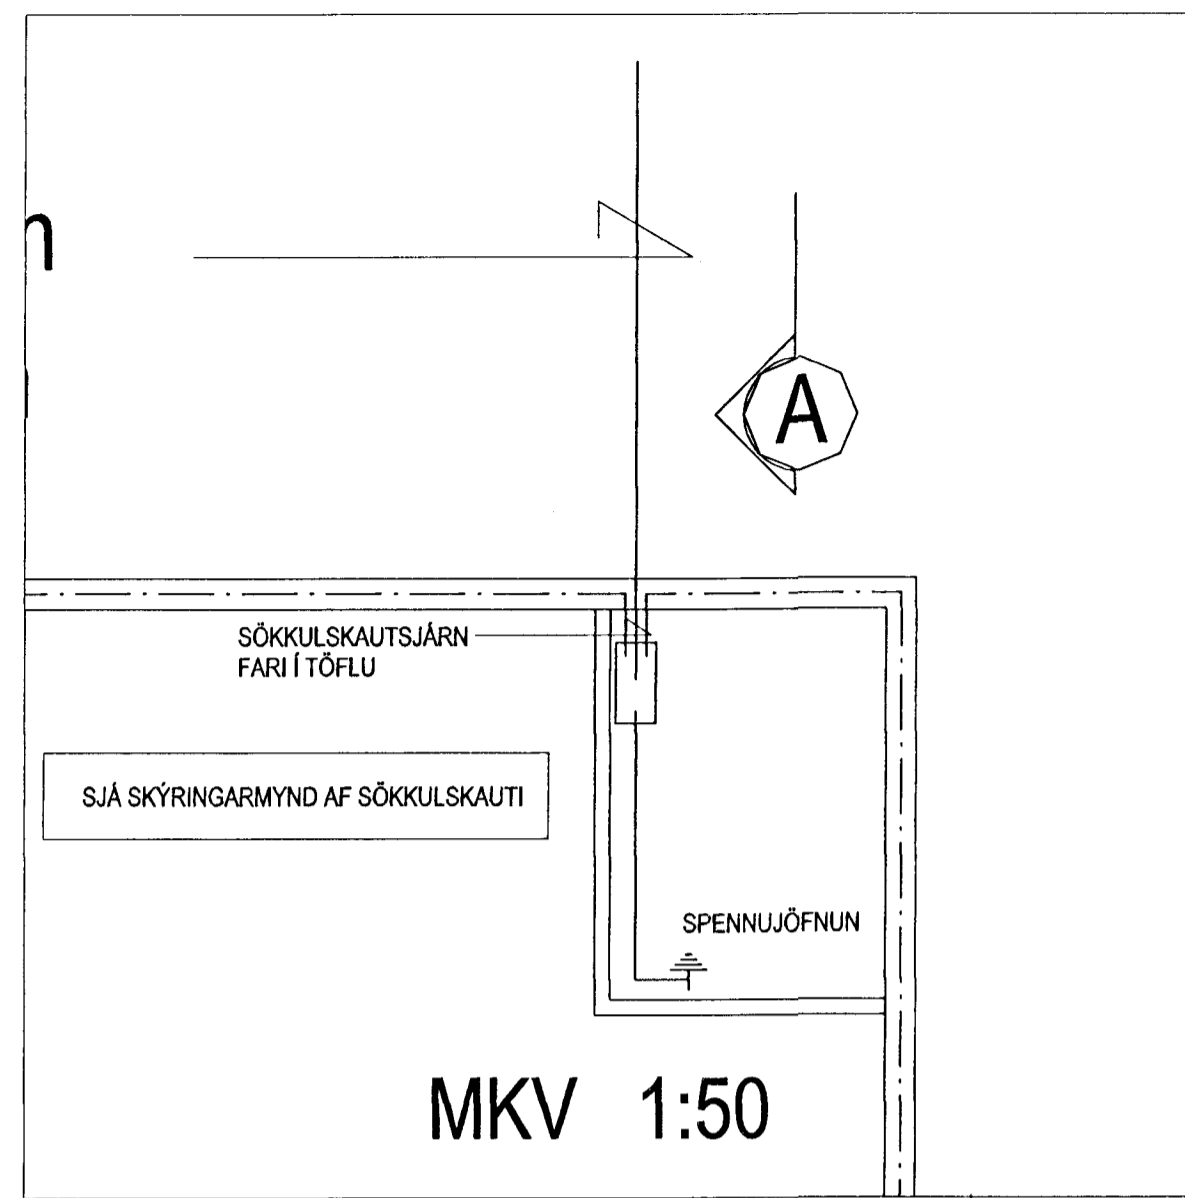

SKÝRINGAMYNDIR AF SÖKKULSKAUTI
ERU EKKI Í MÆLIKVARÐA

PLASTRÖR RAFVEITU 3x110 mm
PLASTRÖR LÓÐARLÝSING 3x50 mm
PLASTRÖR LANDSSÍMINN 2x50 mm