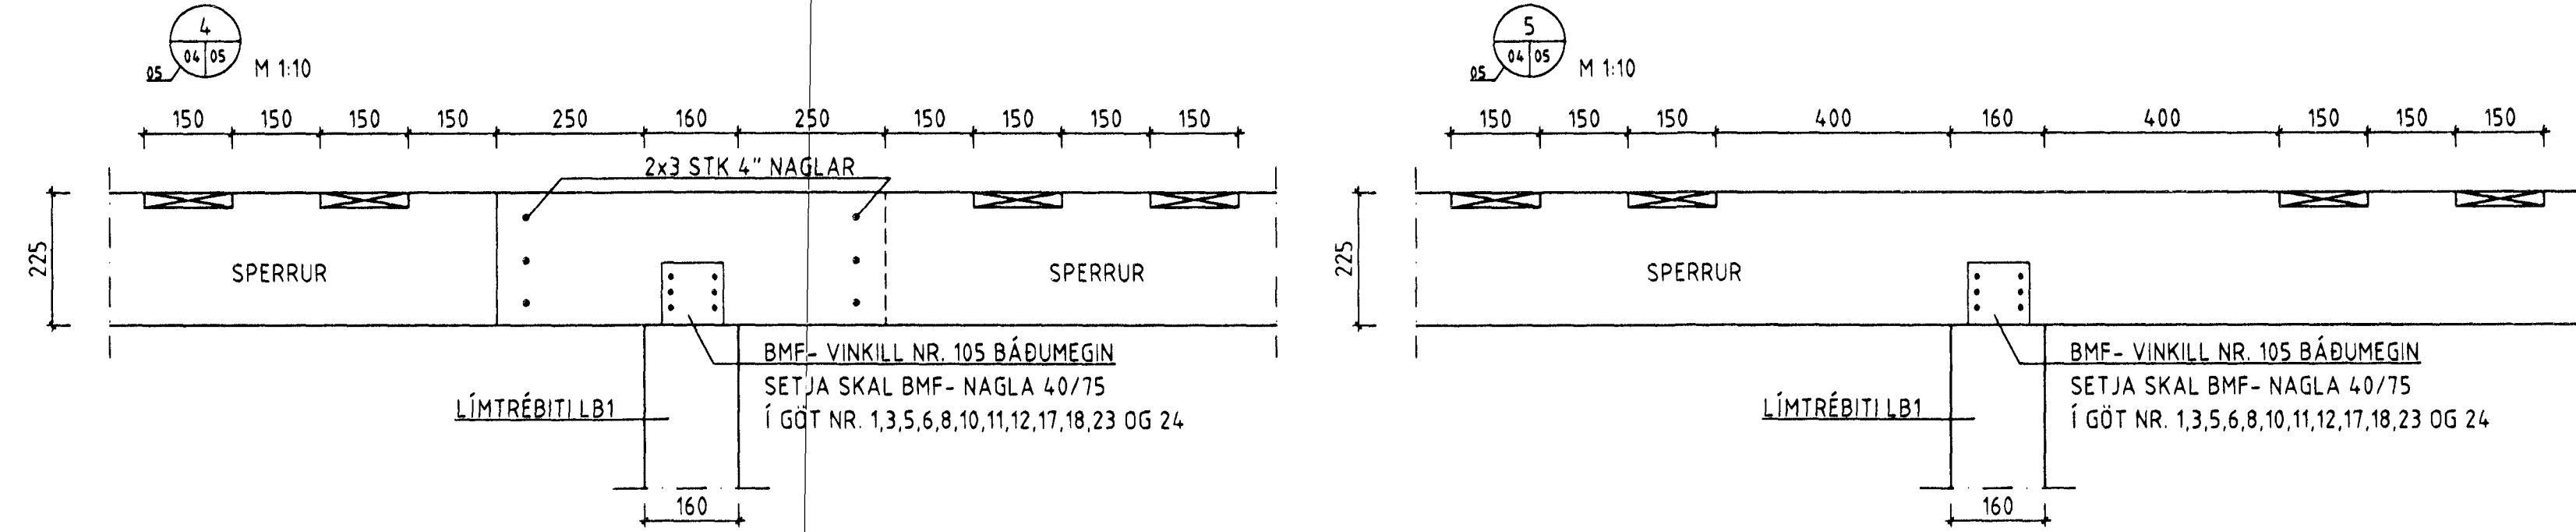

LOFTRAUFAFAR Í ÞAKSPERRUM

SF1 (16 STK.) M 1:10

FESTINGAR SF1 M 1:10
VIÐ ÚTVEGGI (16 STK.)

ATH. GERA SKAL ÚRTÖK, 30x100 C/C500
EFST Í ALLAR SPERRUR VEGNA LOFTUNAR ÞAKSINS

SJÁ SKÝRINGAR Á TEIKN NR. -1-00

| | | |
|---|--|-----------------|
| 1 15.09.99 ÚRTÖK Í SPERRUR | | |
| NR. BREYTING | | SAMÞ. |
| FERILL | | |
| VERKFRÆÐISTOFAN FERILL EHF. F.R.V. HÖRKIN 1 - 108 REYKJAVÍK SÍMI: 568-8570 FAX: 568-9084 NETFANG: ferill@ferill.is | | |
| GJÓTUHRAUN 4 | | FEDERAL EXPRESS |
| PAK SNID OG SÉRMYNDIR | | |
| | | |
| SKV. 1:20, 1:10 | FERILL BAKKAGELLI HULLAHEIÐ VSVI 23.08.99 | 804-1-05 |
| FRÖNDUR BREYTINGAR | KT 010743 | SAMÞYKKT |
| FRÖNDUR BREYTINGAR | DAGS BREYTINGAR | BREYTING NR. 1 |