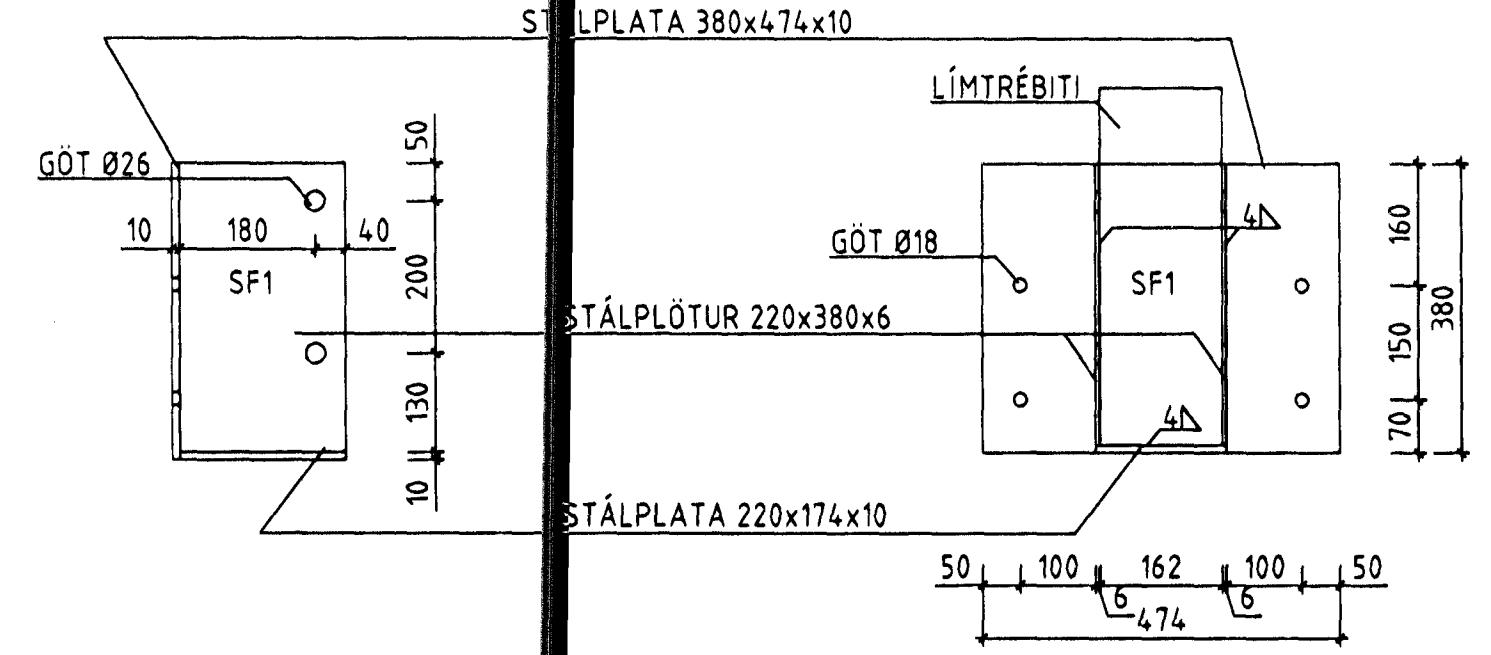

LOFTRAUFAFAR Í ÞAKSPERRUM

SF1 (16 STK.) M 1:10

FESTINGAR SF1 M 1:10
VIÐ ÚTVEGGI (16 STK.)

ATH. GERA SKAL ÚRTÖK, 30x100 C/C500
EFST Í ALLAR SPERRUR VEGNA LOFTUNAR ÞAKSINS

SJÁ SKÝRINGAR Á TEIKN NR. -1-00

| | | |
|---|--|-----------------|
| 1 15.09.99 ÚRTÖK Í SPERRUR | | |
| NR. BREYTING | | SAMÞ. |
| FERILL | | |
| VERKFRÆÐISTOFAN FERILL EHF. F.R.V. HÖRKIN 1 - 108 REYKJAVÍK SÍMI: 568-8570 FAX: 568-9084 NETFANG: ferill@ferill.is | | |
| GJÓTUHRAUN 4 | | FEDERAL EXPRESS |
| PAK SNID OG SÉRMYNDIR | | |
| | | |
| SKV. 1:20, 1:10 | FERILL BAKKAGELLI HULLAHEIÐ VSVI 23.08.99 | 804-1-05 |
| FRÖNDUR BREYTINGAR | KT 010743 | SAMÞYKKT |
| FRÖNDUR BREYTINGAR | DAGS BREYTINGAR | BREYTING NR. 1 |