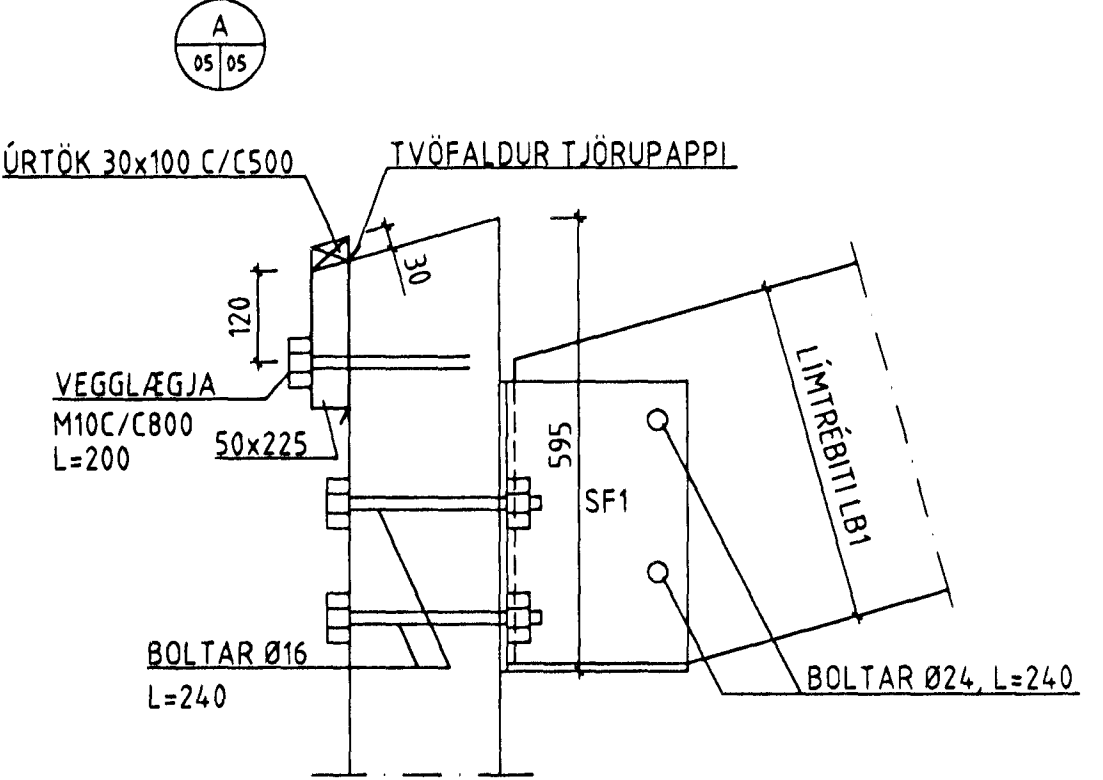

LOFTRAUFAFAR Í ÞAKSPERRUM

SF1 (16 STK.) M 1:10

FESTINGAR SF1 M 1:10
VIÐ ÚTVEGGI (16 STK.)

ATH. GERA SKAL ÚRTÖK, 30x100 C/C500
EFST Í ALLAR SPERRUR VEGNA LOFTUNAR ÞAKSINS

SJÁ SKÝRINGAR Á TEIKN NR. -1-00

| | | |
|---|--|-----------------|
| 1 15.09.99 ÚRTÖK Í SPERRUR | | |
| NR. BREYTING | | SAMÞ. |
| FERILL | | |
| VERKFRÆÐISTOFAN FERILL EHF. F.R.V. HÖRKIN 1 - 108 REYKJAVÍK SÍMI: 568-8570 FAX: 568-9084 NETFANG: ferill@ferill.is | | |
| GJÓTUHRAUN 4 | | FEDERAL EXPRESS |
| PAK SNID OG SÉRMYNDIR | | |
| | | |
| SKV. 1:20, 1:10 | FERILL BAKKAGELLI HULLAHEIÐ VSVI 23.08.99 | 804-1-05 |
| FRÖNDUR BREYTINGAR | KT 010743 | SAMÞYKKT |
| FRÖNDUR BREYTINGAR | DAGS BREYTINGAR | BREYTING NR. 1 |