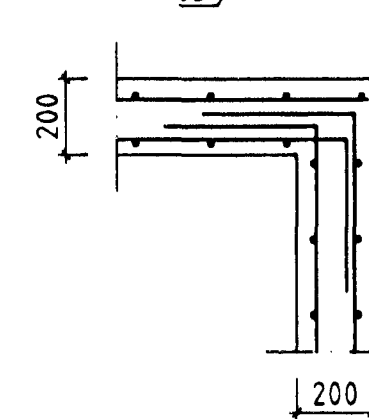

VEGGUR V1 (SÉÐ Á VEGGINN INNANFRÁ) M 1:50

VEGGUR V2 (SÉÐ Á VEGGINN INNANFRÁ) M 1:50

1 M 1:20

2 M 1:20

3 M 1:20

4 M 1:20

5 M 1:20

6 M 1:20

ALMENNT SNID Í V1 OG V2, M 1:20

SJÁ SKÝRINGAR Á TEIKN. NR. -1-00

NR. BREYTING	SAÐP.
FERILL	
GJÓTUHRAUN 4	
VEGGIR V1 - V2	
FEDERAL EXPRESS	
SKY. 1:50	TEIKNUNUMER 804-1-02
DRÖG. <i>Smalgrón</i>	SAÐP. <i>KT</i>
HÖNDLUR BREYTINGAR	BREYTING NR.