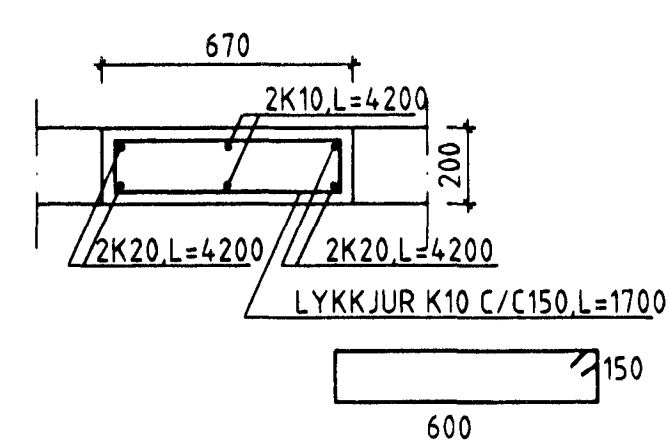

VEGGUR V1 (SÉÐ Á VEGGINN INNANFRÁ) M 1:50

VEGGUR V2 (SÉÐ Á VEGGINN INNANFRÁ) M 1:50

1 M 1:20

2 M 1:20

3 M 1:20

4 M 1:20

5 M 1:20

6 M 1:20

ALMENNT SNID Í V1 OG V2, M 1:20

SJÁ SKÝRINGAR Á TEIKN. NR. -1-00

NR. BREYTING	SAÐP.
FERILL	
GJÓTUHRAUN 4	
VEGGIR V1 - V2	
FEDERAL EXPRESS	
SKY. 1:50	TEIKNUNUMER 804-1-02
DRÖG. <i>Smalgrón</i>	SAÐP. <i>KT</i>
HÖNDLUR BREYTINGAR	BREYTING NR.