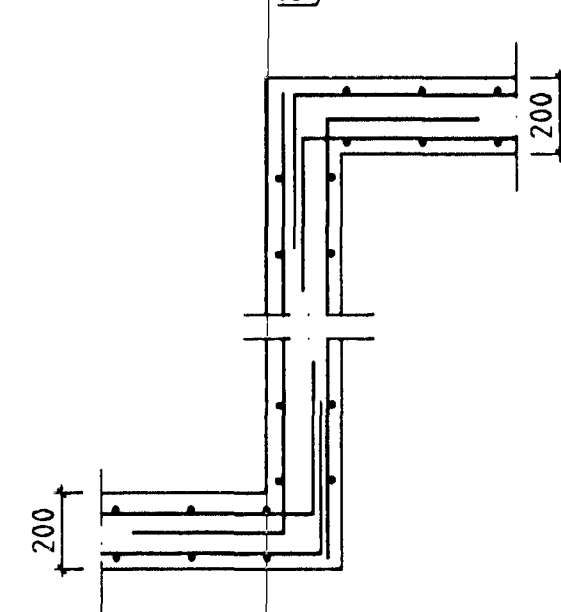

VEGGUR V1 (SÉÐ Á VEGGINN INNANFRÁ) M 1:50

VEGGUR V2 (SÉÐ Á VEGGINN INNANFRÁ) M 1:50

1 M 1:20

2 M 1:20

3 M 1:20

4 M 1:20

5 M 1:20

6 M 1:20

ALMENNT SNID Í V1 OG V2, M 1:20

SJÁ SKÝRINGAR Á TEIKN. NR. -1-00

NR. BREYTING	SAÐP.
FERILL	
GJÓTUHRAUN 4	
VEGGIR V1 - V2	
FEDERAL EXPRESS	
SKY. 1:50	TEIKNUNUMER 804-1-02
DRÖG. <i>Smalgrón</i>	SAÐP. <i>KT</i>
HÖNDLUR BREYTINGAR	BREYTING NR.