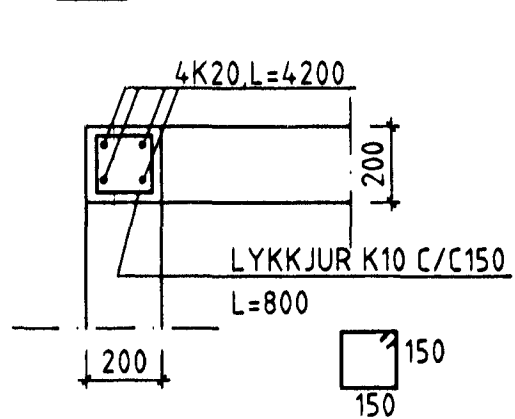

VEGGUR V1 (SÉÐ Á VEGGINN INNANFRÁ) M 1:50

VEGGUR V2 (SÉÐ Á VEGGINN INNANFRÁ) M 1:50

1 M 1:20

2 M 1:20

3 M 1:20

4 M 1:20

5 M 1:20

6 M 1:20

ALMENNT SNID Í V1 OG V2, M 1:20

SJÁ SKÝRINGAR Á TEIKN. NR. -1-00

NR. BREYTING	SAÐP.
FERILL	
GJÓTUHRAUN 4	
VEGGIR V1 - V2	
FEDERAL EXPRESS	
SKY. 1:50	TEIKNUNUMER 804-1-02
DRÖG. <i>Smalgrón</i>	SAÐP. <i>KT</i>
HÖNDLUR BREYTINGAR	BREYTING NR.