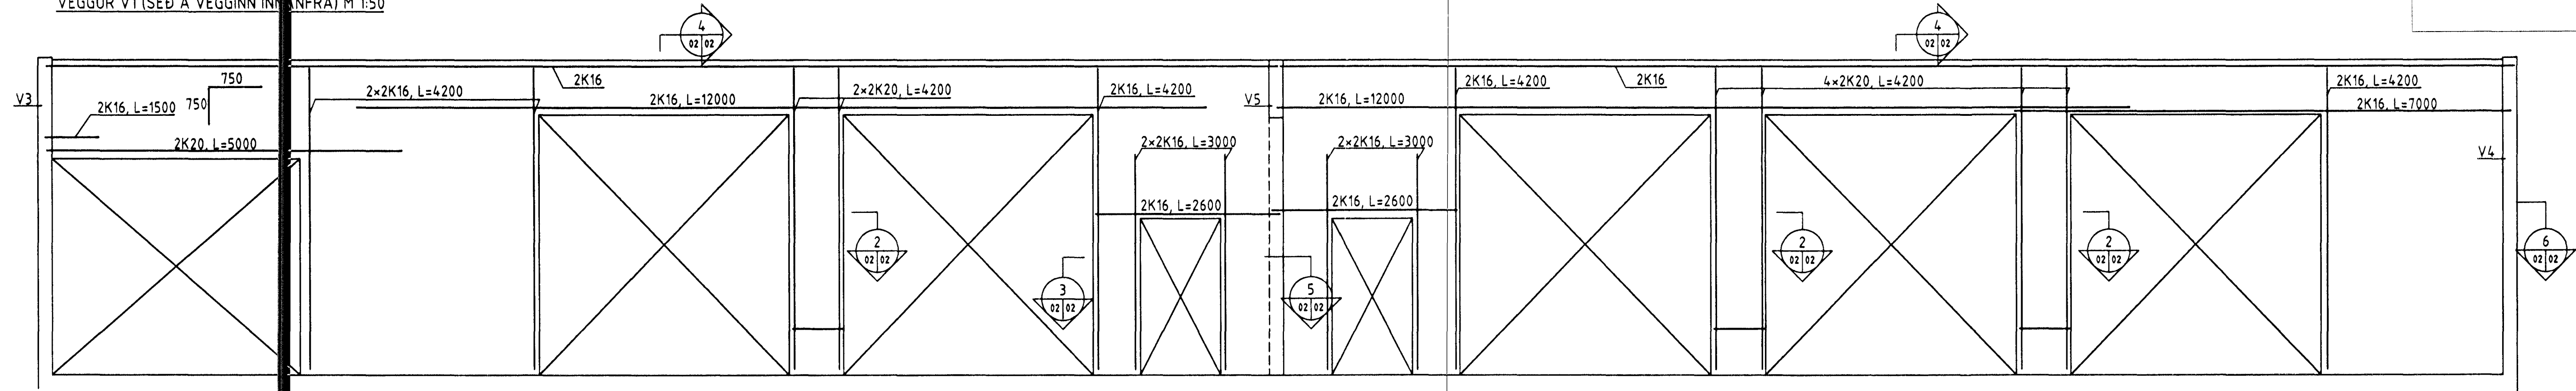

VEGGUR V1 (SÉÐ Á VEGGINN INNANFRÁ) M 1:50

VEGGUR V2 (SÉÐ Á VEGGINN INNANFRÁ) M 1:50

1 M 1:20

2 M 1:20

3 M 1:20

4 M 1:20

5 M 1:20

6 M 1:20

ALMENNT SNID Í V1 OG V2, M 1:20

SJÁ SKÝRINGAR Á TEIKN. NR. -1-00

NR. BREYTING	SAÐP.
FERILL	
GJÓTUHRAUN 4	
VEGGIR V1 - V2	
FEDERAL EXPRESS	
SKY. 1:50	TEIKNUNUMER 804-1-02
DRÖG. <i>Smalgrón</i>	SAÐP. <i>KT</i>
HÖNDLUR BREYTINGAR	BREYTING NR.