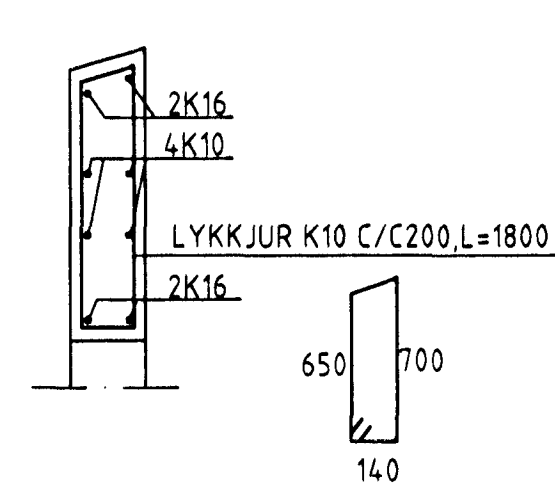

VEGGUR V1 (SÉÐ Á VEGGINN INNANFRÁ) M 1:50

VEGGUR V2 (SÉÐ Á VEGGINN INNANFRÁ) M 1:50

1 M 1:20

2 M 1:20

3 M 1:20

4 M 1:20

5 M 1:20

6 M 1:20

ALMENNT SNID Í V1 OG V2, M 1:20

SJÁ SKÝRINGAR Á TEIKN. NR. -1-00

NR. BREYTING	SAÐP.
FERILL	
GJÓTUHRAUN 4	
VEGGIR V1 - V2	
FEDERAL EXPRESS	
SKY. 1:50	TEIKNUNUMER 804-1-02
DRÖG. <i>Smalgrón</i>	SAÐP. <i>KT</i>
HÖNDLUR BREYTINGAR	BREYTING NR.