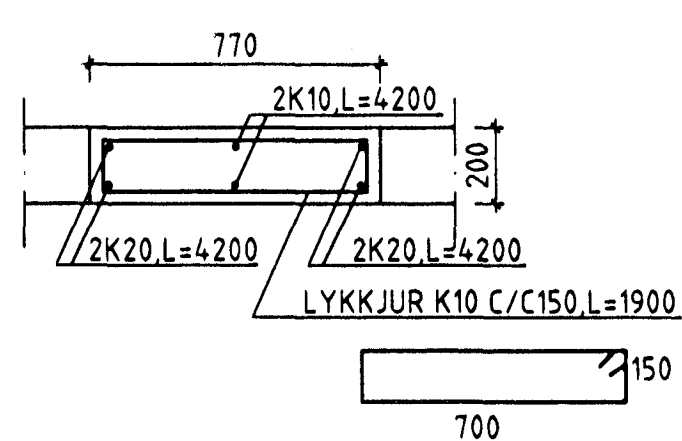

VEGGUR V1 (SÉÐ Á VEGGINN INNANFRÁ) M 1:50

VEGGUR V2 (SÉÐ Á VEGGINN INNANFRÁ) M 1:50

1 M 1:20

2 M 1:20

3 M 1:20

4 M 1:20

5 M 1:20

6 M 1:20

ALMENNT SNID Í V1 OG V2, M 1:20

SJÁ SKÝRINGAR Á TEIKN. NR. -1-00

NR. BREYTING	SAÐP.
FERILL	
GJÓTUHRAUN 4	
VEGGIR V1 - V2	
FEDERAL EXPRESS	
SKY. 1:50	TEIKNUNUMER 804-1-02
DRÖG. <i>Smalgrón</i>	SAÐP. <i>KT</i>
HÖNDLUR BREYTINGAR	BREYTING NR.