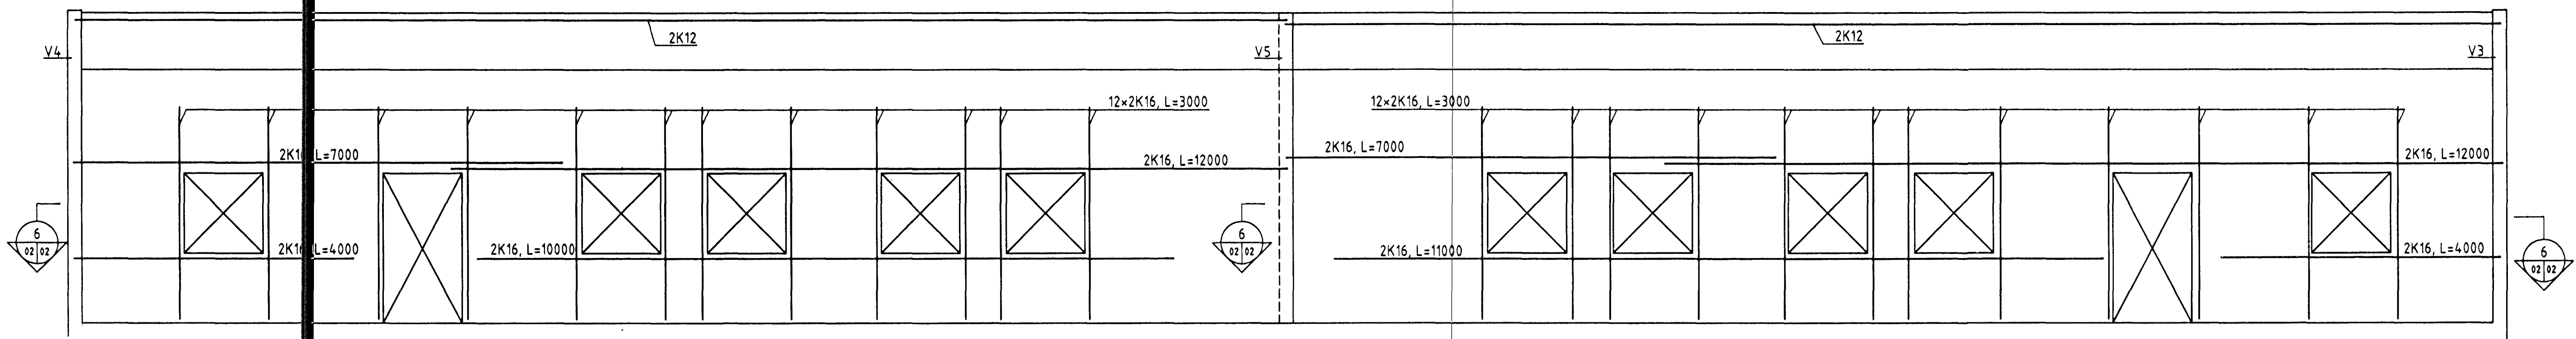

VEGGUR V1 (SÉÐ Á VEGGINN INNANFRÁ) M 1:50

VEGGUR V2 (SÉÐ Á VEGGINN INNANFRÁ) M 1:50

1 M 1:20

2 M 1:20

3 M 1:20

4 M 1:20

5 M 1:20

6 M 1:20

ALMENNT SNID Í V1 OG V2, M 1:20

SJÁ SKÝRINGAR Á TEIKN. NR. -1-00

NR. BREYTING	SAÐP.
FERILL	
GJÓTUHRAUN 4	
VEGGIR V1 - V2	
FEDERAL EXPRESS	
SKY. 1:50	TEIKNUNUMER 804-1-02
DRÖG. <i>Smalgrón</i>	SAÐP. <i>KT</i>
HÖNDLUR BREYTINGAR	BREYTING NR.