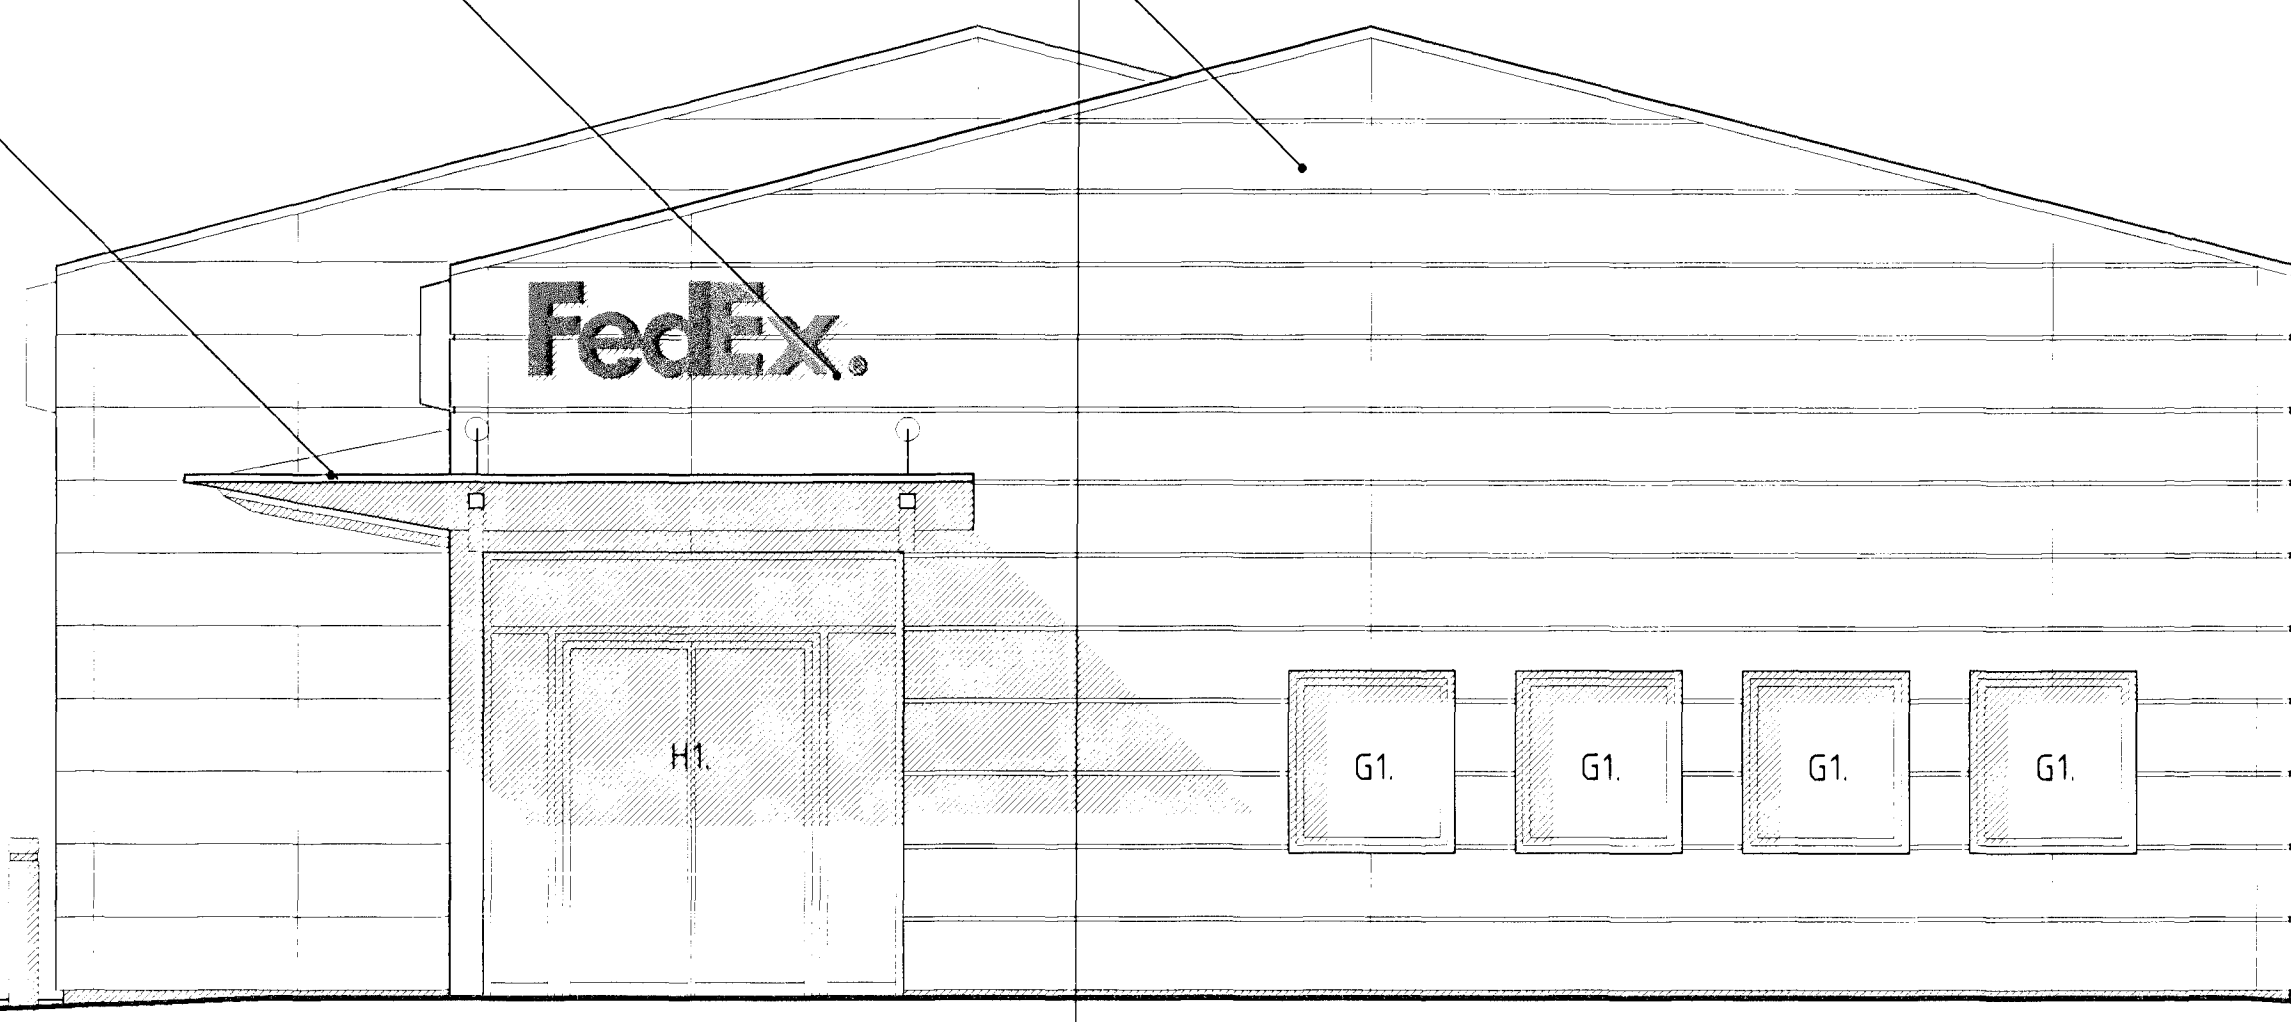

ÚTLIT VESTUR
1:100

BREYTINGAR	NR.	DAGS.	BREYTING	SD.

ARKITEKT
TEIKNISTOFA
HAUKS HARDARSONAR ehf.
HÁTEIGSVEGI 7 SÍMI: 561 1910
105 REYKJAVÍK FAX: 561 1921
KT: 221162-2269 NET: arkitekt@hardarson.is

SAMBYKKI *Hauk Hardarson*

VERK
JÓNAR - FEDERAL EXPRESS
GJÓTUHRAUN 4

TEIKNING
ÚTLIT NORÐUR OG VESTUR

KVARDI
1:50

2,5 m

DAGS
25.05.99

TEIKNAD AF
BG

TEIKNING NR.
20-31