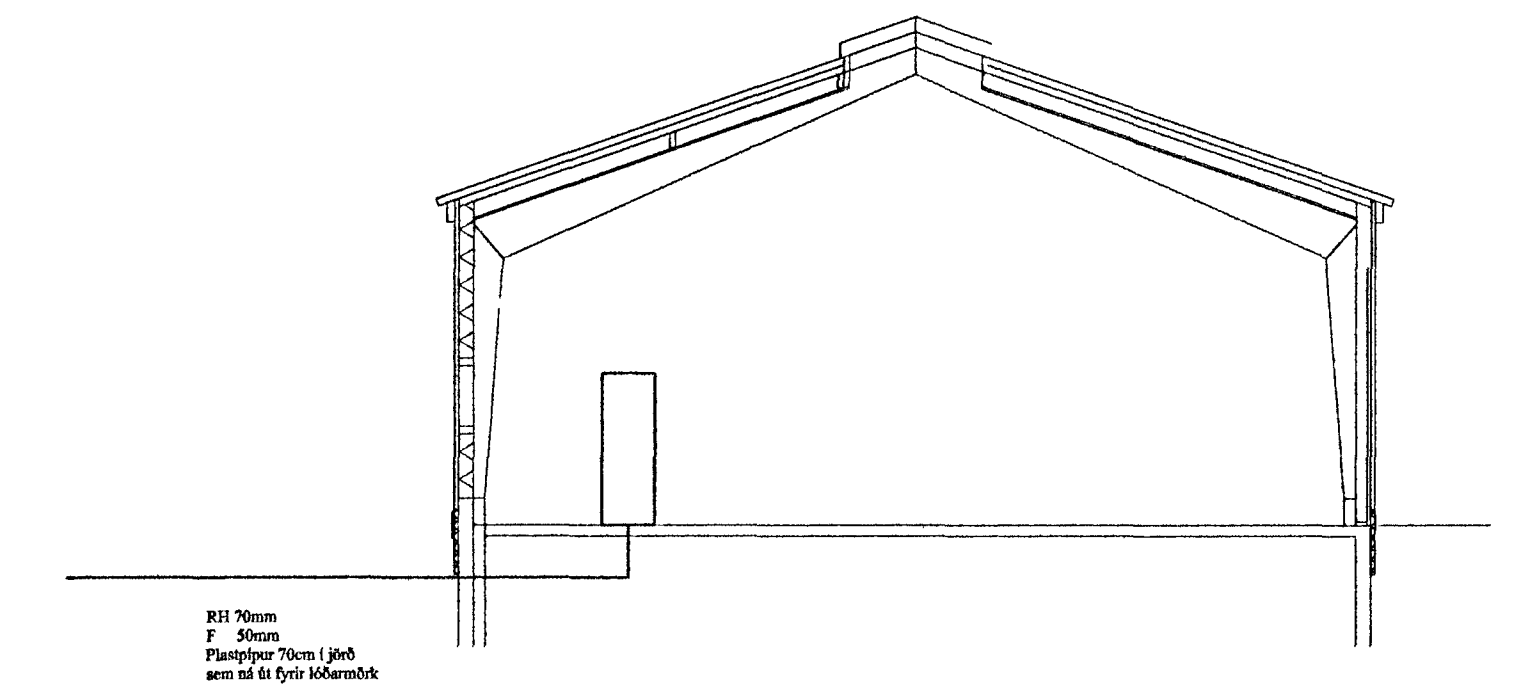

Útlit Aðaltöflu mkv. 1:10
 H: 1850mm + 50mm
 B: 550mm
 T: 260mm

SNID A-A 1 : 100

AFSTÖÐUMYND 1 : 500

Elys Reykjavíkuvægi 60 Hafn. s. 565-4755 fax: 555-4959 Þórður Kristjánsson Rafv.m. kl. 040851-4969 V. Elma Celis Tætnit. kl.131155-3520

Gjótuhraun 6 Hafnarfirði
 Einflnumyndir, Sníð
 Afstöðumynd,
 Útlit aðeðtöflu

Tekning nr: 371-99	Dagss: 10-05-99	Hannað: <i>[Signature]</i>
Mkv:	Blað: 2 af 2	Telknað: V.Elma