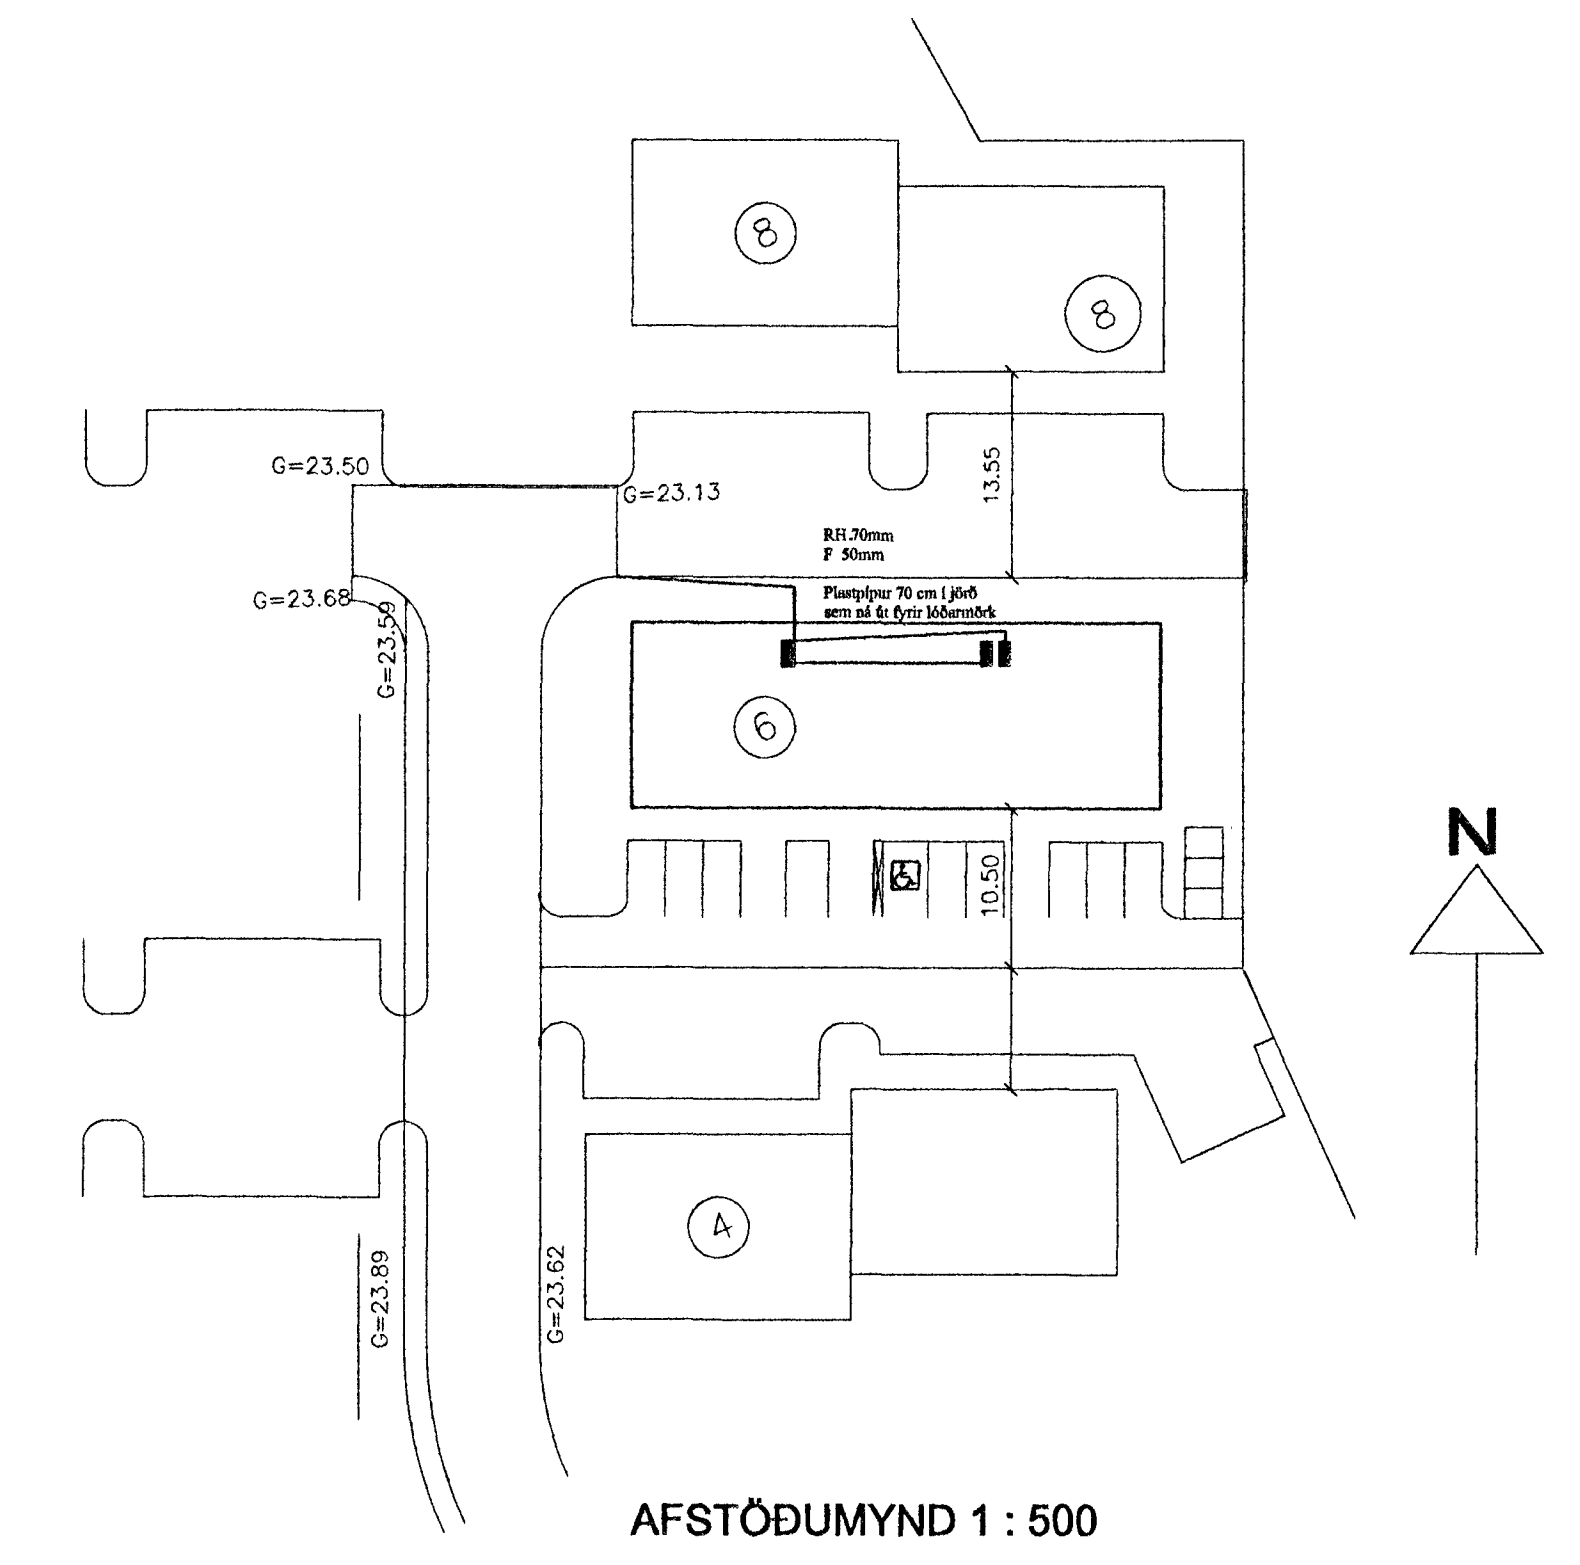

Útlit Aðaltöflu mkv. 1:10
 H: 1850mm + 50mm
 B: 550mm
 T: 260mm

SNID A-A 1 : 100

AFSTÖÐUMYND 1 : 500

Elys Reykjavíkuvægi 60 Hafn. s. 565-4755 fax: 555-4959 Þórður Kristjánsson Rafv.m. kl. 040851-4969 V. Elma Celis Tætnit. kl.131155-3520

Gjótuhraun 6 Hafnarfirði
 Einflnumyndir, Sníð
 Afstöðumynd,
 Útlit aðeðtöflu

Tekning nr: 371-99	Dagss: 10-05-99	Hannað: <i>[Signature]</i>
Mkv:	Blað: 2 af 2	Telknað: V.Elma