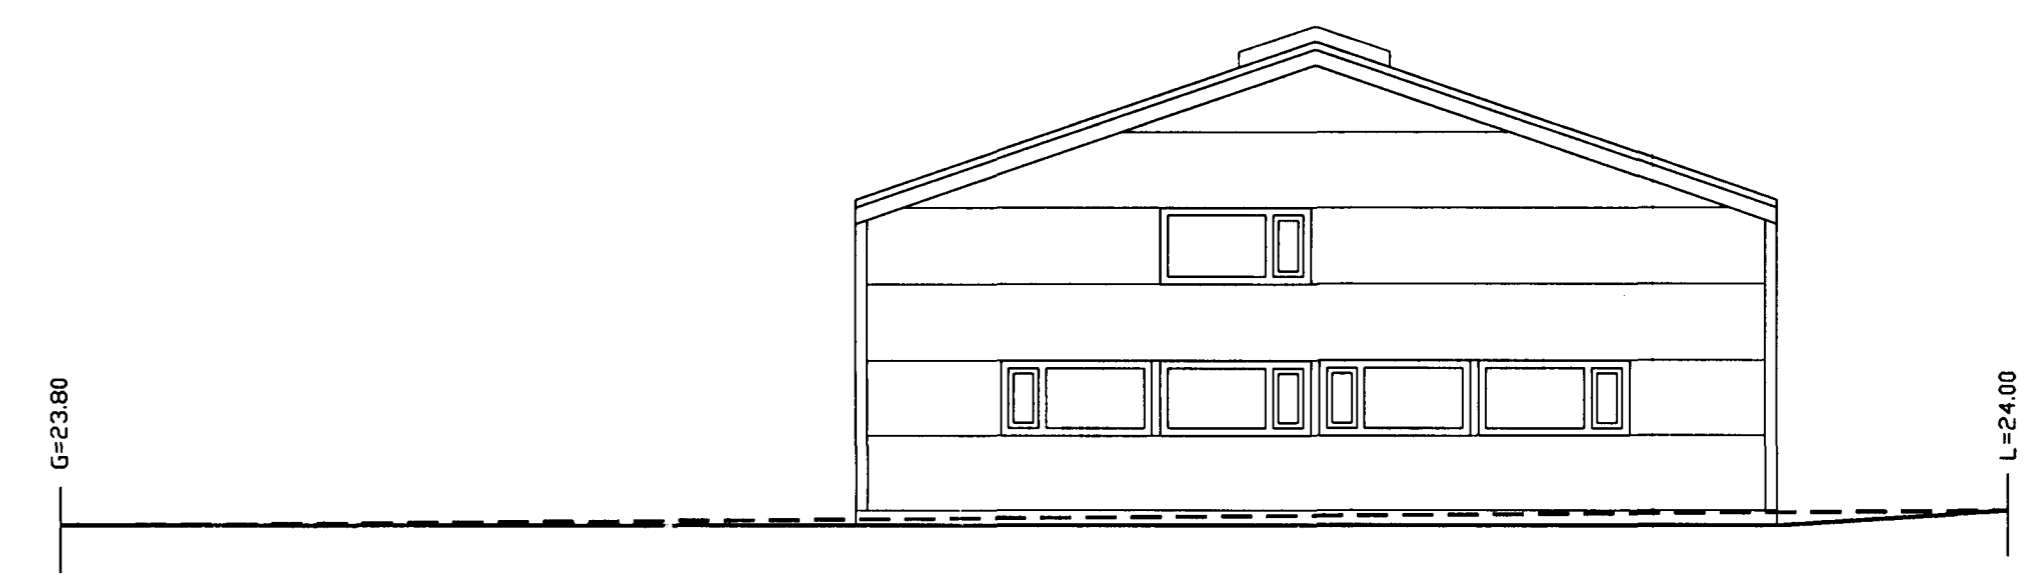

AUSTUR

TEIKNISKRA
0-01 GRUNNMYNDIR, SMÍÐ, SKRANINGARTAFLA, BYGGINGALÝSING, AFSTÖÐUMYND 1:500
ALMENNAR SKRIFNINGAR
0-02 ÚTLITSMYNDIR
0-03 AFSTÖÐUMYND LÖÐAR 1:200

01	JAN 1999	GLUGGA OG HURÐASKIPAN	BREYTT
			G.H.
BR.	DAGS.	EDLI BREITINGA	SIGN.

**GJÓTUHRAUN 6
HAFNARFIRÐI**

ÚTLIT

MKV 1:100

DAGS. DES 98

VERK NR. 9845

TEIKN. NR. 0 - 02

HANNAD S.p. KT. 241148-3009

TEIKNAD G.H.

YFIRFARID