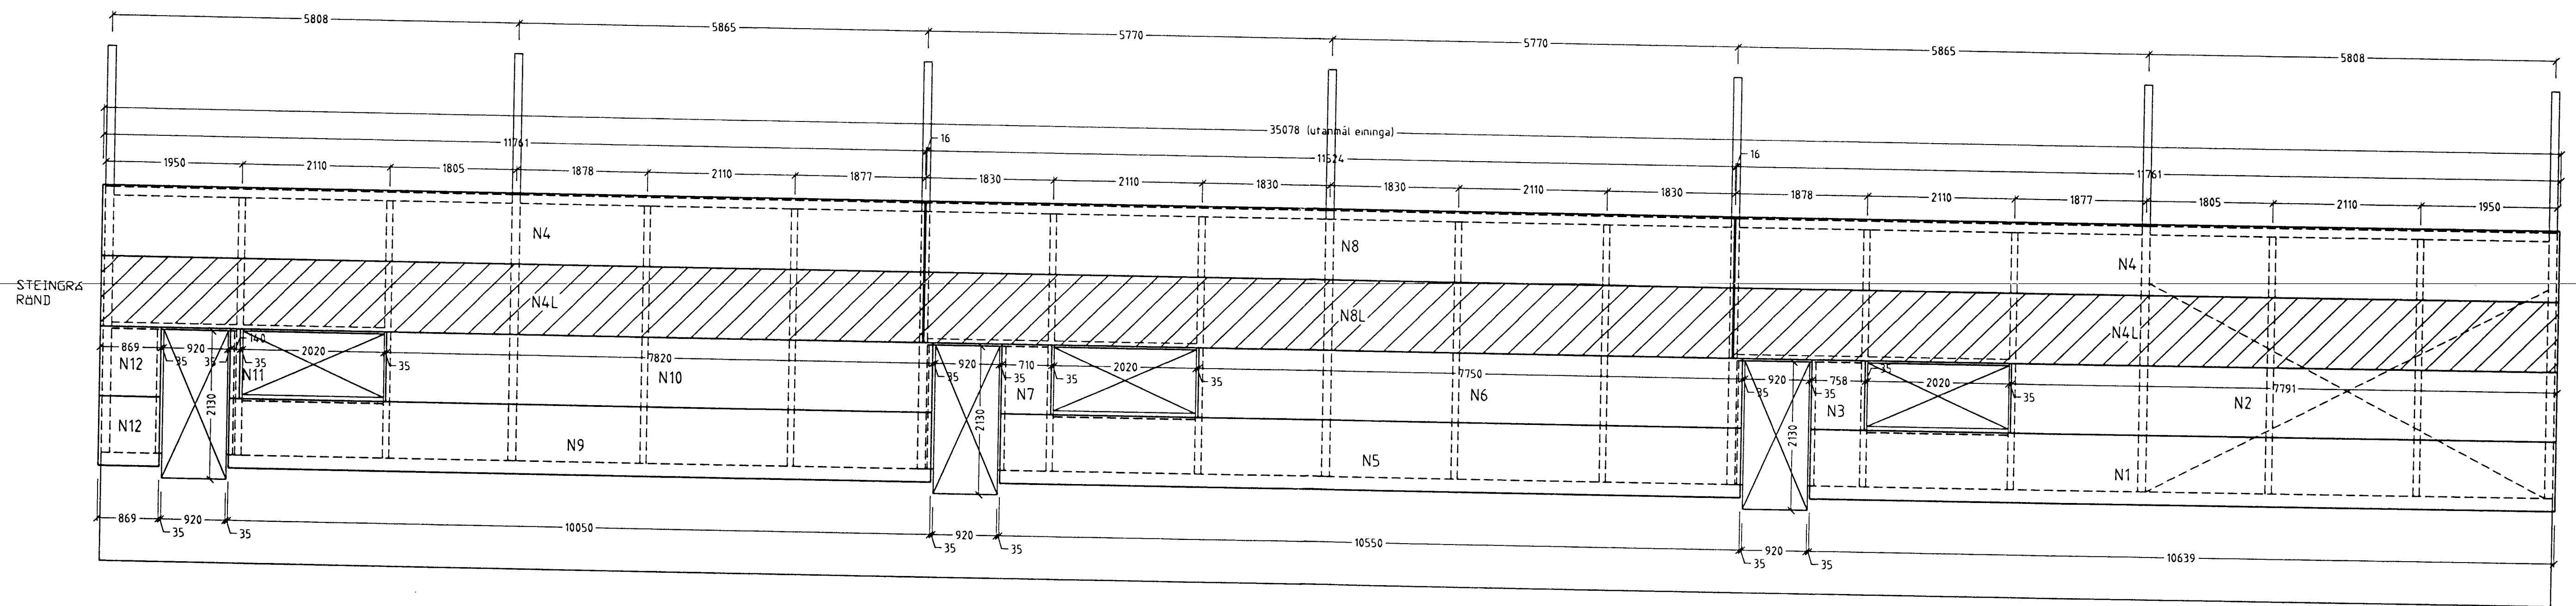

NORÐURHLID

Byggingaútlitir Hafnarfjarðar
Alfreit þann
14 MAÍ 1998

Sigurbjörn Halldórsson

LÍMTRÉ HF.

Telniveldi: 530 6000 Fax: 530 6019

Gjótuhraun 6, Hafnarfjörð

Yleiningar á þak og vegg

Ásýnd veggeininga

TEKN.	GMP	DAGS.	15.03.99
REIKN.	UÓ	VERK	98090032
YFIRF.		BLAD	YL-3
MKV.			

Breyting	Daga	Skýring	Br.

Y-ásýnd