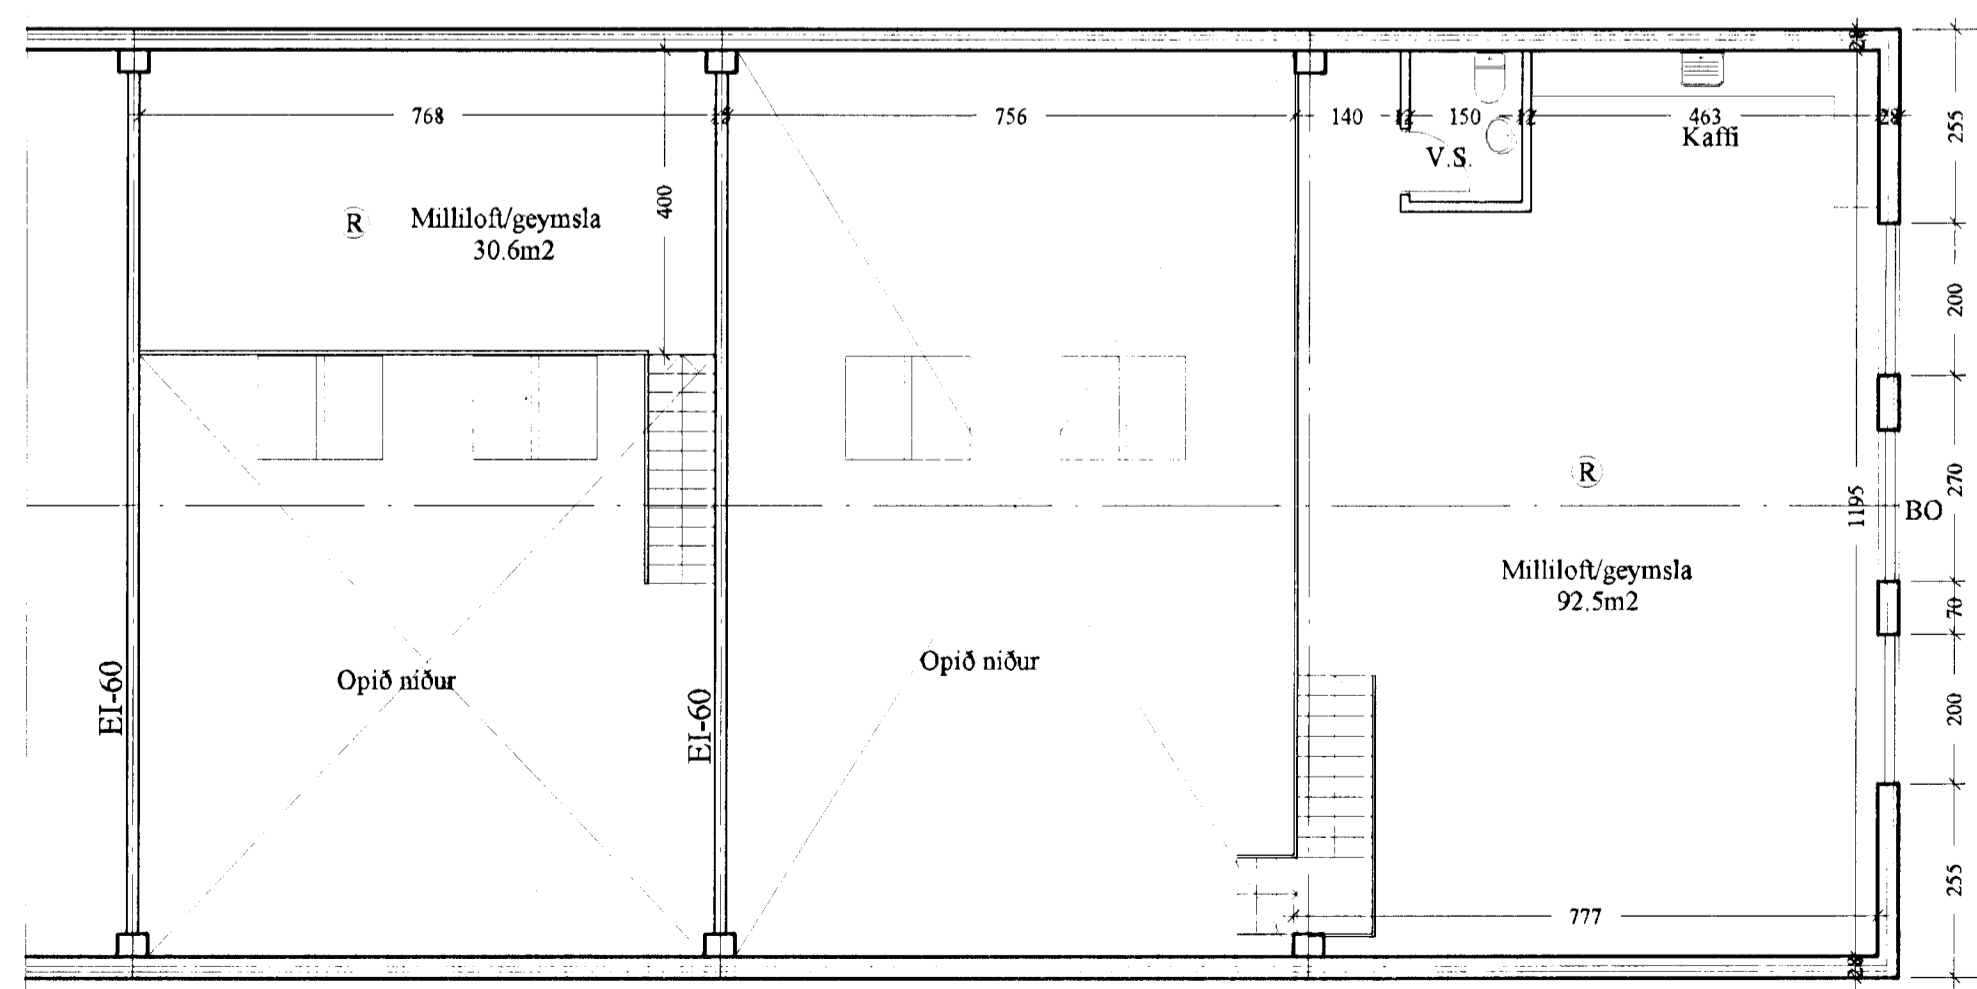

GRUNNMYND 1.HÆÐ 1:100

GRUNNMYND MILLILOFT 1:100

Dags. 11.11.2011 Breytt
 Inna skipulagi í einigum 0104 og 0105

Reyndarteikning

verkefni
Gjótuhraun 7

henta teikningar
 Grunnmyndir m.b.v. T:100
 dags. 13.9.2006 Nr. **A 102**