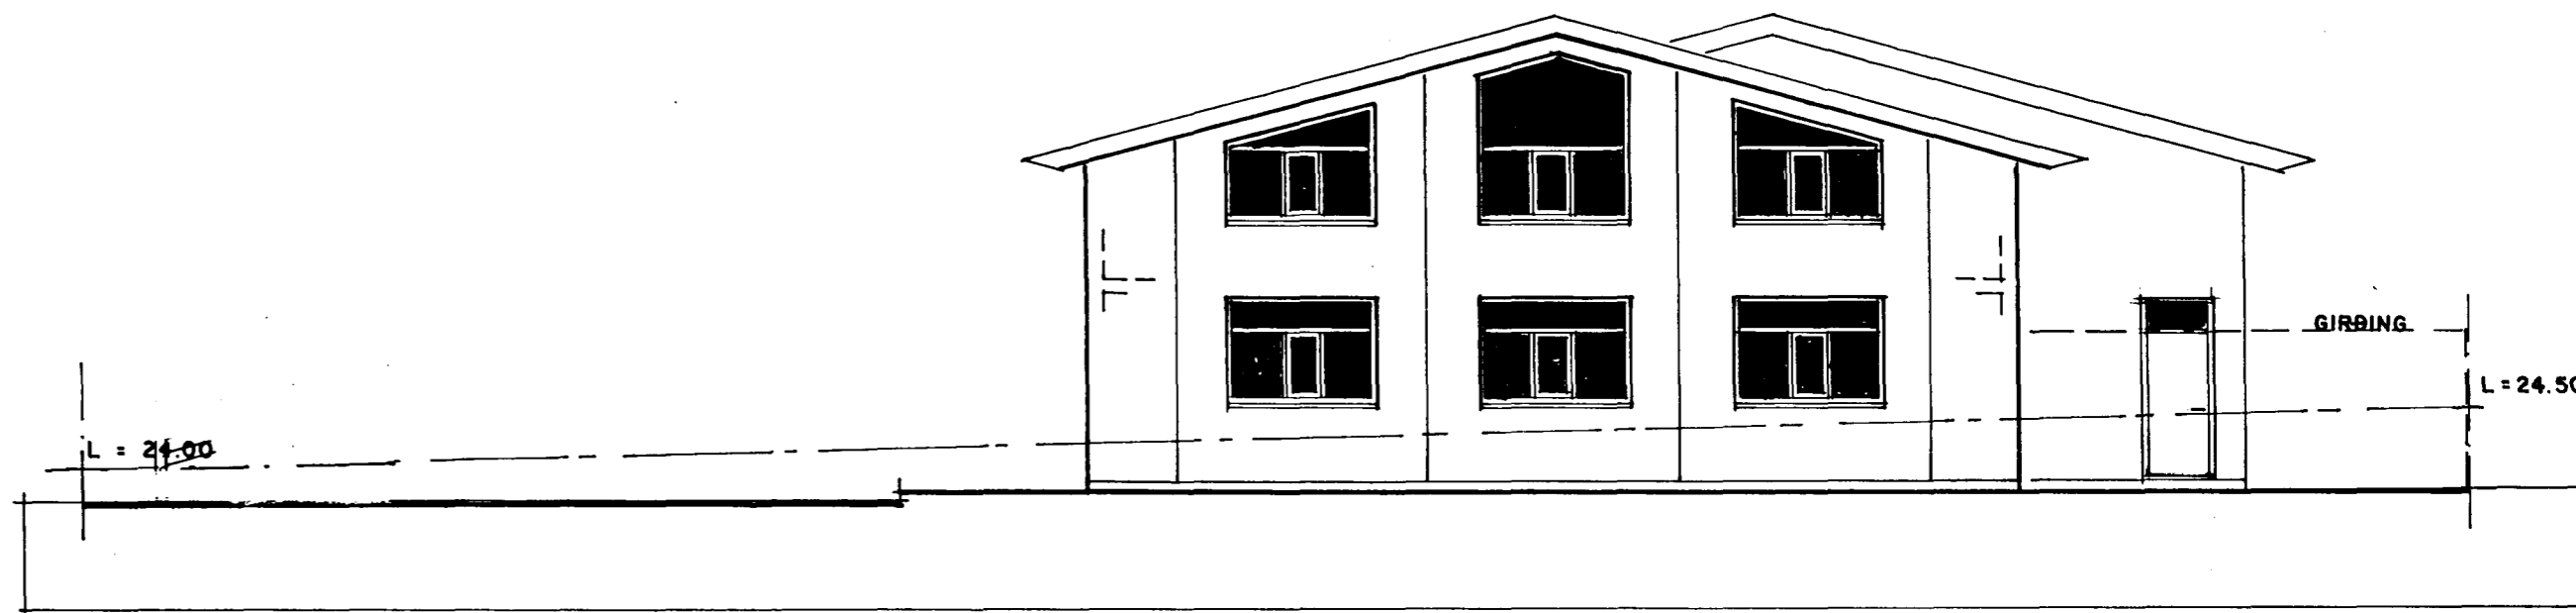

Samþykkt þann

25. SEPT. 2000

Byggingafulltrúinn í Hafnarfirði
Erlendur Hjálmarsson

BLAÐ 4 AF 5

SNEIÐING A - A 1:100

ÚTLIT AUSTUR 1:100

ÚTLIT SUÐUR 1:100

GJÓTUHRAUN 8 - HAFNARFIRÐI

SNEIÐING A - A, ÚTLIT 1:100

DAGS. BREYTT
20.09.00 GIRÐING

MARS 1999 A 04

ARSÉLL VIGNISSON ARKITEKT
SMÁRAHVAMMI 16, HAFN. s. 555 4795

22/9/00 [Signature]