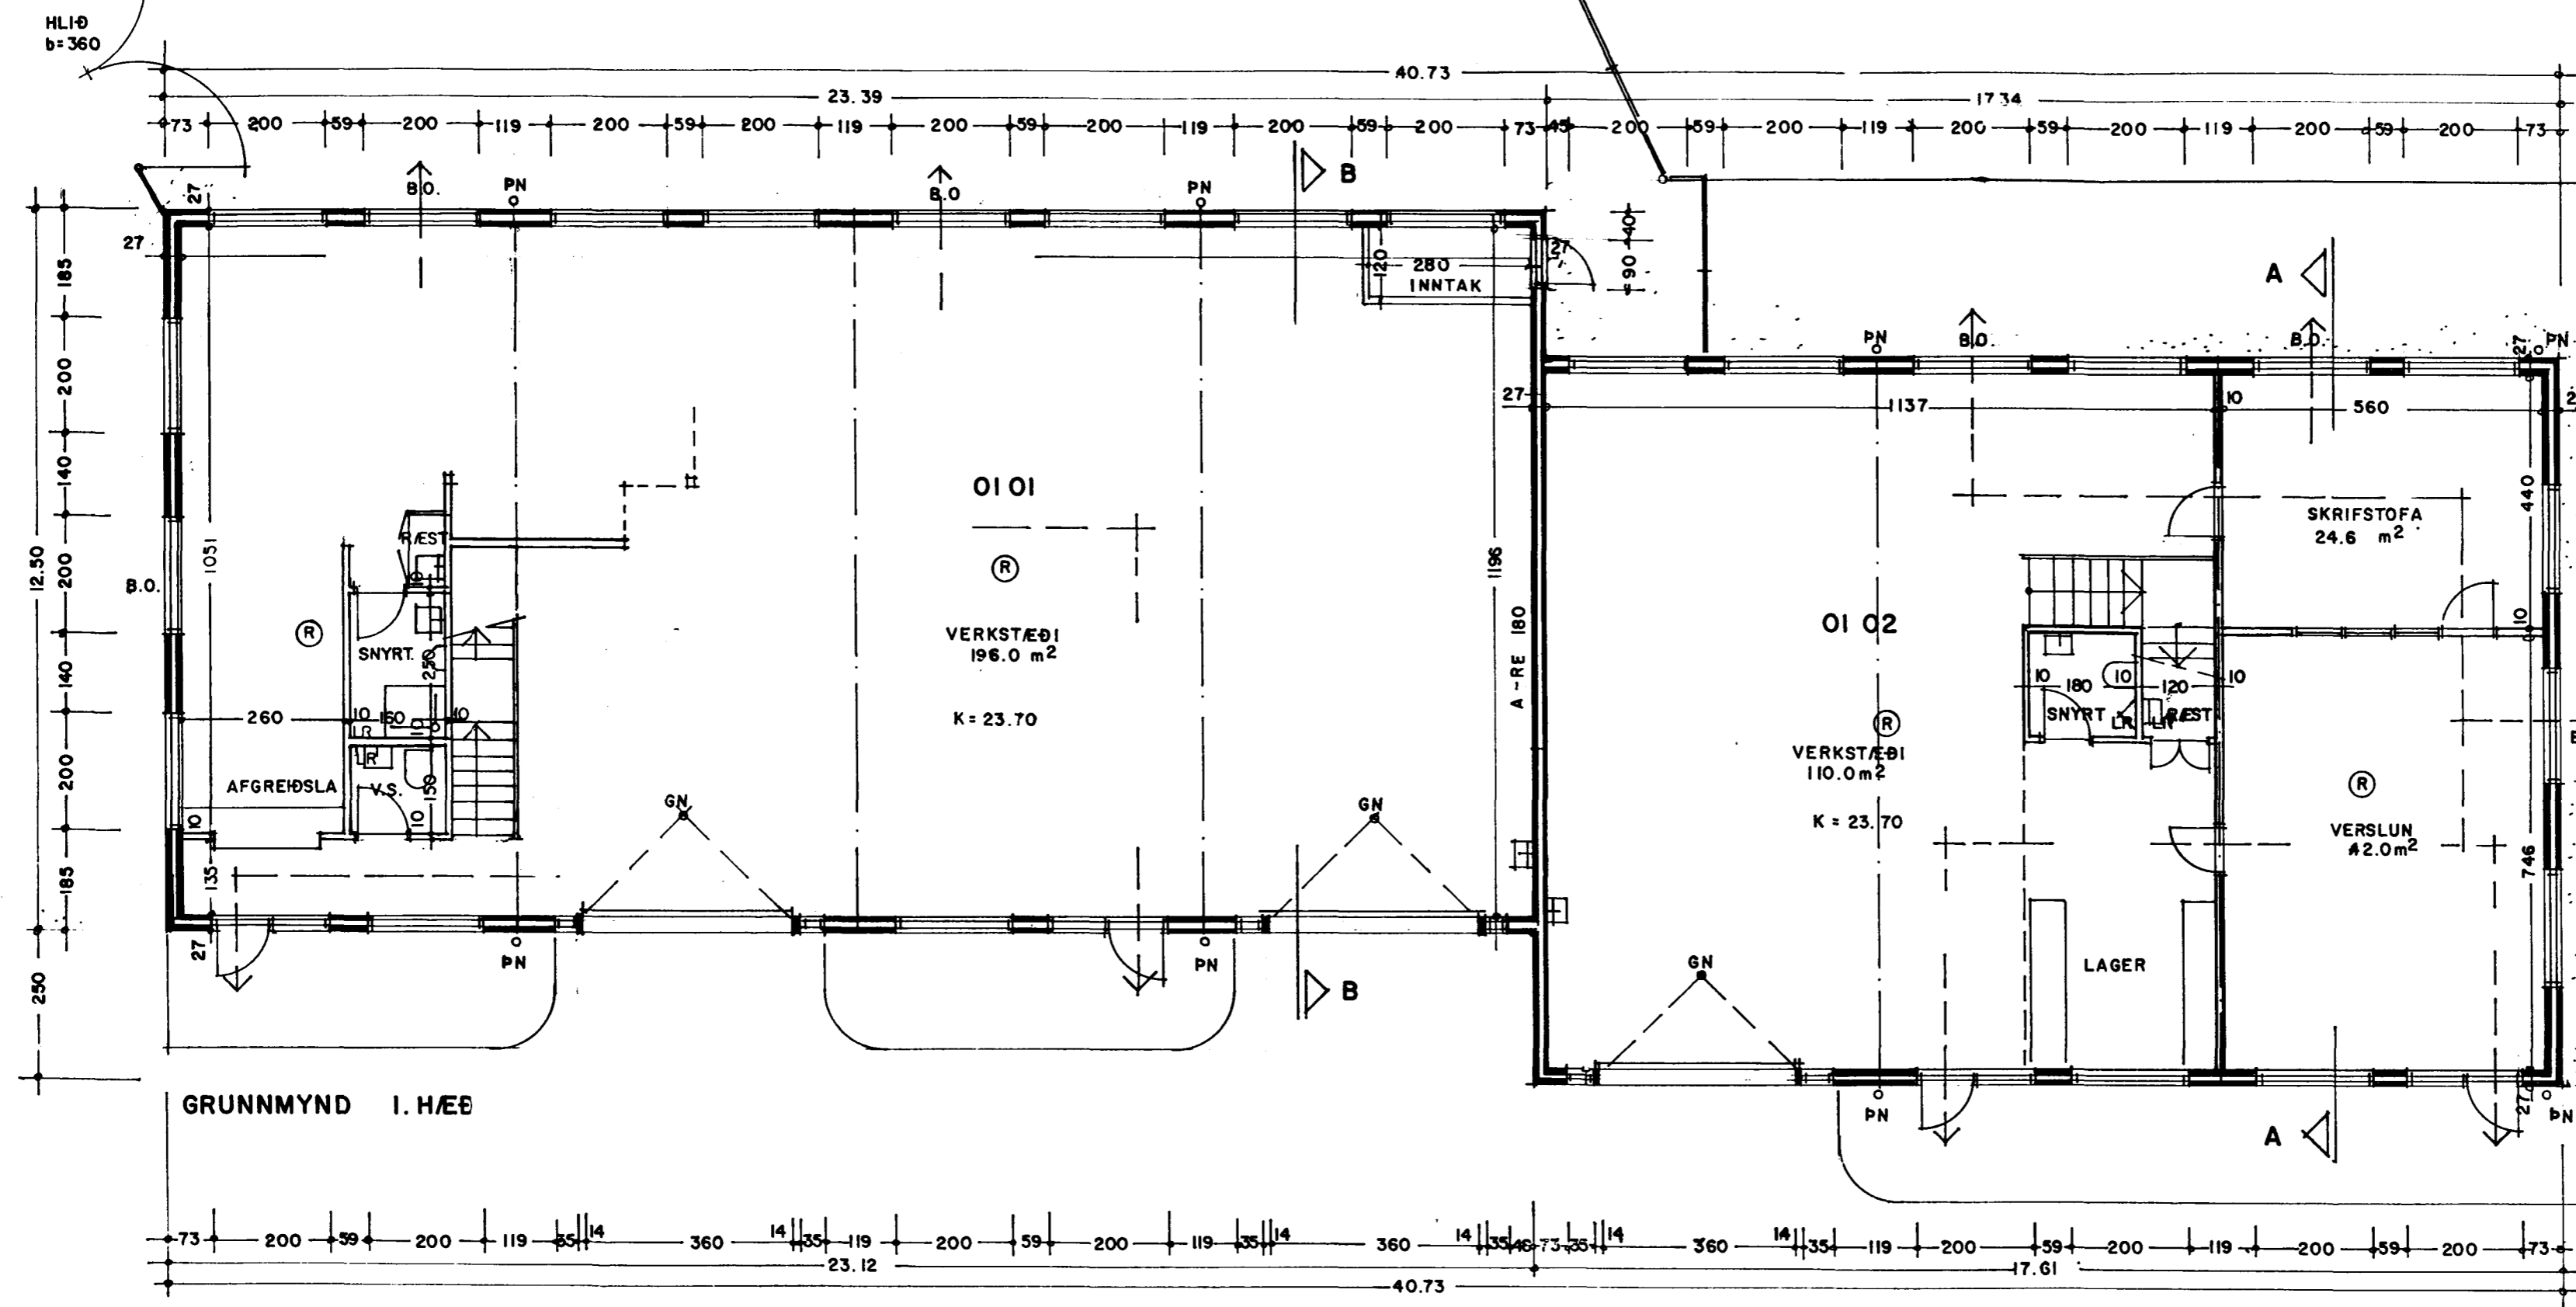

L = 23.50

GIRÐING h = 200

ÚTIGEYMSLUSVÆÐI

Samþykkt þann

25. SEPT. 2000

Byggingafulltrúinn í Hafnarfirði
Erlendur Hjálmarsson

BLAÐ 2 AF 5

GRUNNMYND 1. HÆÐ