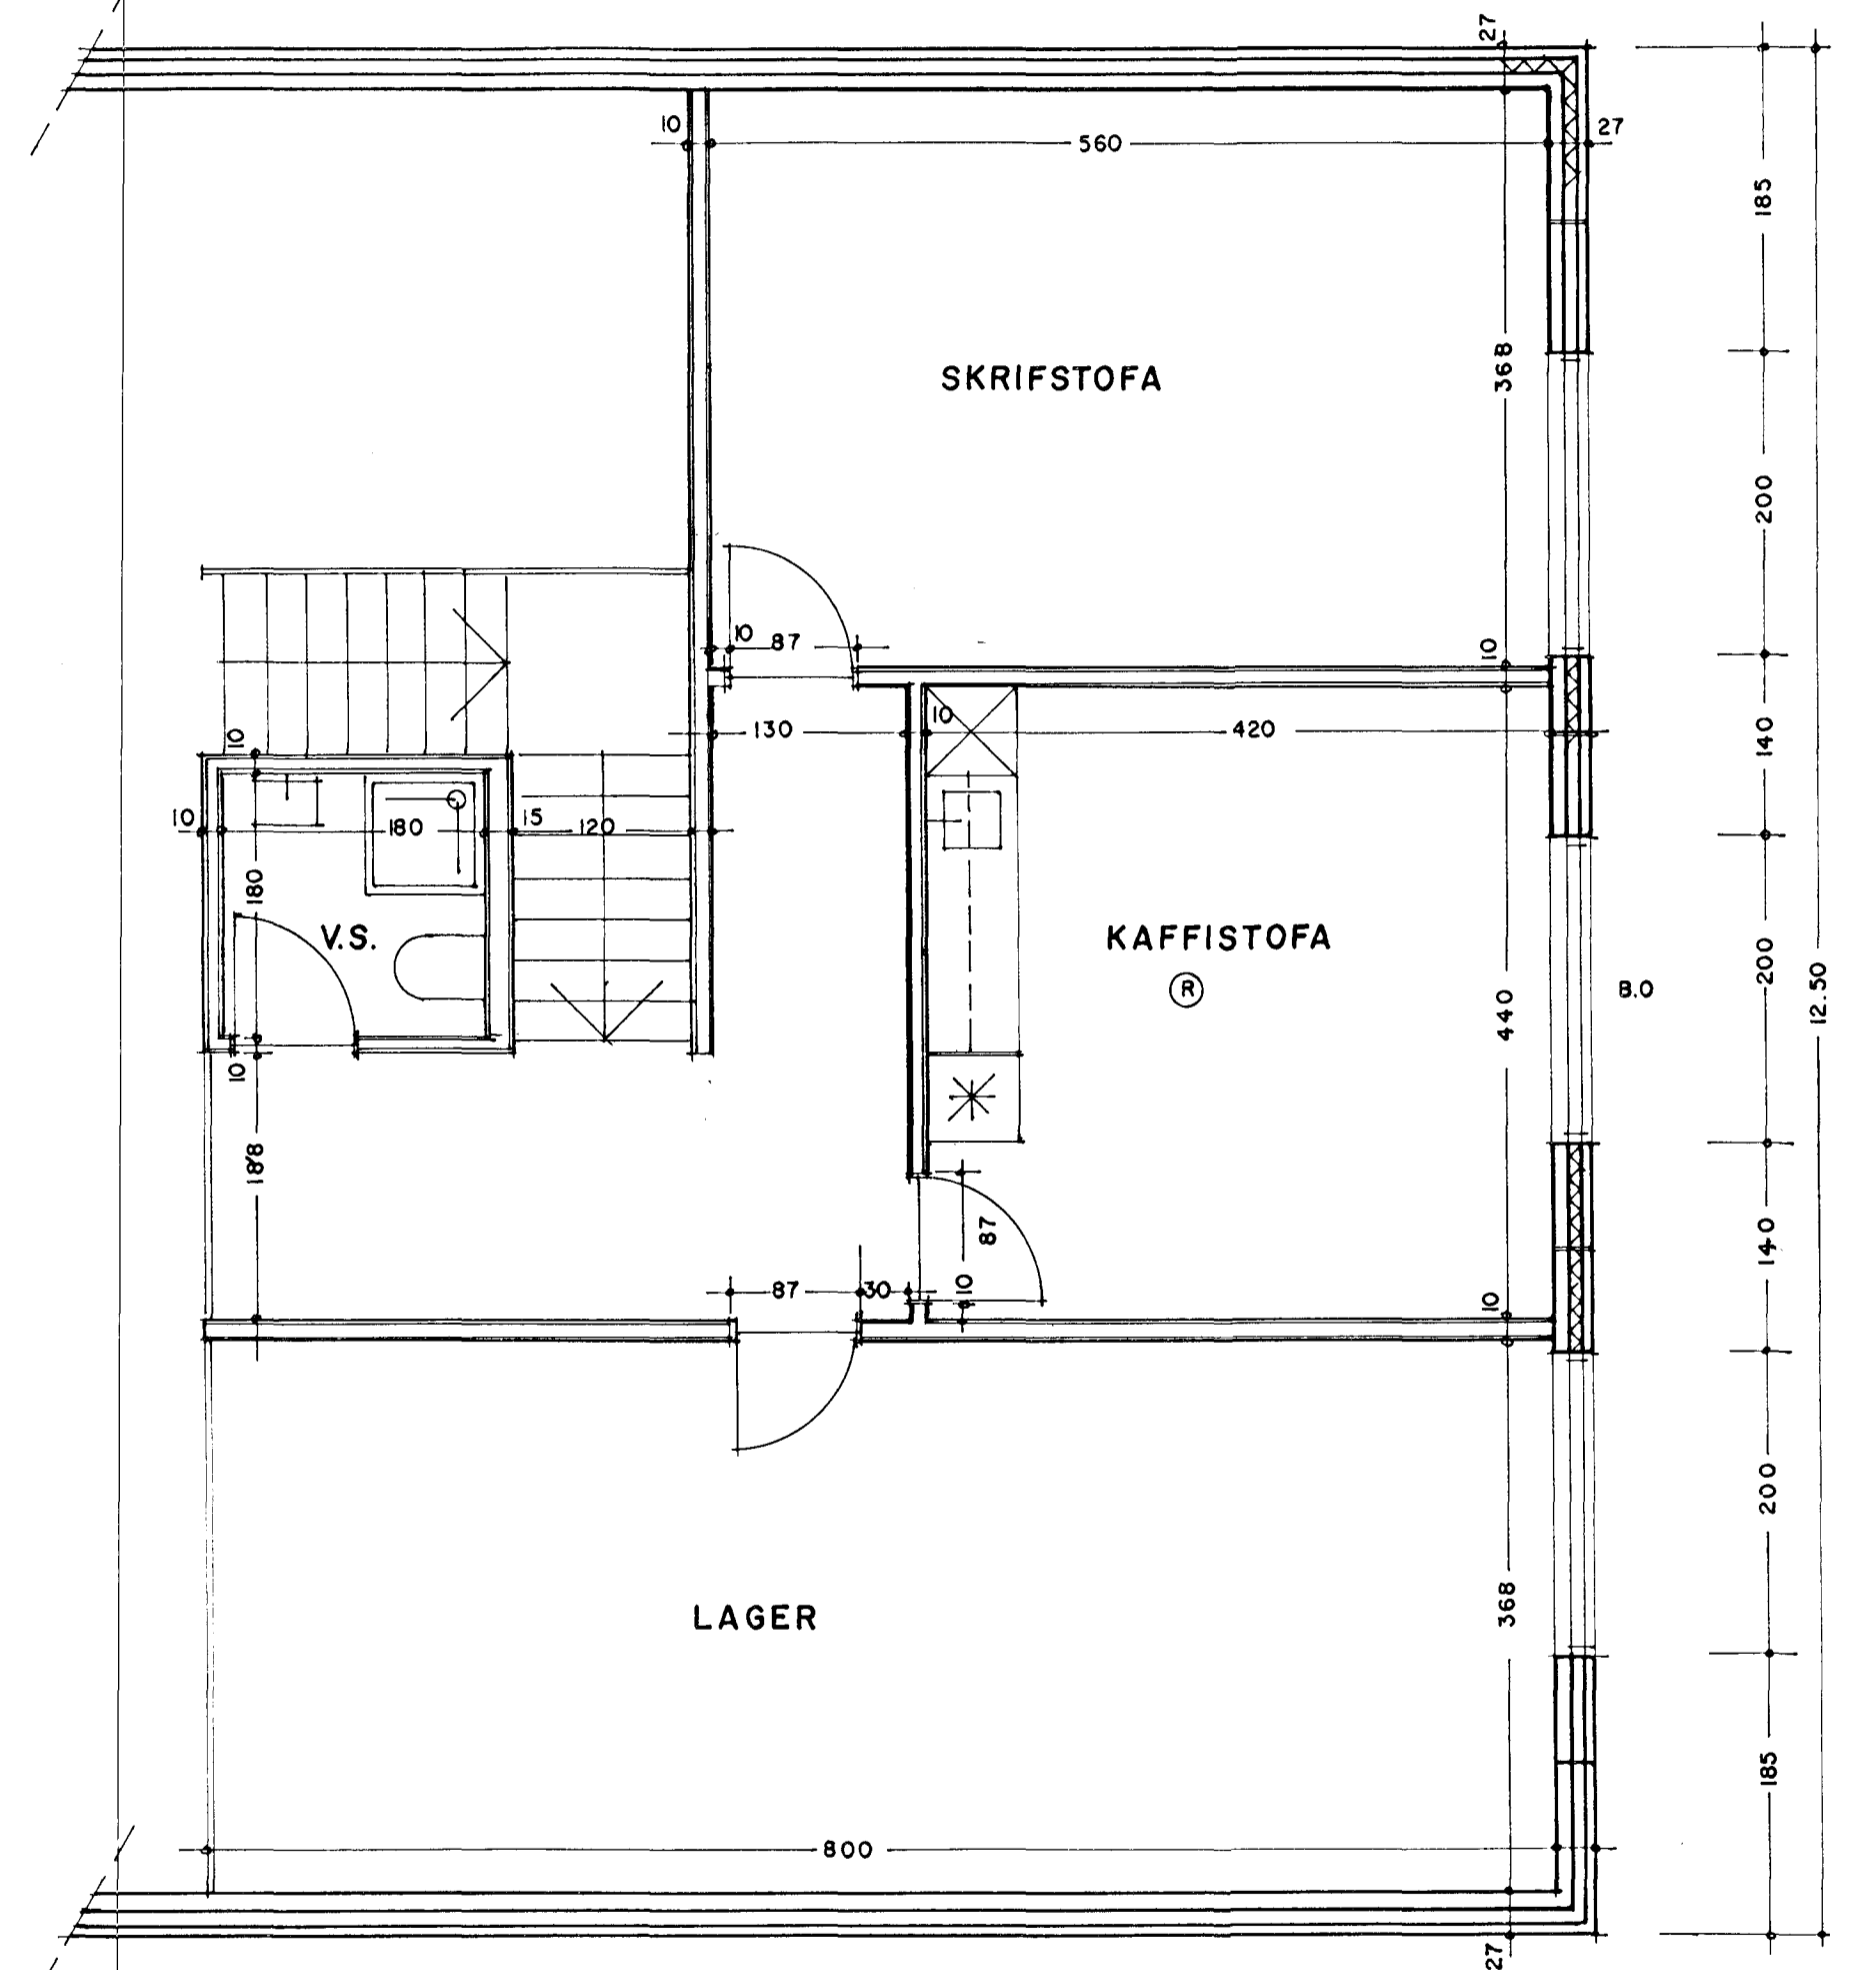

GRUNNMYND MILLILOFT 0101 1:50

GRUNNMYND MILLILOFT 0102

GJÖTUHRAUN 8 - HAFNARFIRÐI
GRUNNMYND MILLILOFT 1:100

MAÍ 1999
ARS/ELL VIGNISSON
SMÁRAHVAMMI 16, HAFN.

A 12
ARKITEKT
s.555 47 95

Blasís Þorvaldur Þorvaldsson