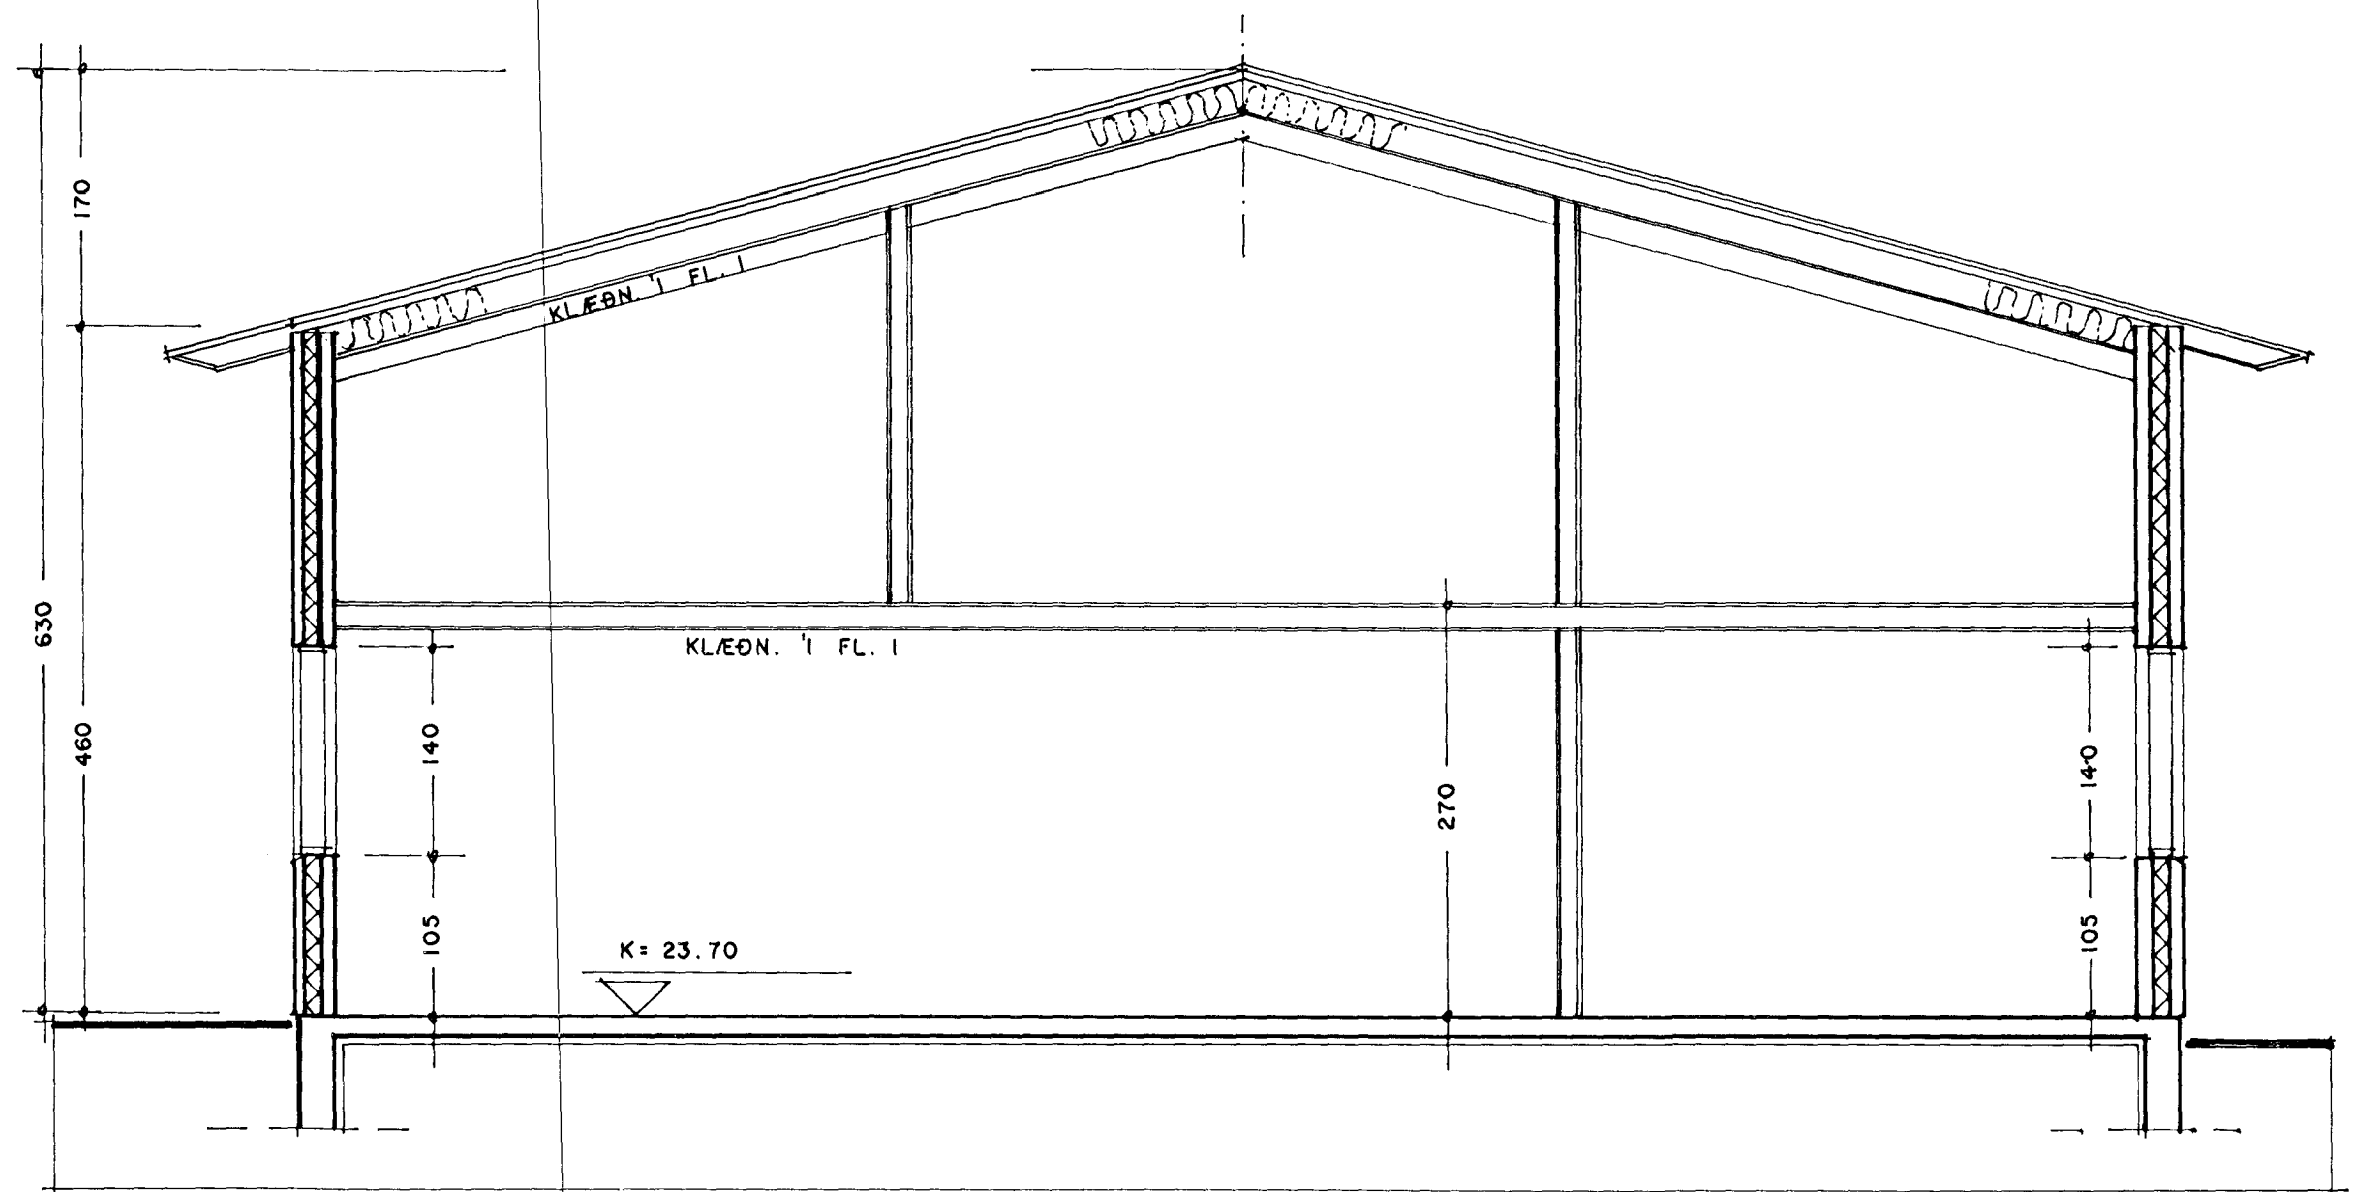

SNEIÐING A - A 1:50

SNEIÐING B - B 1:50

9 AUG. 1999

GJÖTUHRAUN 8 - HAFNARFIRÐI
SNEIÐINGAR 1:50

MAÍ 1999 A 13

ARSÆLL VIGNISSON ARKITEKT
SMÁRAHVAMMI 16, HAFN. s.555 47.95

Handwritten signature: Þóroddur Vignisson