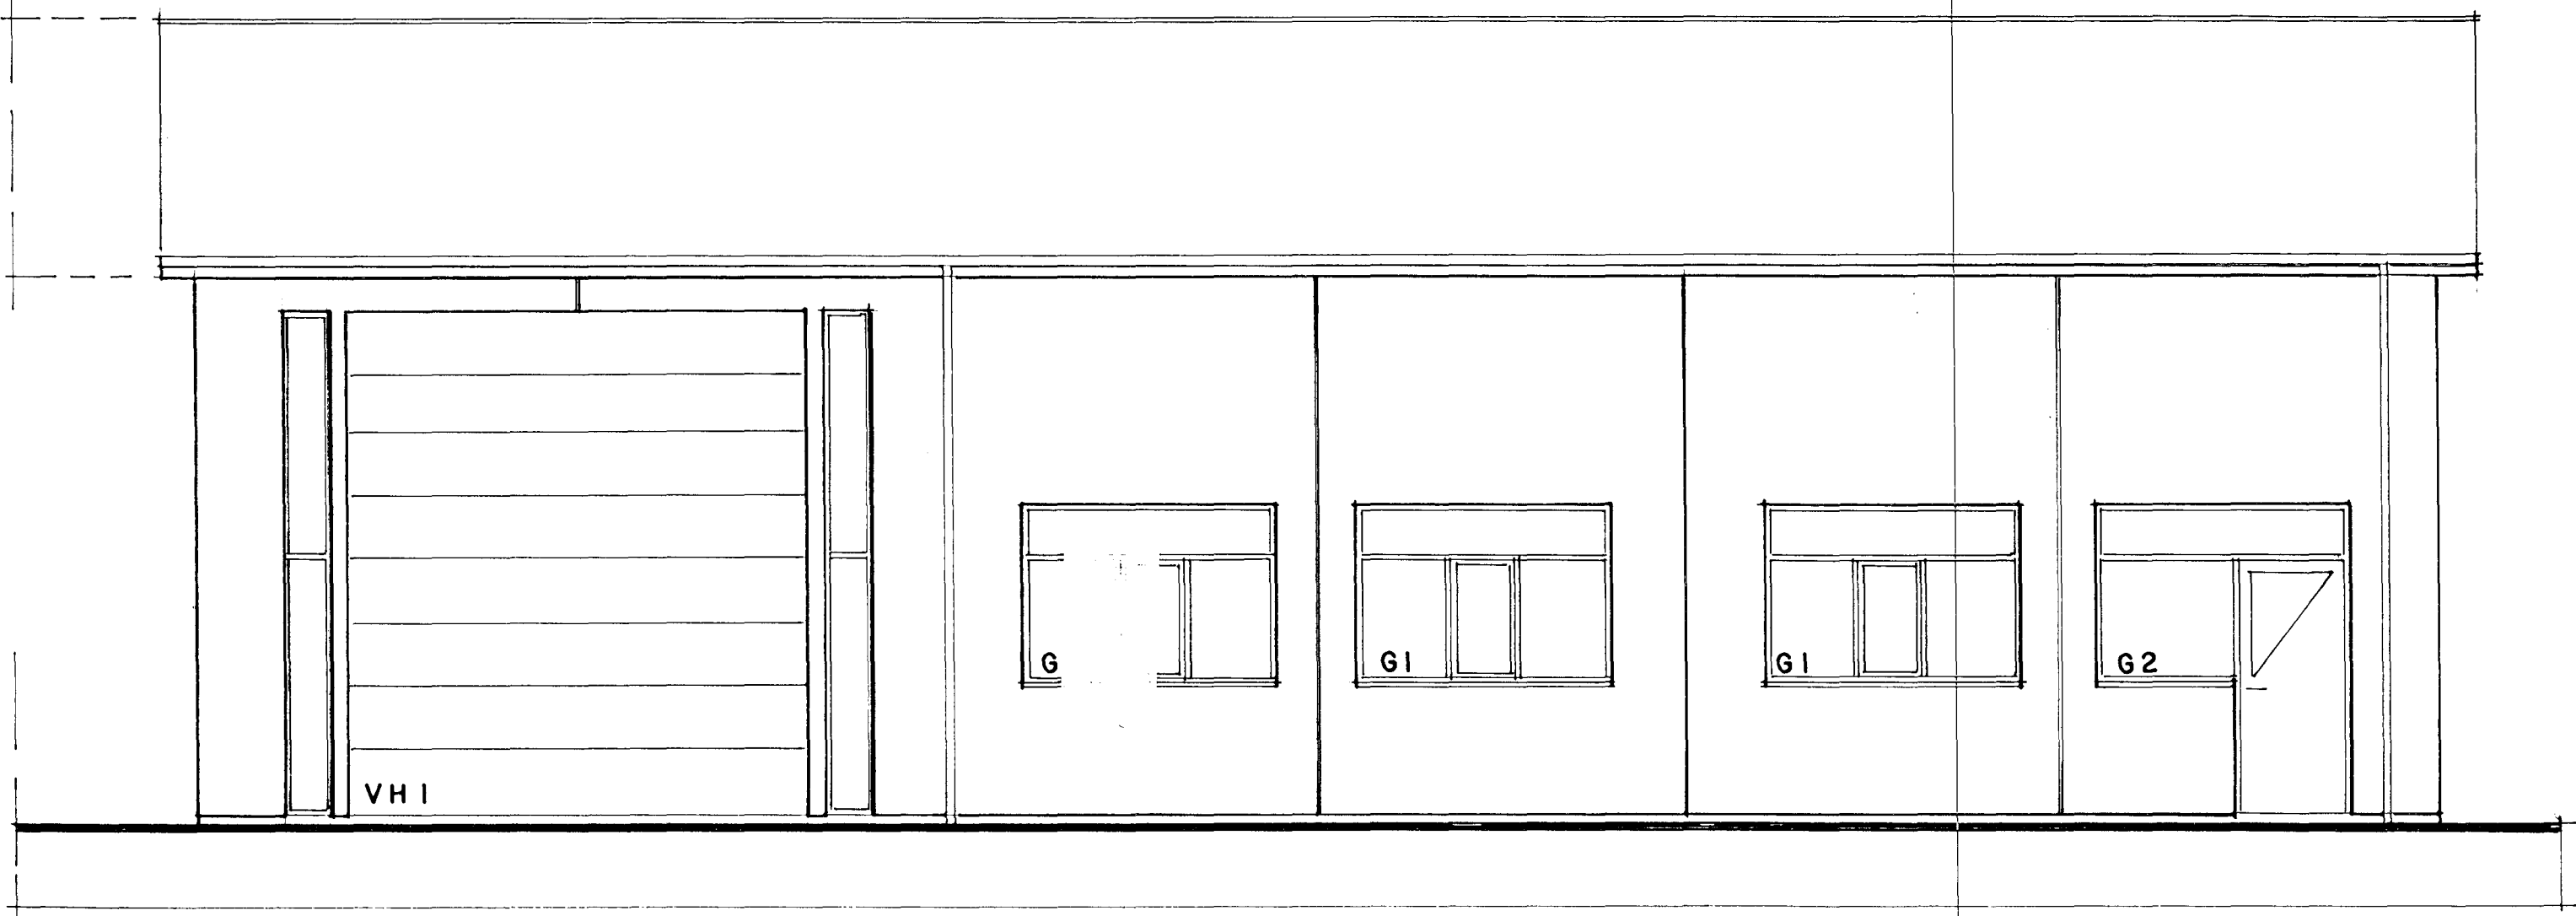

ÚTLIT SUÐUR 1 : 50

ÚTLIT SUÐUR (frh.) 1 : 50

GJÓTUHRAUN 8 - HAFNARFIRÐI
 ÚTLIT 1 : 50

MAÍ 1999 A 14
 ARSELL VIGNISSON
 SMÁRAHVAMMI 16, HAFN. ARKITEKT
 s. 555 47 95

Arsell Vignisson