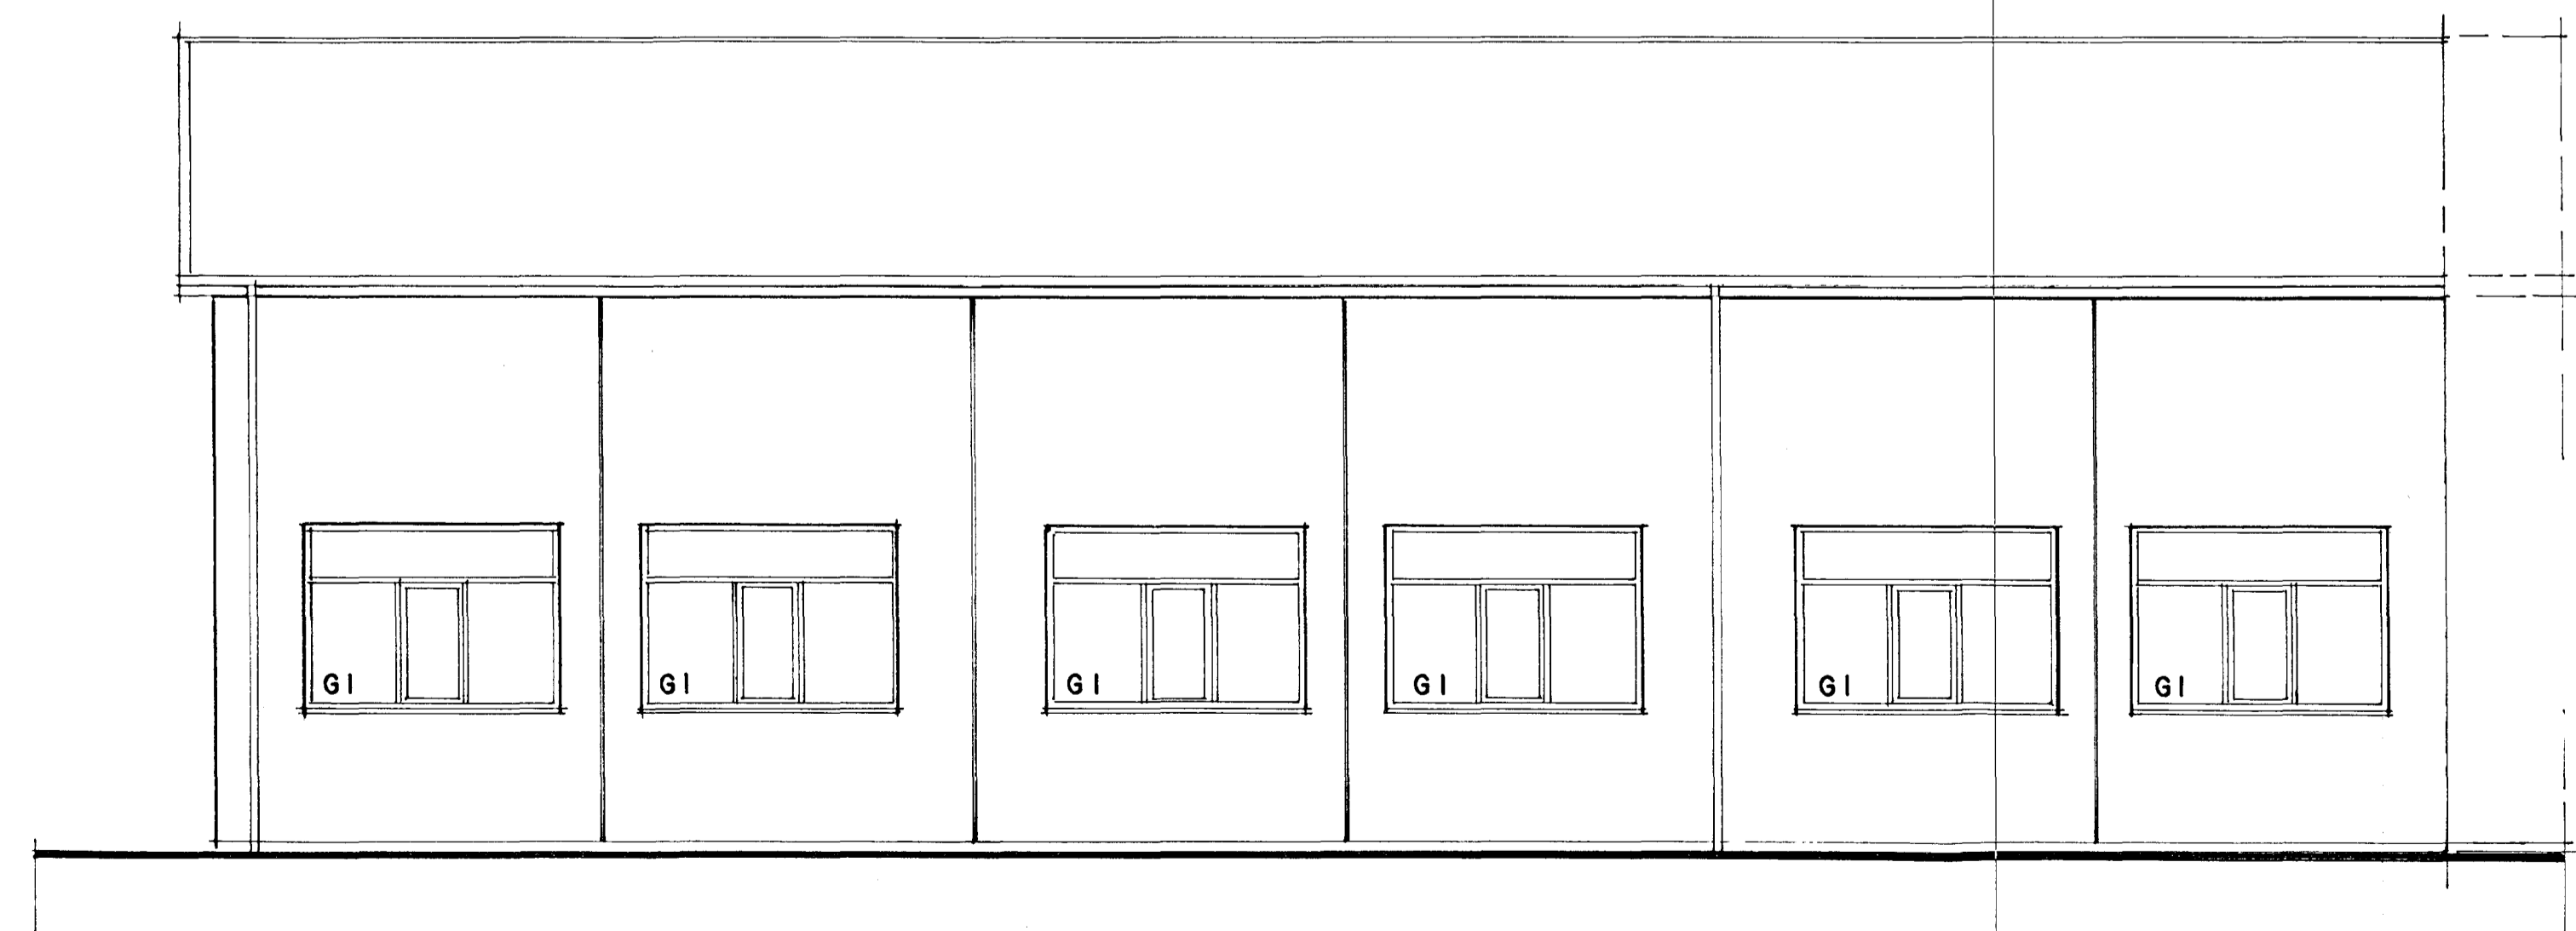

ÚTLIT NORÐUR 1:50

ÚTLIT NORÐUR (frh.) 1:50

GJÓTUHRAUN 8 - HAFNARFIRÐI

ÚTLIT 1:50

MAÍ 1999

A 15

ARSELL VIGNISSON
SMÁRAHVAMMI 16, HAFN.

ARKITEKT
S. 553 47 95