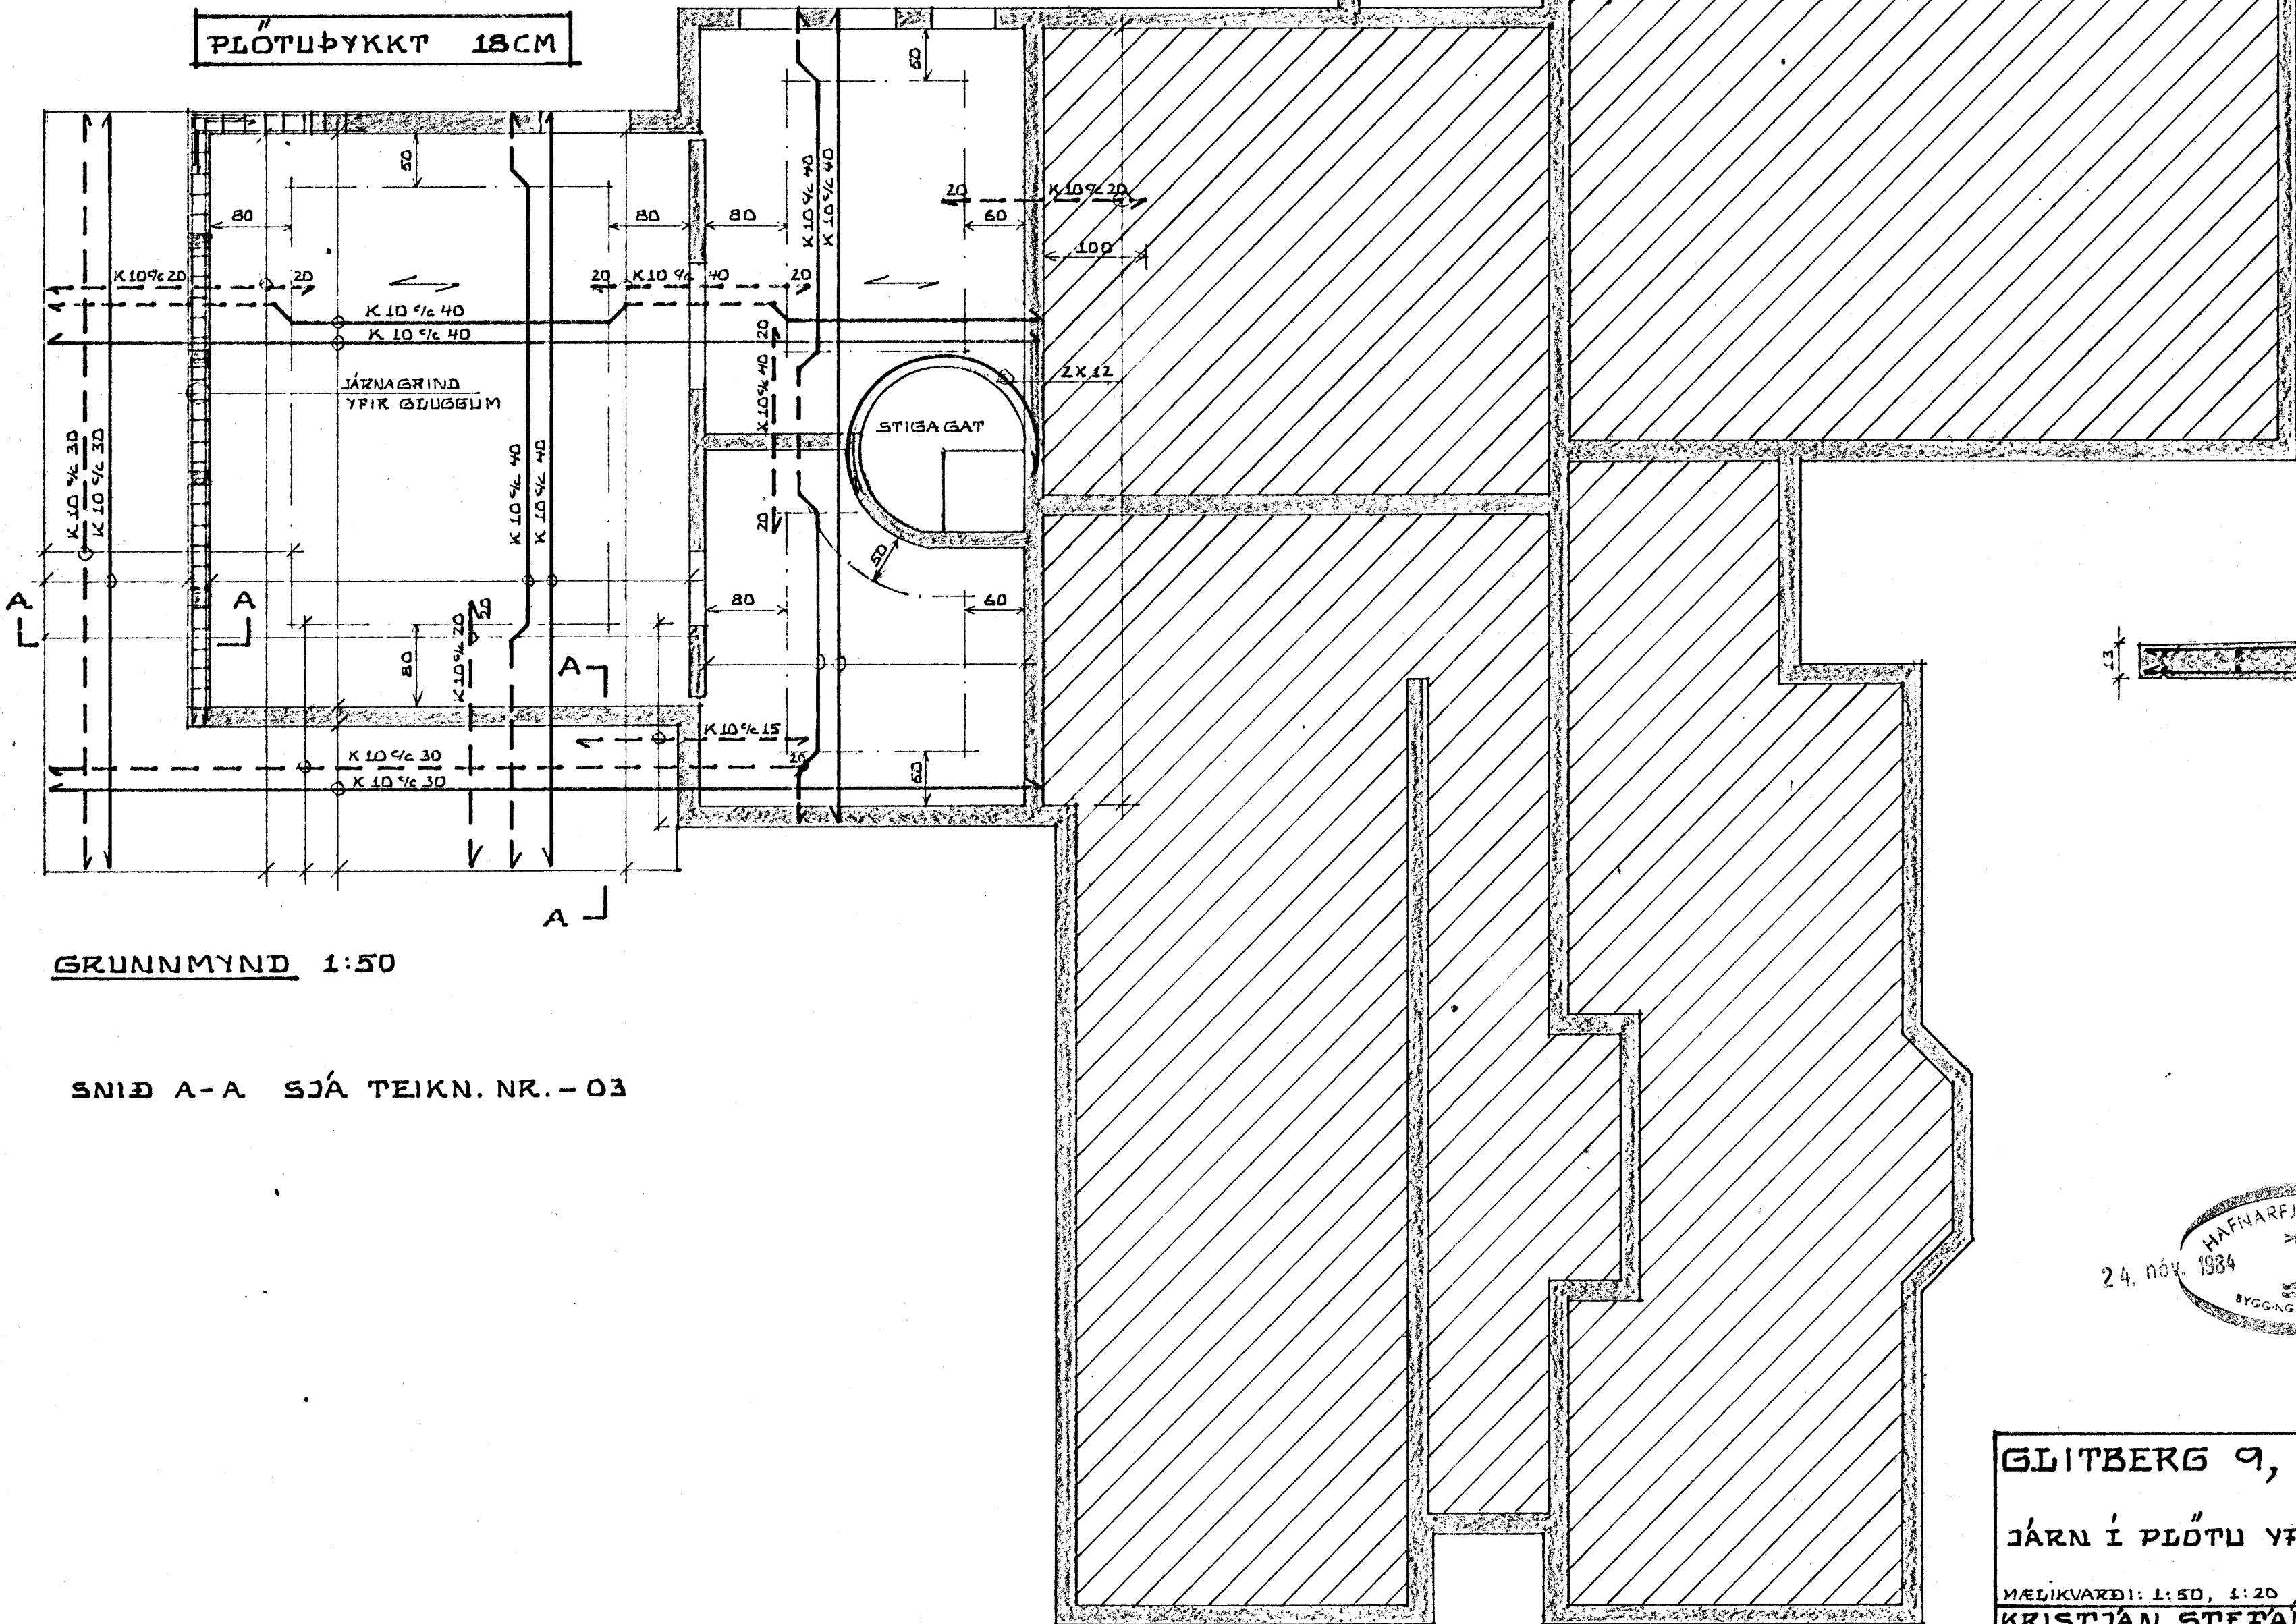

PLÖTUÞYKKT 18CM

SNID A-A 1:20

GRUNNMYND 1:50

SNID A-A SJÁ TEIKN. NR. - 03

| | |
|--|-------------------------|
| GLITBERG 9, HAFNARFIRÐI. | ÞAGS. 30.06 84 |
| JÁRN Í PLÖTU YFIR KJALLARA. | HANNAÐ KS |
| MÆLIKVARÐI: 1:50, 1:20 <i>Kristján Stefánsson</i> | TEIKNAD SS |
| KRISTJÁN STEFÁNSSON TÆKNIFRÆÐINGUR T.P.I. | VERK NR. ÞÉKKUR 8303 01 |
| REYKJANÍKURVEGI 60, HAFNARFIRÐI. SÍMAR: 54643 06 52172 | TEIKN. NR. -04 |