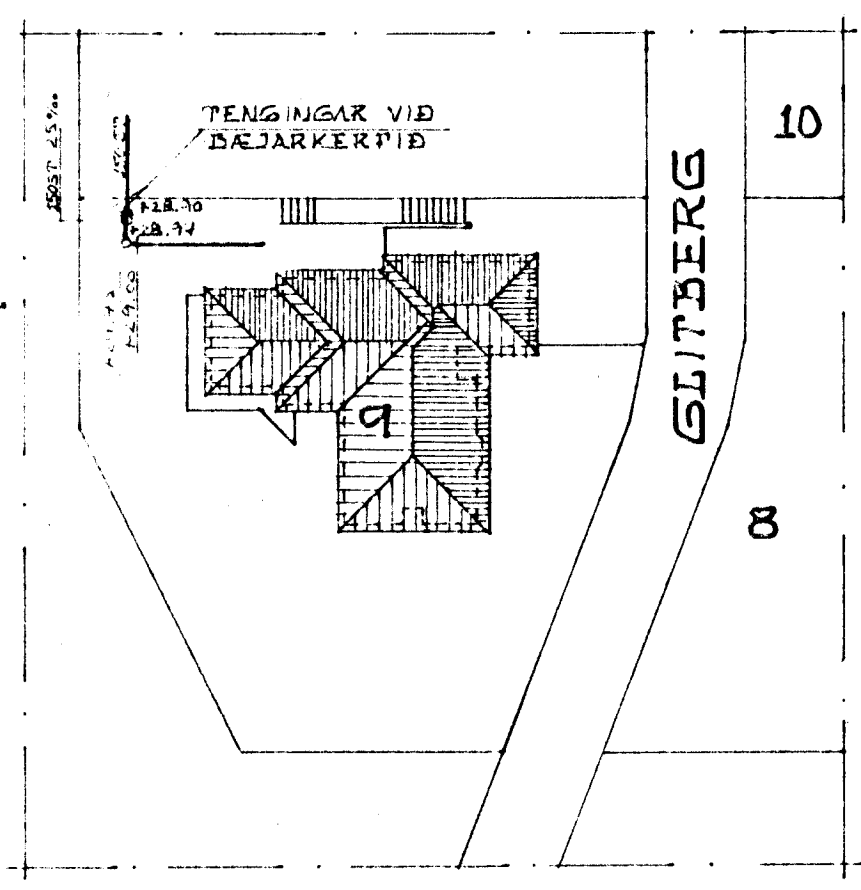

GRUNNMYND 1:50

AFSTÖÐUMYND 1:500

**SKÝRINGAR:**  
 SKÝRINGAR TÁKNA Á GRUNNMYND SJÁ Í ST 64.  
 EÞNI OG FRÁGANGUR LAGNA SÉ SKV Í ST 65 OG  
 GILDANDI REGLUSÉKÐUM.

HÆÐATÓÐUR ERU GEFNAR UPP FYRIR BÖTN PÍÐU  
 VÍÐ: GRENINGAR, BRÚN UNDIRSTÓÐU OG Í BEYGJU  
 UNDIR STUÐUM UPP UR PLOTU.  
 LAGNASTÆKÐIR ERU Í MM, HÆÐATÓÐUR ERU Í M.