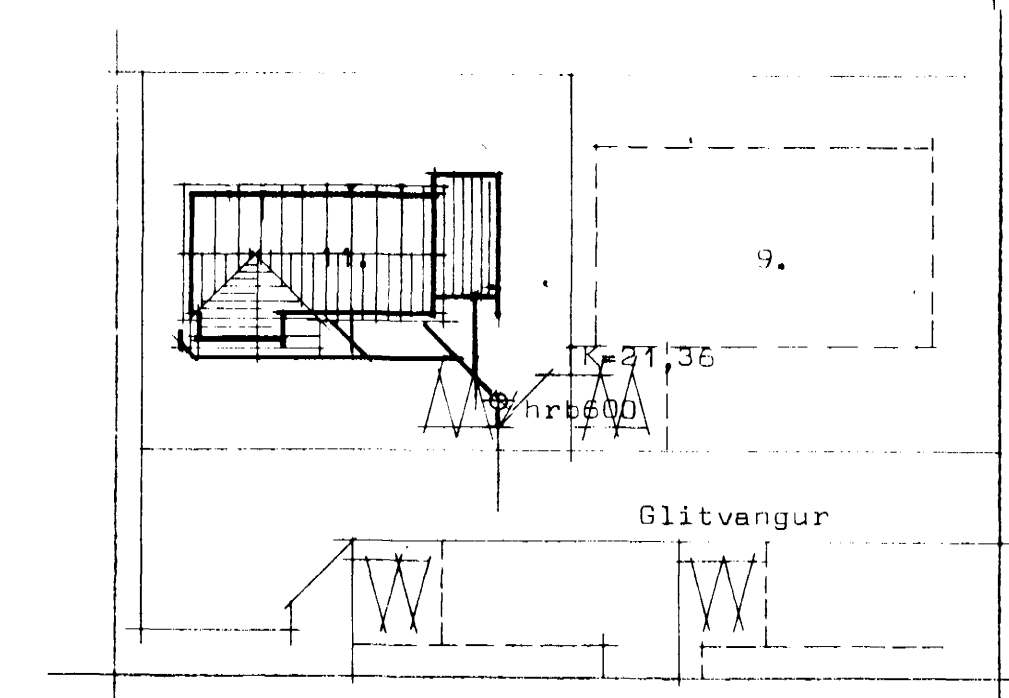

GLITVANGUR 11 HAFNARFIRÐI

Afstöðumynd MkV 1:500

- Merkingar: HRB merkir hreinsibrunnur.
- BV þvottavél.
 - SV skolvaskur.
 - GN gólfniðurfall.
 - PN þakniðurfall.
 - EV eldhúsvaskur.
 - BK baðker.
 - HL handlaug.
 - ST sturta.
 - VS vatnssalerni.
 - TK tengikóti við aðallögn.