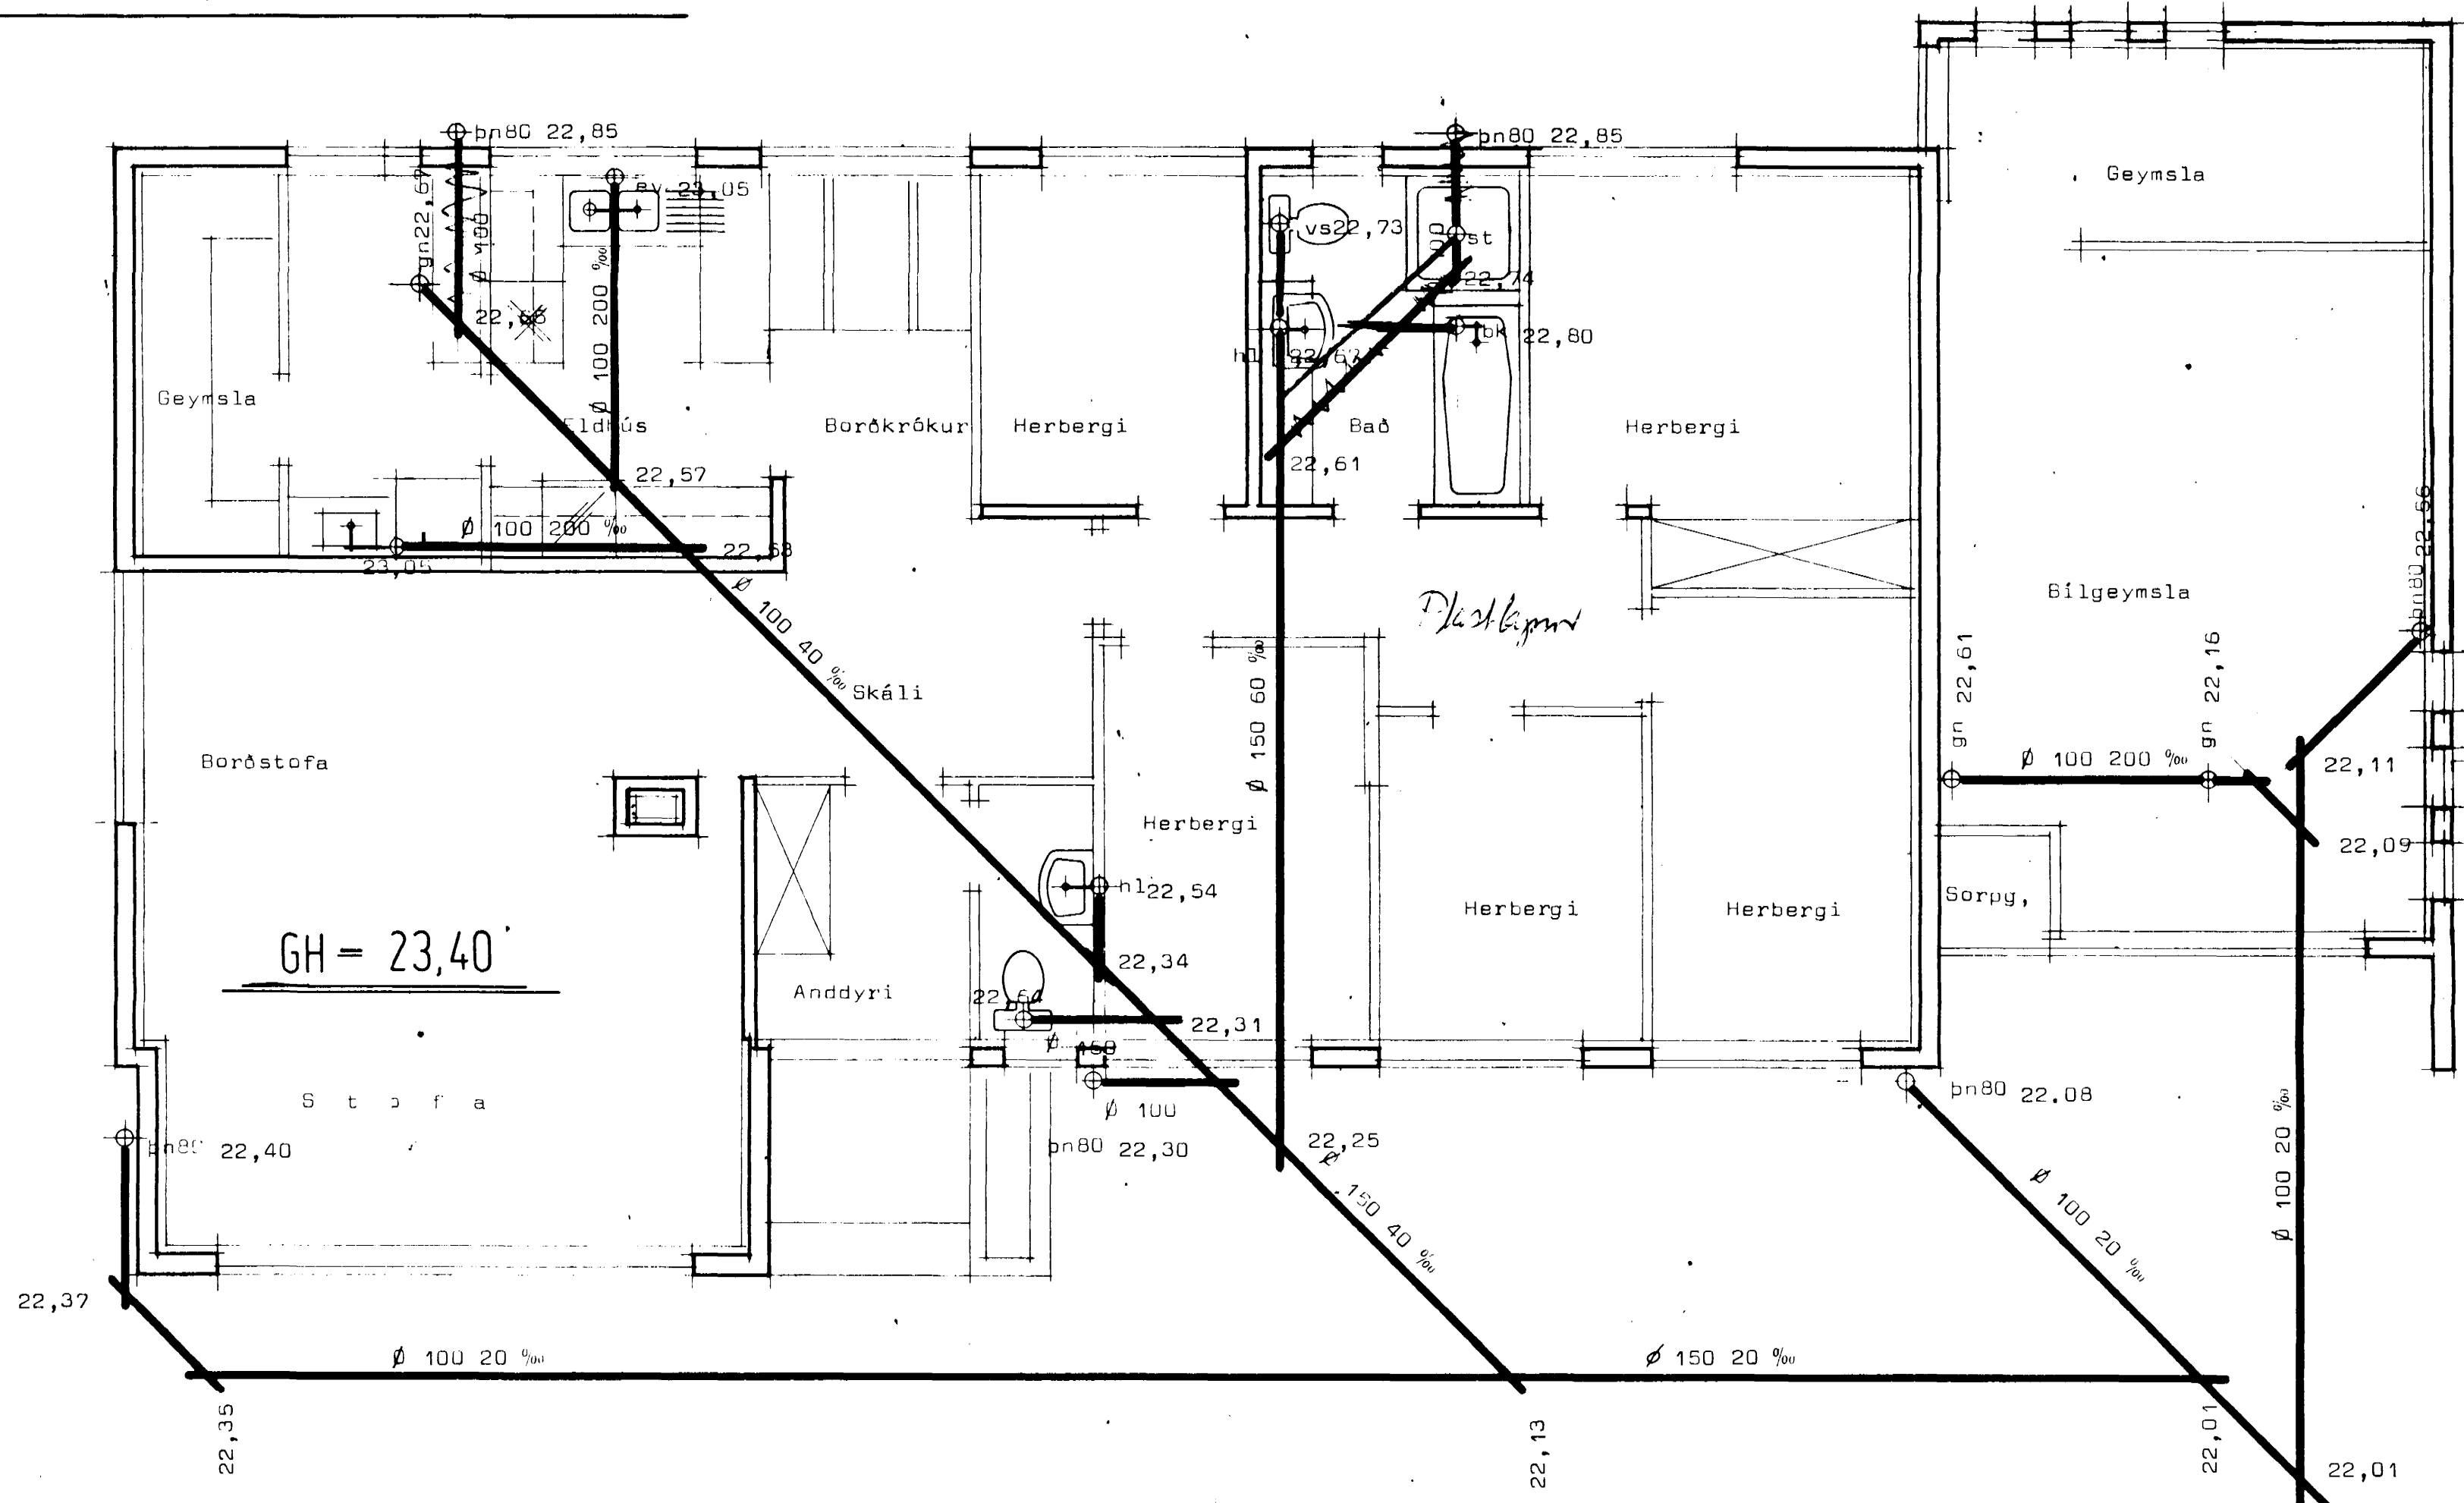

GLITVANGUR 11 HAFNARFIRÐI

Afstöðumynd MkV 1:500

- Merkingar: HRB merkir hreinsibrunnur.
- BV þvottavél.
 - SV skolvaskur.
 - GN gólfniðurfall.
 - PN þakniðurfall.
 - EV eldhúsvaskur.
 - BK baðker.
 - HL handlaug.
 - ST sturta.
 - VS vatnssalerni.
 - TK tengikóti við aðallögn.