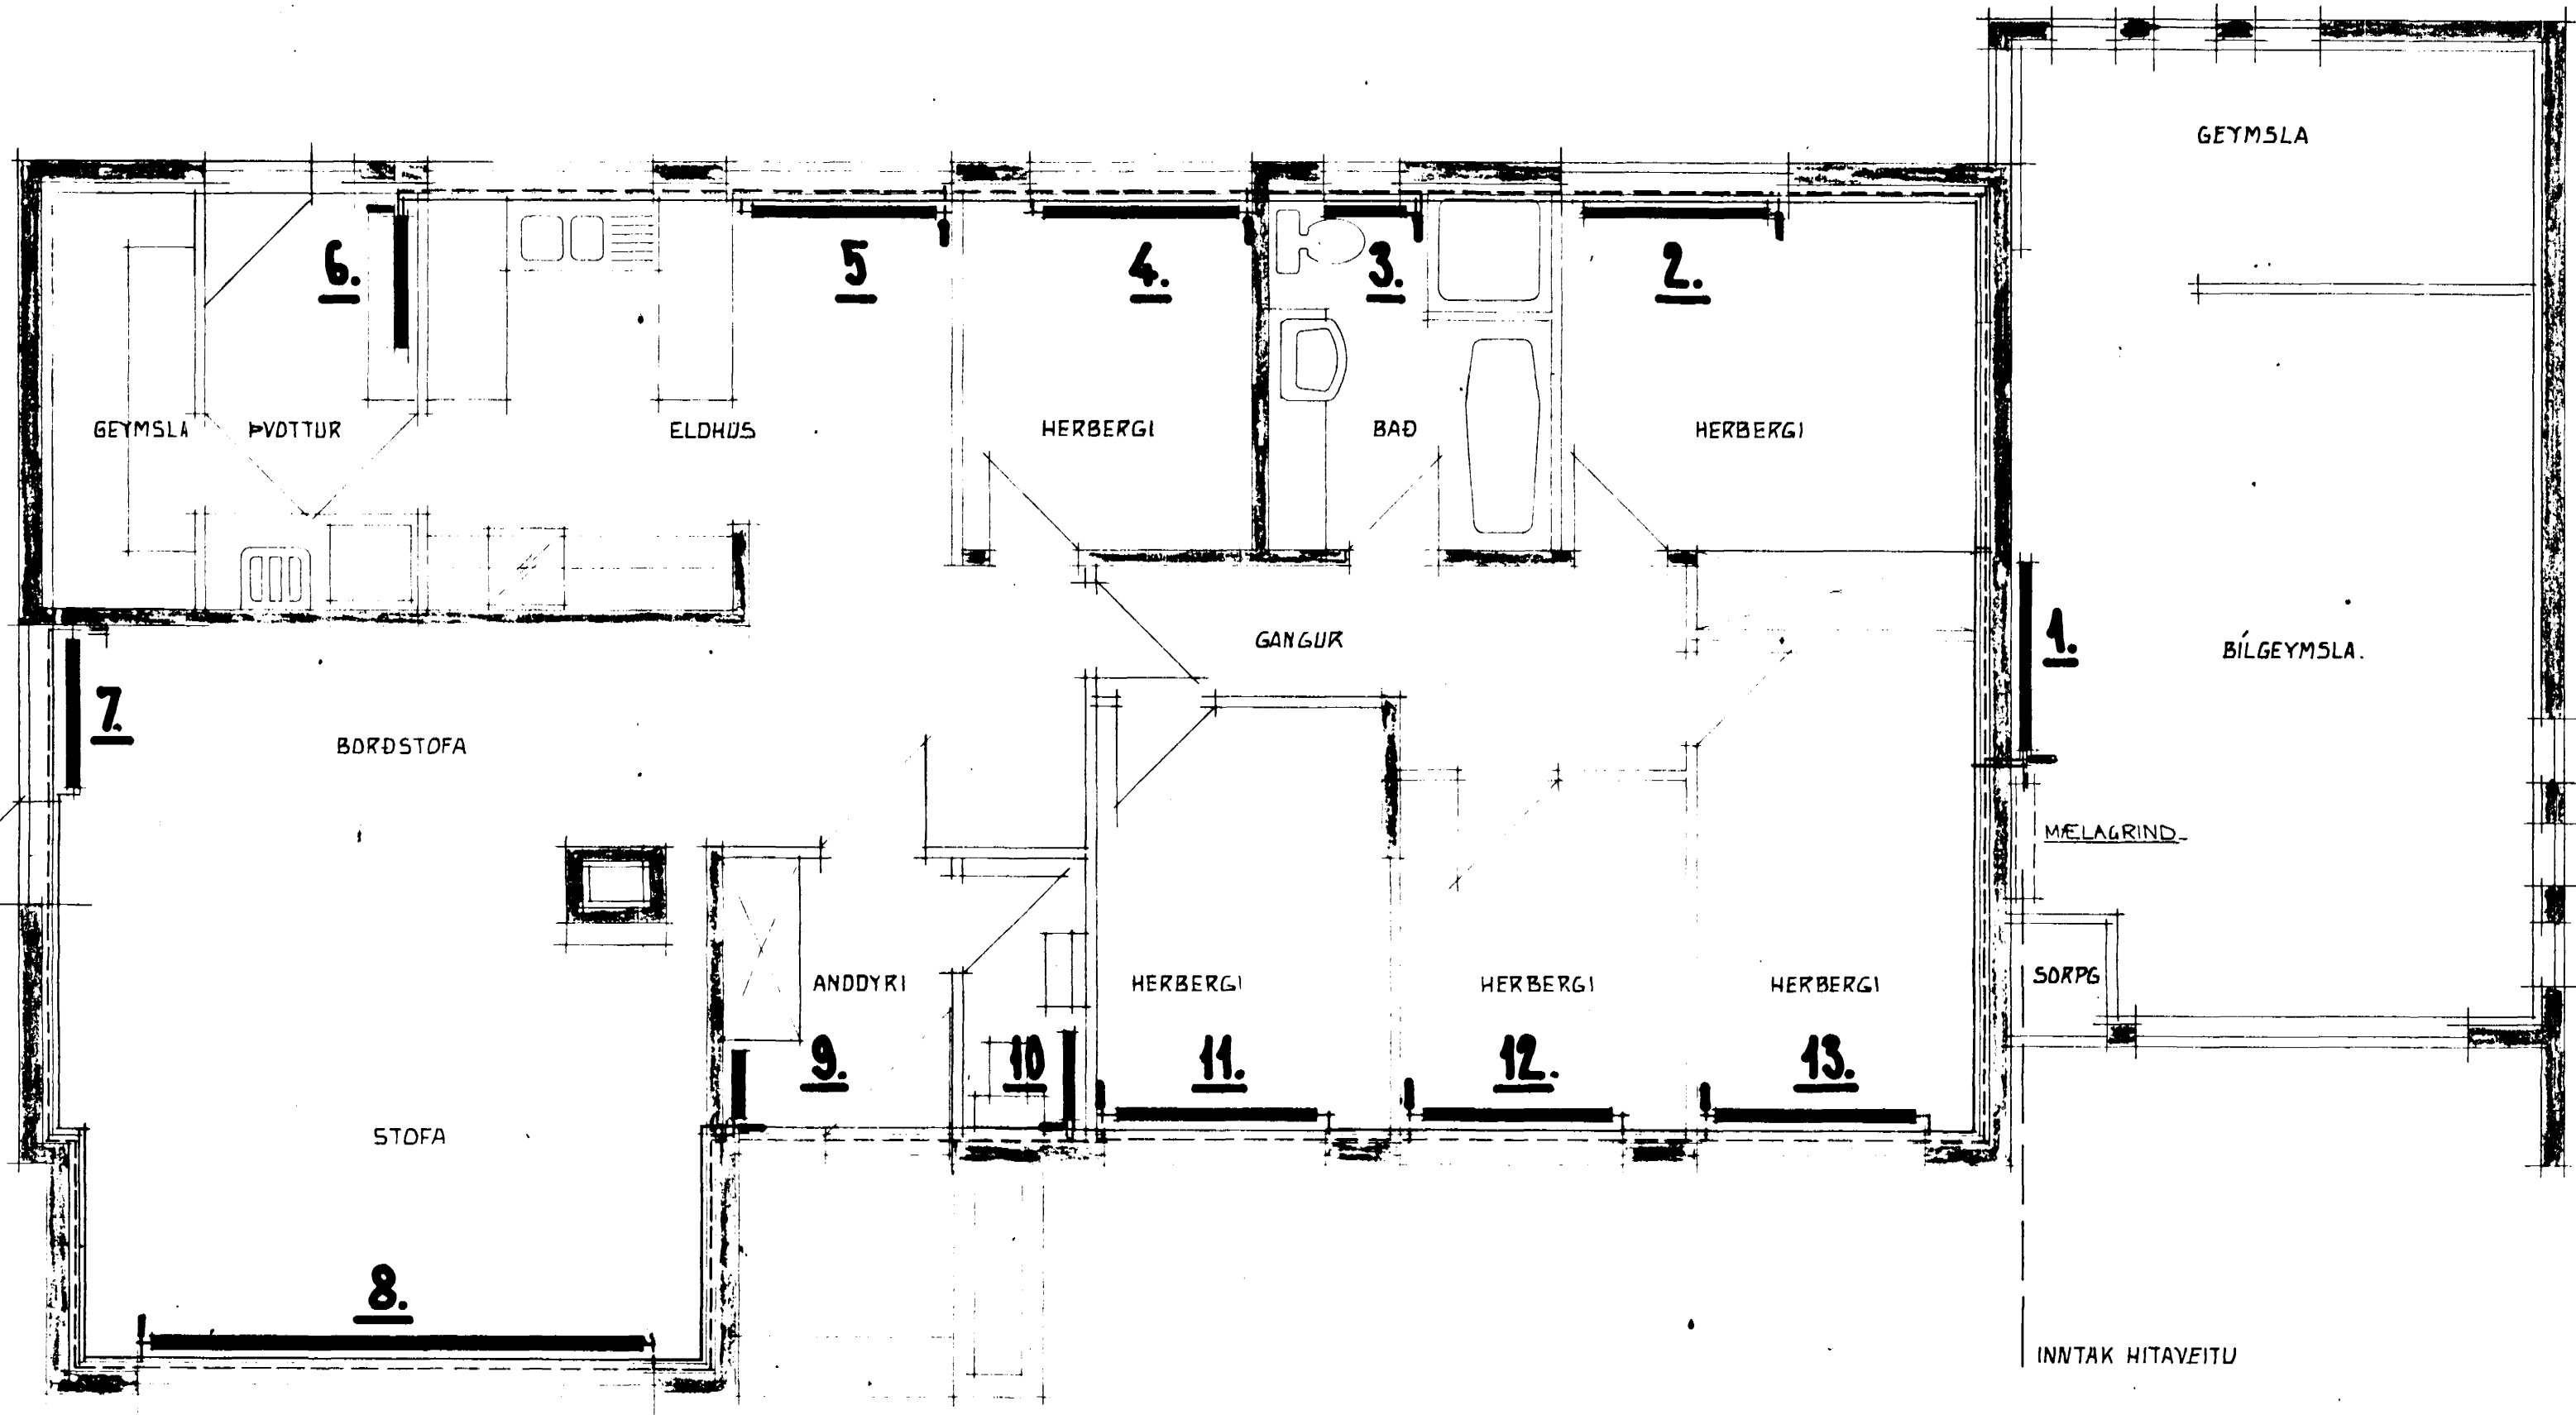

GLITVANGUR 11 HAFNARFIRÐI

GRUNNMYND MK 1:50

SKYRINGAR 5JA BLAÐ NR 3.01

STADALHÚS SF
 TEIKNISTOFA SUDURLANDSBRAUT 20 SIMI 83141

VERKEFNI	DAGS.	1977	VERK NR
HITALÖGN GRUNNMYND	MKV.	1:50	S1
GLITVANGUR 11.	BR.		
	BLAD NR	3.03.	