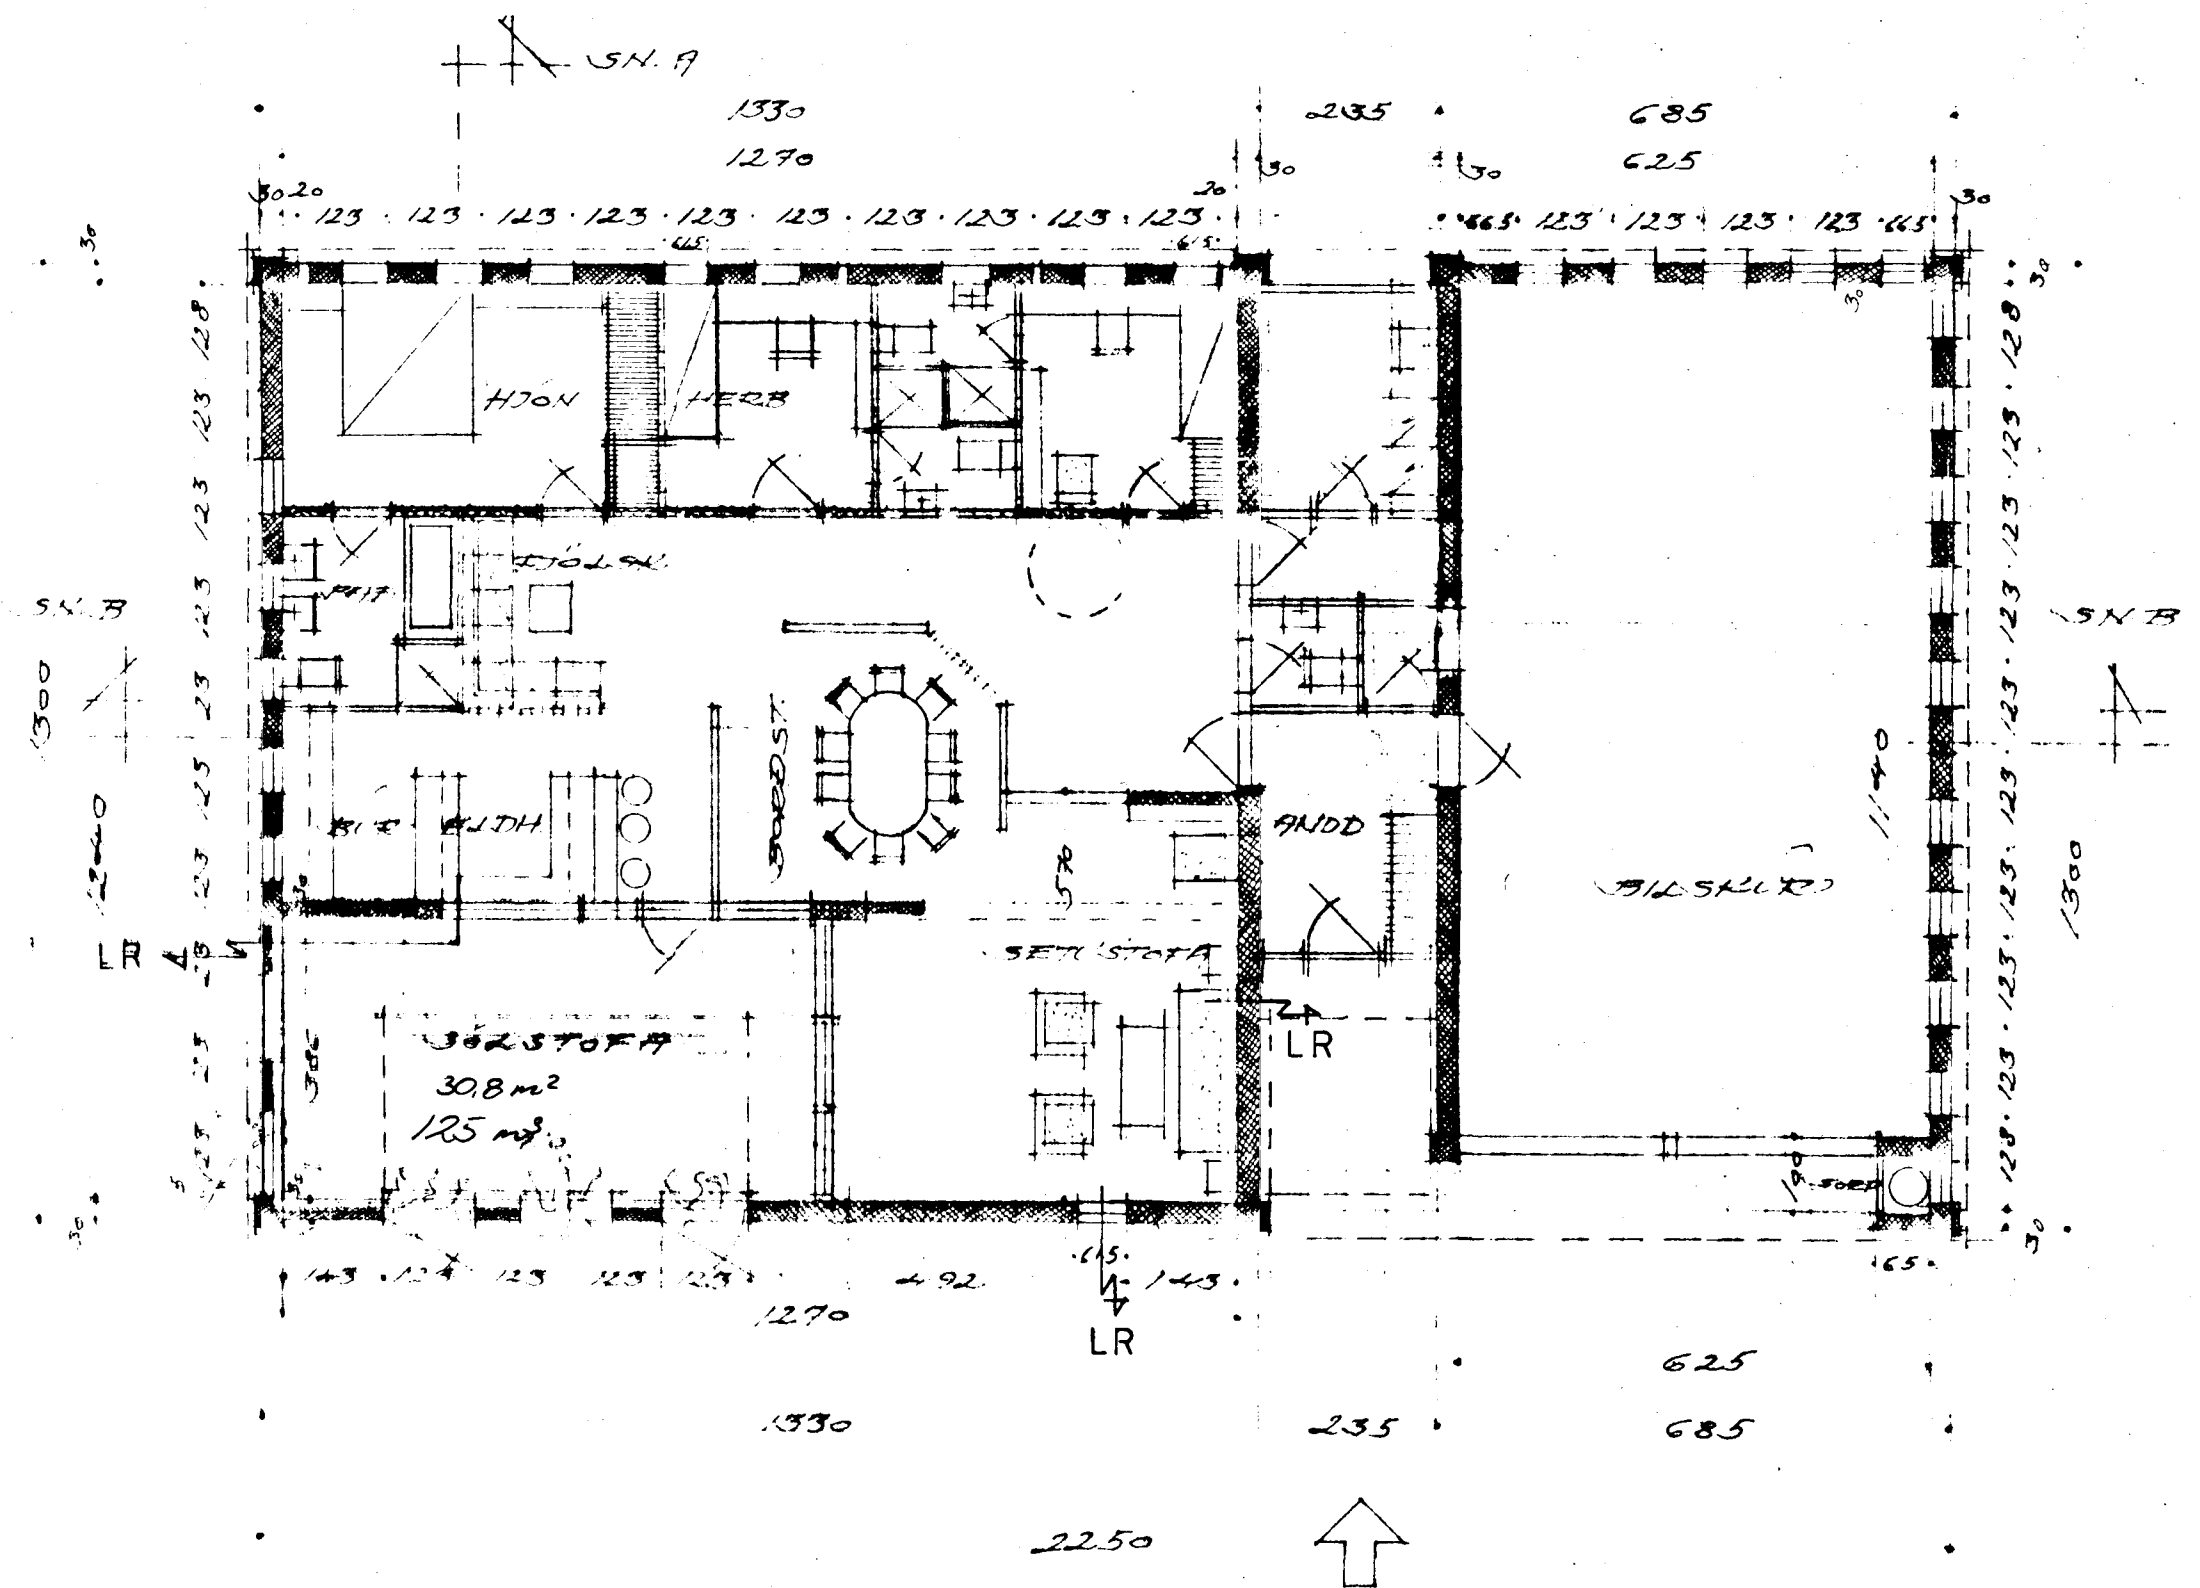

Samþykkt á fundi bygginga-  
nefndar þ. 10/13 1988  
BYGGINGAFULLTRÚINN  
Í HAFNARFERÐ  
*Glenskiöld*

<b>BJARNI MARTEINSSON ARKITEKT</b>			
MÁL: 1:100	VERKEFNI:	GLITSYNGUR 13	
DAGS: APR 97		SÖLSTOFA	
TEIKN. NR.	GRUNNMUND, SNEDING		
TEIKNAD AF: B. MARTEINSSON	BREYTT:	2/3 '88	
SAMÞ: <i>Bjarni Marteinsson</i>			