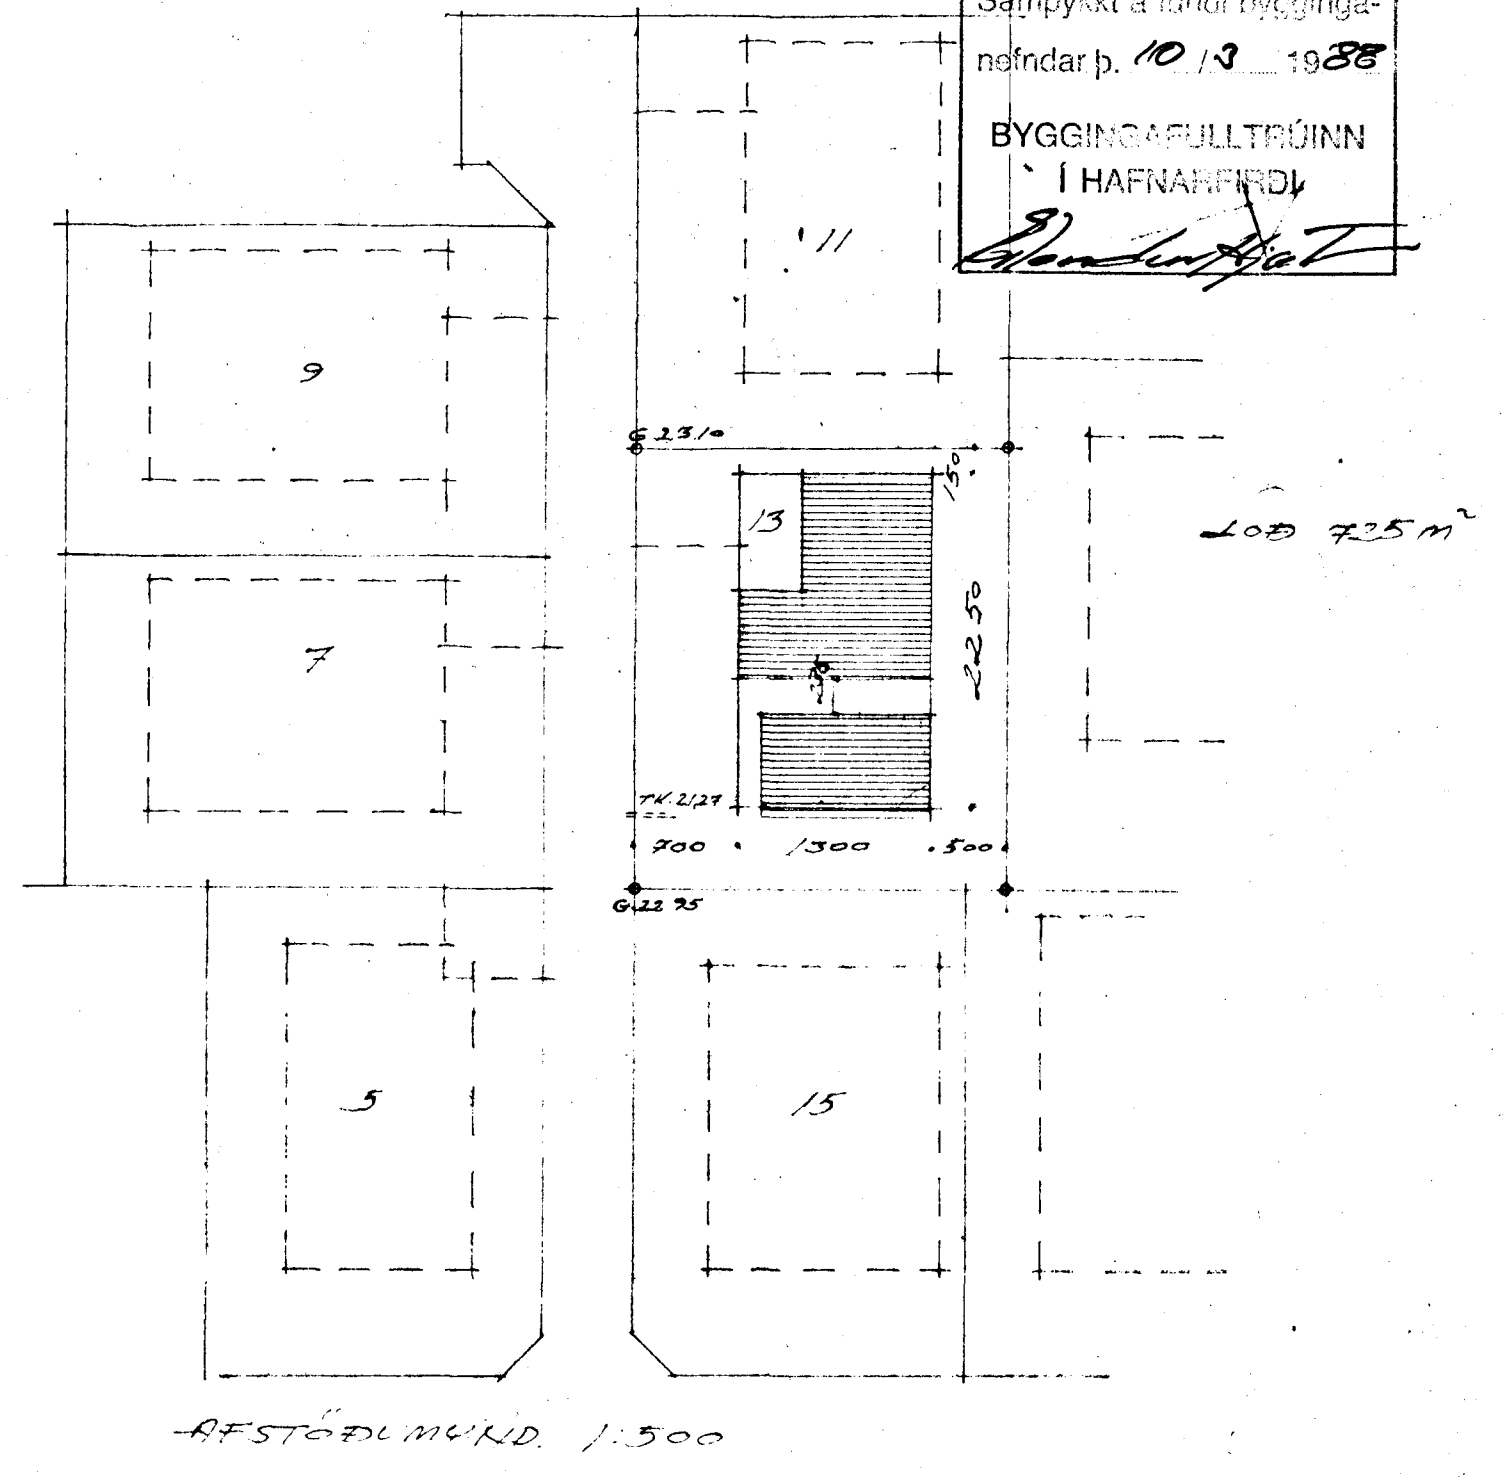

Samþykkt á fundi bygginga-  
nefndar þ. 10/13 1988  
BYGGINGAFULLTRÚINN  
Í HAFNARFERÐ  
*Glenskiöld*

<b>BJARNI MARTEINSSON ARKITEKT</b>			
MÁL: 1:100	VERKEFNI:	GLITSYNGUR 13	
DAGS: APR 97		SÖLSTOFA	
TEIKN. NR.	GRUNNMUND, SNEDING		
TEIKNAD AF: B. MARTEINSSON	BREYTT:	2/3 '88	
SAMÞ: <i>Bjarni Marteinsson</i>			