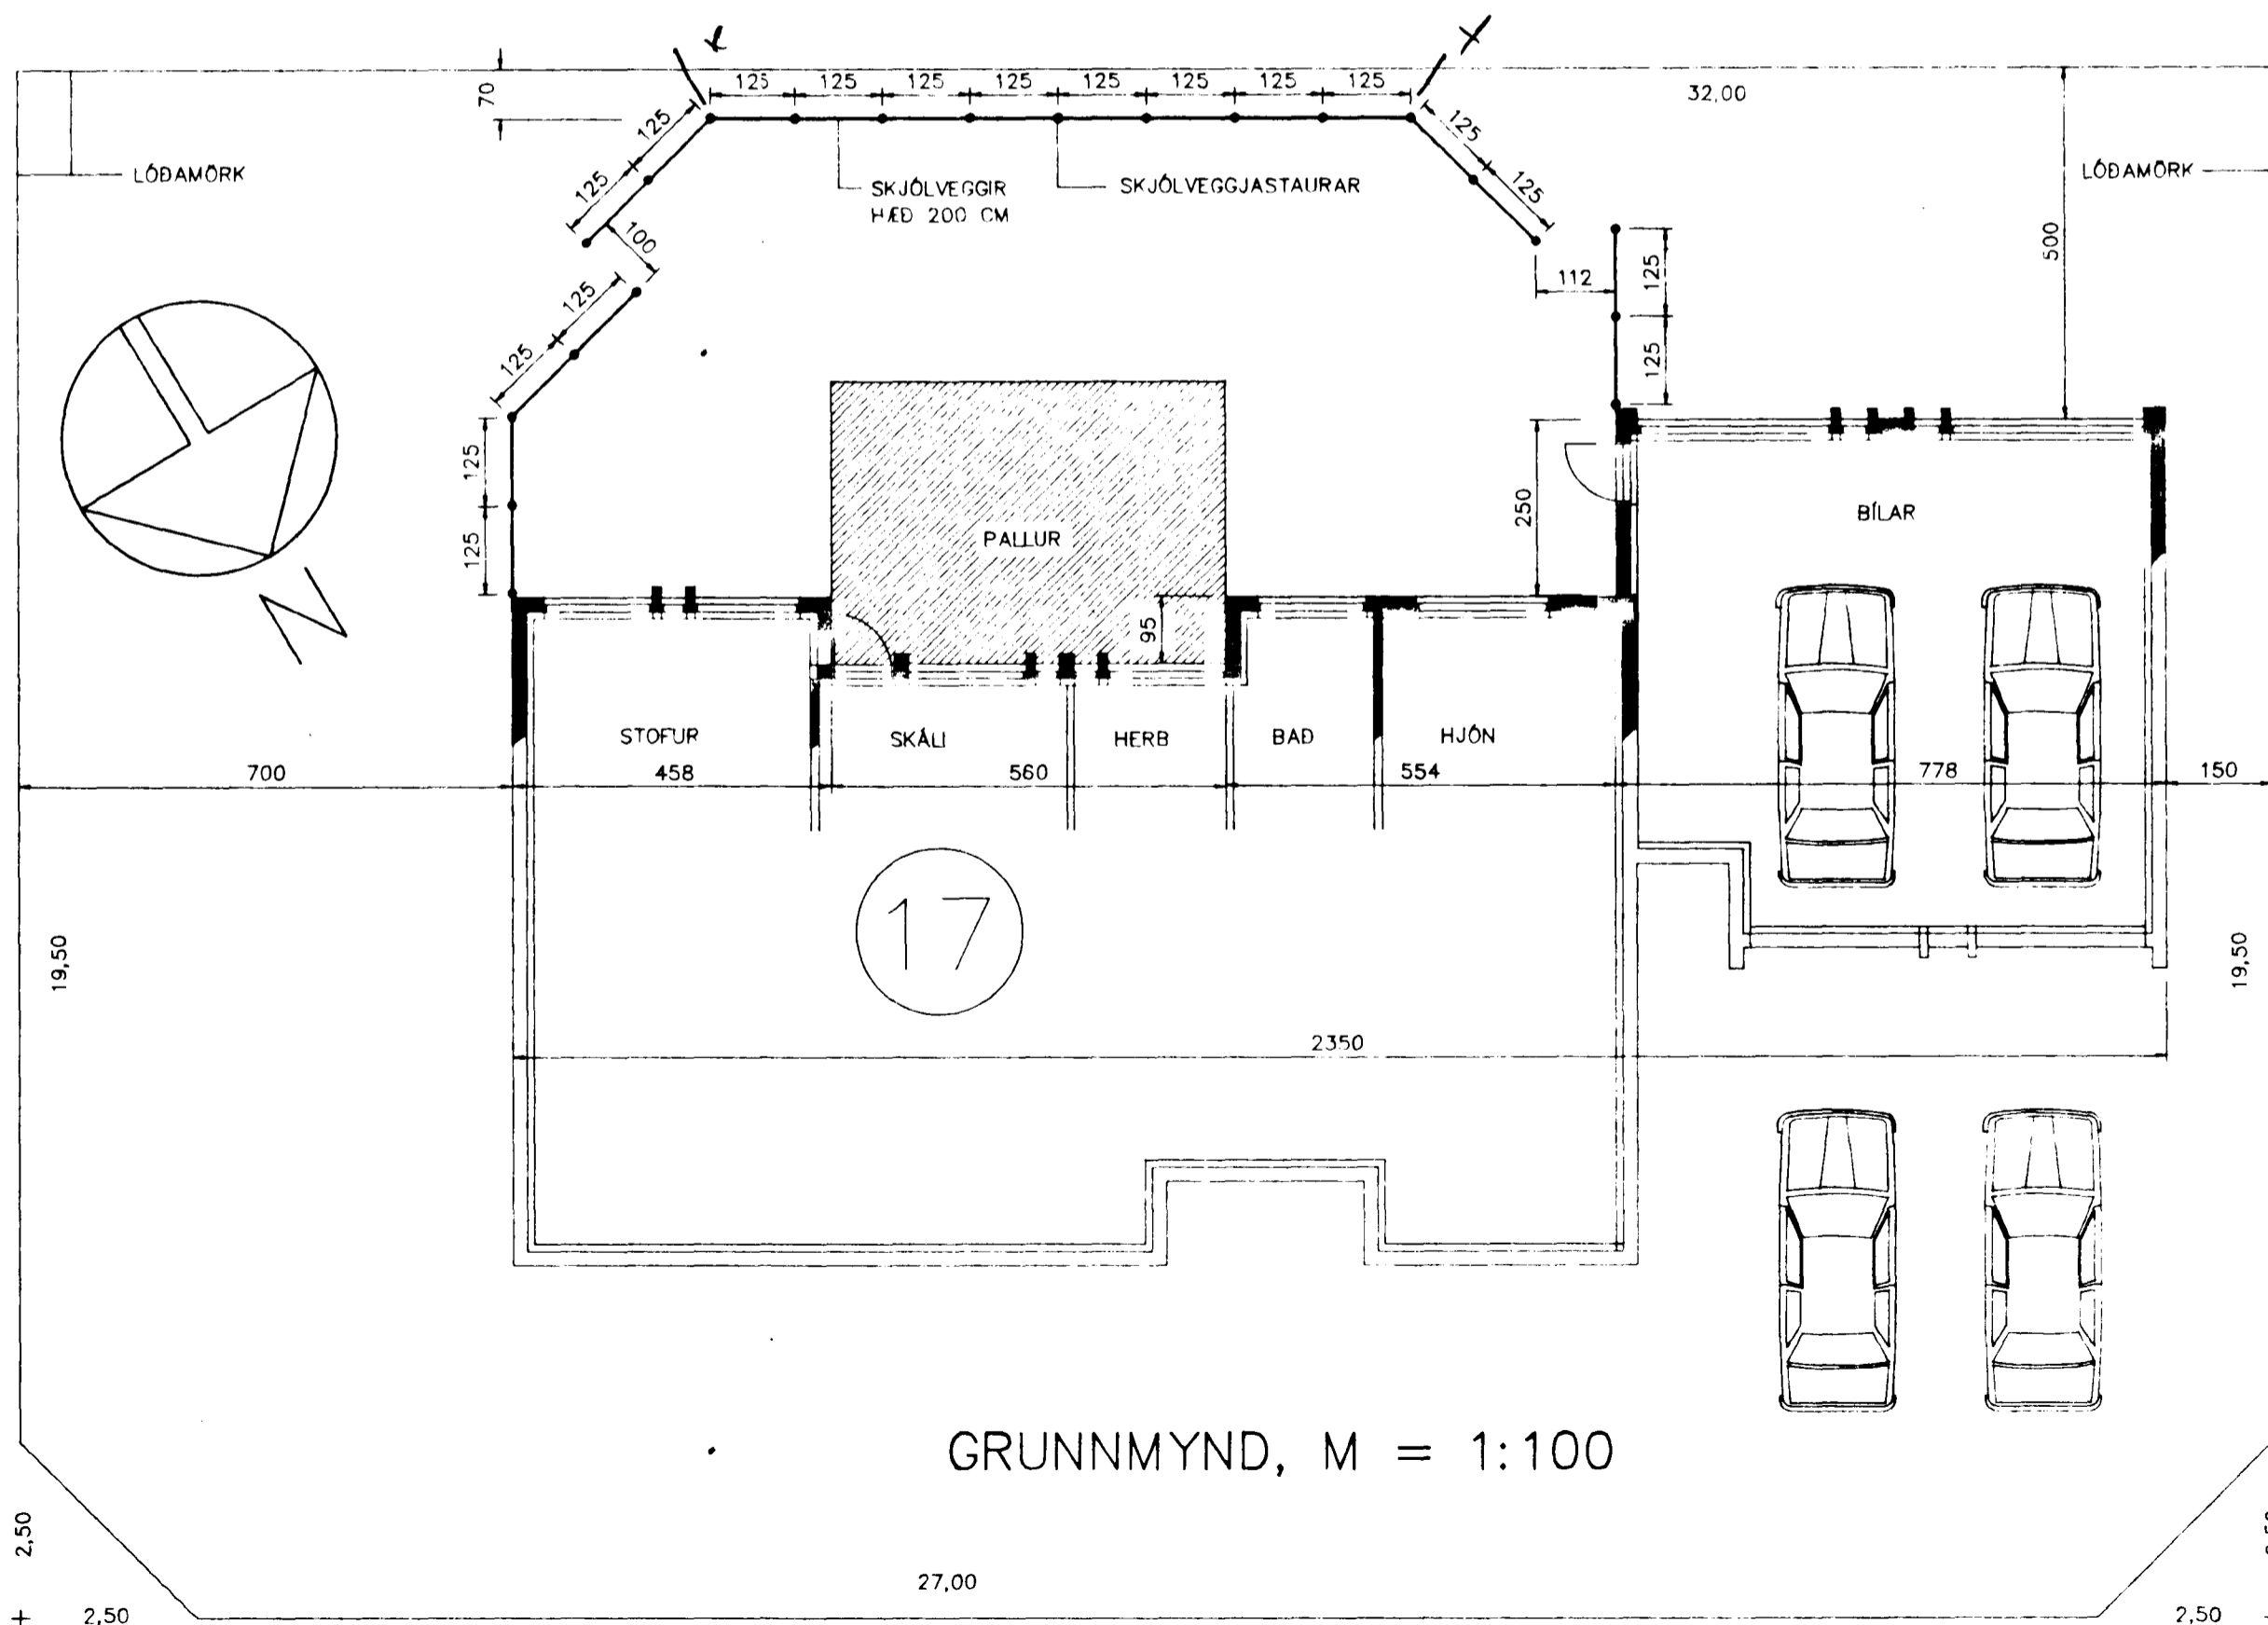

VESTURHLID, M = 1:100

Byggf. hún
Sjá bókun

AUSTURHLID, M = 1:100

skildrettar teken i anda
bókunar byggingsmálefudar
dags. 2/7 1997

SUDURHLID, M = 1:100

GRUNNMYND, M = 1:100

THE YOUNG ARCHITECTS ASSOCIATION OF ICELAND LINDAFERDINGI 10, 101 REYKJAVÍK, ICELAND	
ÚTVAÐANGIR 17 M = 1:100 SKÁLASTOFU- OG BÍLAFERDINGI	HAFNARLINDI 1. MAJ 1997 1
<i>Anna Magnúsdóttir</i>	