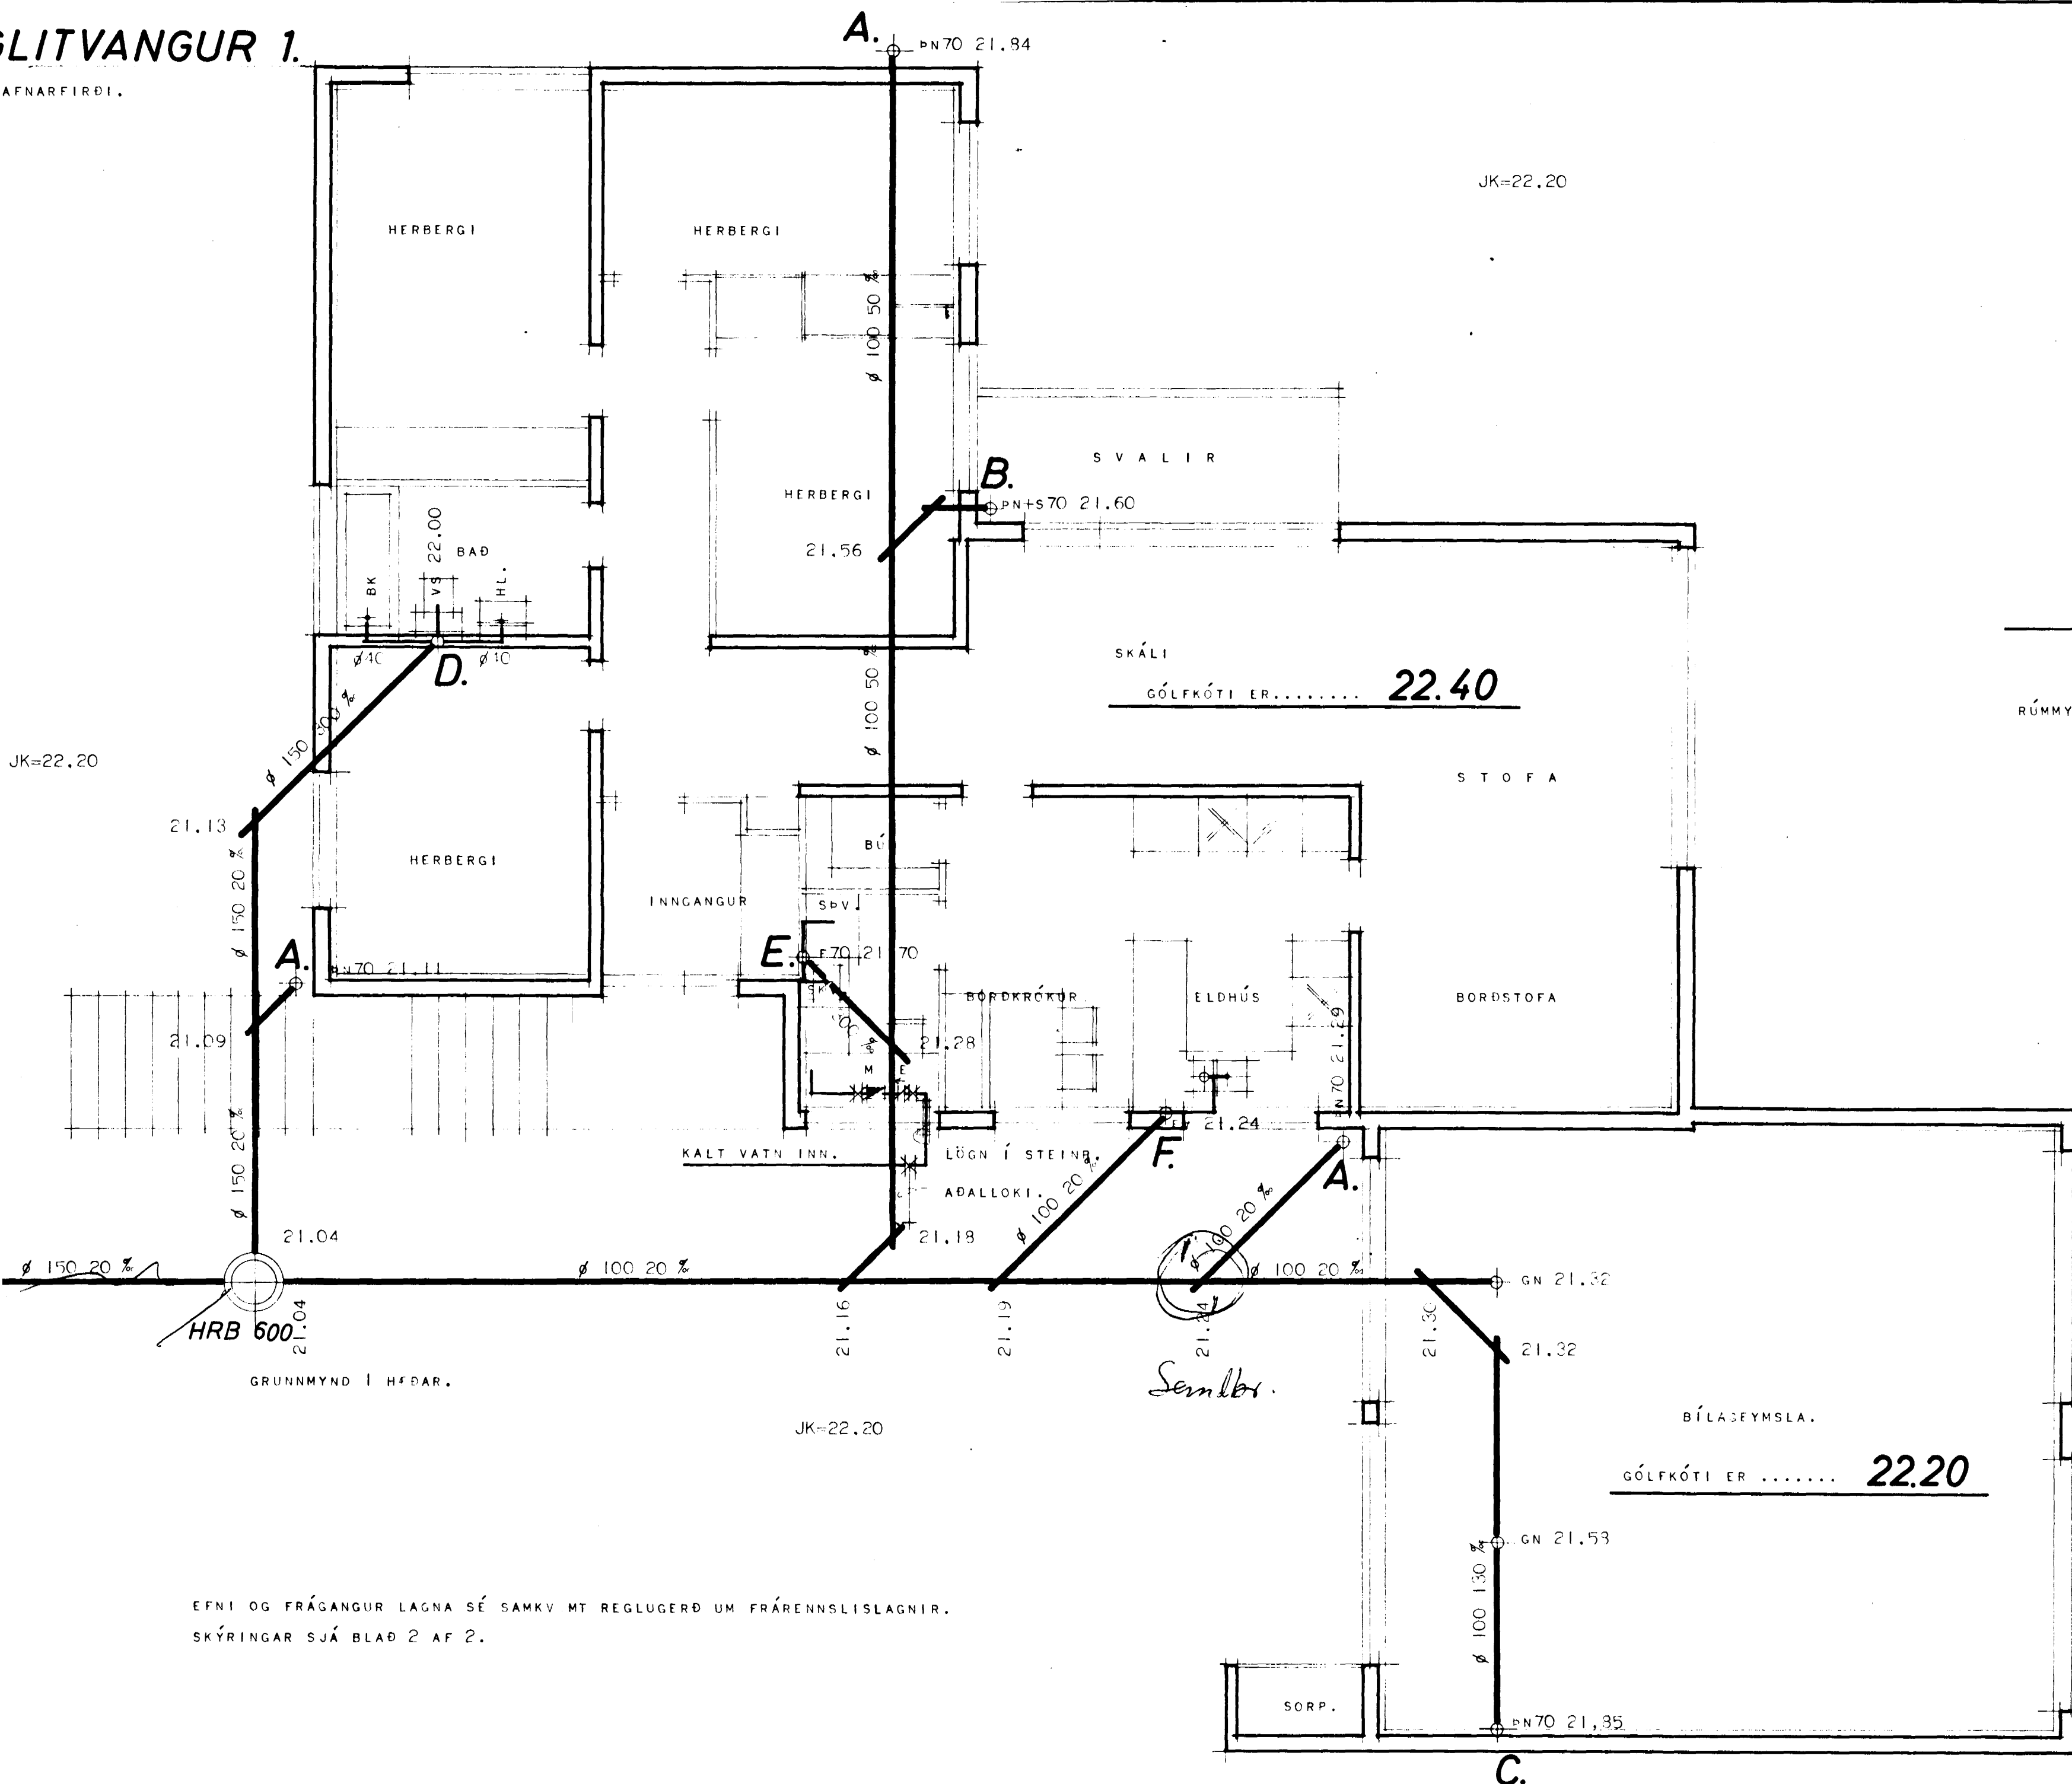

# LITVANGUR 1.

AFNARFIRÐI.

HÚSNÆÐISMÁLASTOFNUN RÍKISINS	
FRÁRENNSLISLAGNIP:	TVÍBÝLISHÚS
GRUNNMYND I HÉÐAR	VERK
MÁL 1:50	<b>128 A</b>
	BLAÐ 1 AF 2
	1971

*Handwritten signature*