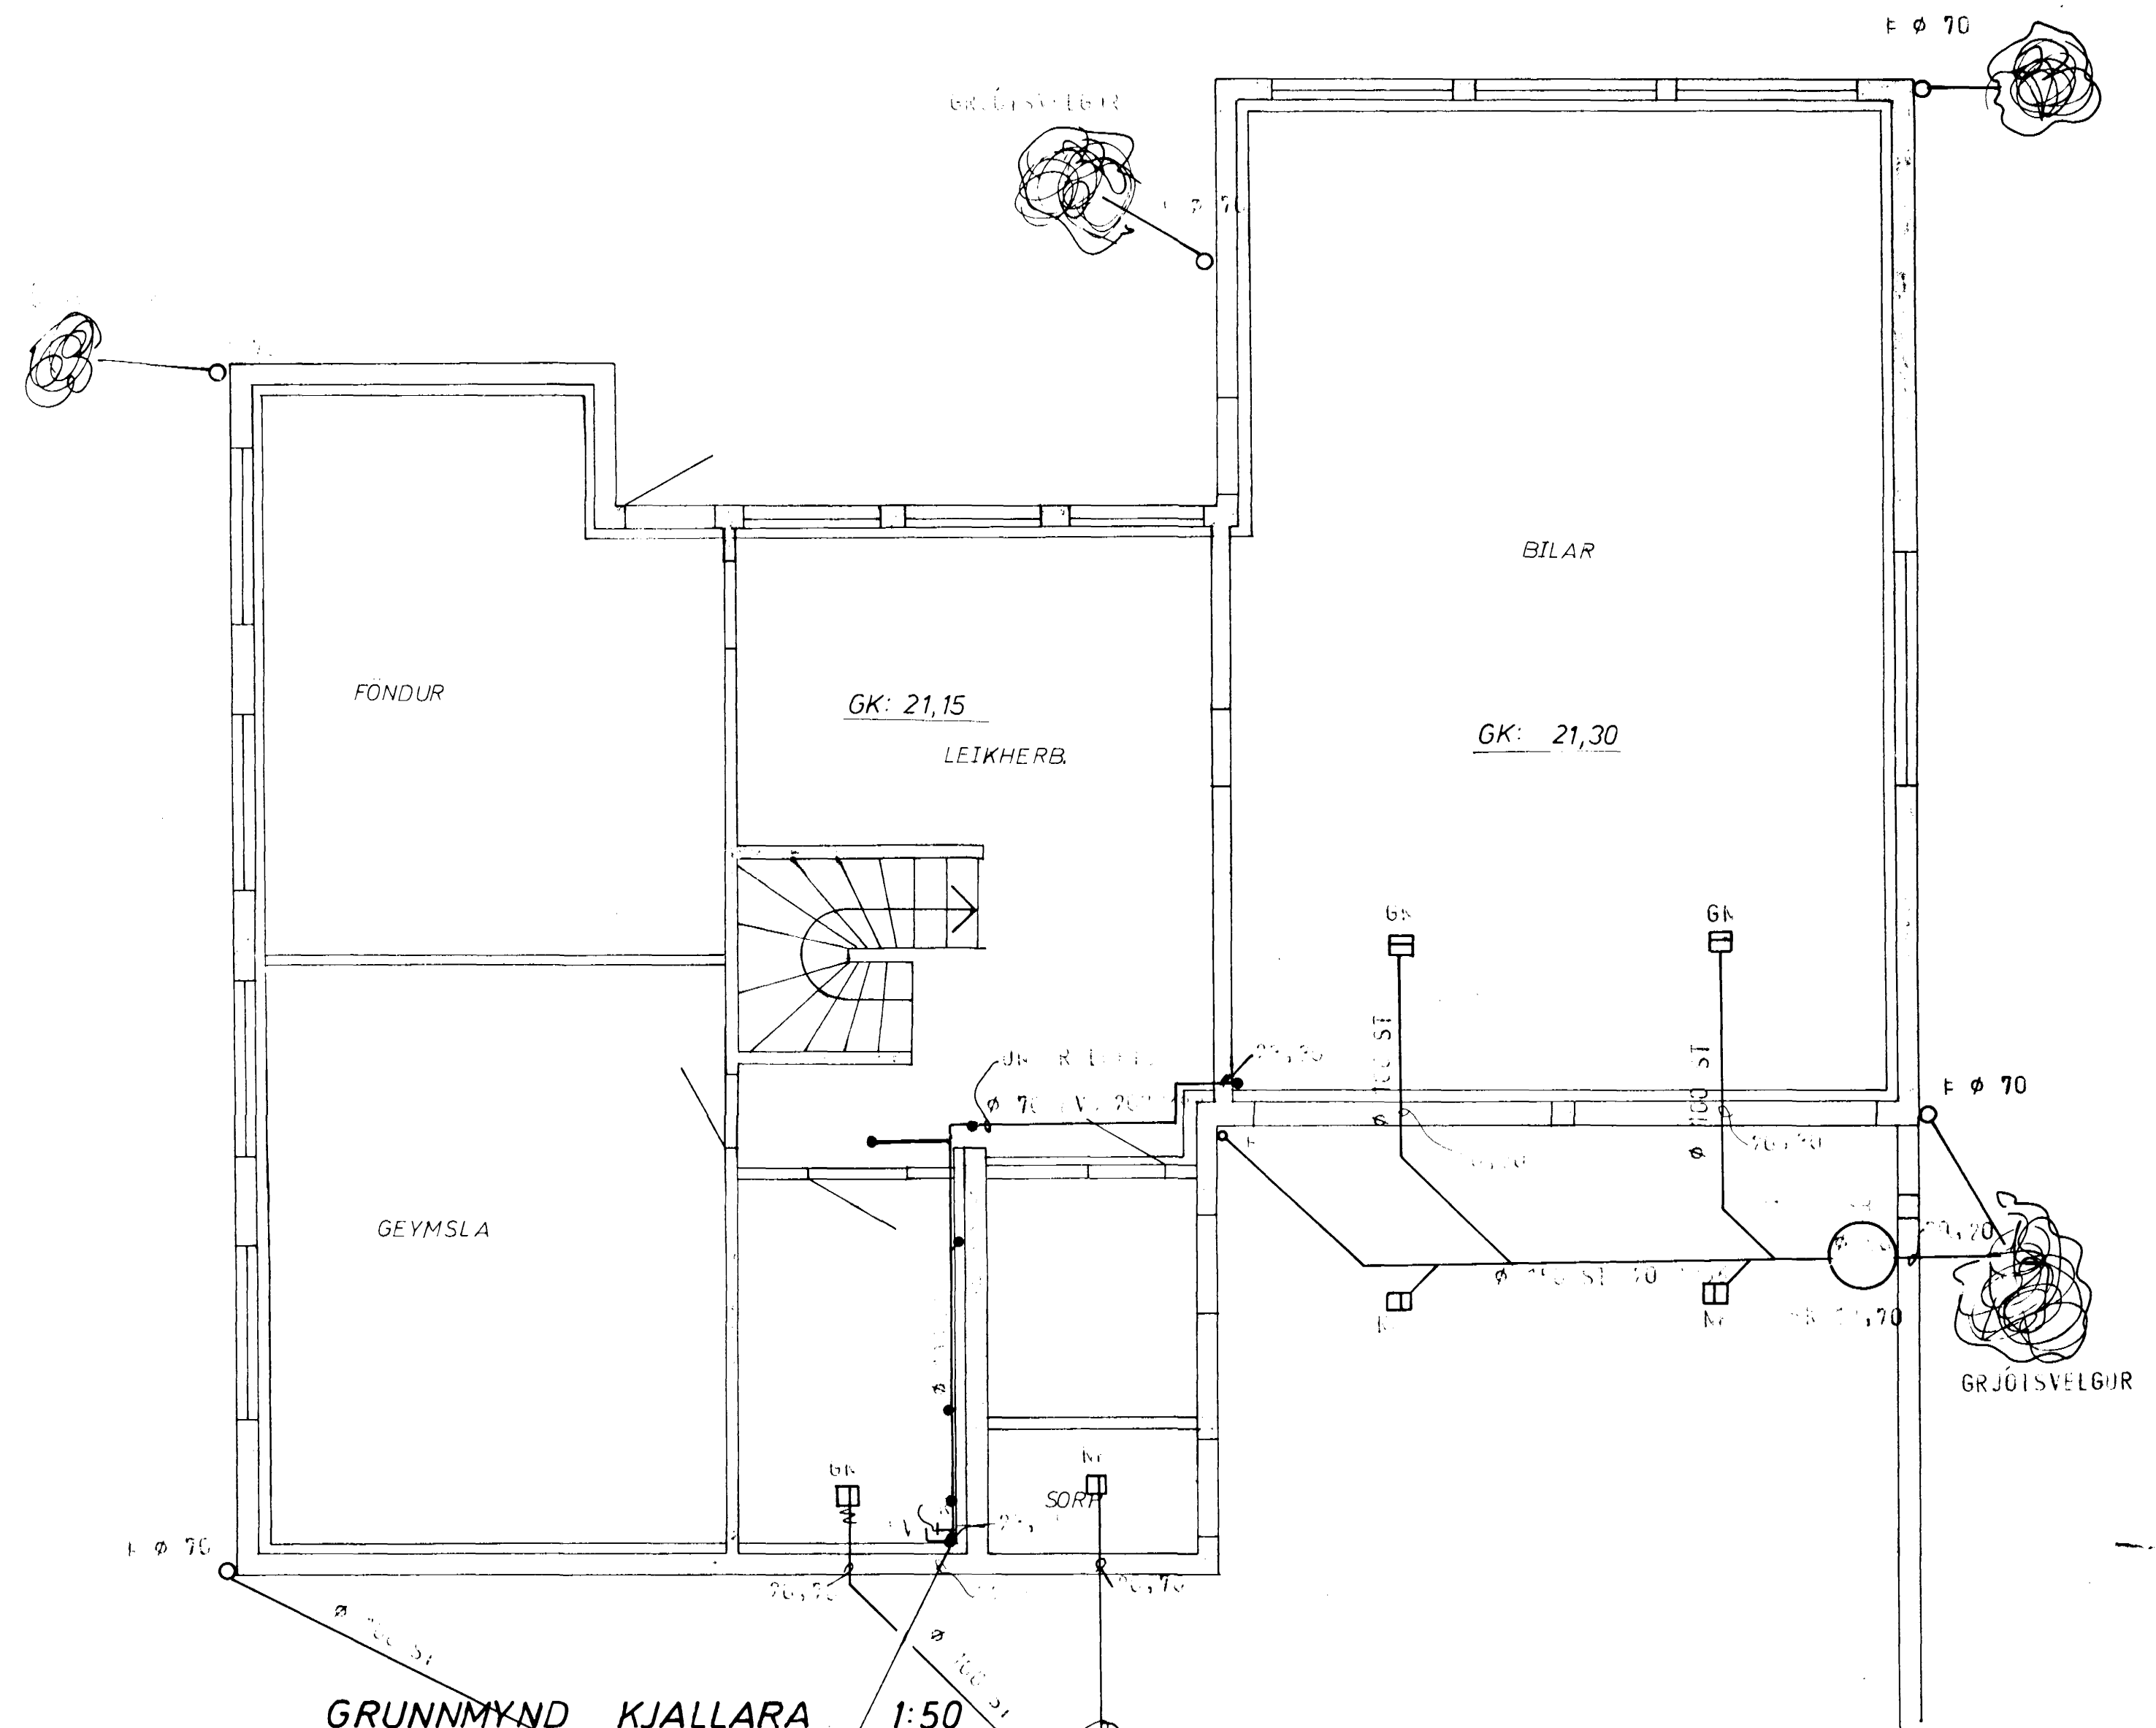

GRUNNMYND 1.HÆÐ 1:50

AFSTADA 1:500

GRUNNMYND KJALLARA 1:50

SKÝRINGAR SJA TEIKNINGU 2.0

GLITVANGUR 29	MÆLIKVARDI 1:50 1:500	VERK 7709	TEIKN NR 2.1
FRÆRENNISLÖGN, GRUNNMYND	Hannað ✓ Teiknað ✓	Yfirarið ✓ Samþ: JSB	DAGS JUNI 77
JÓHANN GUNNAR BERGPÓRSSON VERKFR MVFI STRANDGÖTU 11 - HAFNARFIRDI - SÍMI 53315	BREYTT		